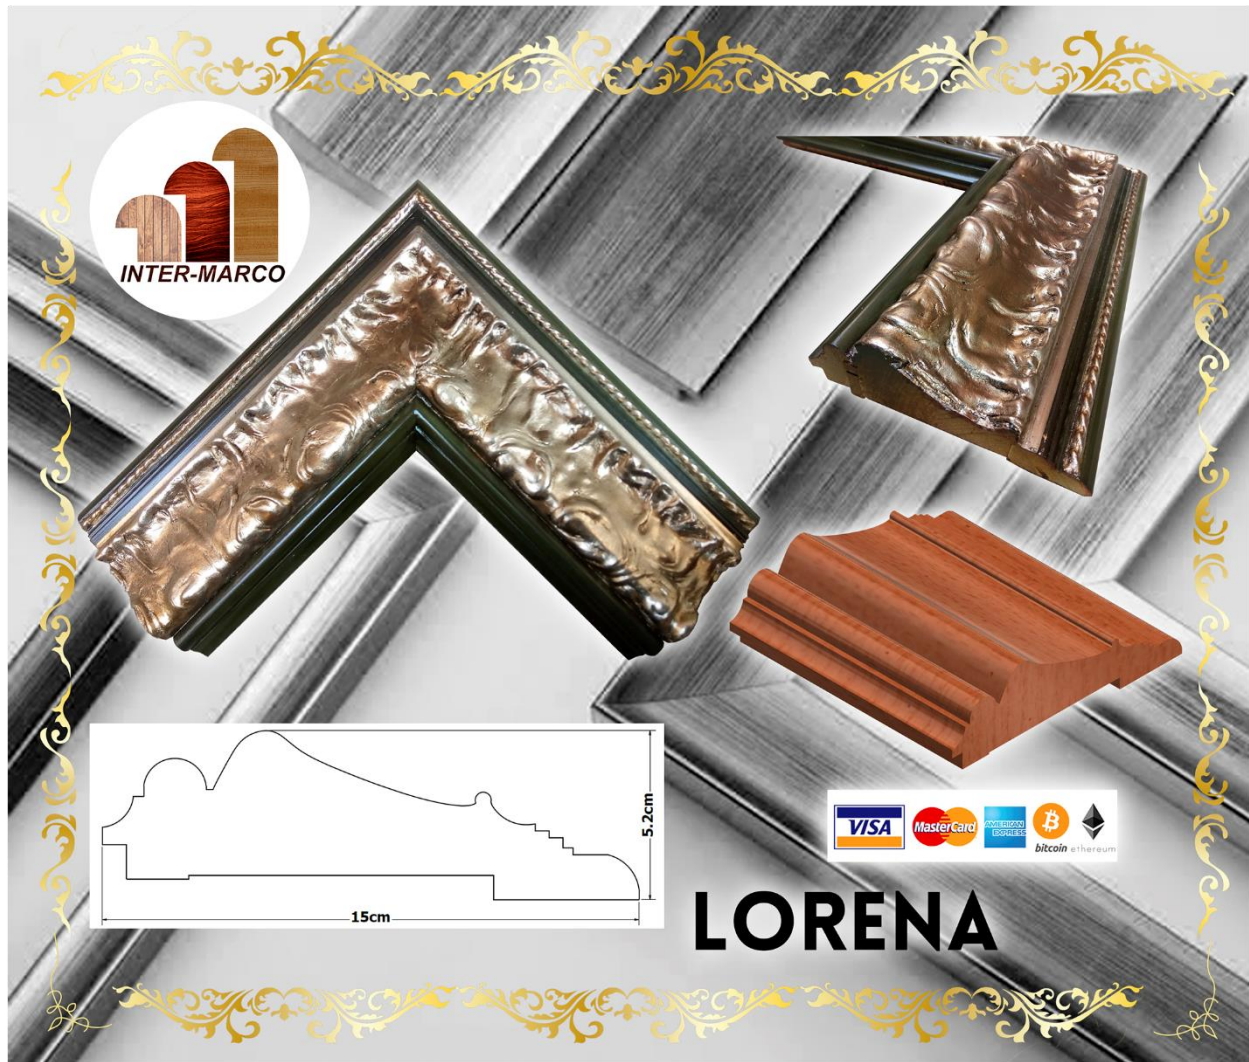

Modelos con ornamentos de pasta de madera

<https://www.inter-marco.com/lorena/>

Escanea el código para
ver más acabados.