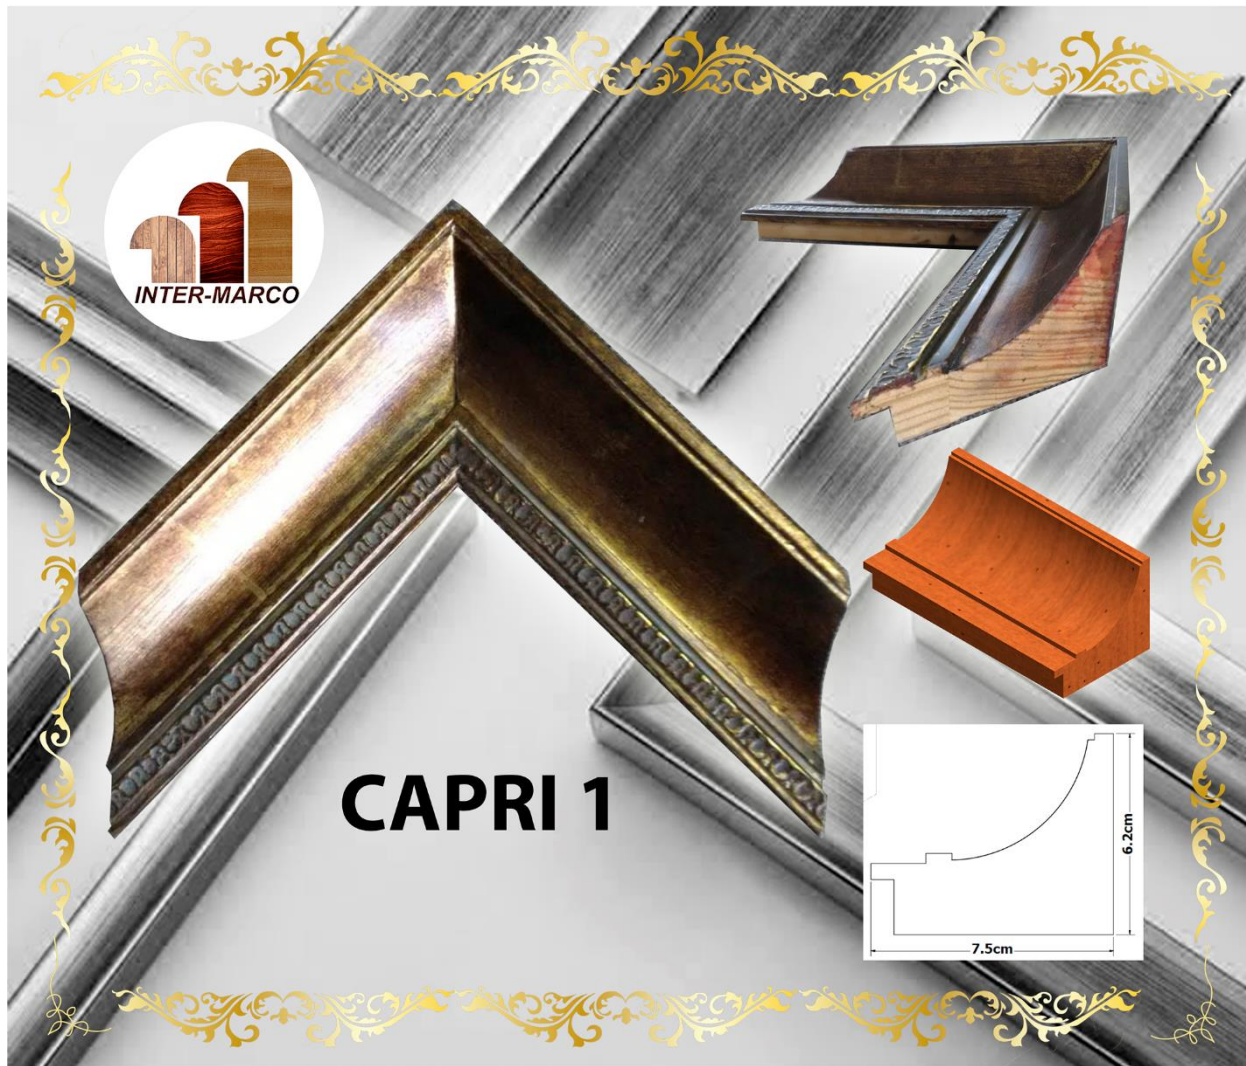

Modelos con ornamentos de pasta de madera

CAPRI 1

<https://www.inter-marco.com/capri1/>

Escanea el código para
ver más acabados.