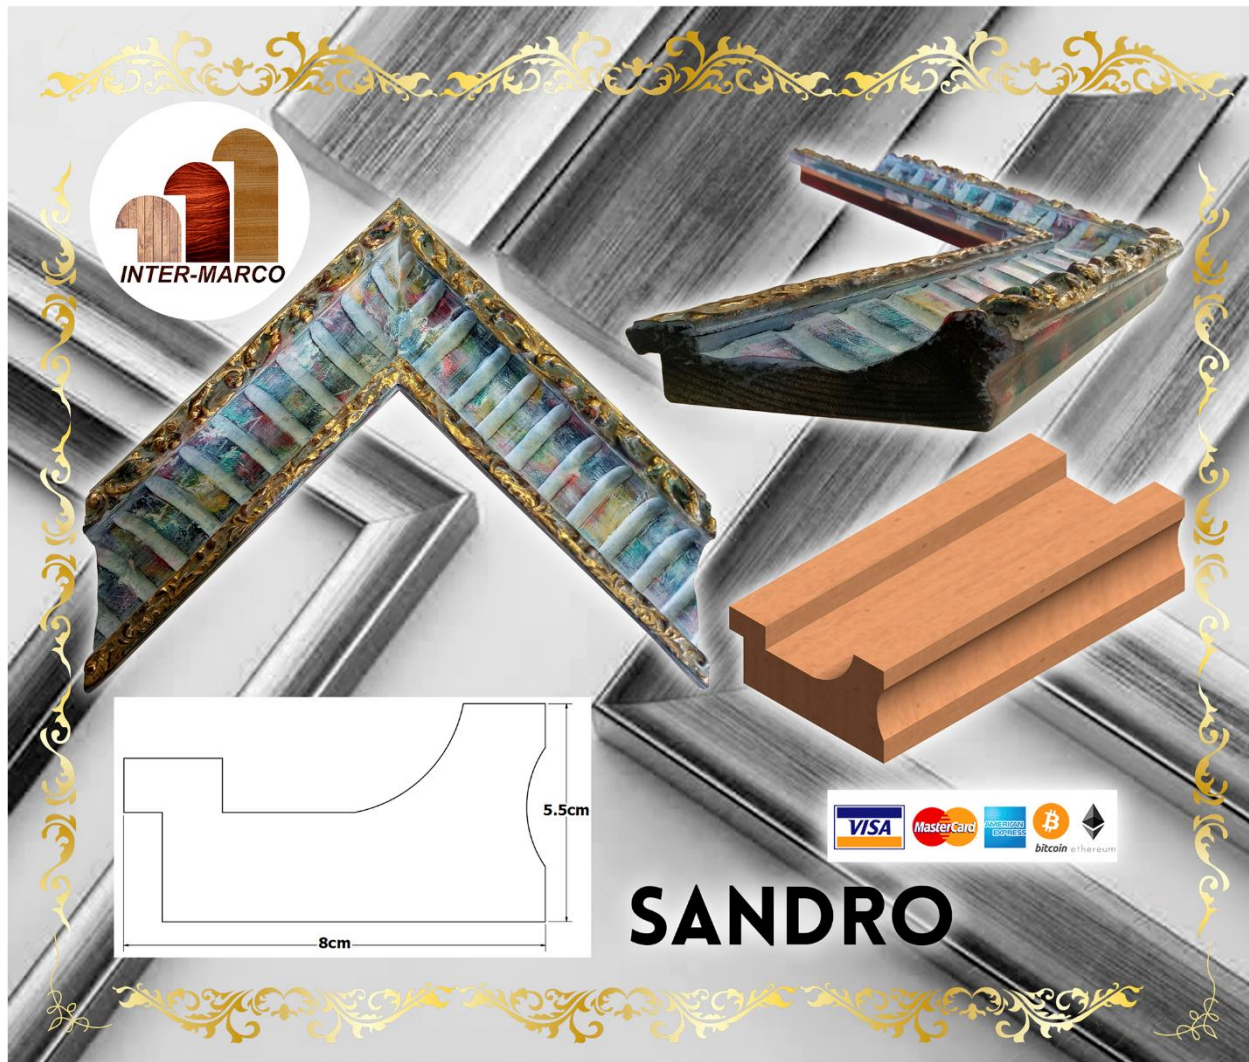

Modelos con ornamentos de pasta de madera

<https://www.inter-marco.com/sandro/>

Escanea el código para
ver más acabados.