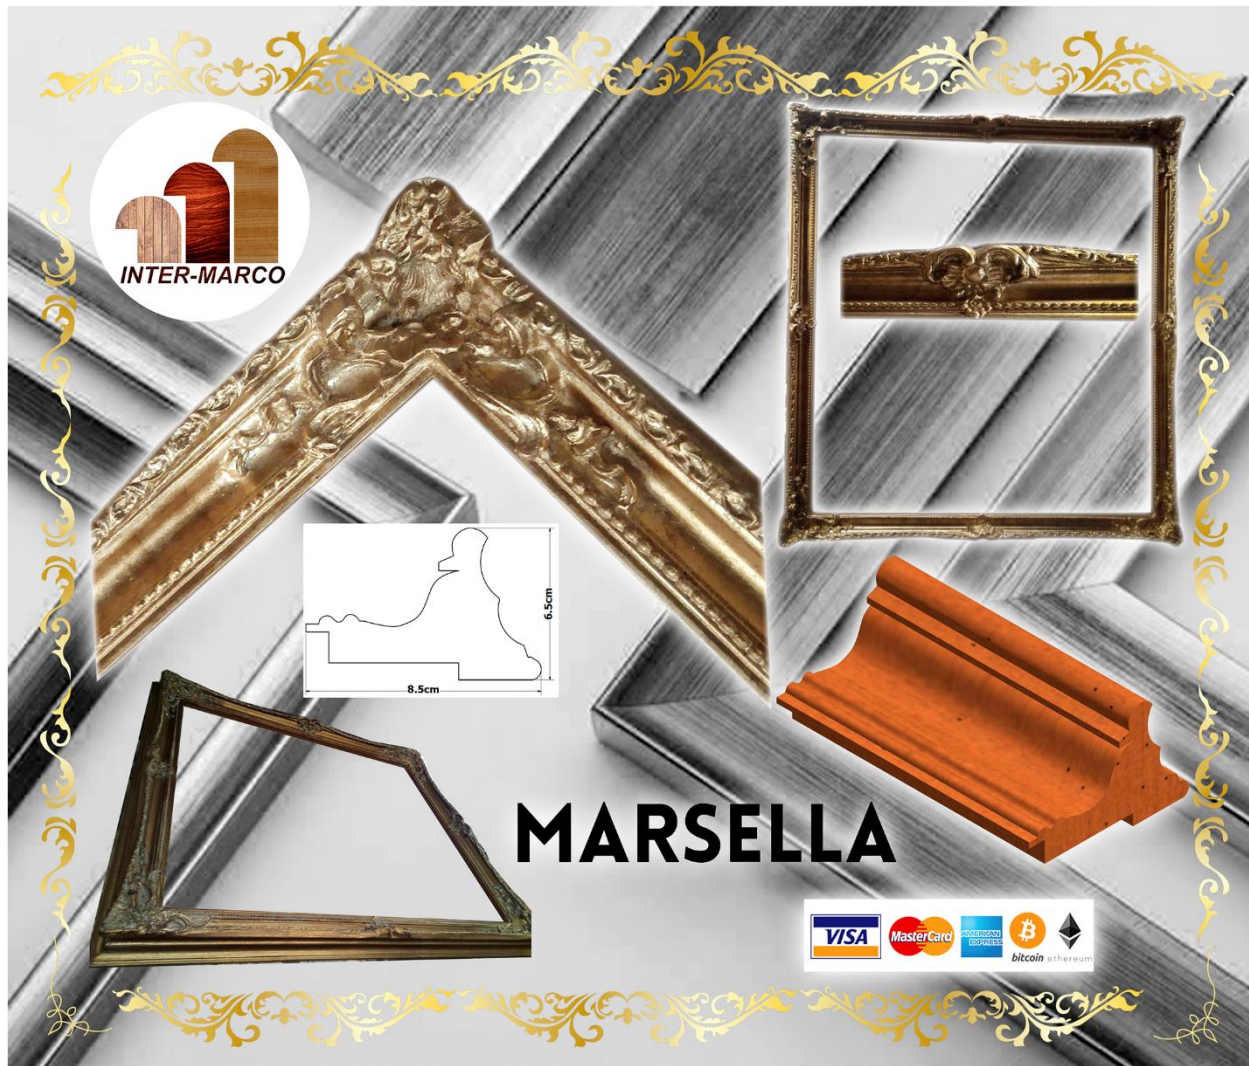

Modelos con ornamentos de pasta de madera

<https://www.inter-marco.com/marsella/>

Escanea el código para
ver más acabados.

Cerrada Rio Bravo Lote 20 Mz.A
Col. Ampliación Puente Colorado C.P. 01730
Del. Álvaro Obregón. Tels: 70981895 ó 70981883
Cel: 044-55-23-40-09-72 ó 044-55-60-19-67-49
Email: ventas@inter-marco.com www.inter-marco.com