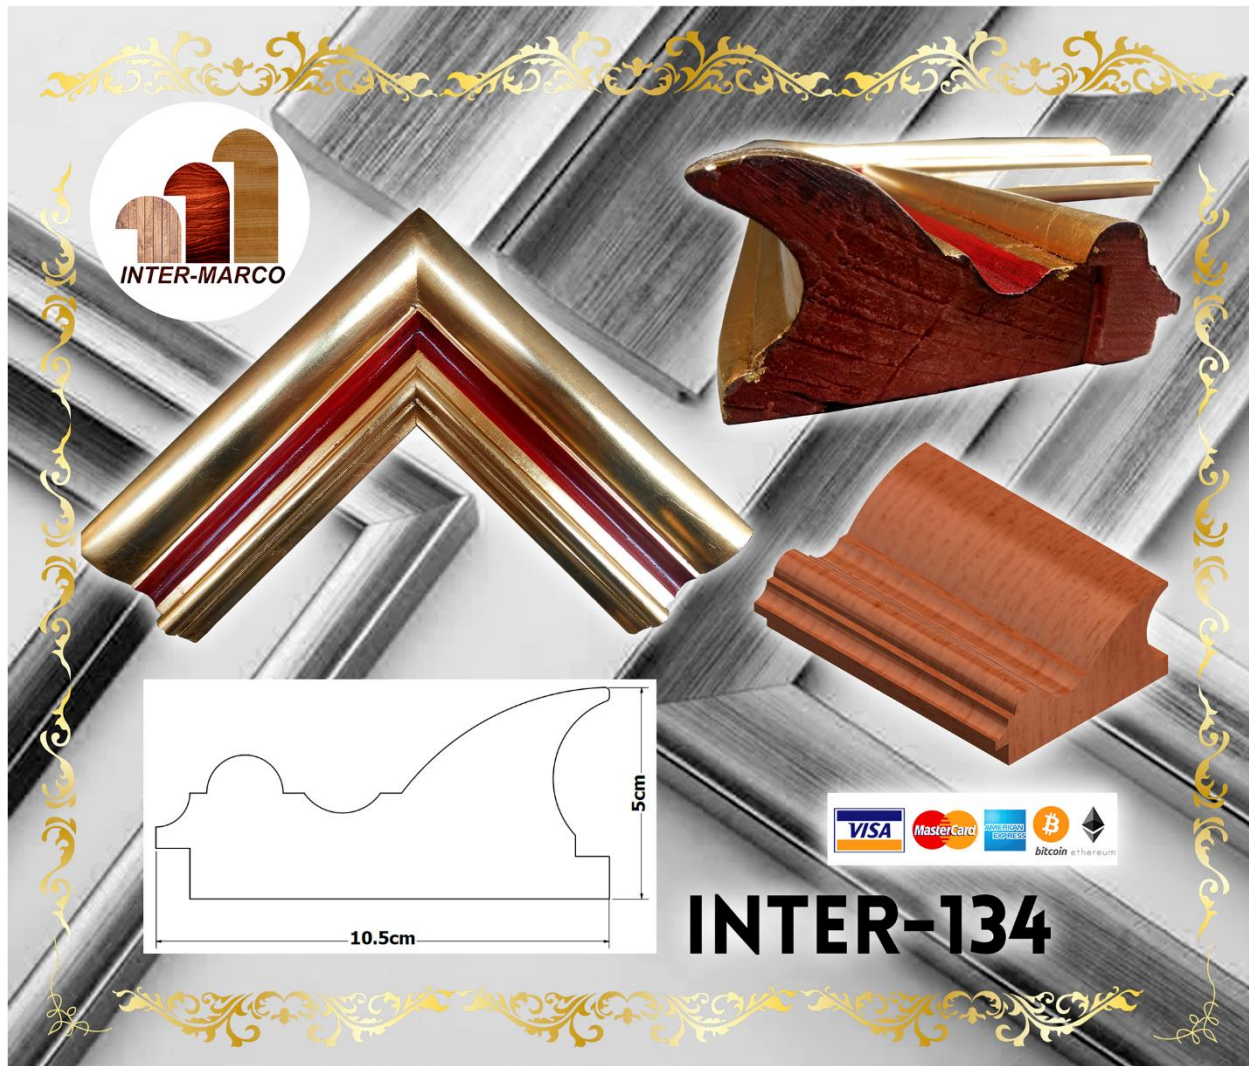

Modelos con ornamentos de pasta de madera

<https://www.inter-marco.com/inter-134/>

Escanea el código para
ver más acabados.