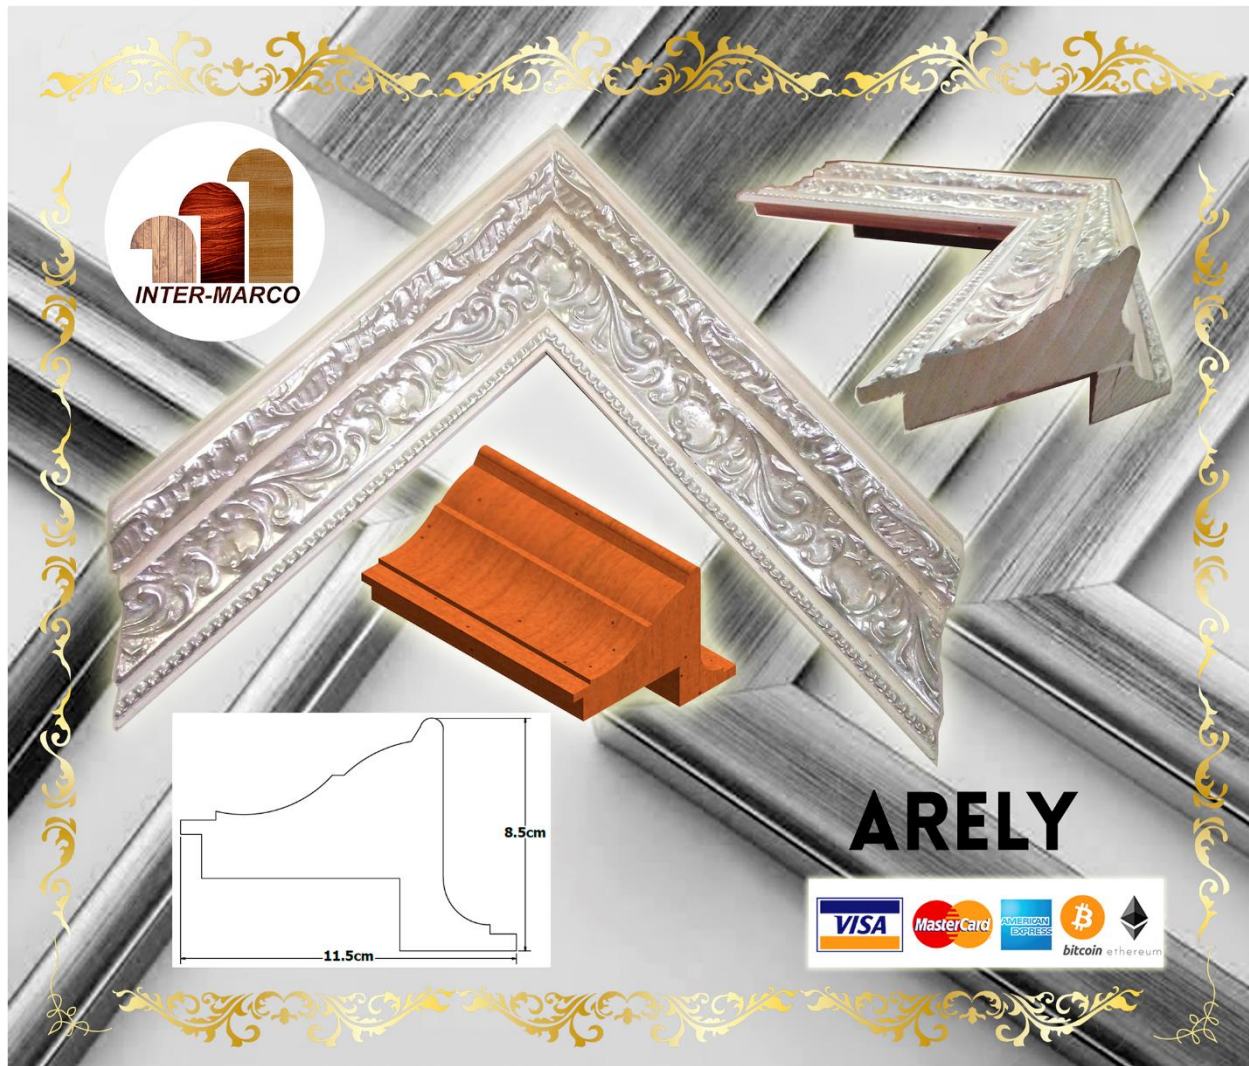

Modelos con ornamentos de pasta de madera

<https://www.inter-marco.com/arely/>

Escanea el código para
ver más acabados.

Cerrada Rio Bravo Lote 20 Mz.A
Col. Ampliación Puente Colorado C.P. 01730
Del. Álvaro Obregón. Tels: 70981895 ó 70981883
Cel: 044-55-23-40-09-72 ó 044-55-60-19-67-49
Email: ventas@inter-marco.com www.inter-marco.com