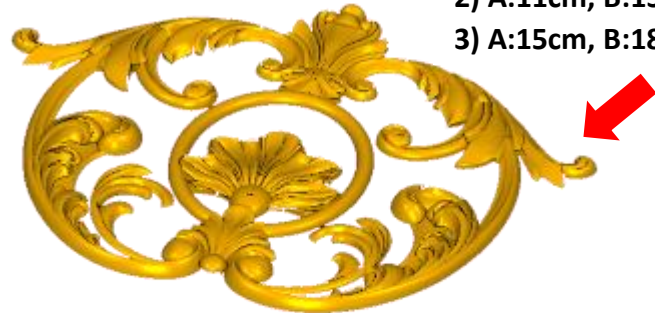

DECO5:

1) A: 8cm, B:9.6cm
2) A:11cm, B:13.2cm
3) A:15cm, B:18cm

Código	Molde	°Alimenticio	Fig en Pasta
DECO-1	$108.00	$324.00	$80.00
DECO5-2	$183.00	$548.00	$137.00
DECO5-3	$315.00	$944.00	$234.00