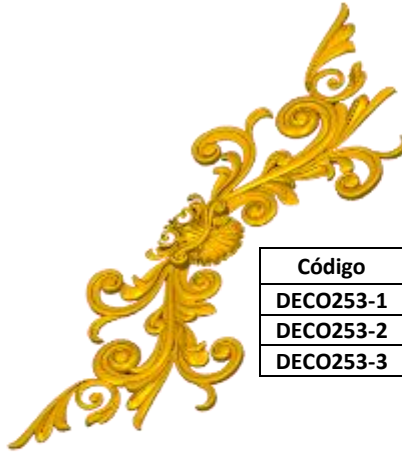

DECO253:

1) A:6cm, B:17.9cm
2) A:8.5cm, B:25.4cm
3) A:11cm, B:32.9cm

Código	Molde	°Alimenticio	Fig en Pasta
DECO253-1	$148.00	$295.00	$110.00
DECO253-2	$267.00	$533.00	$198.00
DECO253-3	$421.00	$841.00	$313.00