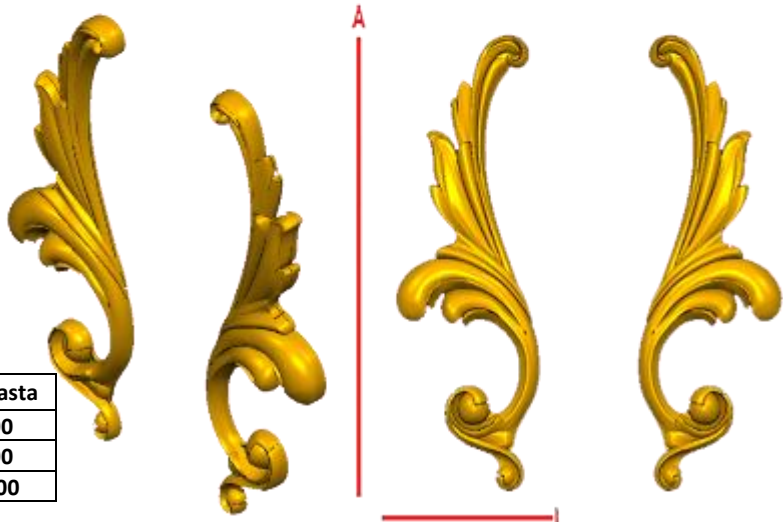

Cerrada Rio Bravo Lote 20 Mz.A
Col. Ampliación Puente Colorado C.P. 01730
Del. Alvaro Obregón. Tel: 70981883
Cel: 55-38-91-49-16 (Whatsapp)

Email: contacto@inwoodpasta.com.mx www.inwoodpasta.com.mx