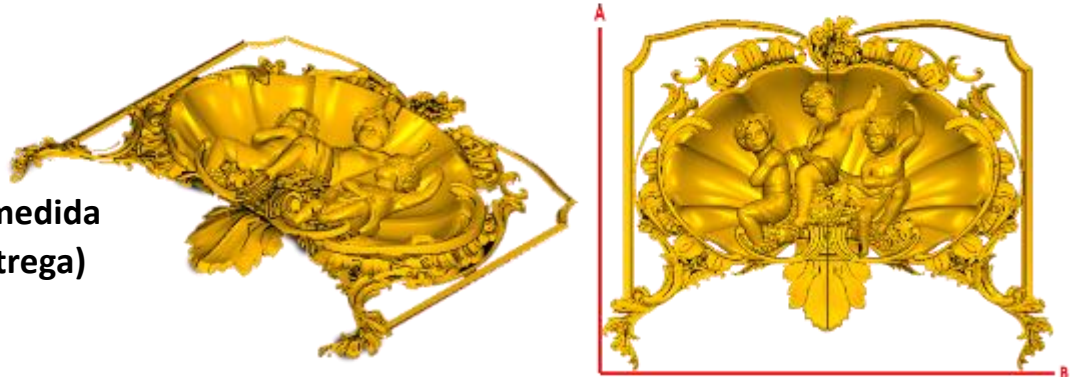

DECO169:

Se fabrica a medida
(5 días de entrega)

Cerrada Rio Bravo Lote 20 Mz.A
Col. Ampliación Puente Colorado C.P. 01730
Del. Alvaro Obregón. Tel: 70981883
Cel: 55-38-91-49-16 (Whatsapp)

Email: contacto@inwoodpasta.com.mx www.inwoodpasta.com.mx