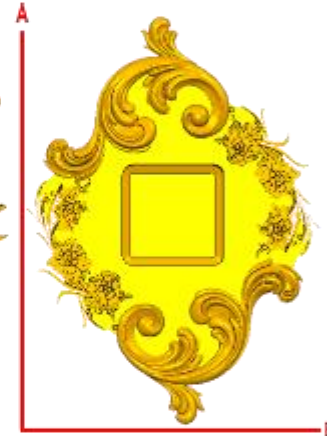

DECO178:

1) A:8cm, B:15.5cm
2) A:12cm, B:23.3cm
3) A:16cm, B:31cm

Código	Molde	°Alimenticio	Fig en Pasta
DECO178-1	$162.00	$324.00	$119.00
DECO178-2	$328.00	$656.00	$242.00
DECO178-3	$550.00	$1,100.00	$410.00

Cerrada Rio Bravo Lote 20 Mz.A
Col. Ampliación Puente Colorado C.P. 01730
Del. Alvaro Obregón. Tel: 70981883
Cel: 55-38-91-49-16 (Whatsapp)

Email: contacto@inwoodpasta.com.mx www.inwoodpasta.com.mx