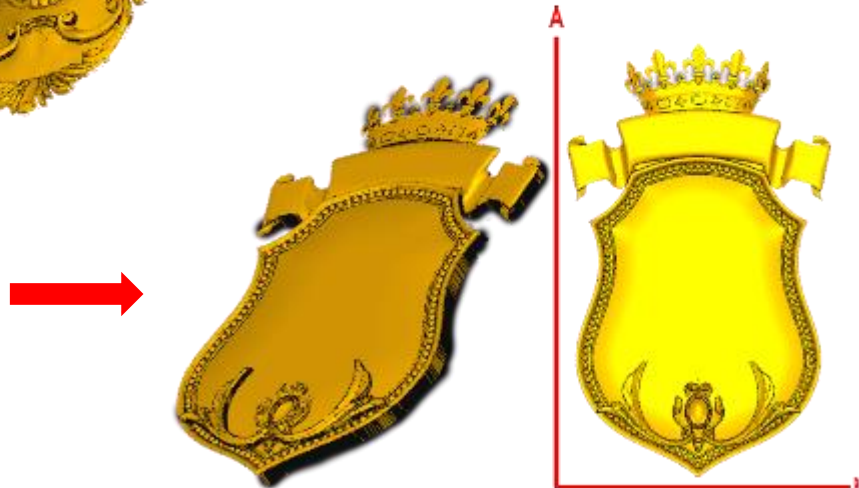

Código	Molde	°Alimenticio	Fig en Pasta
DECO162-1	$44.00	$88.00	$31.00
DECO162-2	$80.00	$159.00	$58.00
DECO162-3	$127.00	$253.00	$93.00

Cerrada Rio Bravo Lote 20 Mz.A
Col. Ampliación Puente Colorado C.P. 01730
Del. Alvaro Obregón. Tel: 70981883
Cel: 55-38-91-49-16 (Whatsapp)
Email: contacto@inwoodpasta.com.mx

www.inwoodpasta.com.mx