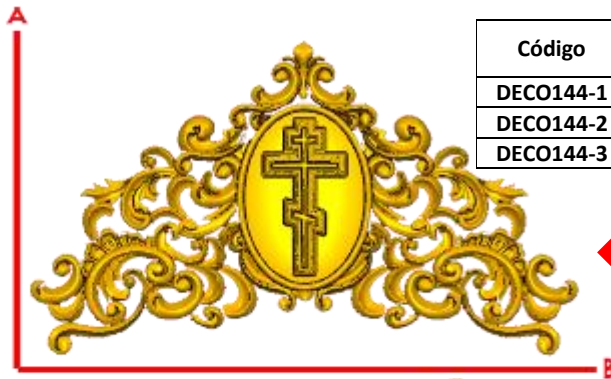

www.inwoodpasta.com.mx

*Precios en MXN más IVA Sujetos a cambios sin previo aviso.
 *Figuras en pasta de madera se venden en paquetes de 4 piezas.

PASTA DE MADERA Y MOLDES PARA EL ARTESANO

| Código | Molde | °Alimenticio | Fig en Pasta |
|-----------|----------|--------------|--------------|
| DECO144-1 | \$149.00 | \$297.00 | \$110.00 |
| DECO144-2 | \$256.00 | \$511.00 | \$190.00 |
| DECO144-3 | \$443.00 | \$885.00 | \$330.00 |