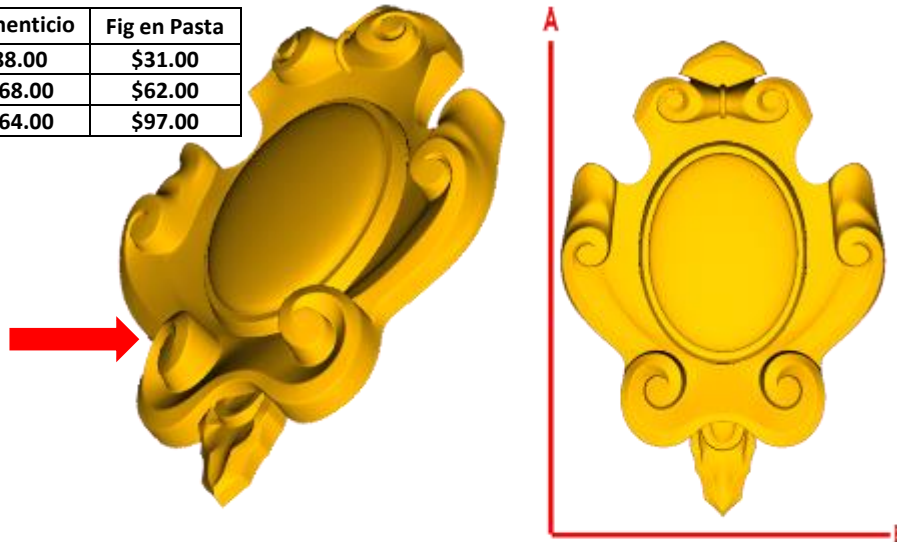

PASTA DE MADERA Y MOLDES PARA EL ARTESANO

Código	Molde	°Alimenticio	Fig en Pasta
DECO167-1	$44.00	$88.00	$31.00
DECO167-2	$84.00	$168.00	$62.00
DECO167-3	$132.00	$264.00	$97.00

DECO167:

1) A:6cm, B:4cm
2) A:9cm, B:6.2cm
3) A:12cm, B:8.2cm

DECO168:

1) A:10cm, B:8.5cm
2) A:15cm, B:12.7cm
3) A:20cm, B:17cm

Código	Molde	°Alimenticio	Fig en Pasta
DECO168-1	$117.00	$234.00	$88.00
DECO168-2	$231.00	$462.00	$172.00
DECO168-3	$387.00	$775.00	$286.00