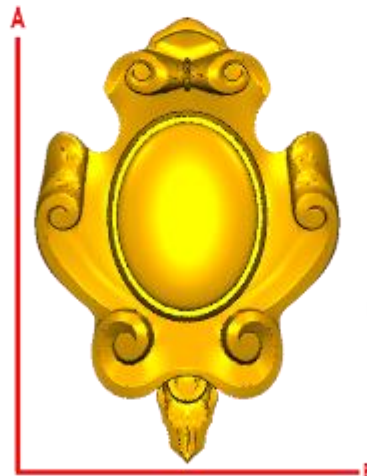

1. **DECO181:**
   1) A:6cm, B:4cm
   2) A:9cm, B:6.2cm
   3) A:12cm, B:8.2cm

Código	Molde	°Alimenticio	Fig en Pasta
DECO181-1	$44.00	$88.00	$31.00
DECO181-2	$84.00	$168.00	$62.00
DECO181-3	$132.00	$264.00	$97.00

Cerrada Rio Bravo Lote 20 Mz.A
Col. Ampliación Puente Colorado C.P. 01730
Del. Alvaro Obregón. Tel: 70981883
Cel: 55-38-91-49-16 (Whatsapp)
Email: contacto@inwoodpasta.com.mx www.inwoodpasta.com.mx