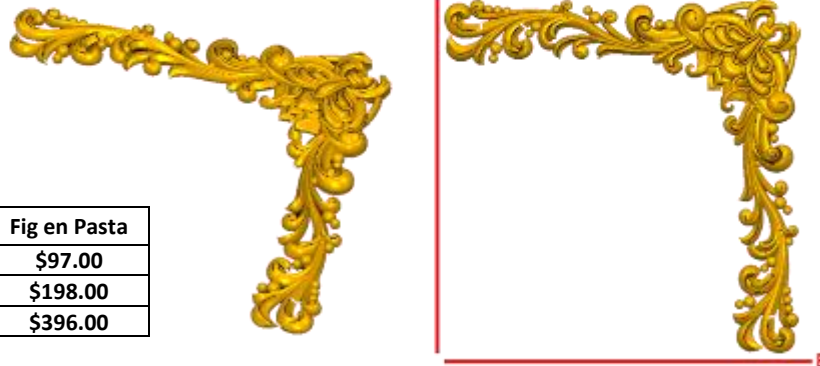

PASTA DE MADERA Y MOLDES PARA EL ARTESANO

DECO44:

- 1) A:8cm, B:6.9cm
- 2) A:11.5cm, B:9.9cm
- 3) A:17cm, B:14.6cm

| Código | Molde | °Alimenticio | Fig en Pasta |
|----------|----------|--------------|--------------|
| DECO44-1 | \$85.00 | \$248.00 | \$62.00 |
| DECO44-2 | \$149.00 | \$297.00 | \$110.00 |
| DECO44-3 | \$292.00 | \$583.00 | \$216.00 |

DECO45:

- 1) A:6cm, B:5.5cm
- 2) A:10cm, B:9.1cm
- 3) A:15cm, B:13.8cm

| Código | Molde | °Alimenticio | Fig en Pasta |
|----------|----------|--------------|--------------|
| DECO45-1 | \$55.00 | \$165.00 | \$40.00 |
| DECO45-2 | \$124.00 | \$247.00 | \$93.00 |
| DECO45-3 | \$249.00 | \$498.00 | \$185.00 |

DECO46:

- 1) A:10cm, B:10cm
- 2) A:15cm, B:15cm
- 3) A:22cm, B:22cm

| Código | Molde | °Alimenticio | Fig en Pasta |
|----------|----------|--------------|--------------|
| DECO46-1 | \$134.00 | \$267.00 | \$97.00 |
| DECO46-2 | \$268.00 | \$535.00 | \$198.00 |
| DECO46-3 | \$533.00 | \$1,065.00 | \$396.00 |