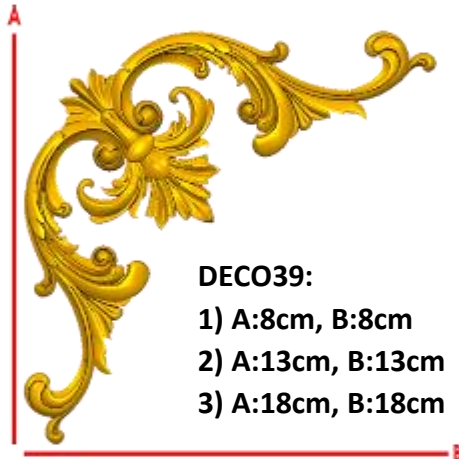

DECO39:

1) A:8cm, B:8cm
2) A:13cm, B:13cm
3) A:18cm, B:18cm