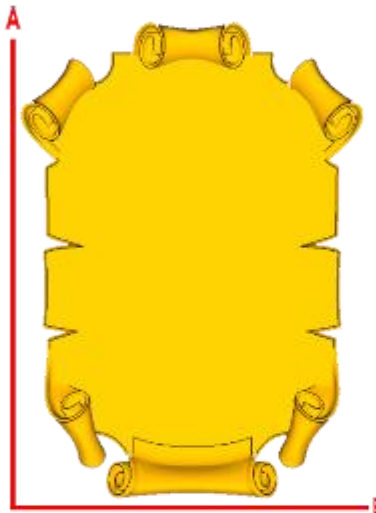

*Precios en MXN más IVA Sujetos a cambios sin previo aviso.
*Figuras en pasta de madera se venden en paquetes de 4 piezas.

PASTA DE MADERA Y MOLDES PARA EL ARTESANO

DECO107:

1) A:5cm, B:21cm
2) A:8cm, B:33.6cm
3) A:10cm, B:42cm

Código	Molde	°Alimenticio	Fig en Pasta
DECO107-1	$149.00	$297.00	$110.00
DECO107-2	$324.00	$647.00	$242.00
DECO107-3	$489.00	$977.00	$361.00

DECO108:

1) A:10cm, B:7.2cm
2) A:20cm, B:14.4cm

Código	Molde	°Alimenticio	Fig en Pasta
DECO108-1	$103.00	$205.00	$75.00
DECO108-2	$334.00	$667.00	$247.00

DECO109:

1) A:8.5cm, B:10.7cm
2) A:12cm, B:15.1cm
3) A:18cm, B:22.6cm

Código	Molde	°Alimenticio	Fig en Pasta
DECO109-1	$124.00	$247.00	$93.00
DECO109-2	$222.00	$443.00	$163.00
DECO109-3	$465.00	$911.00	$339.00

Cerrada Rio Bravo Lote 20 Mz. A
Col. Ampliación Puente Colorado C.P. 01730
Del. Alvaro Obregón. Tel: 70981883
Cel: 55-38-91-49-16 (Whatsapp)

Email: contacto@inwoodpasta.com.mx www.inwoodpasta.com.mx