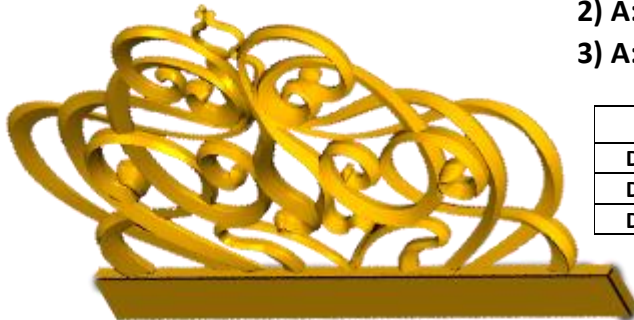

Código	Molde	°Alimenticio	Fig en Pasta
DECO288-1	$63.00	$126.00	$49.00
DECO288-2	$162.00	$324.00	$119.00
DECO288-3	$312.00	$623.00	$229.00

Cerrada Rio Bravo Lote 20 Mz.A
Col. Ampliación Puente Colorado C.P. 01730
Del. Alvaro Obregón. Tel: 70981883
Cel: 55-38-91-49-16 (Whatsapp)
Email: contacto@inwoodpasta.com.mx www.inwoodpasta.com.mx