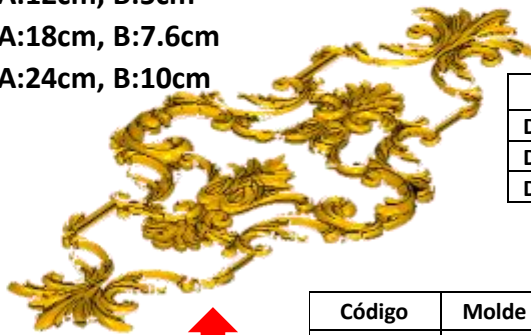

PASTA DE MADERA Y MOLDES PARA EL ARTESANO

DECO26:

- 1) A:5cm, B:10cm
- 2) A:8cm, B:15.8cm
- 3) A:11cm, B:21.7cm

| Código | Molde | °Alimenticio | Fig en Pasta |
|----------|----------|--------------|--------------|
| DECO26-1 | \$79.00 | \$157.00 | \$58.00 |
| DECO26-2 | \$165.00 | \$330.00 | \$124.00 |
| DECO26-3 | \$285.00 | \$570.00 | \$212.00 |

DECO28:

- 1) A:12cm, B:5cm
- 2) A:18cm, B:7.6cm
- 3) A:24cm, B:10cm

DECO27:

- 1) A:5cm, B:7.2cm
- 2) A:8.5cm, B:12.2cm
- 3) A:13cm, B:18.7cm

| Código | Molde | °Alimenticio | Fig en Pasta |
|----------|----------|--------------|--------------|
| DECO27-1 | \$60.00 | \$199.00 | \$44.00 |
| DECO27-2 | \$138.00 | \$275.00 | \$102.00 |
| DECO27-3 | \$288.00 | \$575.00 | \$212.00 |