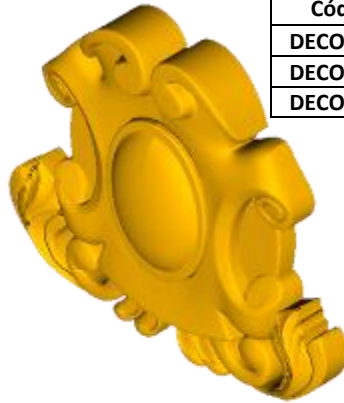

PASTA DE MADERA Y MOLDES PARA EL ARTESANO

Código	Molde	°Alimenticio	Fig en Pasta
DECO186-1	$52.00	$104.00	$40.00
DECO186-2	$106.00	$212.00	$80.00
DECO186-3	$181.00	$361.00	$132.00

DECO186:

1) A:5cm, B:5.9cm
2) A:8cm, B:9.4cm
3) A:11cm, B:13cm

DECO188:

1) A:5cm, B:11.7cm
2) A:8cm, B:18.7cm
3) A:11cm, B:25.6cm