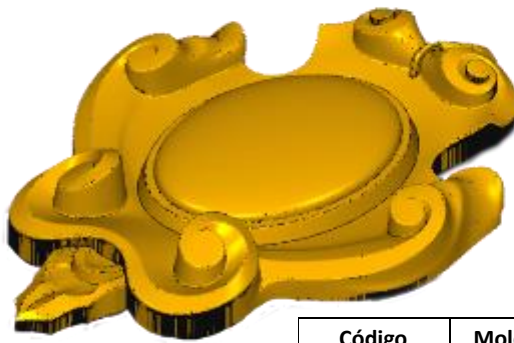

1. **DECO181:**
   1) A:6cm, B:4cm
   2) A:9cm, B:6.2cm
   3) A:12cm, B:8.2cm

Código	Molde	°Alimenticio	Fig en Pasta
DECO181-1	$44.00	$88.00	$31.00
DECO181-2	$84.00	$168.00	$62.00
DECO181-3	$132.00	$264.00	$97.00

Cerrada Rio Bravo Lote 20 Mz.A
Col. Ampliación Puente Colorado C.P. 01730
Del. Alvaro Obregón. Tel: 70981883
Cel: 55-38-91-49-16 (Whatsapp)
Email: contacto@inwoodpasta.com.mx www.inwoodpasta.com.mx