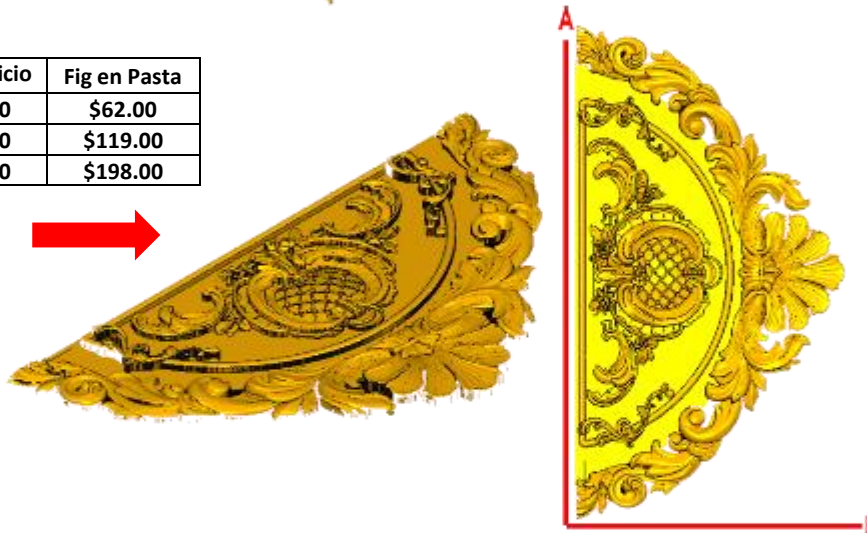

DECO126:

1) A:5cm, B:21.9cm
2) A:8cm, B:35cm
3) A:13cm, B:56.9cm
4) A:15.2cm, B:66.5

Código	Molde	°Alimenticio	Fig en Pasta
DECO126-1	$156.00	$311.00	$115.00
DECO126-2	$343.00	$685.00	$256.00
DECO126-3	$818.00	$1,635.00	$608.00
DECO126-4	$1,091.00	$2,181.00	$810.00

Código	Molde	°Alimenticio	Fig en Pasta
DECO127-1	$84.00	$168.00	$62.00
DECO127-2	$162.00	$324.00	$119.00
DECO127-3	$266.00	$531.00	$198.00

DECO127:

1) A:10cm, B:5.5cm
2) A:15cm, B:8.3cm
3) A:20cm, B:11cm