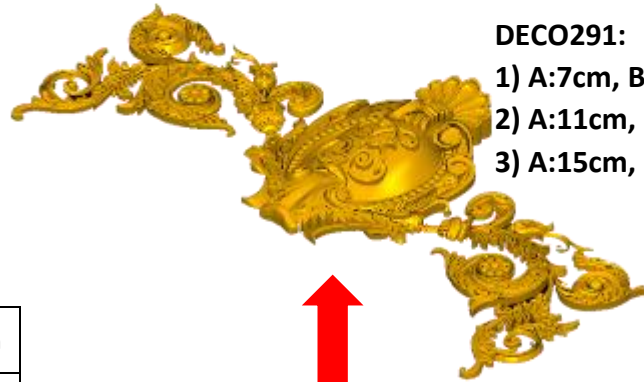

Código	Molde	°Alimenticio	Fig en Pasta
DECO290-1	$171.00	$341.00	$128.00
DECO290-2	$556.00	$1,111.00	$414.00

Código	Molde	°Alimenticio	Fig en Pasta
DECO291-1	$138.00	$275.00	$102.00
DECO291-2	$299.00	$597.00	$220.00
DECO291-3	$520.00	$1,039.00	$388.00

Cerrada Rio Bravo Lote 20 Mz. A
Col. Ampliación Puente Colorado C.P. 01730
Del. Alvaro Obregón. Tel: 70981883
Cel: 55-38-91-49-16 (Whatsapp)
Email: contacto@inwoodpasta.com.mx www.inwoodpasta.com.mx