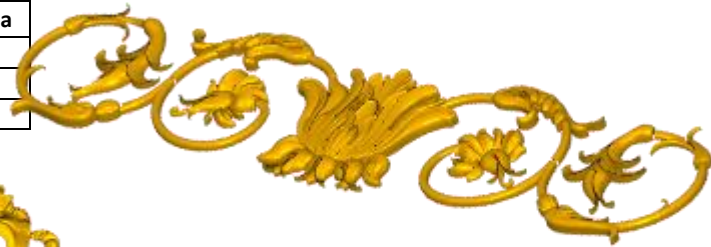

PASTA DE MADERA Y MOLDES PARA EL ARTESANO

DECO277:

- 1) A:4cm, B:18.5cm
- 2) A:7.5cm, B:34.7cm
- 3) A:10cm, B:46.3cm

| Código | Molde | °Alimenticio | Fig en Pasta |
|-----------|----------|--------------|--------------|
| DECO277-1 | \$114.00 | \$227.00 | \$84.00 |
| DECO277-2 | \$323.00 | \$645.00 | \$238.00 |
| DECO277-3 | \$536.00 | \$1,072.00 | \$396.00 |