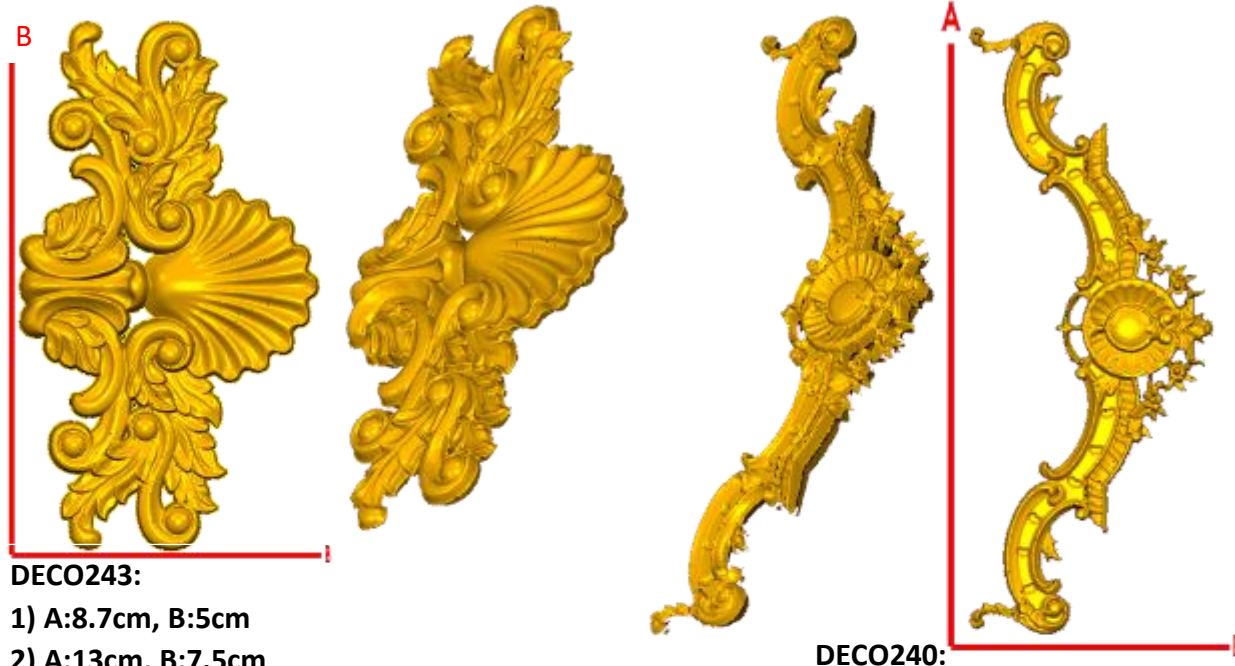

DECO243:

1) A:8.7cm, B:5cm
2) A:13cm, B:7.5cm
3) A:17.5cm, B:10cm

Código	Molde	°Alimenticio	Fig en Pasta
DECO243-1	$70.00	$1339.00	$53.00
DECO243-2	$132.00	$264.00	$97.00
DECO243-3	$217.00	$434.00	$163.00

DECO240:

1) A:10.9cm, B:4.5cm
2) A:17cm, B:7cm
3) A:26.7cm, B:11cm

Código	Molde	°Alimenticio	Fig en Pasta
DECO240-1	$79.00	$157.00	$58.00
DECO240-2	$159.00	$317.00	$119.00
DECO240-3	$346.00	$691.00	$256.00