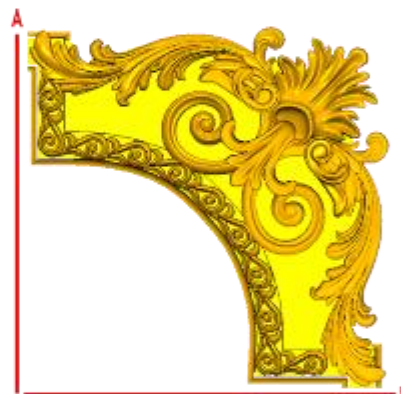

DECO37:
1) A:10cm, B:10cm
2) A:14cm, B:14cm
3) A:18cm, B:18cm

Código	Molde	°Alimenticio	Fig en Pasta
DECO37-1	$134.00	$267.00	$97.00
DECO37-2	$237.00	$473.00	$176.00
DECO37-3	$370.00	$740.00	$273.00

Cerrada Rio Bravo Lote 20 Mz.A
Col. Ampliación Puente Colorado C.P. 01730
Del. Alvaro Obregón. Tel: 70981883
Cel: 55-38-91-49-16 (Whatsapp)
Email: contacto@inwoodpasta.com.mx www.inwoodpasta.com.mx