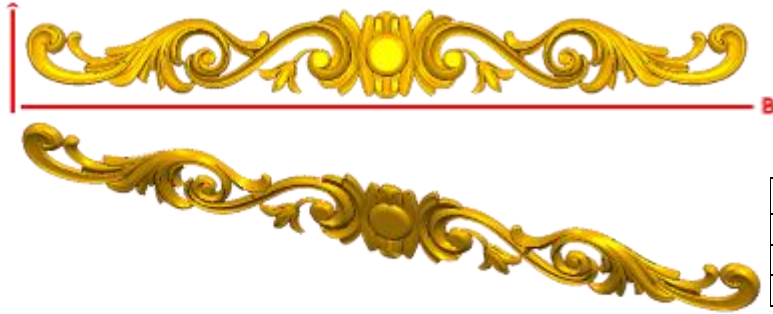

DECO62:
1) A:3.5cm, B:27.2cm
2) A:6cm, B:46.6cm
3) A:10cm, B:77.7cm

Código	Molde	°Alimenticio	Fig en Pasta
DECO62-1	$149.00	$297.00	$110.00
DECO62-2	$360.00	$720.00	$269.00
DECO62-3	$885.00	$1,769.00	$656.00