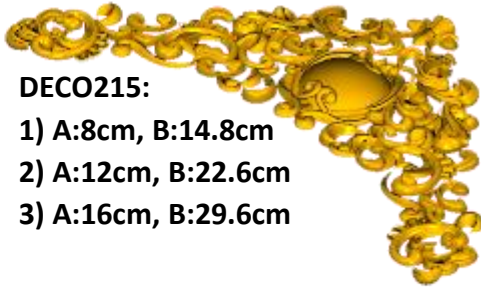

*Precios en MXN más IVA Sujetos a cambios sin previo aviso.
 *Figuras en pasta de madera se venden en paquetes de 4 piezas.

PASTA DE MADERA Y MOLDES PARA EL ARTESANO

DECO215:

- 1) A:8cm, B:14.8cm
- 2) A:12cm, B:22.6cm
- 3) A:16cm, B:29.6cm