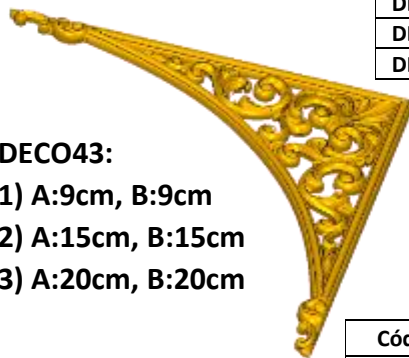

PASTA DE MADERA Y MOLDES PARA EL ARTESANO

DECO41:

- 1) A:6cm, B:7cm
- 2) A:8.5cm, B:9.8cm
- 3) A:13cm, B:15cm

| Código | Molde | °Alimenticio | Fig en Pasta |
|----------|----------|--------------|--------------|
| DECO41-1 | \$68.00 | \$135.00 | \$49.00 |
| DECO41-2 | \$115.00 | \$229.00 | \$84.00 |
| DECO41-3 | \$236.00 | \$471.00 | \$176.00 |

DECO42:

- 1) A:9cm, B:9cm
- 2) A:13cm, B:13cm
- 3) A:19cm, B:19cm

| Código | Molde | °Alimenticio | Fig en Pasta |
|----------|----------|--------------|--------------|
| DECO42-1 | \$113.00 | \$225.00 | \$84.00 |
| DECO42-2 | \$208.00 | \$416.00 | \$154.00 |
| DECO42-3 | \$409.00 | \$817.00 | \$304.00 |

DECO43:

- 1) A:9cm, B:9cm
- 2) A:15cm, B:15cm
- 3) A:20cm, B:20cm

| Código | Molde | °Alimenticio | Fig en Pasta |
|----------|----------|--------------|--------------|
| DECO43-1 | \$113.00 | \$225.00 | \$84.00 |
| DECO43-2 | \$268.00 | \$535.00 | \$198.00 |
| DECO43-3 | \$448.00 | \$896.00 | \$335.00 |