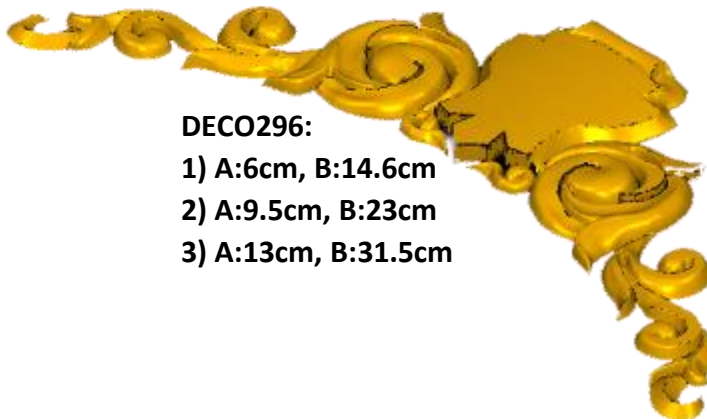

DECO296:

1) A:6cm, B:14.6cm
2) A:9.5cm, B:23cm
3) A:13cm, B:31.5cm

Código	Molde	°Alimenticio	Fig en Pasta
DECO296-1	$124.00	$247.00	$93.00
DECO296-2	$267.00	$533.00	$198.00
DECO296-3	$466.00	$931.00	$344.00

Cerrada Rio Bravo Lote 20 Mz.A
Col. Ampliación Puente Colorado C.P. 01730
Del. Alvaro Obregón. Tel: 70981883
Cel: 55-38-91-49-16 (Whatsapp)

Email: contacto@inwoodpasta.com.mx www.inwoodpasta.com.mx