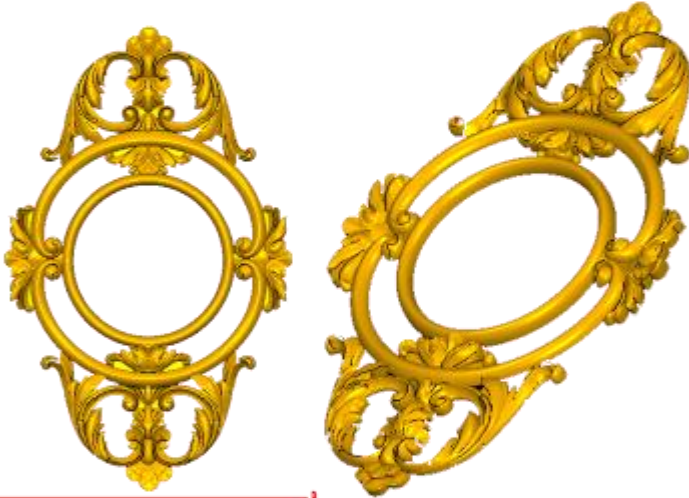

PASTA DE MADERA Y MOLDES PARA EL ARTESANO

DECO77:

- 1) A:6cm, B:10cm
- 2) A:9cm, B:15cm
- 3) A:13cm, B:12.5cm

| Código | Molde | °Alimenticio | Fig en Pasta |
|----------|----------|--------------|--------------|
| DECO77-1 | \$90.00 | \$179.00 | \$66.00 |
| DECO77-2 | \$173.00 | \$346.00 | \$128.00 |
| DECO77-3 | \$202.00 | \$403.00 | \$150.00 |

DECO78:

- 1) A:7cm, B:4.4cm
- 2) A:10cm, B:6.3cm
- 3) A:14cm, B:8.8cm

| Código | Molde | °Alimenticio | Fig en Pasta |
|----------|----------|--------------|--------------|
| DECO78-1 | \$53.00 | \$106.00 | \$40.00 |
| DECO78-2 | \$93.00 | \$185.00 | \$71.00 |
| DECO78-3 | \$160.00 | \$319.00 | \$119.00 |