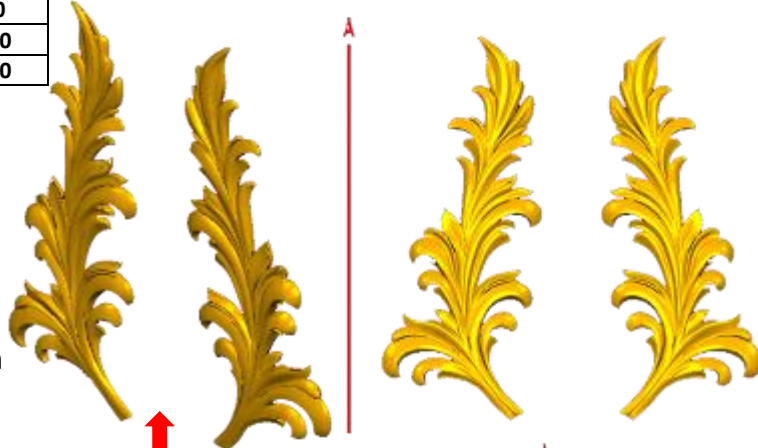

DECO88:

1) A:5cm, B:2.1cm
2) A:7cm, B:3cm
3) A:10cm, B:4.2cm

Código	Molde	°Alimenticio	Fig en Pasta
DECO88-1	$27.00	$53.00	$18.00
DECO88-2	$42.00	$84.00	$31.00
DECO88-3	$70.00	$139.00	$53.00

Cerrada Rio Bravo Lote 20 Mz.A
Col. Ampliación Puente Colorado C.P. 01730
Del. Alvaro Obregón. Tel: 70981883
Cel: 55-38-91-49-16 (Whatsapp)
Email: contacto@inwoodpasta.com.mx www.inwoodpasta.com.mx