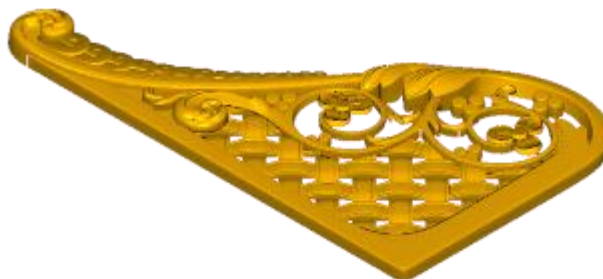

PASTA DE MADERA Y MOLDES PARA EL ARTESANO

A DECO190:

1) A:6cm, B:10.2cm
2) A:9cm, B:15.3cm
3) A:13cm, B:22cm

Código	Molde	°Alimenticio	Fig en Pasta
DECO190-1	$91.00	$184.00	$66.00
DECO190-2	$176.00	$352.00	$132.00
DECO190-3	$334.00	$667.00	$247.00