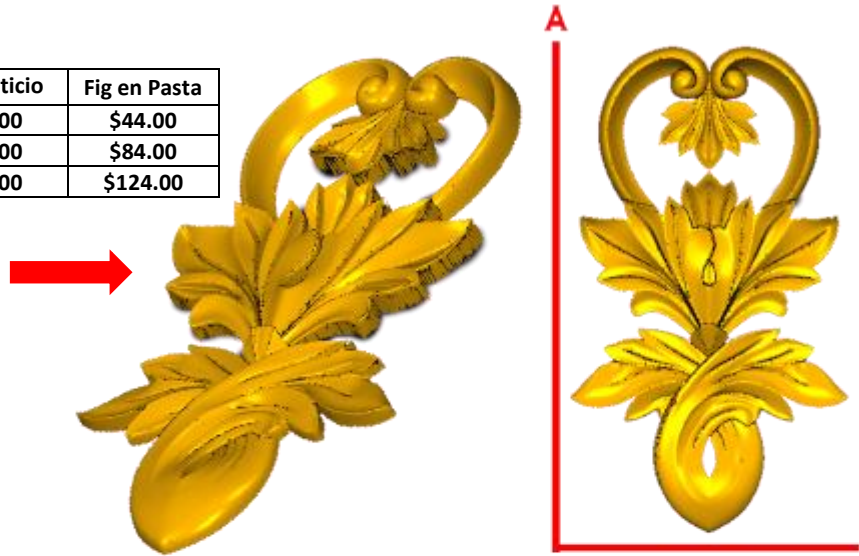

DECO160:

1) A:8cm, B:4.5cm
2) A:12cm, B:6.8cm
3) A:15cm, B:8.5cm

DECO161:

1) A:5cm, B:3.2cm
2) A:8cm, B:5cm
3) A:11cm, B:7cm