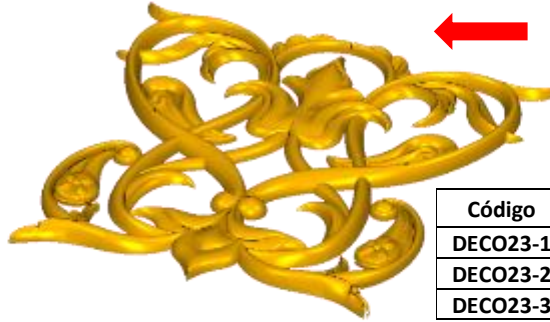

*Precios en MXN más IVA Sujetos a cambios sin previo aviso.
 *Figuras en pasta de madera se venden en paquetes de 4 piezas.

PASTA DE MADERA Y MOLDES PARA EL ARTESANO

DECO20:

- 1) A:6cm, B:12cm
- 2) A:8.5cm, B:17cm
- 3) A:11cm, B:22cm

DECO21:

- 1) A:6cm, B:11cm
- 2) A:8.5cm, B:15.5cm
- 3) A:11cm, B:20cm

DECO22:

- 1) A:7cm, B:6cm
- 2) A:8.5cm, B:7.5cm
- 3) A:15cm, B:13.2cm

| Código | Molde | °Alimenticio | Fig en Pasta |
|----------|----------|--------------|--------------|
| DECO22-1 | \$68.00 | \$135.00 | \$49.00 |
| DECO22-2 | \$93.00 | \$185.00 | \$71.00 |
| DECO22-3 | \$239.00 | \$378.00 | \$176.00 |

*Precios en MXN más IVA Sujetos a cambios sin previo aviso.
 *Figuras en pasta de madera se venden en paquetes de 4 piezas.

PASTA DE MADERA Y MOLDES PARA EL ARTESANO

DECO23:

- 1) A:8.5cm, B:8cm
- 2) A:11cm, B:10.4cm
- 3) A:18cm, B:17cm