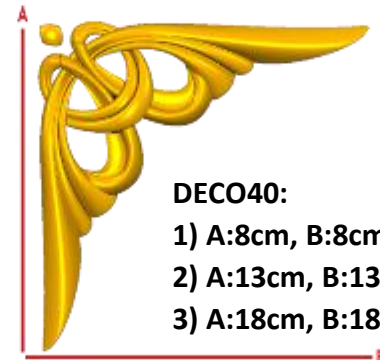

*Precios en MXN más IVA Sujetos a cambios sin previo aviso.
 *Figuras en pasta de madera se venden en paquetes de 4 piezas.

PASTA DE MADERA Y MOLDES PARA EL ARTESANO

DECO38:

- 1) A:7cm, B:7cm
- 2) A:8.5cm, B:8.5cm
- 3) A:12cm, B:13.6cm

| Código | Molde | °Alimenticio | Fig en Pasta |
|----------|----------|--------------|--------------|
| DECO38-1 | \$75.00 | \$150.00 | \$58.00 |
| DECO38-2 | \$103.00 | \$205.00 | \$75.00 |
| DECO38-3 | \$203.00 | \$405.00 | \$150.00 |

DECO39:

- 1) A:8cm, B:8cm
- 2) A:13cm, B:13cm
- 3) A:18cm, B:18cm

| Código | Molde | °Alimenticio | Fig en Pasta |
|----------|----------|--------------|--------------|
| DECO39-1 | \$93.00 | \$185.00 | \$71.00 |
| DECO39-2 | \$208.00 | \$416.00 | \$154.00 |
| DECO39-3 | \$370.00 | \$740.00 | \$273.00 |