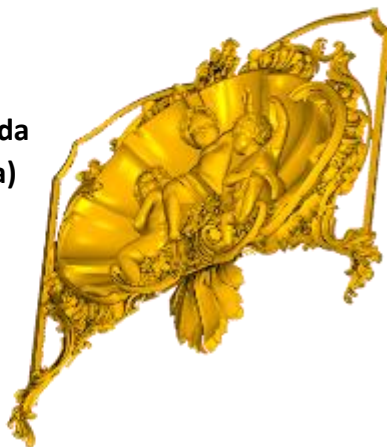

Código	Molde	°Alimenticio	Fig en Pasta
DECO142-1	$115.00	$229.00	$84.00
DECO142-2	$185.00	$370.00	$137.00
DECO142-3	$323.00	$645.00	$238.00

DECO143:

Se fabrica a medida
(5 días de entrega)