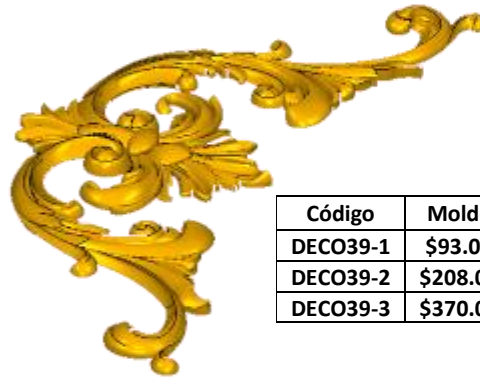

Código	Molde	°Alimenticio	Fig en Pasta
DECO39-1	$93.00	$185.00	$71.00
DECO39-2	$208.00	$416.00	$154.00
DECO39-3	$370.00	$740.00	$273.00