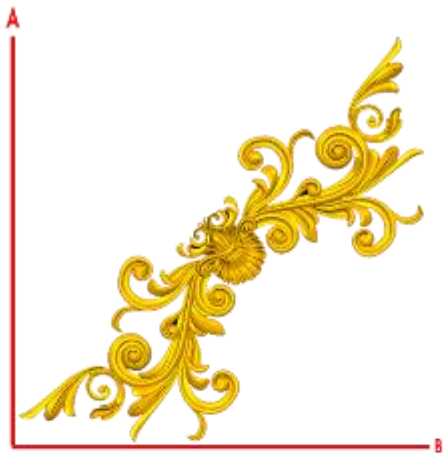

*Precios en MXN más IVA Sujetos a cambios sin previo aviso.
 *Figuras en pasta de madera se venden en paquetes de 4 piezas.

PASTA DE MADERA Y MOLDES PARA EL ARTESANO

DECO253:

- 1) A:6cm, B:17.9cm
- 2) A:8.5cm, B:25.4cm
- 3) A:11cm, B:32.9cm