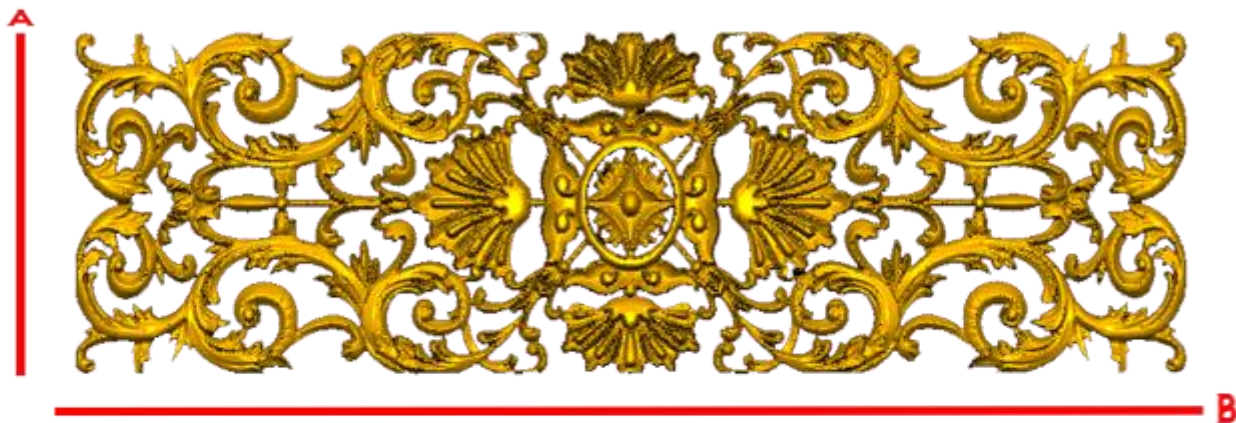

**PASTA DE MADERA Y MOLDES
PARA EL ARTESANO**