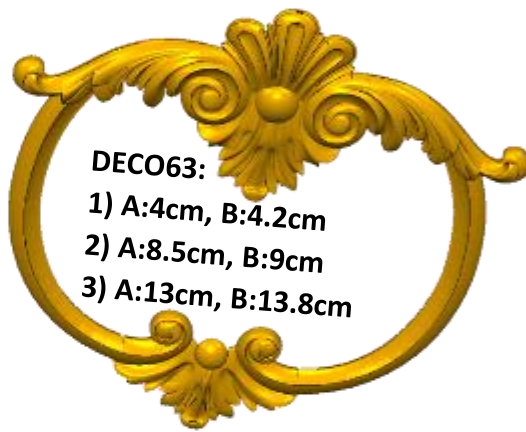

DECO61:

- 1) A:4cm, B:24cm
- 2) A:8cm, B:47.8cm
- 3) A:12cm, B:71.7cm

| Código | Molde | °Alimenticio | Fig en Pasta |
|----------|----------|--------------|--------------|
| DECO61-1 | \$145.00 | \$289.00 | \$106.00 |
| DECO61-2 | \$461.00 | \$922.00 | \$344.00 |
| DECO61-3 | \$955.00 | \$1,910.00 | \$709.00 |

PASTA DE MADERA Y MOLDES PARA EL ARTESANO

DECO62:
 1) A:3.5cm, B:27.2cm
 2) A:6cm, B:46.6cm
 3) A:10cm, B:77.7cm

| Código | Molde | °Alimenticio | Fig en Pasta |
|----------|----------|--------------|--------------|
| DECO62-1 | \$149.00 | \$297.00 | \$110.00 |
| DECO62-2 | \$360.00 | \$720.00 | \$269.00 |
| DECO62-3 | \$885.00 | \$1,769.00 | \$656.00 |