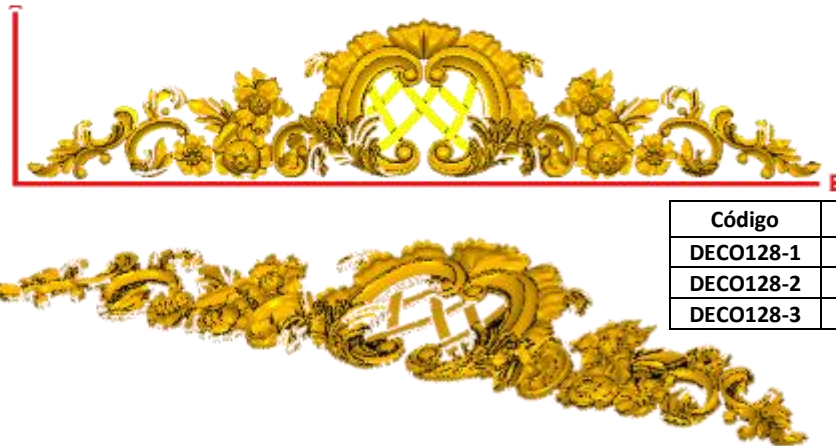

DECO126:

1) A:5cm, B:21.9cm
2) A:8cm, B:35cm
3) A:13cm, B:56.9cm
4) A:15.2cm, B:66.5

Código	Molde	°Alimenticio	Fig en Pasta
DECO126-1	$156.00	$311.00	$115.00
DECO126-2	$343.00	$685.00	$256.00
DECO126-3	$818.00	$1,635.00	$608.00
DECO126-4	$1,091.00	$2,181.00	$810.00

Código	Molde	°Alimenticio	Fig en Pasta
DECO127-1	$84.00	$168.00	$62.00
DECO127-2	$162.00	$324.00	$119.00
DECO127-3	$266.00	$531.00	$198.00

DECO127:

1) A:10cm, B:5.5cm
2) A:15cm, B:8.3cm
3) A:20cm, B:11cm