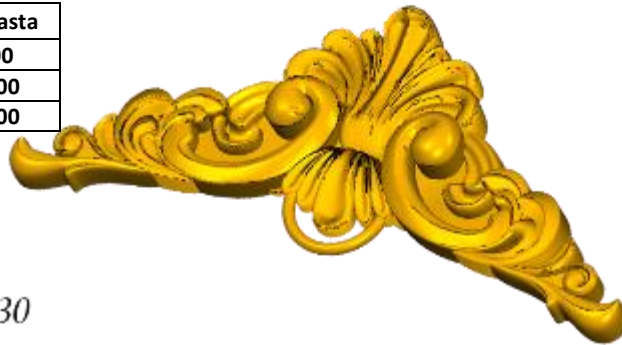

Cerrada Rio Bravo Lote 20 Mz.A
Col. Ampliación Puente Colorado C.P. 01730
Del. Alvaro Obregón. Tel: 70981883
Cel: 55-38-91-49-16 (Whatsapp)

Email: contacto@inwoodpasta.com.mx www.inwoodpasta.com.mx