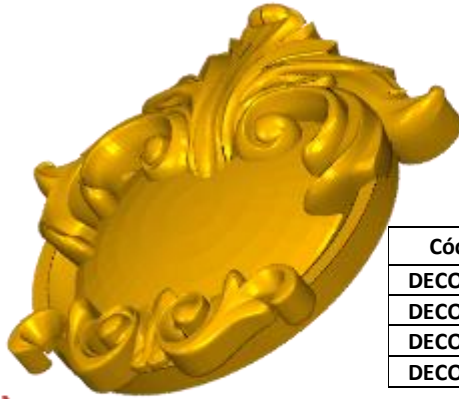

PASTA DE MADERA Y MOLDES PARA EL ARTESANO

DECO170:

- 1) A:5cm, B:5.3cm
- 2) A:9cm, B:9.5cm
- 3) A:12cm, B:12.7cm
- 4) A:15cm, B:15.9cm

| Código | Molde | °Alimenticio | Fig en Pasta |
|-----------|----------|--------------|--------------|
| DECO170-1 | \$48.00 | \$95.00 | \$36.00 |
| DECO170-2 | \$117.00 | \$234.00 | \$88.00 |
| DECO170-3 | \$191.00 | \$381.00 | \$141.00 |
| DECO170-4 | \$282.00 | \$564.00 | \$207.00 |