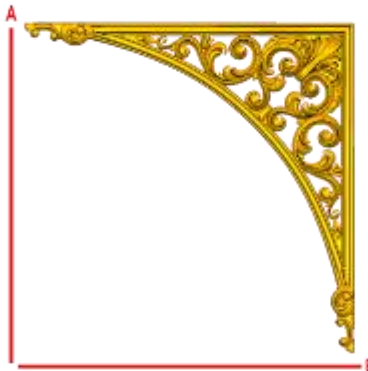

DECO43:

1) A:9cm, B:9cm
2) A:15cm, B:15cm
3) A:20cm, B:20cm