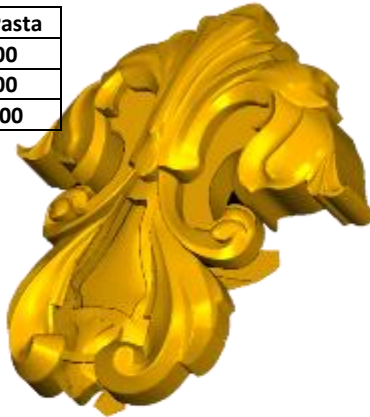

DECO142:

1) A:6cm, B:13.5cm
2) A:8cm, B:18cm
3) A:11cm, B:24.8cm