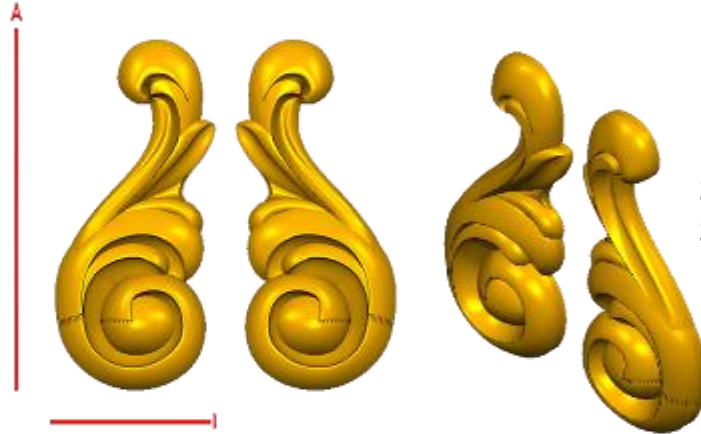

PASTA DE MADERA Y MOLDES PARA EL ARTESANO

DECO80:

1) A:3cm, B:2cm
2) A:6cm, B:4cm

Código	Molde	°Alimenticio	Fig en Pasta
DECO80-1	$24.00	$47.00	$27.00
DECO80-2	$55.00	$110.00	$62.00

DECO81:

1) A:5cm, B:2.2cm
2) A:9cm, B:3.9cm
3) A:11cm, B:4.8cm

Código	Molde	°Alimenticio	Fig en Pasta
DECO81-1	$28.00	$55.00	$44.00
DECO81-2	$61.00	$121.00	$88.00
DECO81-3	$82.00	$163.00	$124.00

DECO82:

1) A:6.5cm, B:2cm
2) A:9.5cm, B:3cm
3) A:13cm, B:4cm

Código	Molde	°Alimenticio	Fig en Pasta
DECO82-1	$32.00	$64.00	$44.00
DECO82-2	$54.00	$108.00	$80.00
DECO82-3	$84.00	$168.00	$124.00