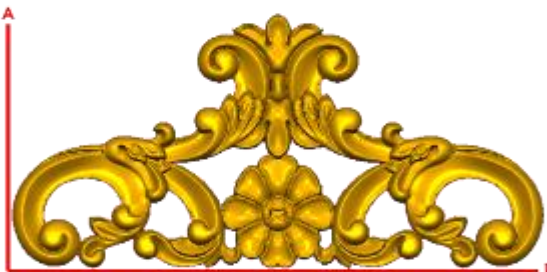

Código	Molde	°Alimenticio	Fig en Pasta
DECO238-1	$272.00	$544.00	$203.00
DECO238-2	$787.00	$1,573.00	$586.00
DECO238-3	$1,155.00	$2,310.00	$858.00