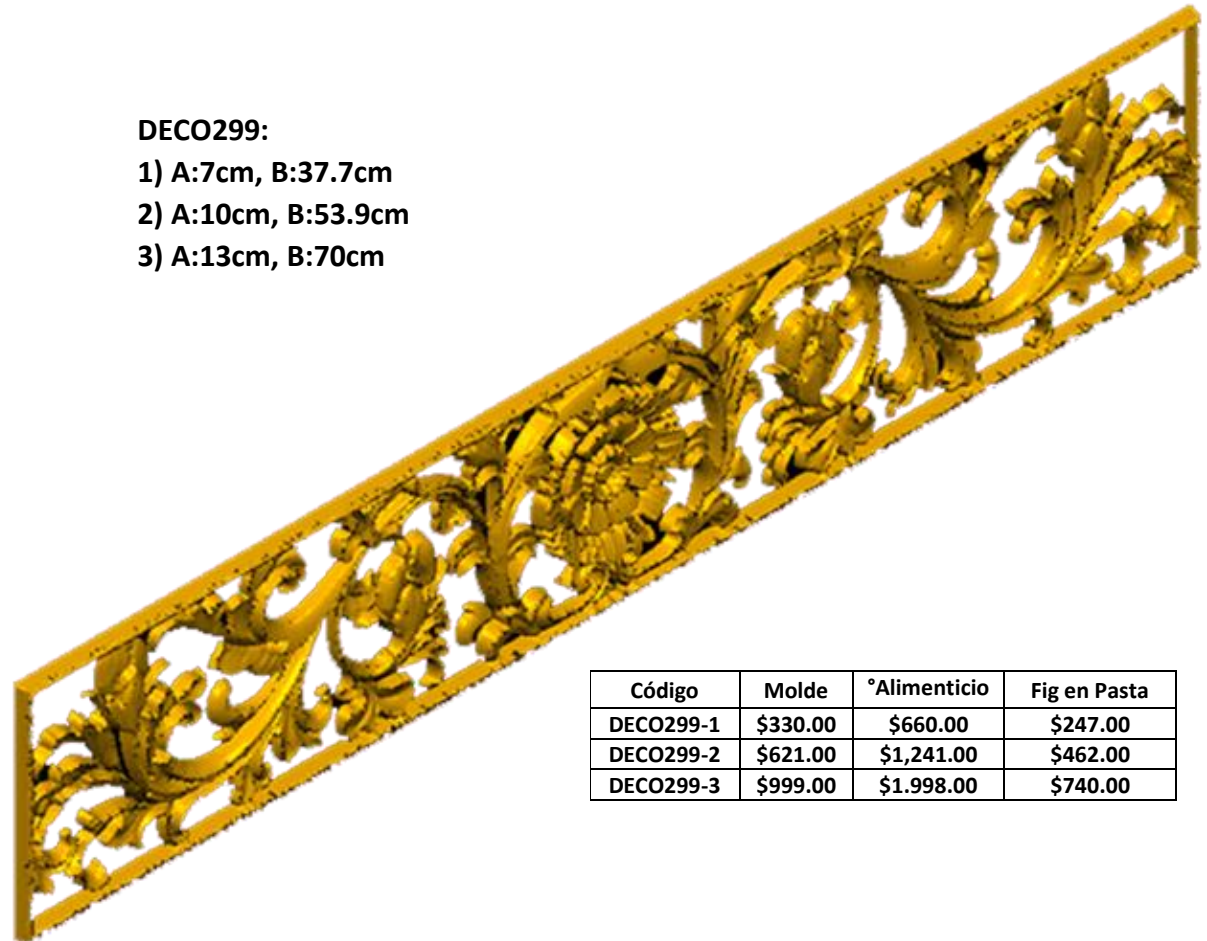

*Precios en MXN más IVA Sujetos a cambios sin previo aviso.
*Figuras en pasta de madera se venden en paquetes de 4 piezas.

PASTA DE MADERA Y MOLDES PARA EL ARTESANO

DECO299:

- 1) A:7cm, B:37.7cm
- 2) A:10cm, B:53.9cm
- 3) A:13cm, B:70cm