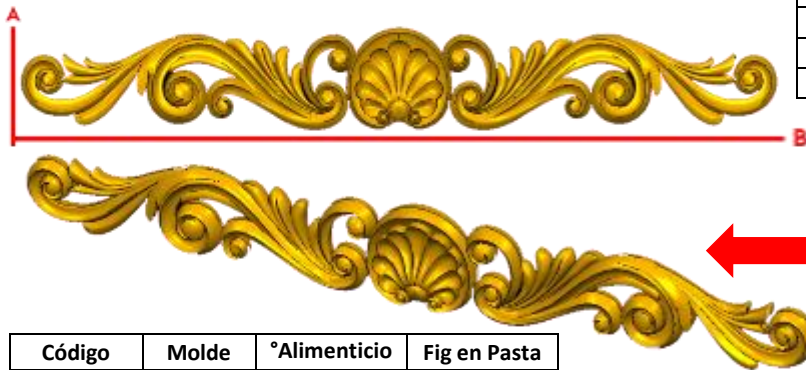

DECO64:
1) A:4cm, B:29.4cm
2) A:6cm, B:44cm
3) A:10cm, B:73.4cm

Código	Molde	°Alimenticio	Fig en Pasta
DECO64-1	$174.00	$348.00	$128.00
DECO64-2	$340.00	$680.00	$251.00
DECO64-3	$838.00	$1,675.00	$621.00

Cerrada Rio Bravo Lote 20 Mz.A
Col. Ampliación Puente Colorado C.P. 01730
Del. Alvaro Obregón. Tel: 70981883
Cel: 55-38-91-49-16 (Whatsapp)

Email: contacto@inwoodpasta.com.mx www.inwoodpasta.com.mx