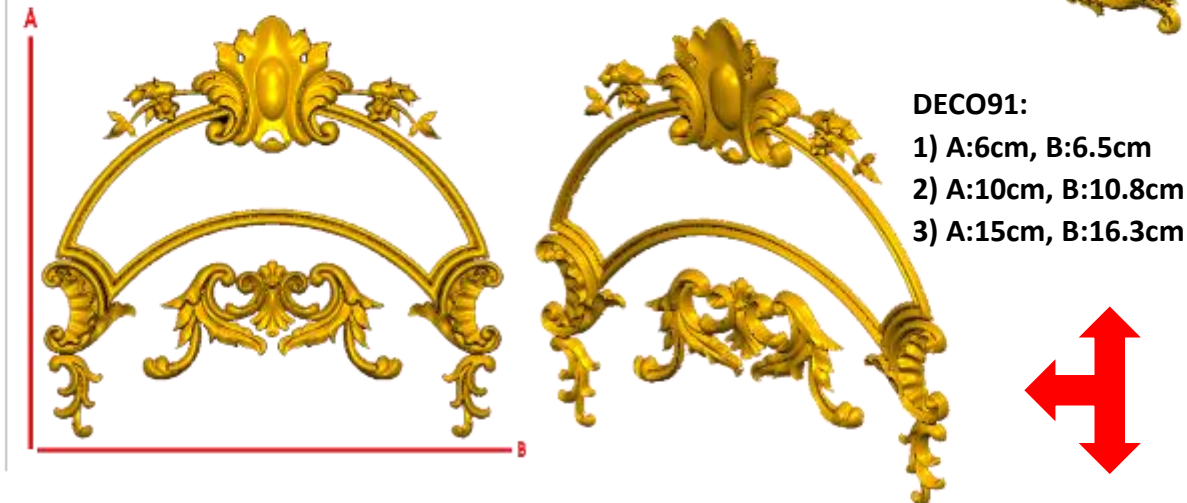

DECO91:
1) A:6cm, B:6.5cm
2) A:10cm, B:10.8cm
3) A:15cm, B:16.3cm

Cerrada Rio Bravo Lote 20 Mz.A
Col. Ampliación Puente Colorado C.P. 01730
Del. Alvaro Obregón. Tel: 70981883
Cel: 55-38-91-49-16 (Whatsapp)
Email: contacto@inwoodpasta.com.mx

Código	Molde	°Alimenticio	Fig en Pasta
DECO91-1	$63.00	$126.00	$49.00
DECO91-2	$142.00	$284.00	$106.00
DECO91-3	$289.00	$577.00	$216.00

www.inwoodpasta.com.mx