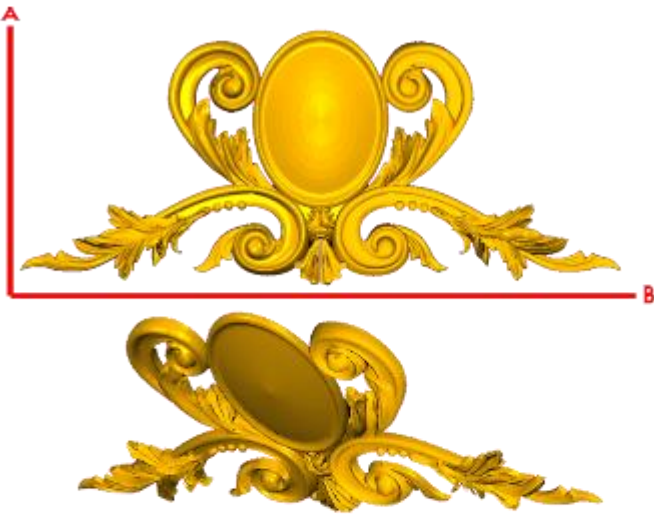

PASTA DE MADERA Y MOLDES PARA EL ARTESANO

DECO148:

- 1) A:5cm, B:11.8cm
- 2) A:7.5cm, B:17.7cm
- 3) A:11cm, B:25.9cm

| Código | Molde | °Alimenticio | Fig en Pasta |
|-----------|----------|--------------|--------------|
| DECO148-1 | \$90.00 | \$179.00 | \$66.00 |
| DECO148-2 | \$173.00 | \$346.00 | \$128.00 |
| DECO148-3 | \$336.00 | \$671.00 | \$251.00 |