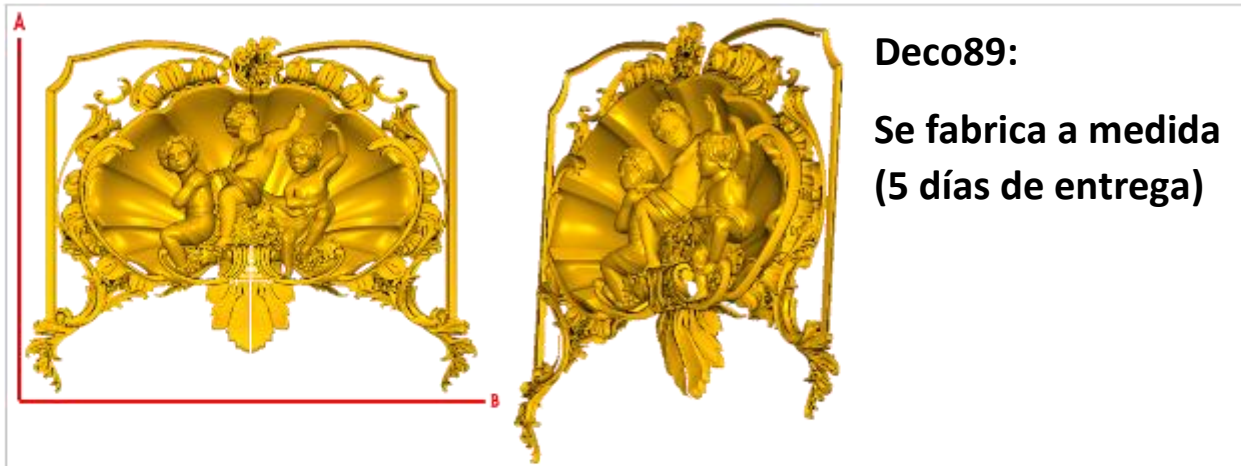

Deco89:
Se fabrica a medida
(5 días de entrega)

DECO90:
1) A:5cm, B:13.6cm
2) A:6cm, B:20.4cm
3) A:9cm, B:30.5cm