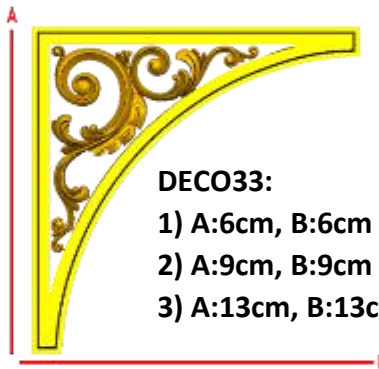

PASTA DE MADERA Y MOLDES PARA EL ARTESANO

Código	Molde	°Alimenticio	Fig en Pasta
DECO32-1	$46.00	$91.00	$36.00
DECO32-2	$93.00	$185.00	$71.00
DECO32-3	$157.00	$313.00	$115.00

DECO32:

1) A:5cm, B:5cm
2) A:8cm, B:8cm
3) A:11cm, B:11cm

DECO33:

1) A:6cm, B:6cm
2) A:9cm, B:9cm
3) A:13cm, B:13cm