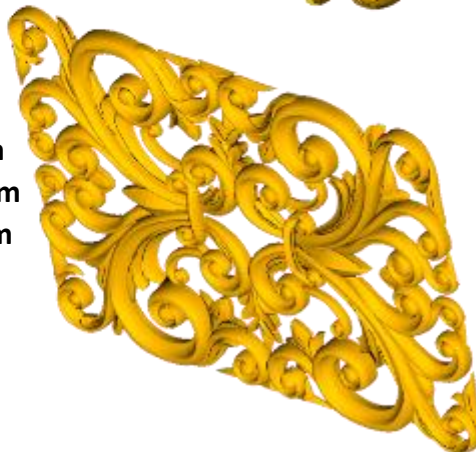

DECO76:

1) A:6cm, B:8.5cm
2) A:9cm, B:12.7cm
3) A:12cm, B:17cm