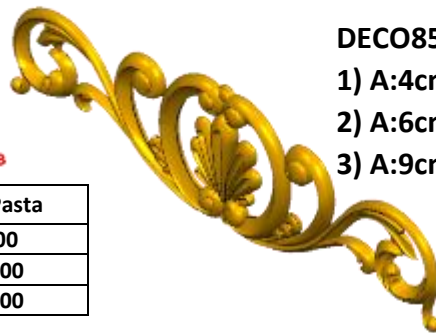

1. **DECO85:**
   1) A:4cm, B:14.2cm
   2) A:6cm, B:21.2cm
   3) A:9cm, B:31.8cm

Código	Molde	°Alimenticio	Fig en Pasta
DECO85-1	$91.00	$181.00	$66.00
DECO85-2	$172.00	$344.00	$128.00
DECO85-3	$345.00	$689.00	$256.00

Cerrada Rio Bravo Lote 20 Mz. A
Col. Ampliación Puente Colorado C.P. 01730
Del. Alvaro Obregón. Tel: 70981883
Cel: 55-38-91-49-16 (Whatsapp)
Email: contacto@inwoodpasta.com.mx www.inwoodpasta.com.mx