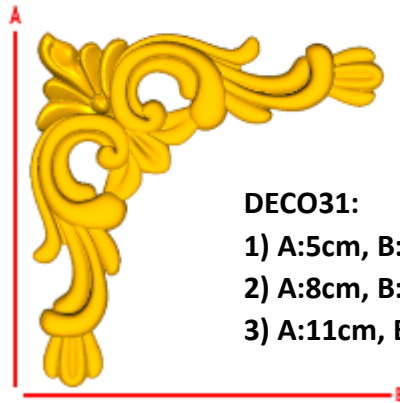

*Precios en MXN más IVA Sujetos a cambios sin previo aviso.
 *Figuras en pasta de madera se venden en paquetes de 4 piezas.

PASTA DE MADERA Y MOLDES PARA EL ARTESANO

DECO20:

- 1) A:6cm, B:12cm
- 2) A:8.5cm, B:17cm
- 3) A:11cm, B:22cm

PASTA DE MADERA Y MOLDES PARA EL ARTESANO

DECO29:

- 1) A:5cm, B:19.5cm
- 2) A:8cm, B:31cm
- 3) A:11cm, B:42.7cm

| Código | Molde | °Alimenticio | Fig en Pasta |
|----------|----------|--------------|--------------|
| DECO29-1 | \$140.00 | \$280.00 | \$102.00 |
| DECO29-2 | \$306.00 | \$612.00 | \$225.00 |
| DECO29-3 | \$538.00 | \$1,076.00 | \$401.00 |

DECO30:

- 1) A:7cm, B:11.5cm
- 2) A:9cm, B:15cm
- 3) A:13cm, B:21.5cm

| Código | Molde | °Alimenticio | Fig en Pasta |
|----------|----------|--------------|--------------|
| DECO30-1 | \$113.00 | \$225.00 | \$84.00 |
| DECO30-2 | \$173.00 | \$346.00 | \$128.00 |
| DECO30-3 | \$326.00 | \$652.00 | \$242.00 |