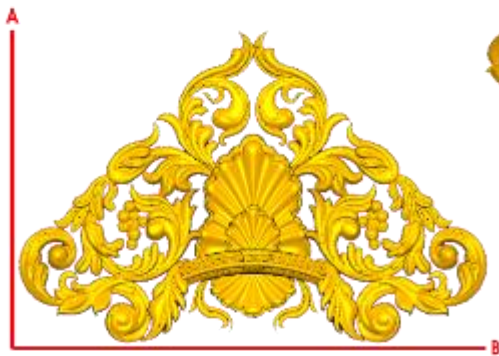

DECO159:
1) A:6cm, B:9cm
2) A:9cm, B:13.5cm
3) A:13cm, B:19.5cm

Código	Molde	°Alimenticio	Fig en Pasta
DECO159-1	$82.00	$163.00	$62.00
DECO159-2	$158.00	$315.00	$119.00
DECO159-3	$299.00	$597.00	$220.00

Cerrada Rio Bravo Lote 20 Mz. A
Col. Ampliación Puente Colorado C.P. 01730
Del. Alvaro Obregón. Tel: 70981883
Cel: 55-38-91-49-16 (Whatsapp)
Email: contacto@inwoodpasta.com.mx www.inwoodpasta.com.mx