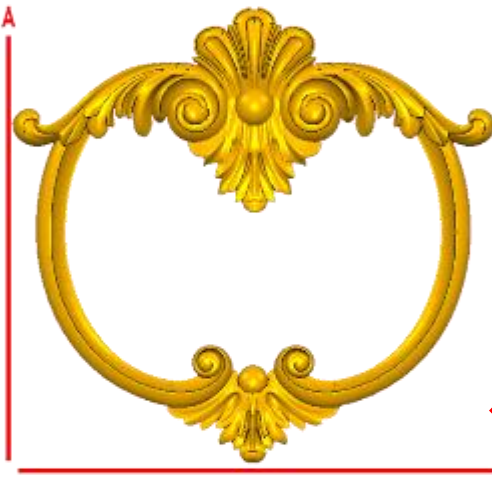

Código	Molde	°Alimenticio	Fig en Pasta
DECO63-1	$35.00	$69.00	$27.00
DECO63-2	$107.00	$214.00	$80.00
DECO63-3	$219.00	$438.00	$163.00