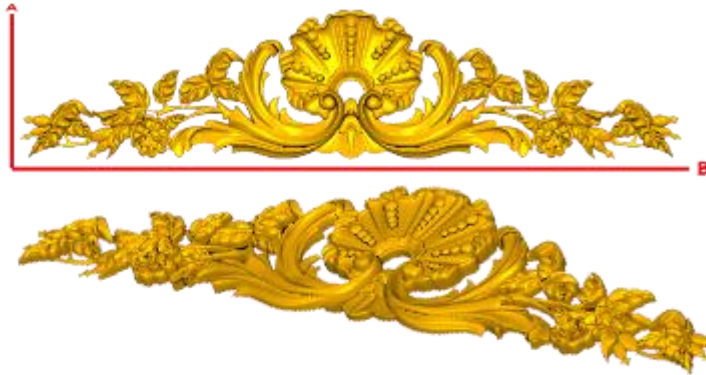

*Precios en MXN más IVA Sujetos a cambios sin previo aviso.
*Figuras en pasta de madera se venden en paquetes de 4 piezas.

PASTA DE MADERA Y MOLDES PARA EL ARTESANO

DECO126:

1) A:5cm, B:21.9cm
2) A:8cm, B:35cm
3) A:13cm, B:56.9cm
4) A:15.2cm, B:66.5

Código	Molde	°Alimenticio	Fig en Pasta
DECO126-1	$156.00	$311.00	$115.00
DECO126-2	$343.00	$685.00	$256.00
DECO126-3	$818.00	$1,635.00	$608.00
DECO126-4	$1,091.00	$2,181.00	$810.00

Código	Molde	°Alimenticio	Fig en Pasta
DECO127-1	$84.00	$168.00	$62.00
DECO127-2	$162.00	$324.00	$119.00
DECO127-3	$266.00	$531.00	$198.00

DECO127:

1) A:10cm, B:5.5cm
2) A:15cm, B:8.3cm
3) A:20cm, B:11cm

Código	Molde	°Alimenticio	Fig en Pasta
DECO128-1	$119.00	$238.00	$88.00
DECO128-2	$264.00	$528.00	$198.00
DECO128-3	$563.00	$1,125.00	$418.00

DECO128:

1) A:4cm, B:19.5cm
2) A:6.5cm, B:31.6cm
3) A:10cm, B:48.6cm

Cerrada Rio Bravo Lote 20 Mz.A
Col. Ampliación Puente Colorado C.P. 01730
Del. Alvaro Obregón. Tel: 70981883
Cel: 55-38-91-49-16 (Whatsapp)

Email: contacto@inwoodpasta.com.mx www.inwoodpasta.com.mx