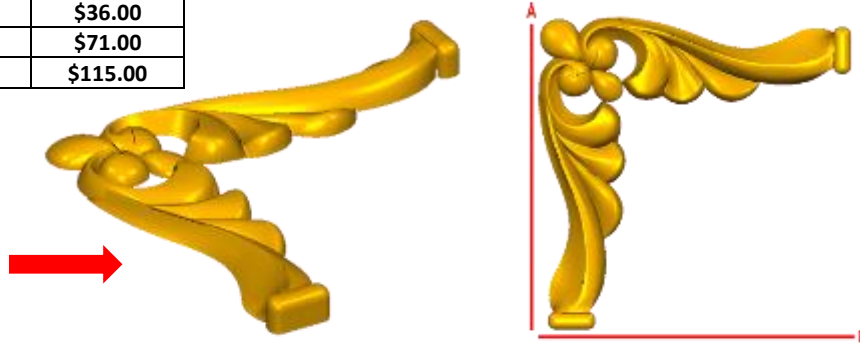

PASTA DE MADERA Y MOLDES PARA EL ARTESANO

Código	Molde	°Alimenticio	Fig en Pasta
DECO32-1	$46.00	$91.00	$36.00
DECO32-2	$93.00	$185.00	$71.00
DECO32-3	$157.00	$313.00	$115.00

DECO32:

1) A:5cm, B:5cm
2) A:8cm, B:8cm
3) A:11cm, B:11cm

DECO33:

1) A:6cm, B:6cm
2) A:9cm, B:9cm
3) A:13cm, B:13cm