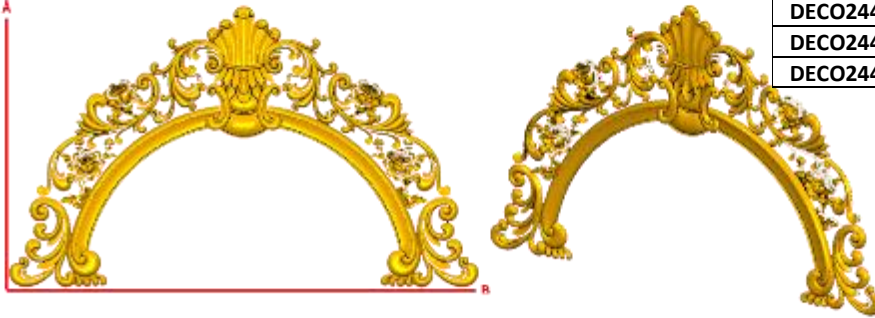

PASTA DE MADERA Y MOLDES PARA EL ARTESANO

Código	Molde	°Alimenticio	Fig en Pasta
DECO244-1	$175.00	$350.00	$132.00
DECO244-2	$333.00	$665.00	$247.00
DECO244-3	$598.00	$1,195.00	$445.00

DECO244:

1) A:9cm, B:15.2cm
2) A:13cm, B:21.9cm
3) A:18cm, B:30.3cm

DECO245:

1) A:4.5cm, B:16.8cm
2) A:7.5cm, B:28cm
3) A:10.5cm, B:39.3cm