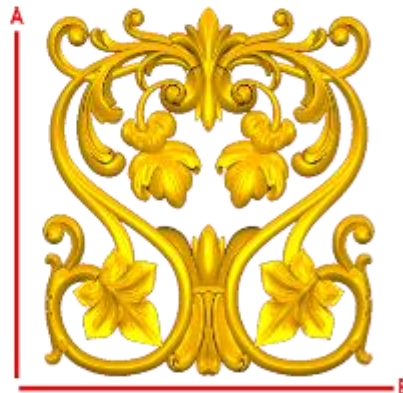

DECO22:

1) A:7cm, B:6cm
2) A:8.5cm, B:7.5cm
3) A:15cm, B:13.2cm

Código	Molde	°Alimenticio	Fig en Pasta
DECO22-1	$68.00	$135.00	$49.00
DECO22-2	$93.00	$185.00	$71.00
DECO22-3	$239.00	$378.00	$176.00

Cerrada Rio Bravo Lote 20 Mz. A
Col. Ampliación Puente Colorado C.P. 01730
Del. Alvaro Obregón. Tel: 70981883
Cel: 55-38-91-49-16 (Whatsapp)

Email: contacto@inwoodpasta.com.mx www.inwoodpasta.com.mx