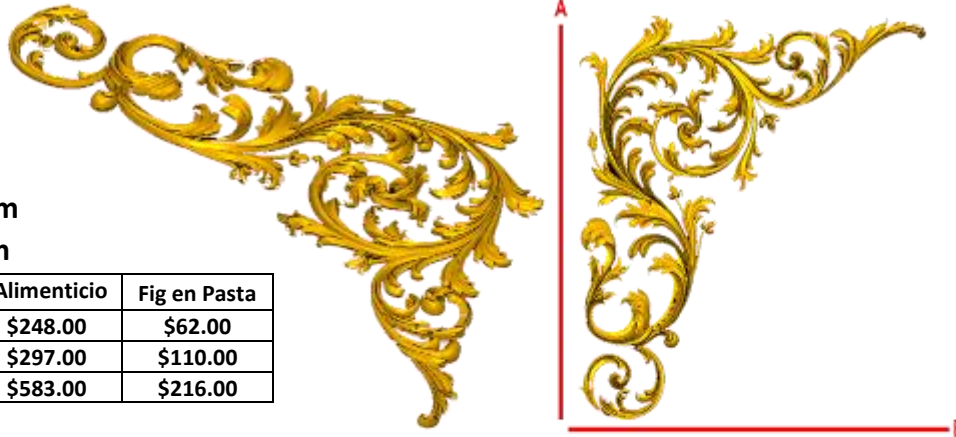

DECO43:

- 1) A:9cm, B:9cm
- 2) A:15cm, B:15cm
- 3) A:20cm, B:20cm

| Código | Molde | °Alimenticio | Fig en Pasta |
|----------|----------|--------------|--------------|
| DECO43-1 | \$113.00 | \$225.00 | \$84.00 |
| DECO43-2 | \$268.00 | \$535.00 | \$198.00 |
| DECO43-3 | \$448.00 | \$896.00 | \$335.00 |

Cerrada Rio Bravo Lote 20 Mz.A
 Col. Ampliación Puente Colorado C.P. 01730
 Del. Alvaro Obregón. Tel: 70981883
 Cel: 55-38-91-49-16 (Whatsapp)

Email: contacto@inwoodpasta.com.mx www.inwoodpasta.com.mx

*Precios en MXN más IVA Sujetos a cambios sin previo aviso.
 *Figuras en pasta de madera se venden en paquetes de 4 piezas.

PASTA DE MADERA Y MOLDES PARA EL ARTESANO

DECO44:

- 1) A:8cm, B:6.9cm
- 2) A:11.5cm, B:9.9cm
- 3) A:17cm, B:14.6cm

| Código | Molde | °Alimenticio | Fig en Pasta |
|----------|----------|--------------|--------------|
| DECO44-1 | \$85.00 | \$248.00 | \$62.00 |
| DECO44-2 | \$149.00 | \$297.00 | \$110.00 |
| DECO44-3 | \$292.00 | \$583.00 | \$216.00 |