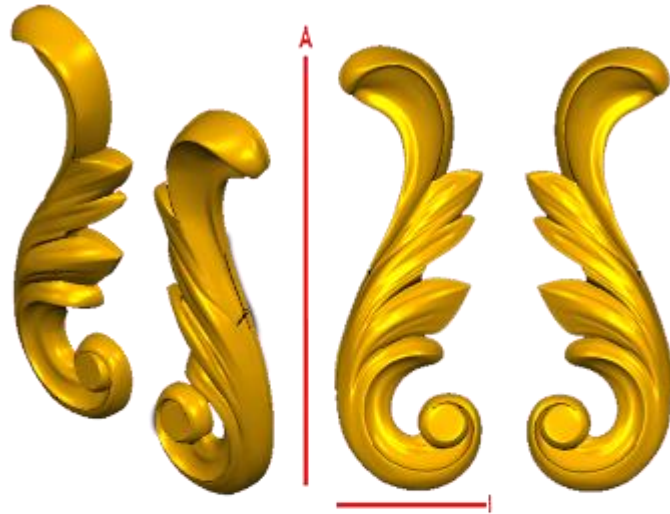

PASTA DE MADERA Y MOLDES PARA EL ARTESANO

DECO80:

1) A:3cm, B:2cm
2) A:6cm, B:4cm

Código	Molde	°Alimenticio	Fig en Pasta
DECO80-1	$24.00	$47.00	$27.00
DECO80-2	$55.00	$110.00	$62.00

DECO81:

1) A:5cm, B:2.2cm
2) A:9cm, B:3.9cm
3) A:11cm, B:4.8cm

Código	Molde	°Alimenticio	Fig en Pasta
DECO81-1	$28.00	$55.00	$44.00
DECO81-2	$61.00	$121.00	$88.00
DECO81-3	$82.00	$163.00	$124.00

DECO82:

1) A:6.5cm, B:2cm
2) A:9.5cm, B:3cm
3) A:13cm, B:4cm

Código	Molde	°Alimenticio	Fig en Pasta
DECO82-1	$32.00	$64.00	$44.00
DECO82-2	$54.00	$108.00	$80.00
DECO82-3	$84.00	$168.00	$124.00