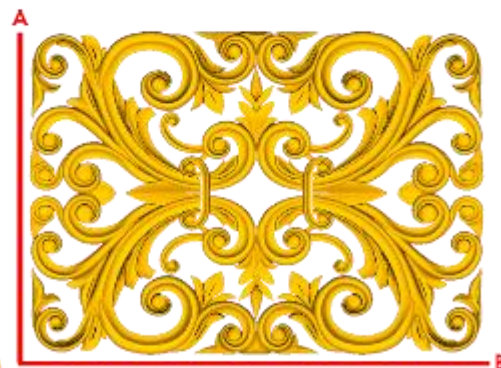

DECO76:

1) A:6cm, B:8.5cm
2) A:9cm, B:12.7cm
3) A:12cm, B:17cm