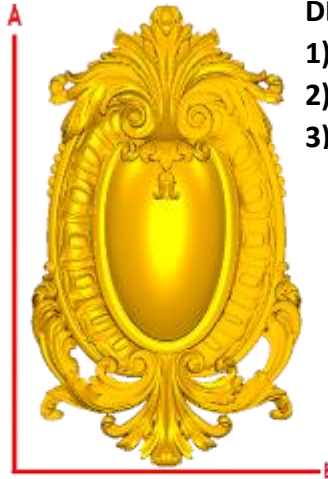

1. **DECO179:**
   1) A:8cm, B:4.5cm
   2) A:12cm, B:6.6cm
   3) A:16cm, B:8.9cm