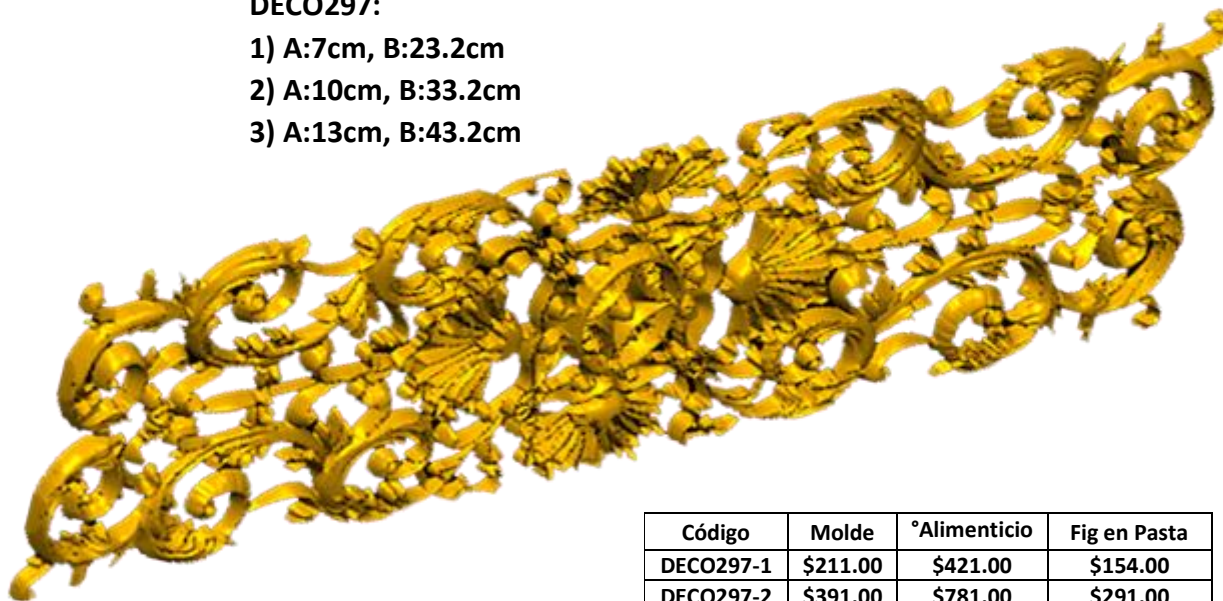

DECO297:

1) A:7cm, B:23.2cm
2) A:10cm, B:33.2cm
3) A:13cm, B:43.2cm