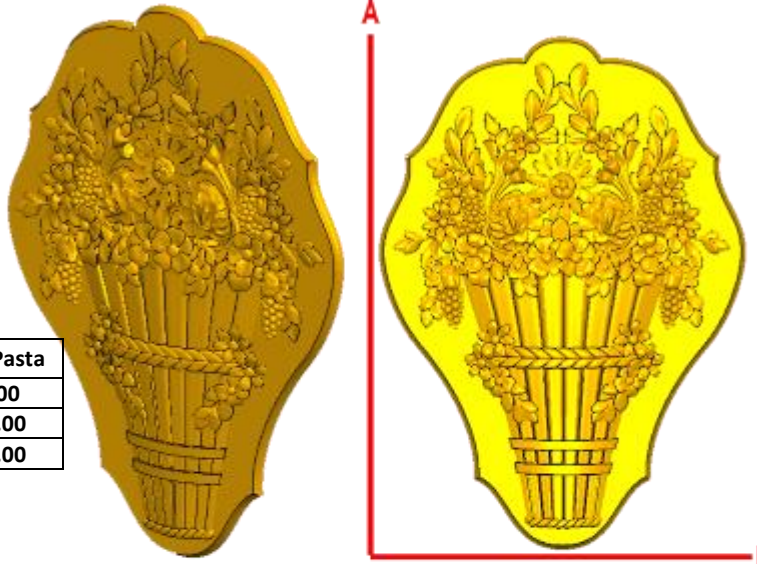

- DECO85:**
 1) A:4cm, B:14.2cm
 2) A:6cm, B:21.2cm
 3) A:9cm, B:31.8cm

| Código | Molde | °Alimenticio | Fig en Pasta |
|----------|----------|--------------|--------------|
| DECO85-1 | \$91.00 | \$181.00 | \$66.00 |
| DECO85-2 | \$172.00 | \$344.00 | \$128.00 |
| DECO85-3 | \$345.00 | \$689.00 | \$256.00 |

*Precios en MXN más IVA Sujetos a cambios sin previo aviso.
 *Figuras en pasta de madera se venden en paquetes de 4 piezas.

PASTA DE MADERA Y MOLDES PARA EL ARTESANO

DECO86:

- 1) A:8cm, B:5.7cm
- 2) A:12cm, B:8.6cm
- 3) A:20cm, B:14.4cm