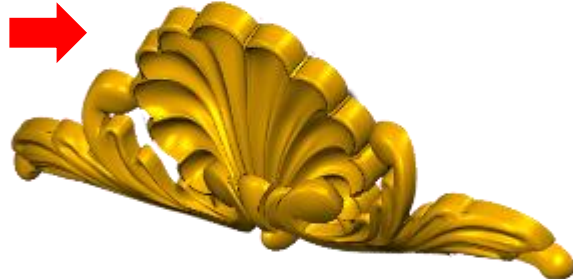

1. **DECO85:**
   1) A:4cm, B:14.2cm
   2) A:6cm, B:21.2cm
   3) A:9cm, B:31.8cm

Código	Molde	°Alimenticio	Fig en Pasta
DECO85-1	$91.00	$181.00	$66.00
DECO85-2	$172.00	$344.00	$128.00
DECO85-3	$345.00	$689.00	$256.00

Cerrada Rio Bravo Lote 20 Mz. A
Col. Ampliación Puente Colorado C.P. 01730
Del. Alvaro Obregón. Tel: 70981883
Cel: 55-38-91-49-16 (Whatsapp)
Email: contacto@inwoodpasta.com.mx www.inwoodpasta.com.mx