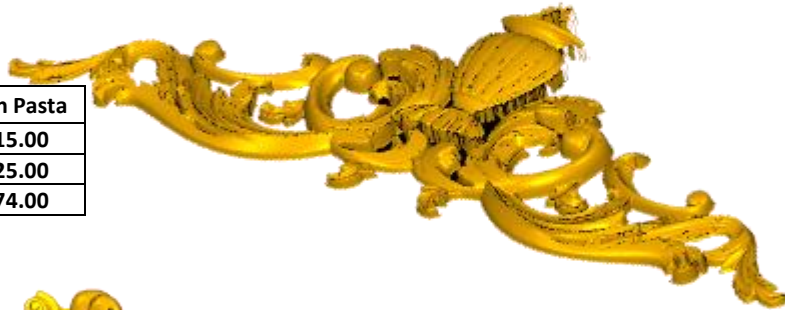

Código	Molde	°Alimenticio	Fig en Pasta
DECO293-1	$152.00	$304.00	$115.00
DECO293-2	$304.00	$608.00	$225.00
DECO293-3	$505.00	$1,010.00	$374.00