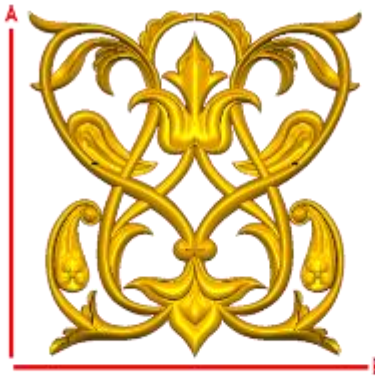

DECO23:

1) A:8.5cm, B:8cm
2) A:11cm, B:10.4cm
3) A:18cm, B:17cm

Código	Molde	°Alimenticio	Fig en Pasta
DECO23-1	$97.00	$194.00	$71.00
DECO23-2	$150.00	$300.00	$110.00
DECO23-3	$352.00	$704.00	$260.00