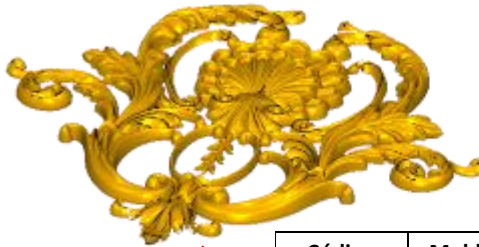

DECO14:

1) A:10cm, B:11cm
2) A:12cm, B:13cm
3) A:15cm, B:16.3cm
4) A:20cm, B:21.7cm

Código	Molde	°Alimenticio	Fig en Pasta
DECO14-1	$145.00	$289.00	$106.00
DECO14-2	$195.00	$390.00	$146.00
DECO14-3	$289.00	$577.00	$216.00
DECO14-4	$482.00	$964.00	$357.00