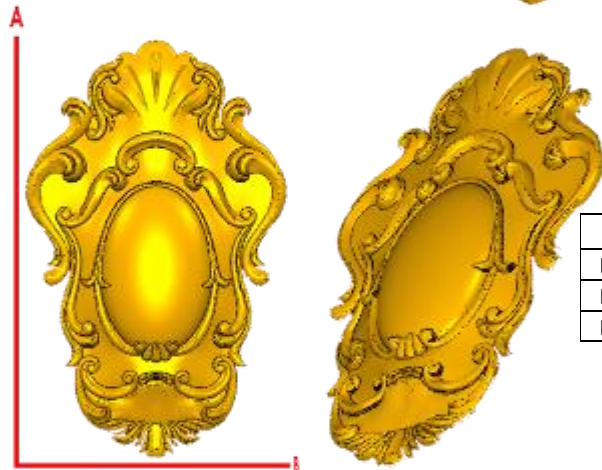

Código	Molde	°Alimenticio	Fig en Pasta
DECO161-1	$35.00	$69.00	$27.00
DECO161-2	$65.00	$130.00	$49.00
DECO161-3	$108.00	$216.00	$80.00

DECO162:

1) A:6cm, B:3.9cm
2) A:9cm, B:5.8cm
3) A:12cm, B:7.8cm