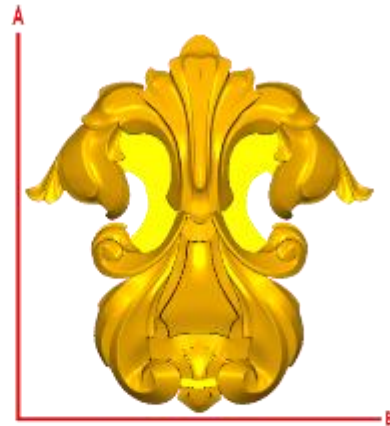

DECO142:

1) A:6cm, B:13.5cm
2) A:8cm, B:18cm
3) A:11cm, B:24.8cm