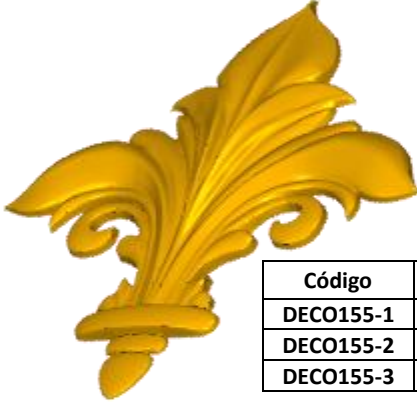

DECO154:

- 1) A:4cm, B:12.3cm
- 2) A:6.5cm, B:19.9cm
- 3) A:10cm, B:30.6cm

| Código | Molde | °Alimenticio | Fig en Pasta |
|-----------|----------|--------------|--------------|
| DECO154-1 | \$80.00 | \$159.00 | \$58.00 |
| DECO154-2 | \$173.00 | \$346.00 | \$128.00 |
| DECO154-3 | \$362.00 | \$724.00 | \$269.00 |