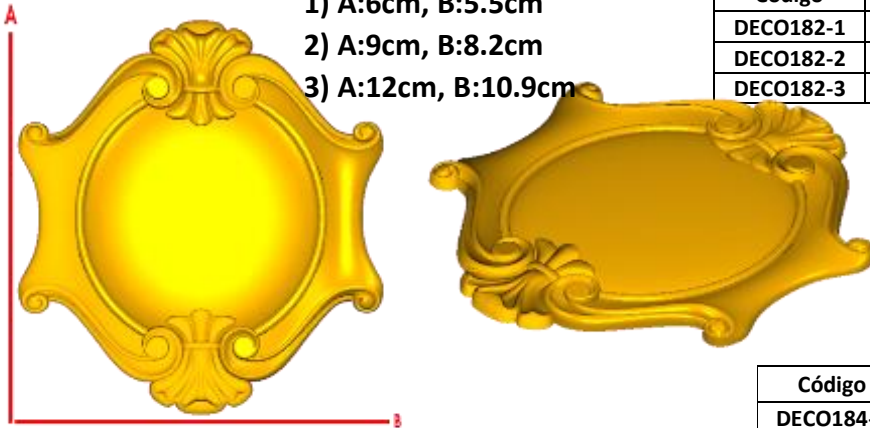

PASTA DE MADERA Y MOLDES PARA EL ARTESANO

DECO182:

1) A:6cm, B:5.5cm
2) A:9cm, B:8.2cm
3) A:12cm, B:10.9cm

Código	Molde	°Alimenticio	Fig en Pasta
DECO182-1	$55.00	$110.00	$40.00
DECO182-2	$104.00	$207.00	$80.00
DECO182-3	$168.00	$335.00	$124.00

Código	Molde	°Alimenticio	Fig en Pasta
DECO184-1	$87.00	$174.00	$66.00
DECO184-2	$145.00	$289.00	$106.00
DECO184-3	$248.00	$495.00	$185.00