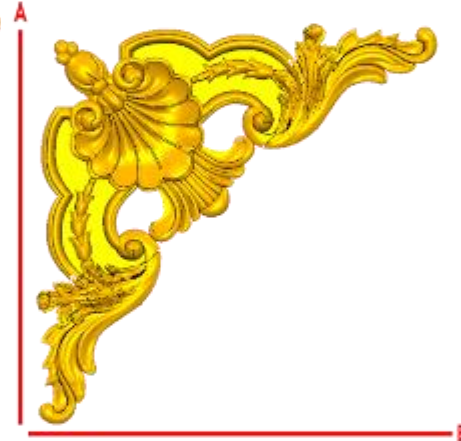

Código	Molde	°Alimenticio	Fig en Pasta
DECO42-1	$113.00	$225.00	$84.00
DECO42-2	$208.00	$416.00	$154.00
DECO42-3	$409.00	$817.00	$304.00