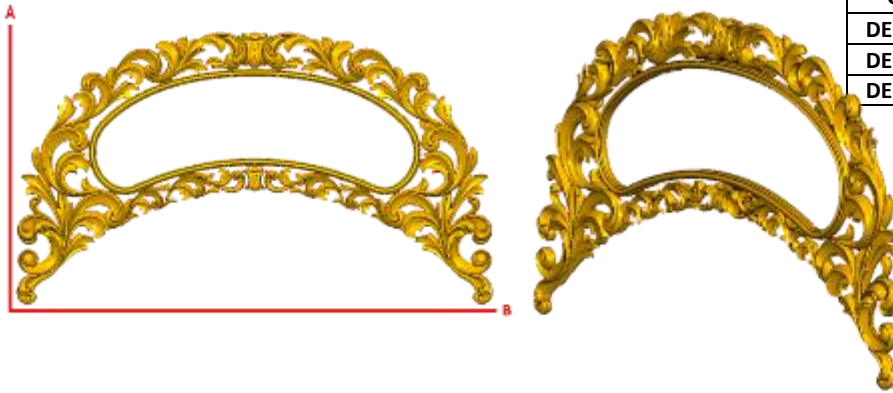

Código	Molde	°Alimenticio	Fig en Pasta
DECO113-1	$118.00	$236.00	$88.00
DECO113-2	$181.00	$361.00	$132.00
DECO113-3	$341.00	$682.00	$256.00

DECO113:

1) A:7cm, B:12.2cm
2) A:9cm, B:15.7cm
3) A:13cm, B:22.6cm

Código	Molde	°Alimenticio	Fig en Pasta
DECO114-1	$344.00	$128.00	$97.00
DECO114-2	$682.00	$256.00	$215.00
DECO114-3	$1,133.00	$418.00	$454.00