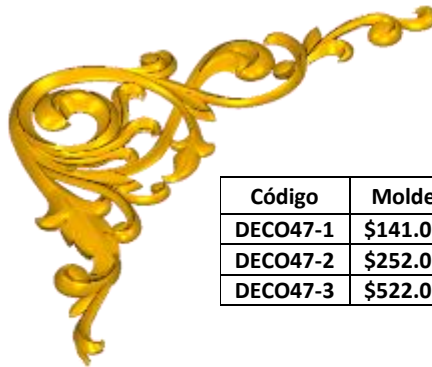

DECO47:

1) A:10cm, B:10.7cm
2) A:14cm, B:15cm
3) A:21cm, B:22.5cm

Código	Molde	°Alimenticio	Fig en Pasta
DECO47-1	$141.00	$282.00	$106.00
DECO47-2	$252.00	$504.00	$185.00
DECO47-3	$522.00	$1,043.00	$388.00