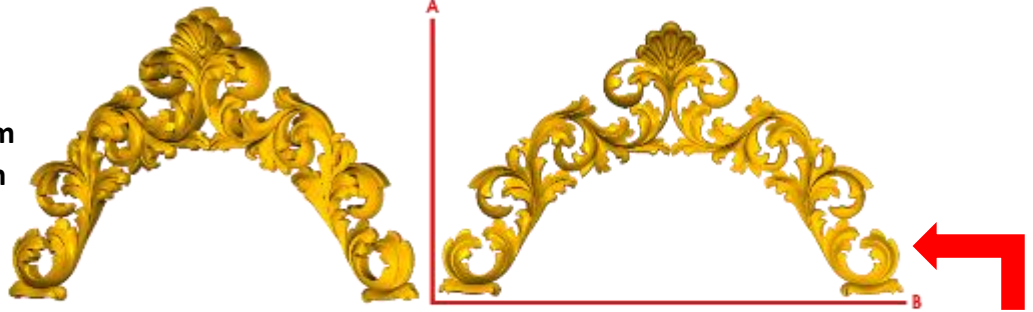

PASTA DE MADERA Y MOLDES PARA EL ARTESANO

DECO123:

- 1) A:6cm, B:10cm
- 2) A:8.5cm, B:14.3cm
- 3) A:13cm, B:21.9cm

| Código | Molde | °Alimenticio | Fig en Pasta |
|-----------|----------|--------------|--------------|
| DECO123-1 | \$90.00 | \$179.00 | \$66.00 |
| DECO123-2 | \$159.00 | \$317.00 | \$119.00 |
| DECO123-3 | \$333.00 | \$665.00 | \$247.00 |