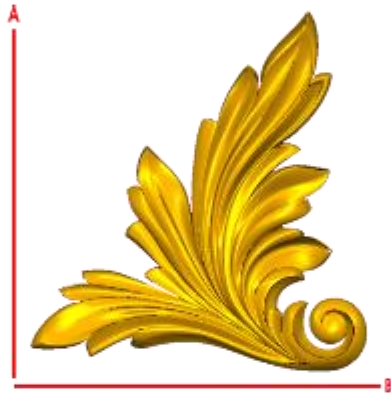

PASTA DE MADERA Y MOLDES PARA EL ARTESANO

DECO44:

- 1) A:8cm, B:6.9cm
- 2) A:11.5cm, B:9.9cm
- 3) A:17cm, B:14.6cm

| Código | Molde | °Alimenticio | Fig en Pasta |
|----------|----------|--------------|--------------|
| DECO44-1 | \$85.00 | \$248.00 | \$62.00 |
| DECO44-2 | \$149.00 | \$297.00 | \$110.00 |
| DECO44-3 | \$292.00 | \$583.00 | \$216.00 |