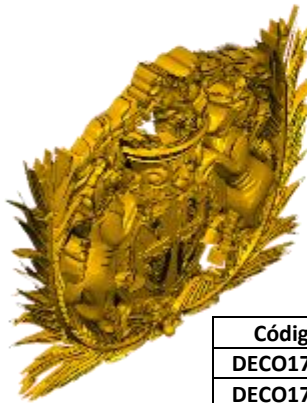

Código	Molde	°Alimenticio	Fig en Pasta
DECO171-1	$367.00	$733.00	$273.00
DECO171-2	$862.00	$1,723.00	$638.00