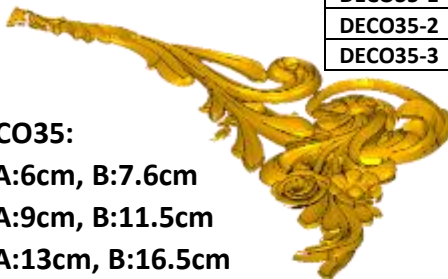

DECO34:

- 1) A:8.5cm, B:8.5cm
- 2) A:13cm, B:13cm
- 3) A:16cm, B:16cm

| Código | Molde | °Alimenticio | Fig en Pasta |
|----------|----------|--------------|--------------|
| DECO34-1 | \$103.00 | \$205.00 | \$75.00 |
| DECO34-2 | \$208.00 | \$416.00 | \$154.00 |
| DECO34-3 | \$300.00 | \$599.00 | \$225.00 |

*Precios en MXN más IVA Sujetos a cambios sin previo aviso.
 *Figuras en pasta de madera se venden en paquetes de 4 piezas.

PASTA DE MADERA Y MOLDES PARA EL ARTESANO

DECO35:
 1) A:6cm, B:7.6cm
 2) A:9cm, B:11.5cm
 3) A:13cm, B:16.5cm