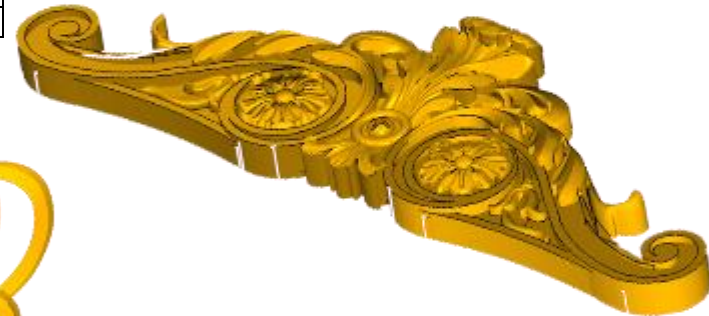

DECO288:
1) A:5cm, B:7.7cm
2) A:9cm, B:13.9cm
3) A:13cm, B:20.4cm