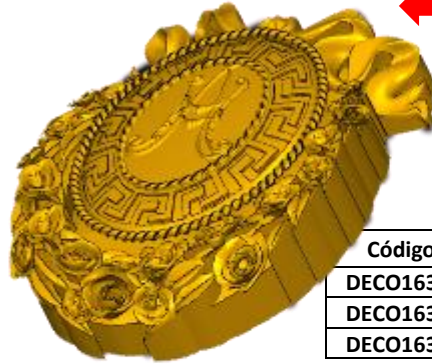

*Precios en MXN más IVA Sujetos a cambios sin previo aviso.
*Figuras en pasta de madera se venden en paquetes de 4 piezas.

PASTA DE MADERA Y MOLDES PARA EL ARTESANO

1. **DECO163:**
   1) A:8.5cm, B:7.4cm
   2) A:11cm, B:9.6cm
   3) A:14cm, B:12.2cm

Código	Molde	°Alimenticio	Fig en Pasta
DECO163-1	$92.00	$183.00	$66.00
DECO163-2	$140.00	$280.00	$106.00
DECO163-3	$211.00	421.00	$154.00

1. **DECO164:**
   1) A:8cm, B:11cm
   2) A:11cm, B:15cm
   3) A:16cm, B:21.9cm

Código	Molde	°Alimenticio	Fig en Pasta
DECO164-1	$120.00	$240.00	$88.00
DECO164-2	$205.00	$410.00	$150.00
DECO164-3	$399.00	$797.00	$295.00

1. **DECO165:**
   1) A:8cm, B:6.1cm
   2) A:11cm, B:8.4cm
   3) A:15cm, B:11.5cm

Código	Molde	°Alimenticio	Fig en Pasta
DECO165-1	$75.00	$150.00	$58.00
DECO165-2	$126.00	$251.00	$93.00
DECO165-3	$213.00	$425.00	$159.00

Cerrada Rio Bravo Lote 20 Mz.A
Col. Ampliación Puente Colorado C.P. 01730
Del. Alvaro Obregón. Tel: 70981883
Cel: 55-38-91-49-16 (Whatsapp)
Email: contacto@inwoodpasta.com.mx www.inwoodpasta.com.mx