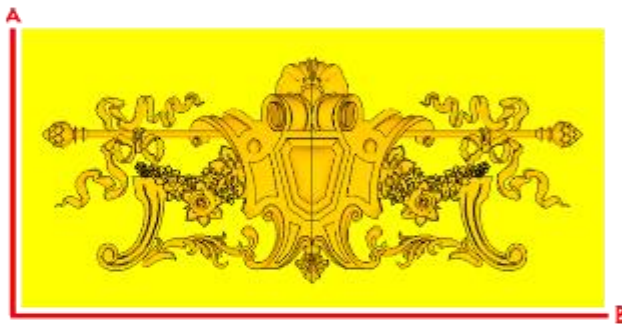

PASTA DE MADERA Y MOLDES PARA EL ARTESANO

DECO148:

- 1) A:5cm, B:11.8cm
- 2) A:7.5cm, B:17.7cm
- 3) A:11cm, B:25.9cm

| Código | Molde | °Alimenticio | Fig en Pasta |
|-----------|----------|--------------|--------------|
| DECO148-1 | \$90.00 | \$179.00 | \$66.00 |
| DECO148-2 | \$173.00 | \$346.00 | \$128.00 |
| DECO148-3 | \$336.00 | \$671.00 | \$251.00 |