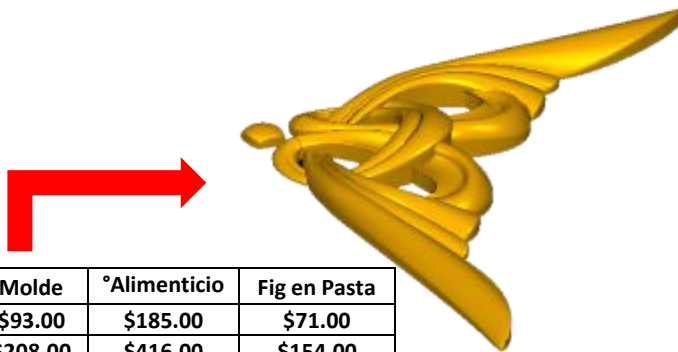

*Precios en MXN más IVA Sujetos a cambios sin previo aviso.
 *Figuras en pasta de madera se venden en paquetes de 4 piezas.

PASTA DE MADERA Y MOLDES PARA EL ARTESANO

DECO38:

- 1) A:7cm, B:7cm
- 2) A:8.5cm, B:8.5cm
- 3) A:12cm, B:13.6cm

| Código | Molde | °Alimenticio | Fig en Pasta |
|----------|----------|--------------|--------------|
| DECO38-1 | \$75.00 | \$150.00 | \$58.00 |
| DECO38-2 | \$103.00 | \$205.00 | \$75.00 |
| DECO38-3 | \$203.00 | \$405.00 | \$150.00 |

DECO39:

- 1) A:8cm, B:8cm
- 2) A:13cm, B:13cm
- 3) A:18cm, B:18cm

| Código | Molde | °Alimenticio | Fig en Pasta |
|----------|----------|--------------|--------------|
| DECO39-1 | \$93.00 | \$185.00 | \$71.00 |
| DECO39-2 | \$208.00 | \$416.00 | \$154.00 |
| DECO39-3 | \$370.00 | \$740.00 | \$273.00 |