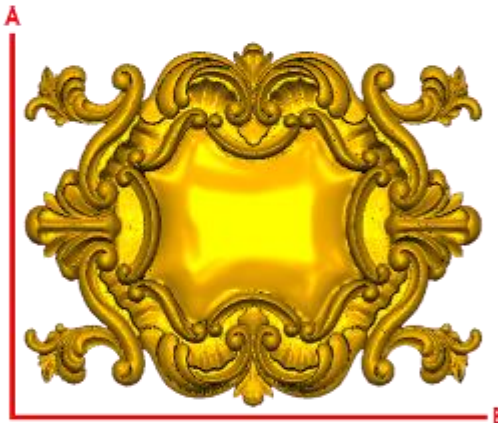

DECO159:
1) A:6cm, B:9cm
2) A:9cm, B:13.5cm
3) A:13cm, B:19.5cm

Código	Molde	°Alimenticio	Fig en Pasta
DECO159-1	$82.00	$163.00	$62.00
DECO159-2	$158.00	$315.00	$119.00
DECO159-3	$299.00	$597.00	$220.00

Cerrada Rio Bravo Lote 20 Mz. A
Col. Ampliación Puente Colorado C.P. 01730
Del. Alvaro Obregón. Tel: 70981883
Cel: 55-38-91-49-16 (Whatsapp)
Email: contacto@inwoodpasta.com.mx www.inwoodpasta.com.mx