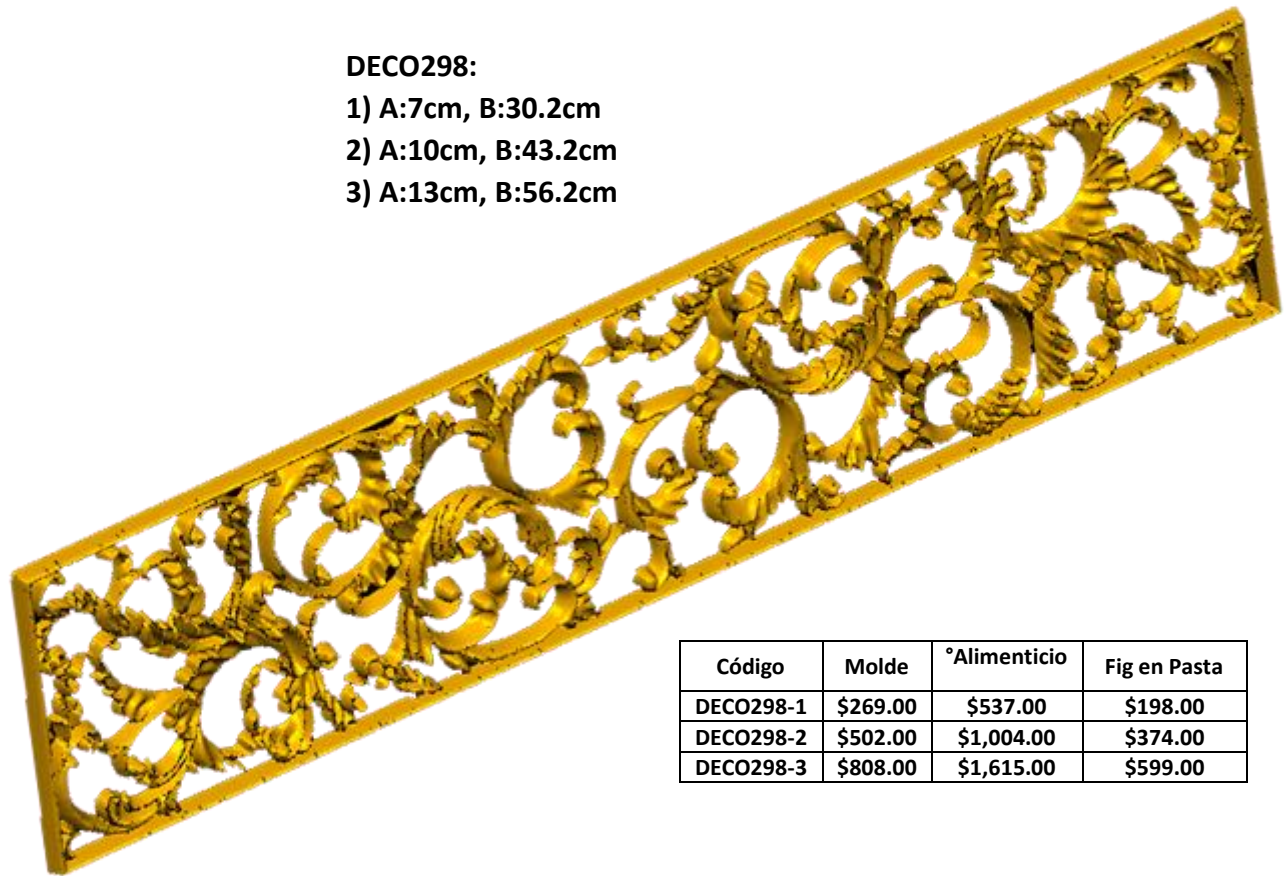

DECO298:

- 1) A:7cm, B:30.2cm
- 2) A:10cm, B:43.2cm
- 3) A:13cm, B:56.2cm

| Código | Molde | °Alimenticio | Fig en Pasta |
|-----------|----------|--------------|--------------|
| DECO298-1 | \$269.00 | \$537.00 | \$198.00 |
| DECO298-2 | \$502.00 | \$1,004.00 | \$374.00 |
| DECO298-3 | \$808.00 | \$1,615.00 | \$599.00 |