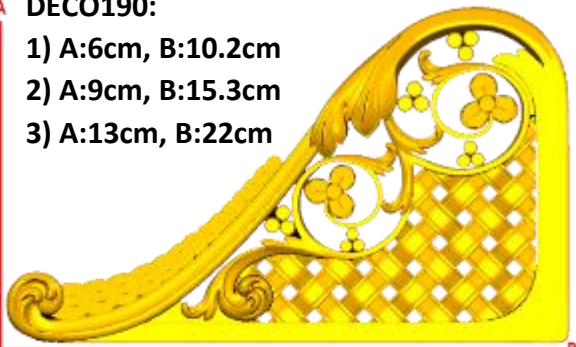

PASTA DE MADERA Y MOLDES PARA EL ARTESANO

A DECO190:

1) A:6cm, B:10.2cm
2) A:9cm, B:15.3cm
3) A:13cm, B:22cm

Código	Molde	°Alimenticio	Fig en Pasta
DECO190-1	$91.00	$184.00	$66.00
DECO190-2	$176.00	$352.00	$132.00
DECO190-3	$334.00	$667.00	$247.00