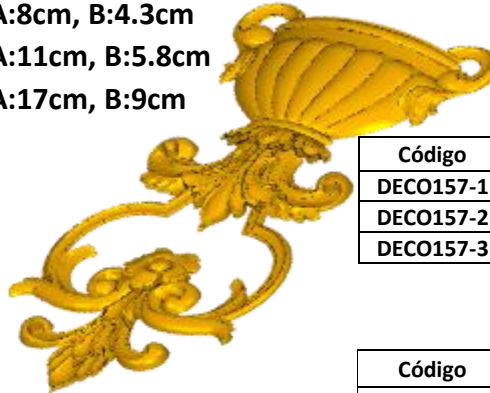

Código	Molde	°Alimenticio	Fig en Pasta
DECO157-1	$59.00	$117.00	$44.00
DECO157-2	$94.00	$187.00	$71.00
DECO157-3	$194.00	$388.00	$146.00

Código	Molde	°Alimenticio	Fig en Pasta
DECO158-1	$112.00	$223.00	$84.00
DECO158-2	$222.00	$443.00	$163.00
DECO158-3	$329.00	$658.00	$242.00

DECO158:
1) A:8cm, B:10cm
2) A:12cm, B:15.1cm
3) A:15cm, B:18.9cm