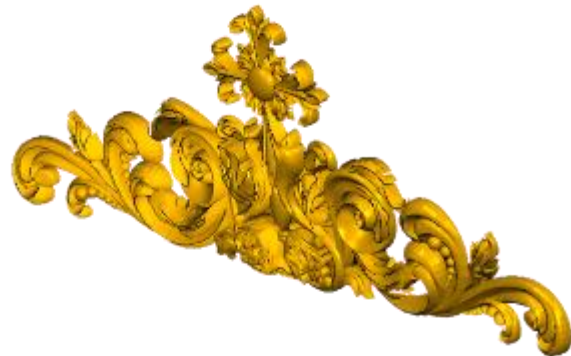

DECO100:

1) A:5cm, B:13.3cm
2) A:7cm, B:18.5cm
3) A:12cm, B:31.8