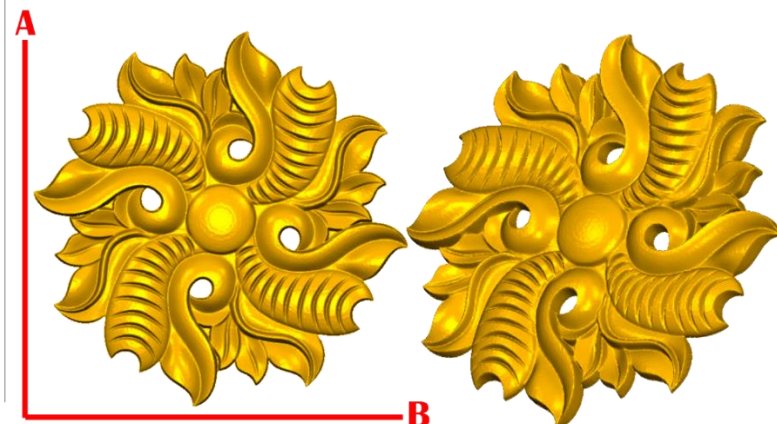

4)A:20cm, B:20cm

ROSE68:

1)A:5cm, B:5cm

2)A:10cm, B:10cm

3)A:15cm, B:15cm

4)A:20cm, B:20cm

ROSE69:

1)A:5cm, B:5cm

*Precios en MXN más IVA Sujetos a cambios sin previo aviso.

*Figuras en pasta de madera se venden en paquetes de 4 piezas.

PASTA DE MADERA Y MOLDES PARA EL ARTESANO

ROSE70:

- 1)A:5cm, B:5cm
- 2)A:10cm, B:10cm
- 3)A:15cm, B:15cm
- 4)A:20cm, B:20cm

ROSE71:

- 1)A:5cm, B:5cm
- 2)A:10cm, B:10cm
- 3)A:15cm, B:15cm
- 4)A:20cm, B:20cm

ROSE72:

- 1)A:5cm, B:5cm
- 2)A:10cm, B:10cm
- 3)A:15cm, B:15cm
- 4)A:20cm, B:20cm

Cerrada Rio Bravo Lote 20 Mz.A
Col. Ampliación Puente Colorado C.P. 01730
Del. Álvaro Obregón. Tel: 70981883