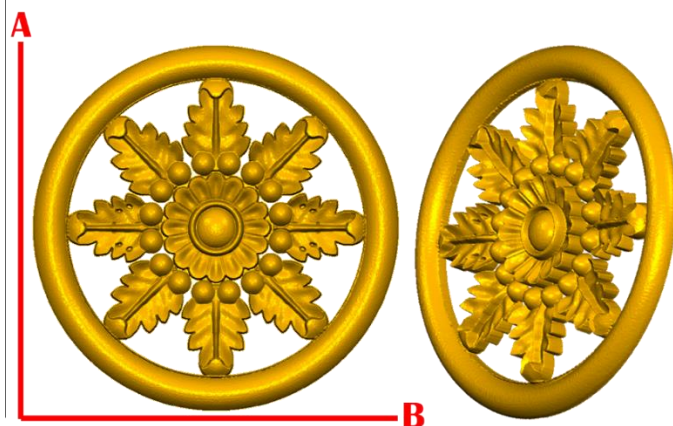

PASTA DE MADERA Y MOLDES PARA EL ARTESANO

ROSE1:

- 1)A:5cm, B:5cm
- 2)A:10cm, B:10cm
- 3)A:15cm, B:15cm
- 4)A:20cm, B:20cm

ROSE2:

- 1)A:5cm, B:5cm
- 2)A:10cm, B:10cm
- 3)A:15cm, B:15cm
- 4)A:20cm, B:20cm

ROSE3:

ROSE26:

- 1)A:5cm, B:5cm
- 2)A:10cm, B:10cm
- 3)A:15cm, B:15cm
- 4)A:20cm, B:20cm

ROSE27:

- 1)A:5cm, B:5cm
- 2)A:10cm, B:10cm
- 3)A:15cm, B:15cm
- 4)A:20cm, B:20cm

Cerrada Rio Bravo Lote 20 Mz.A
Col. Ampliación Puente Colorado C.P. 01730
Del. Álvaro Obregón. Tel: 70981883
Cel: 55-38-91-49-16 (Whatsapp)
Email: contacto@inwoodpasta.com.mx www.inwoodpasta.com.mx

*Precios en MXN más IVA Sujetos a cambios sin previo aviso.

*Figuras en pasta de madera se venden en paquetes de 4 piezas.

PASTA DE MADERA Y MOLDES PARA EL ARTESANO

ROSE28:

- 1)A:5cm, B:5cm
- 2)A:10cm, B:10cm
- 3)A:15cm, B:15cm
- 4)A:20cm, B:20cm

ROSE29:

- 1)A:5cm, B:5cm
- 2)A:10cm, B:10cm
- 3)A:15cm, B:15cm
- 4)A:20cm, B:20cm

ROSE30:

- 1)A:5cm, B:5cm
- 2)A:10cm, B:10cm
- 3)A:15cm, B:15cm
- 4)A:20cm, B:20cm

Cerrada Rio Bravo Lote 20 Mz.A
Col. Ampliación Puente Colorado C.P. 01730
Del. Alvaro Obregón. Tel: 70981883