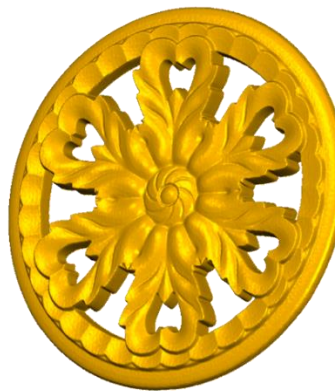

Cerrada Rio Bravo Lote 20 Mz.A
Col. Ampliación Puente Colorado C.P. 01730
Del. Álvaro Obregón. Tel: 70981883
Cel: 55-38-91-49-16 (Whatsapp)
Email: contacto@inwoodpasta.com.mx www.inwoodpasta.com.mx