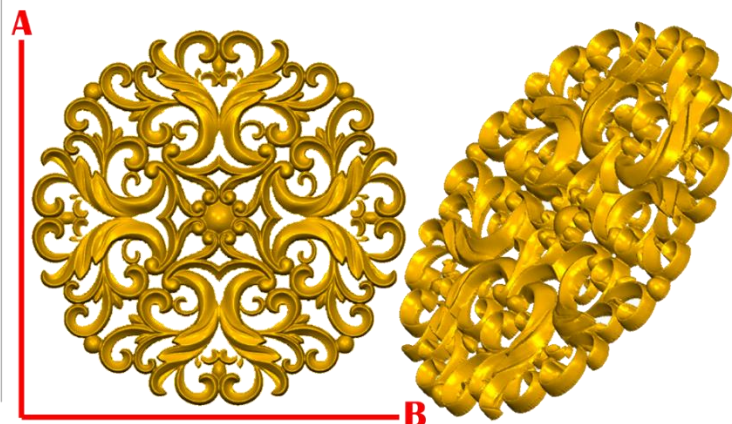

*Precios en MXN más IVA Sujetos a cambios sin previo aviso.

*Figuras en pasta de madera se venden en paquetes de 4 piezas.

PASTA DE MADERA Y MOLDES PARA EL ARTESANO

ROSE40:

- 1)A:5cm, B:5cm
- 2)A:10cm, B:10cm
- 3)A:15cm, B:15cm
- 4)A:20cm, B:20cm

ROSE41:

- 1)A:5cm, B:5cm
- 2)A:10cm, B:10cm
- 3)A:15cm, B:15cm
- 4)A:20cm, B:20cm

ROSE42:

- 1)A:5cm, B:5cm
- 2)A:10cm, B:10cm
- 3)A:15cm, B:15cm
- 4)A:20cm, B:20cm

Cerrada Rio Bravo Lote 20 Mz.A
Col. Ampliación Puente Colorado C.P. 01730
Del. Alvaro Obregón. Tel: 70981883