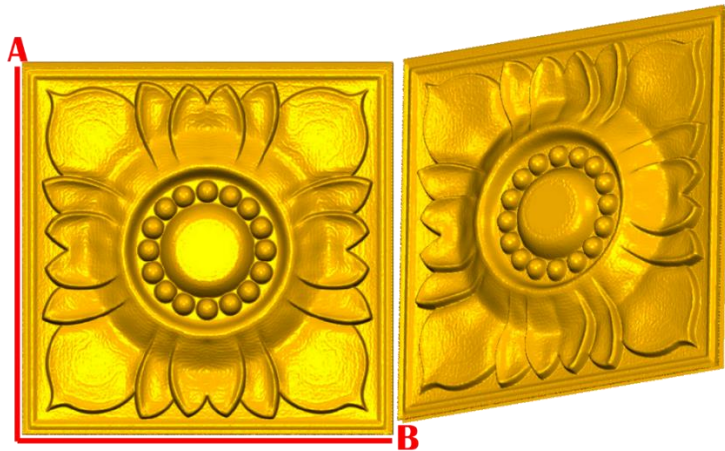

*Precios en MXN más IVA Sujetos a cambios sin previo aviso.

*Figuras en pasta de madera se venden en paquetes de 4 piezas.

PASTA DE MADERA Y MOLDES PARA EL ARTESANO

ROSE118:

- 1)A:5cm, B:5cm
- 2)A:10cm, B:10cm
- 3)A:15cm, B:15cm
- 4)A:20cm, B:20cm