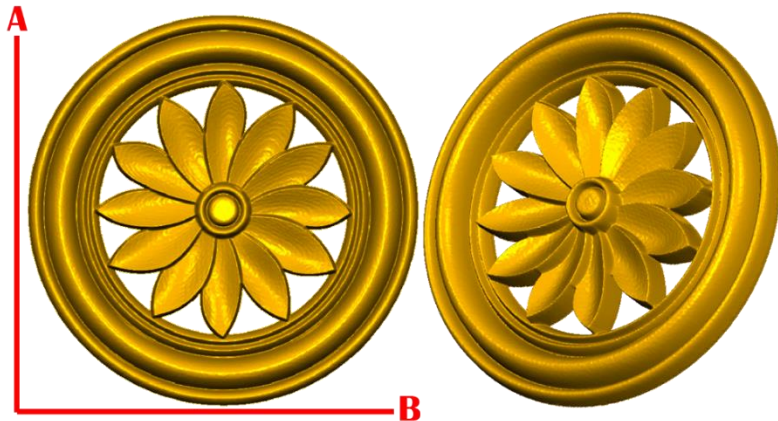

*Precios en MXN más IVA Sujetos a cambios sin previo aviso.

*Figuras en pasta de madera se venden en paquetes de 4 piezas.

PASTA DE MADERA Y MOLDES PARA EL ARTESANO

ROSE127:

- 1)A:5cm, B:5cm
- 2)A:10cm, B:10cm
- 3)A:15cm, B:15cm
- 4)A:20cm, B:20cm