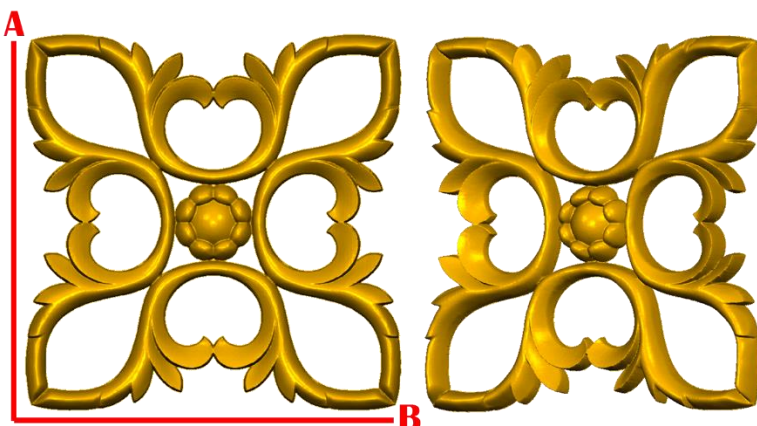

ROSE150:

- 1)A:5cm, B:5cm
- 2)A:10cm, B:10cm
- 3)A:15cm, B:15cm
- 4)A:20cm, B:20cm

Cerrada Rio Bravo Lote 20 Mz. A
Col. Ampliación Puente Colorado C.P. 01730
Del. Alvaro Obregón. Tel: 70981883
Cel: 55-38-91-49-16 (Whatsapp)
Email: contacto@inwoodpasta.com.mx www.inwoodpasta.com.mx