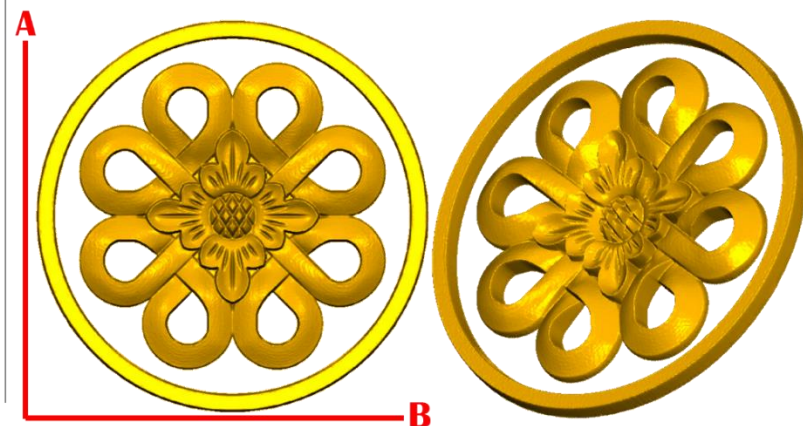

ROSE87:

- 1)A:5cm, B:5cm
- 2)A:10cm, B:10cm
- 3)A:15cm, B:15cm
- 4)A:20cm, B:20cm

Cerrada Rio Bravo Lote 20 Mz. A
Col. Ampliación Puente Colorado C.P. 01730
Del. Álvaro Obregón. Tel: 70981883
Cel: 55-38-91-49-16 (Whatsapp)
Email: contacto@inwoodpasta.com.mx www.inwoodpasta.com.mx