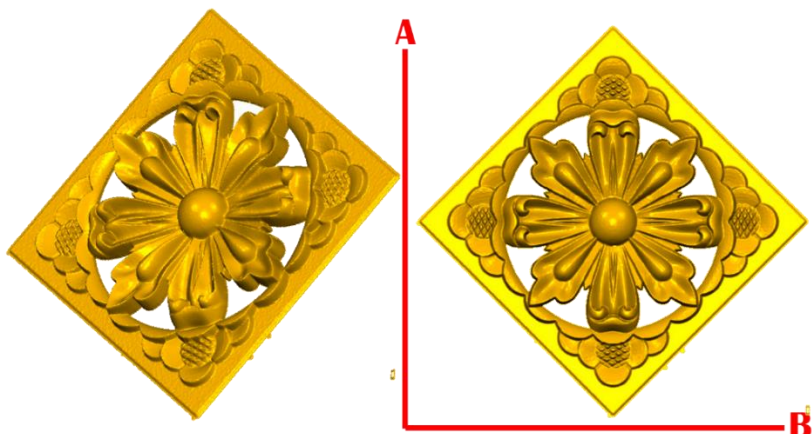

ROSE51:

1)A:5cm, B:5cm

2)A:10cm, B:10cm

3)A:15cm, B:15cm

4)A:20cm, B:20cm

Cerrada Rio Bravo Lote 20 Mz.A
Col. Ampliación Puente Colorado C.P. 01730
Del. Alvaro Obregón. Tel: 70981883
Cel: 55-38-91-49-16 (Whatsapp)
Email: contacto@inwoodpasta.com.mx www.inwoodpasta.com.mx