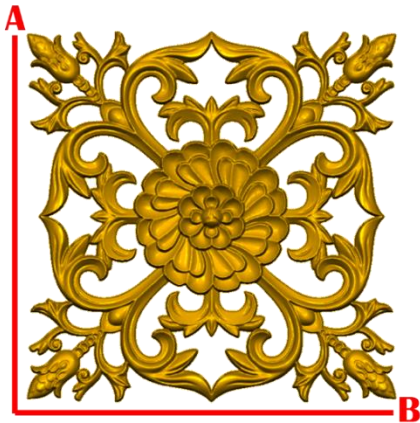

ROSE82:

- 1)A:5cm, B:5cm
- 2)A:10cm, B:10cm
- 3)A:15cm, B:15cm
- 4)A:20cm, B:20cm