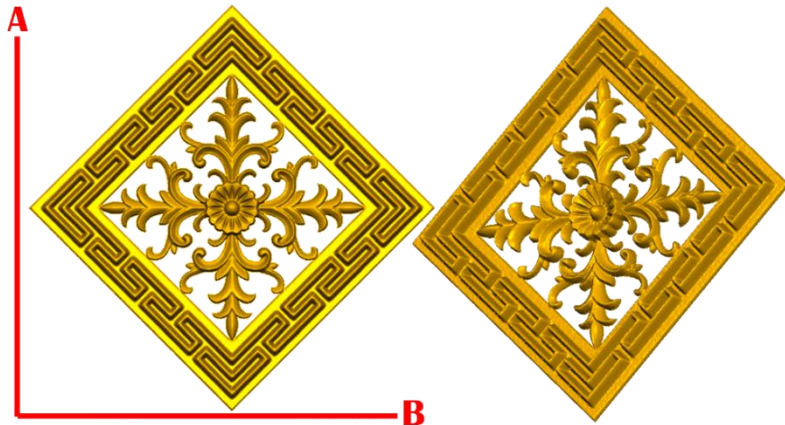

*Precios en MXN más IVA Sujetos a cambios sin previo aviso.

*Figuras en pasta de madera se venden en paquetes de 4 piezas.

PASTA DE MADERA Y MOLDES PARA EL ARTESANO

ROSE58:

- 1)A:5cm, B:5cm
- 2)A:10cm, B:10cm
- 3)A:15cm, B:15cm
- 4)A:20cm, B:20cm