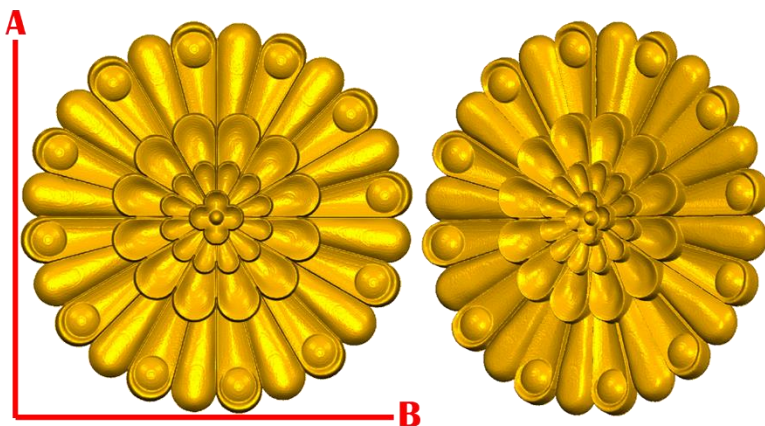

ROSE198:

- 1)A:5cm, B:5cm
- 2)A:10cm, B:10cm
- 3)A:15cm, B:15cm
- 4)A:20cm, B:20cm

Cerrada Rio Bravo Lote 20 Mz.A
Col. Ampliación Puente Colorado C.P. 01730
Del. Alvaro Obregón. Tel: 70981883
Cel: 55-38-91-49-16 (Whatsapp)
Email: contacto@inwoodpasta.com.mx www.inwoodpasta.com.mx