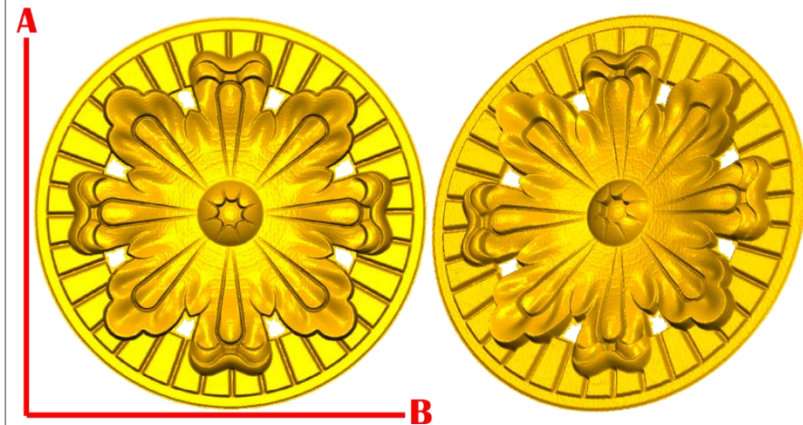

*Precios en MXN más IVA Sujetos a cambios sin previo aviso.

*Figuras en pasta de madera se venden en paquetes de 4 piezas.

PASTA DE MADERA Y MOLDES PARA EL ARTESANO

ROSE85:

- 1)A:5cm, B:5cm
- 2)A:10cm, B:10cm
- 3)A:15cm, B:15cm
- 4)A:20cm, B:20cm