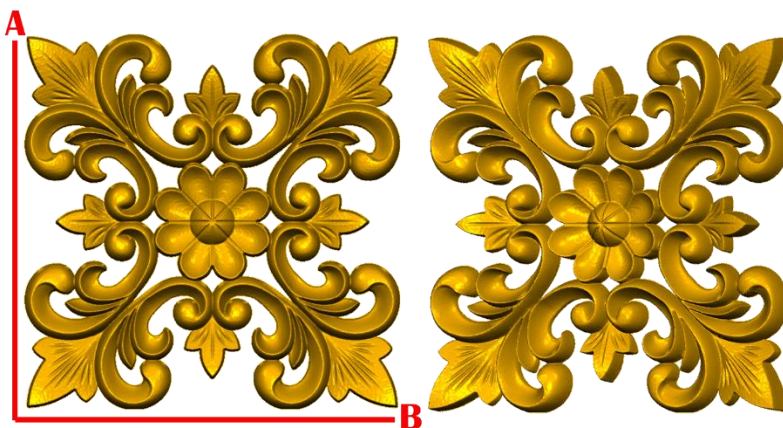

*Precios en MXN más IVA Sujetos a cambios sin previo aviso.

*Figuras en pasta de madera se venden en paquetes de 4 piezas.

PASTA DE MADERA Y MOLDES PARA EL ARTESANO

ROSE148:

- 1)A:5cm, B:5cm
- 2)A:10cm, B:10cm
- 3)A:15cm, B:15cm
- 4)A:20cm, B:20cm