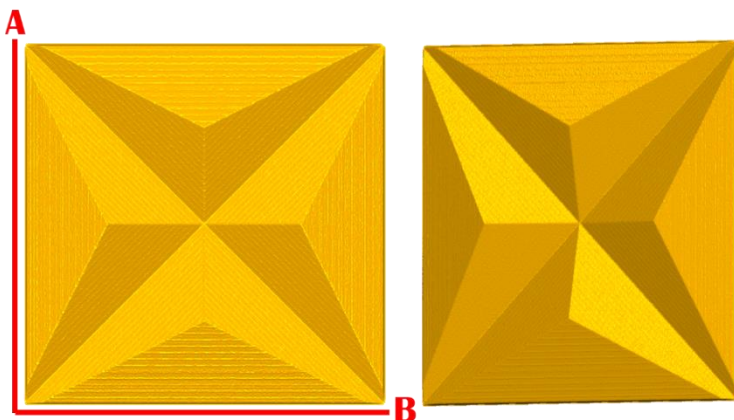

ROSE192:

- 1)A:5cm, B:5cm
- 2)A:10cm, B:10cm
- 3)A:15cm, B:15cm
- 4)A:20cm, B:20cm

Cerrada Rio Bravo Lote 20 Mz.A
Col. Ampliación Puente Colorado C.P. 01730
Del. Álvaro Obregón. Tel: 70981883
Cel: 55-38-91-49-16 (Whatsapp)
Email: contacto@inwoodpasta.com.mx www.inwoodpasta.com.mx