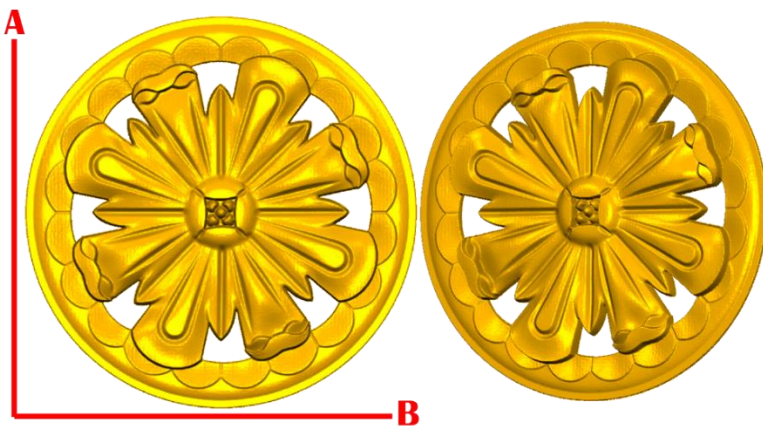

PASTA DE MADERA Y MOLDES PARA EL ARTESANO

ROSE166:

- 1)A:5cm, B:5cm
- 2)A:10cm, B:10cm
- 3)A:15cm, B:15cm
- 4)A:20cm, B:20cm

ROSE167:

- 1)A:5cm, B:5cm
- 2)A:10cm, B:10cm
- 3)A:15cm, B:15cm
- 4)A:20cm, B:20cm