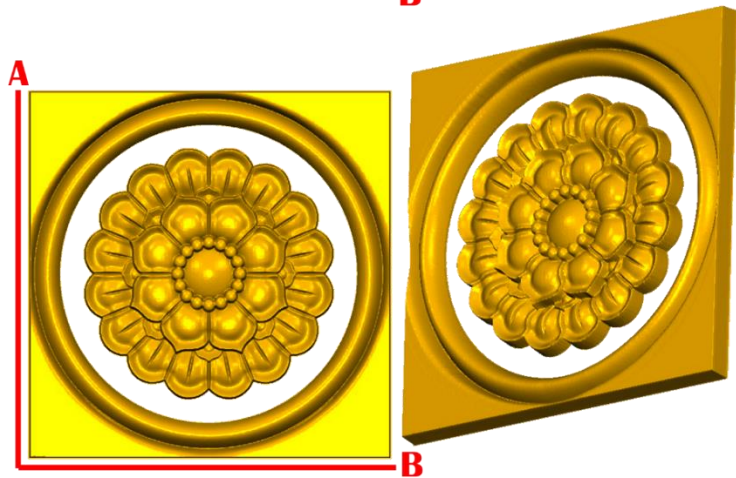

ROSE110:

- 1)A:5cm, B:5cm
- 2)A:10cm, B:10cm
- 3)A:15cm, B:15cm
- 4)A:20cm, B:20cm