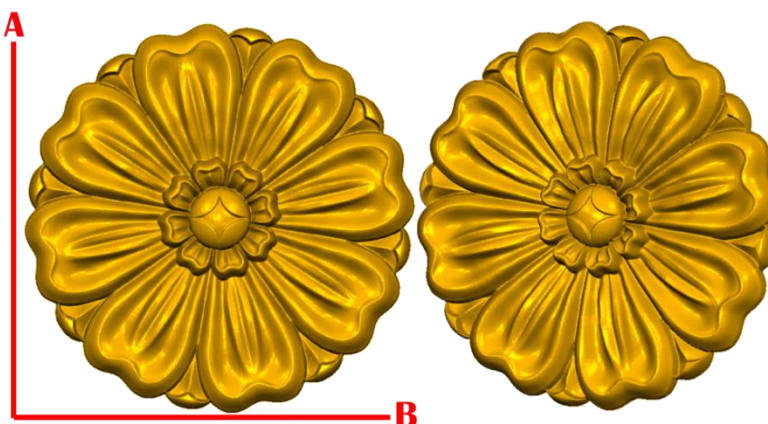

ROSE183:

- 1)A:5cm, B:5cm
- 2)A:10cm, B:10cm
- 3)A:15cm, B:15cm
- 4)A:20cm, B:20cm

Cerrada Rio Bravo Lote 20 Mz.A
Col. Ampliación Puente Colorado C.P. 01730
Del. Alvaro Obregón. Tel: 70981883
Cel: 55-38-91-49-16 (Whatsapp)
Email: contacto@inwoodpasta.com.mx www.inwoodpasta.com.mx