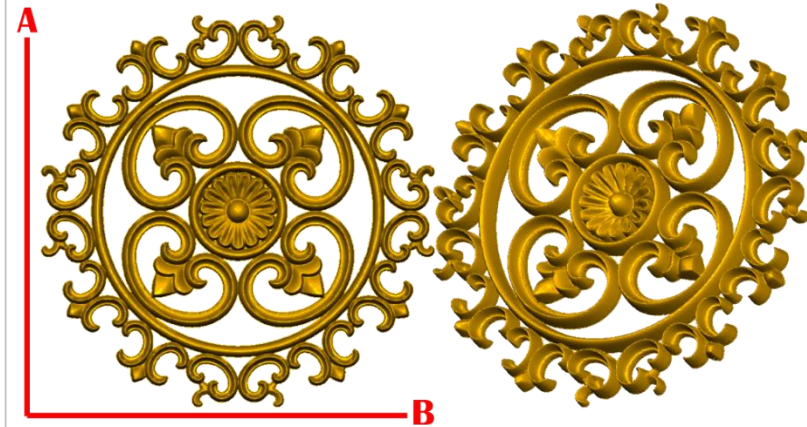

PASTA DE MADERA Y MOLDES PARA EL ARTESANO

ROSE100:

- 1)A:5cm, B:5cm
- 2)A:10cm, B:10cm
- 3)A:15cm, B:15cm
- 4)A:20cm, B:20cm

ROSE101:

- 1)A:5cm, B:5cm
- 2)A:10cm, B:10cm
- 3)A:15cm, B:15cm
- 4)A:20cm, B:20cm