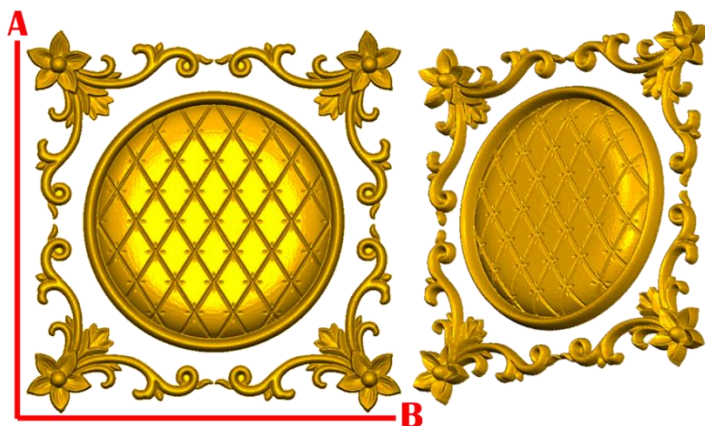

*Precios en MXN más IVA Sujetos a cambios sin previo aviso.

*Figuras en pasta de madera se venden en paquetes de 4 piezas.

PASTA DE MADERA Y MOLDES PARA EL ARTESANO

ROSE79:

- 1)A:5cm, B:5cm
- 2)A:10cm, B:10cm
- 3)A:15cm, B:15cm
- 4)A:20cm, B:20cm

ROSE80:

- 1)A:5cm, B:5cm
- 2)A:10cm, B:10cm
- 3)A:15cm, B:15cm
- 4)A:20cm, B:20cm

ROSE81:

- 1)A:5cm, B:5cm
- 2)A:10cm, B:10cm
- 3)A:15cm, B:15cm
- 4)A:20cm, B:20cm

Cerrada Rio Bravo Lote 20 Mz. A
Col. Ampliación Puente Colorado C.P. 01730
Del. Álvaro Obregón. Tel: 70981883