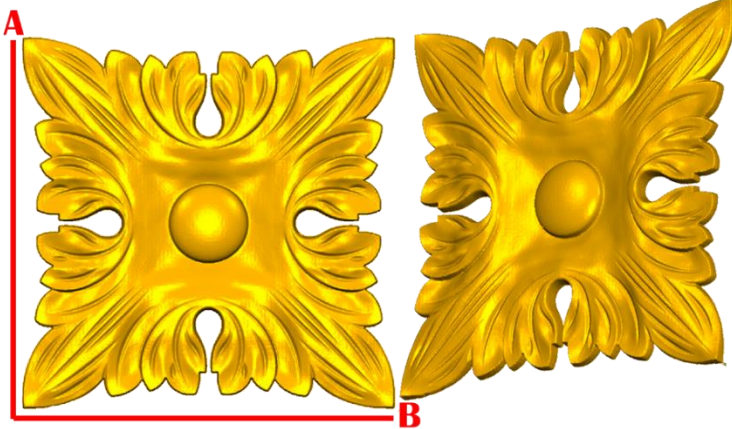

*Precios en MXN más IVA Sujetos a cambios sin previo aviso.

*Figuras en pasta de madera se venden en paquetes de 4 piezas.

PASTA DE MADERA Y MOLDES PARA EL ARTESANO

ROSE85:

- 1)A:5cm, B:5cm
- 2)A:10cm, B:10cm
- 3)A:15cm, B:15cm
- 4)A:20cm, B:20cm

ROSE86:

- 1)A:5cm, B:5cm
- 2)A:10cm, B:10cm
- 3)A:15cm, B:15cm
- 4)A:20cm, B:20cm

ROSE87:

- 1)A:5cm, B:5cm
- 2)A:10cm, B:10cm
- 3)A:15cm, B:15cm
- 4)A:20cm, B:20cm

Cerrada Rio Bravo Lote 20 Mz. A
Col. Ampliación Puente Colorado C.P. 01730
Del. Álvaro Obregón. Tel: 70981883
Cel: 55-38-91-49-16 (Whatsapp)
Email: contacto@inwoodpasta.com.mx www.inwoodpasta.com.mx

*Precios en MXN más IVA Sujetos a cambios sin previo aviso.

*Figuras en pasta de madera se venden en paquetes de 4 piezas.

PASTA DE MADERA Y MOLDES PARA EL ARTESANO

ROSE88:

- 1)A:5cm, B:5cm
- 2)A:10cm, B:10cm
- 3)A:15cm, B:15cm
- 4)A:20cm, B:20cm