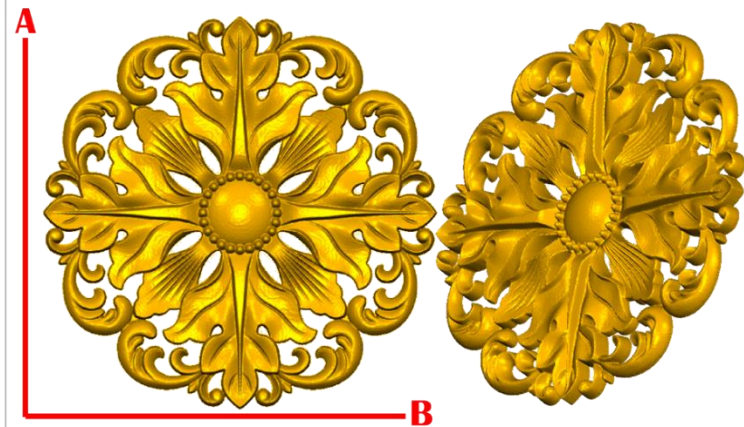

ROSE98:

- 1)A:5cm, B:5cm
- 2)A:10cm, B:10cm
- 3)A:15cm, B:15cm
- 4)A:20cm, B:20cm

ROSE99:

- 1)A:5cm, B:5cm
- 2)A:10cm, B:10cm
- 3)A:15cm, B:15cm
- 4)A:20cm, B:20cm

Cerrada Rio Bravo Lote 20 Mz.A
Col. Ampliación Puente Colorado C.P. 01730
Del. Alvaro Obregón. Tel: 70981883

Cel: 55-38-91-49-16 (Whatsapp)

Email: contacto@inwoodpasta.com.mx www.inwoodpasta.com.mx

*Precios en MXN más IVA Sujetos a cambios sin previo aviso.

*Figuras en pasta de madera se venden en paquetes de 4 piezas.

PASTA DE MADERA Y MOLDES PARA EL ARTESANO

ROSE100:

- 1)A:5cm, B:5cm
- 2)A:10cm, B:10cm
- 3)A:15cm, B:15cm
- 4)A:20cm, B:20cm

ROSE101:

- 1)A:5cm, B:5cm
- 2)A:10cm, B:10cm
- 3)A:15cm, B:15cm
- 4)A:20cm, B:20cm