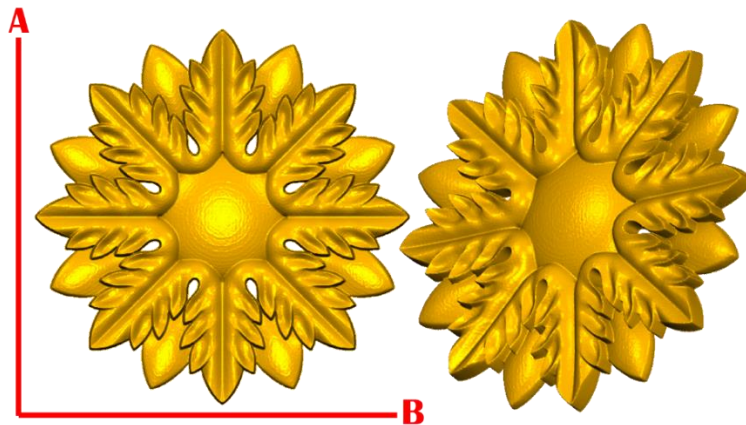

*Precios en MXN más IVA Sujetos a cambios sin previo aviso.

*Figuras en pasta de madera se venden en paquetes de 4 piezas.

PASTA DE MADERA Y MOLDES PARA EL ARTESANO

ROSE79:

- 1)A:5cm, B:5cm
- 2)A:10cm, B:10cm
- 3)A:15cm, B:15cm
- 4)A:20cm, B:20cm

ROSE80:

- 1)A:5cm, B:5cm
- 2)A:10cm, B:10cm
- 3)A:15cm, B:15cm
- 4)A:20cm, B:20cm

ROSE81:

- 1)A:5cm, B:5cm
- 2)A:10cm, B:10cm
- 3)A:15cm, B:15cm
- 4)A:20cm, B:20cm

Cerrada Rio Bravo Lote 20 Mz. A
Col. Ampliación Puente Colorado C.P. 01730
Del. Álvaro Obregón. Tel: 70981883