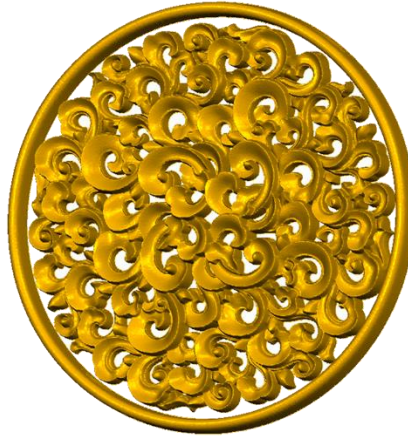

*Precios en MXN más IVA Sujetos a cambios sin previo aviso.

*Figuras en pasta de madera se venden en paquetes de 4 piezas.

PASTA DE MADERA Y MOLDES PARA EL ARTESANO

ROSE199:

1)A:5cm, B:5cm

2)A:10cm, B:10cm