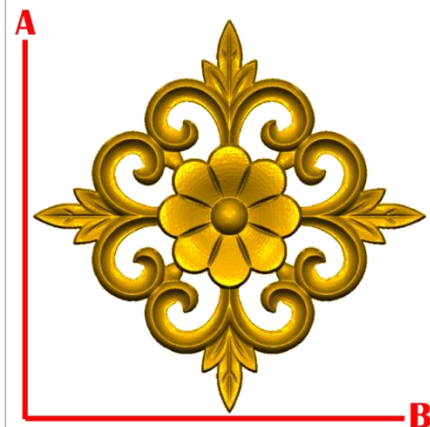

ROSE55:

- 1)A:5cm, B:5cm
- 2)A:10cm, B:10cm
- 3)A:15cm, B:15cm
- 4)A:20cm, B:20cm