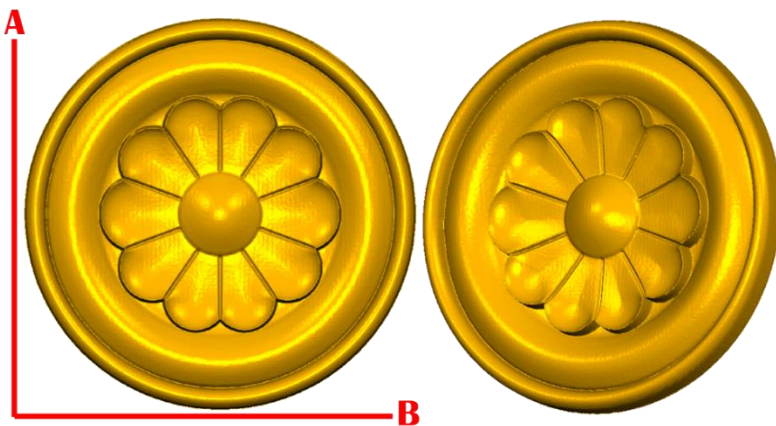

ROSE162:

- 1)A:5cm, B:5cm
- 2)A:10cm, B:10cm
- 3)A:15cm, B:15cm
- 4)A:20cm, B:20cm

Cerrada Rio Bravo Lote 20 Mz.A
Col. Ampliación Puente Colorado C.P. 01730
Del. Alvaro Obregón. Tel: 70981883
Cel: 55-38-91-49-16 (Whatsapp)
Email: contacto@inwoodpasta.com.mx www.inwoodpasta.com.mx