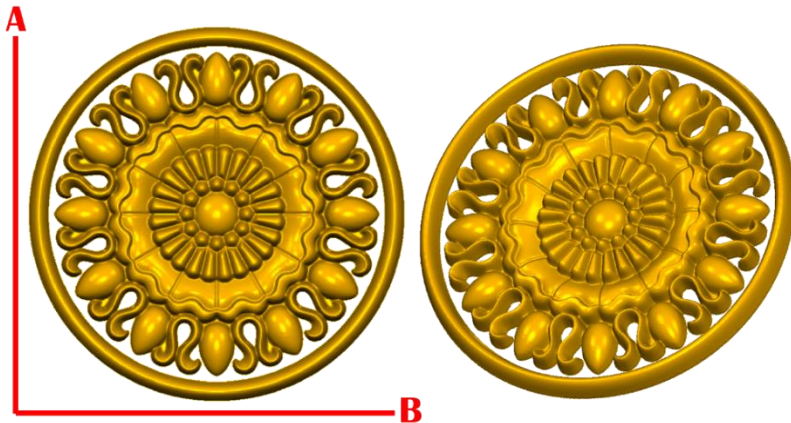

*Precios en MXN más IVA Sujetos a cambios sin previo aviso.

*Figuras en pasta de madera se venden en paquetes de 4 piezas.

PASTA DE MADERA Y MOLDES PARA EL ARTESANO

ROSE10:

- 1)A:5cm, B:5cm
- 2)A:10cm, B:10cm
- 3)A:15cm, B:15cm
- 4)A:20cm, B:20cm

ROSE11:

- 1)A:5cm, B:5cm
- 2)A:10cm, B:10cm
- 3)A:15cm, B:15cm
- 4)A:20cm, B:20cm

ROSE12:

- 1)A:5cm, B:5cm
- 2)A:10cm, B:10cm
- 3)A:15cm, B:15cm
- 4)A:20cm, B:20cm

Cerrada Rio Bravo Lote 20 Mz.A
Col. Ampliación Puente Colorado C.P. 01730
Del. Alvaro Obregón. Tel: 70981883

PASTA DE MADERA Y MOLDES PARA EL ARTESANO

ROSE13:

1)A:5cm, B:5cm

2)A:10cm, B:10cm

3)A:15cm, B:15cm

4)A:20cm, B:20cm

ROSE14:

1)A:5cm, B:5cm

2)A:10cm, B:10cm

3)A:15cm, B:15cm

4)A:20cm, B:20cm

ROSE15:

1)A:5cm, B:5cm

2)A:10cm, B:10cm

3)A:15cm, B:15cm

4)A:20cm, B:20cm