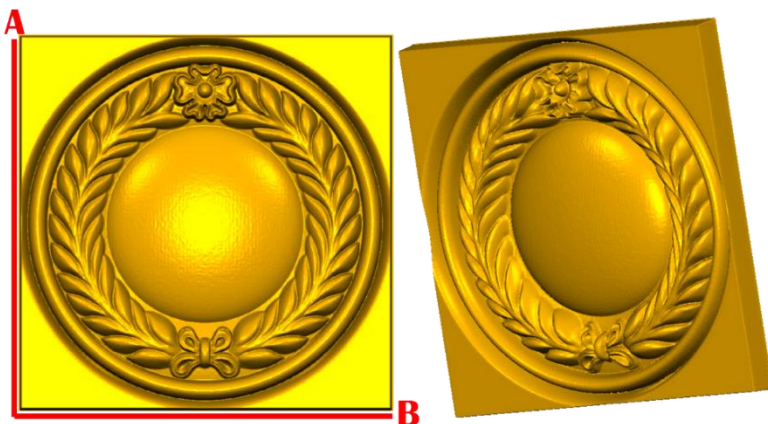

ROSE156:

- 1)A:5cm, B:5cm
- 2)A:10cm, B:10cm
- 3)A:15cm, B:15cm
- 4)A:20cm, B:20cm

Cerrada Rio Bravo Lote 20 Mz.A
Col. Ampliación Puente Colorado C.P. 01730
Del. Alvaro Obregón. Tel: 70981883
Cel: 55-38-91-49-16 (Whatsapp)
Email: contacto@inwoodpasta.com.mx www.inwoodpasta.com.mx