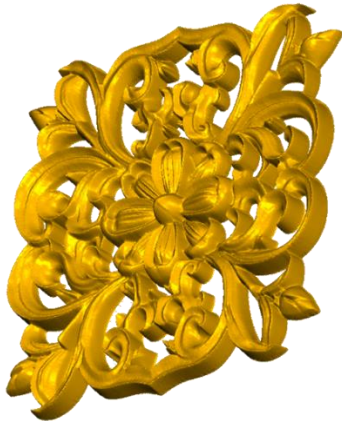

2)A:10cm, B:10cm

3)A:15cm, B:15cm

4)A:20cm, B:20cm

ROSE45:

1)A:5cm, B:5cm

2)A:10cm, B:10cm

3)A:15cm, B:15cm

4)A:20cm, B:20cm

*Figuras en pasta de madera se venden en paquetes de 4 piezas.

PASTA DE MADERA Y MOLDES PARA EL ARTESANO

ROSE46:

- 1)A:5cm, B:5cm
- 2)A:10cm, B:10cm
- 3)A:15cm, B:15cm
- 4)A:20cm, B:20cm

ROSE47:

- 1)A:5cm, B:5cm
- 2)A:10cm, B:10cm
- 3)A:15cm, B:15cm
- 4)A:20cm, B:20cm