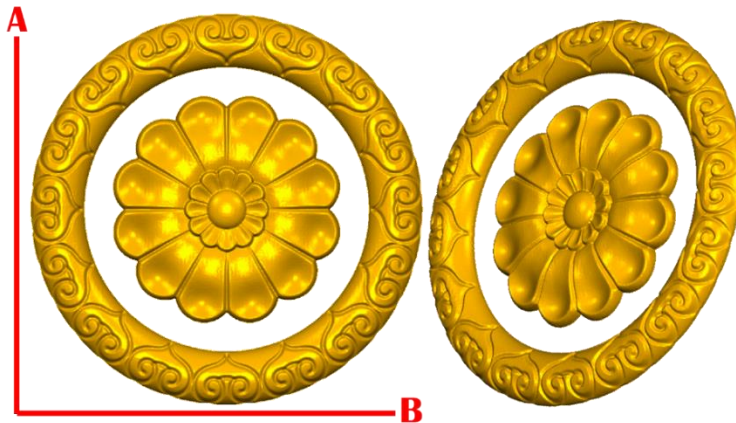

ROSE97:

- 1)A:5cm, B:5cm
- 2)A:10cm, B:10cm
- 3)A:15cm, B:15cm
- 4)A:20cm, B:20cm