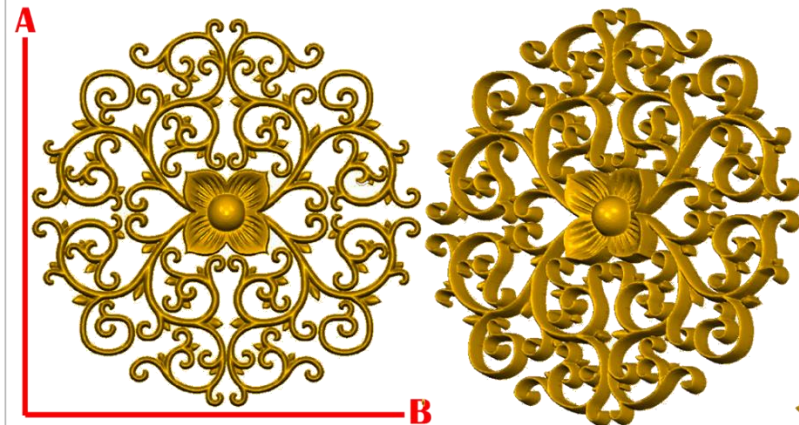

ROSE91:

- 1)A:5cm, B:5cm
- 2)A:10cm, B:10cm
- 3)A:15cm, B:15cm
- 4)A:20cm, B:20cm