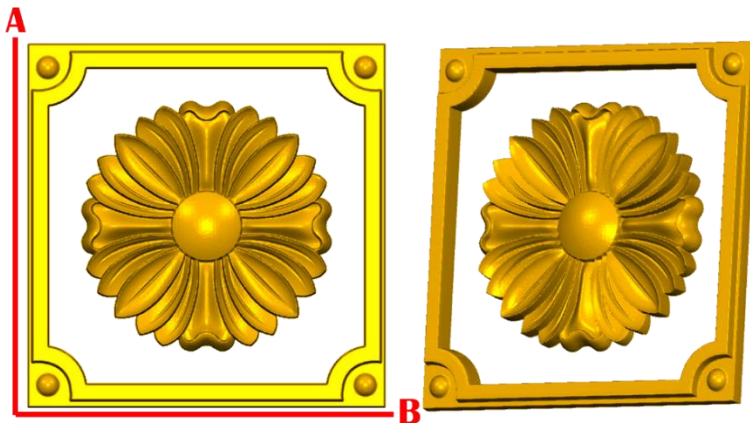

*Precios en MXN más IVA Sujetos a cambios sin previo aviso.

*Figuras en pasta de madera se venden en paquetes de 4 piezas.

PASTA DE MADERA Y MOLDES PARA EL ARTESANO

ROSE160:

- 1)A:5cm, B:5cm
- 2)A:10cm, B:10cm
- 3)A:15cm, B:15cm
- 4)A:20cm, B:20cm