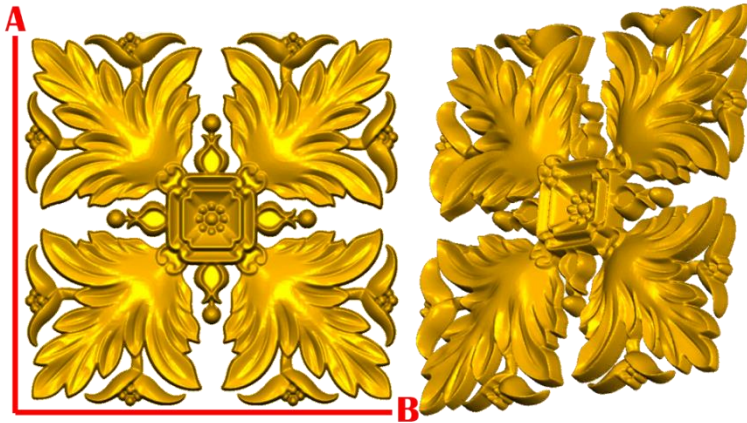

4)A:20cm, B:20cm

ROSE50:

1)A:5cm, B:5cm

2)A:10cm, B:10cm

3)A:15cm, B:15cm

4)A:20cm, B:20cm

ROSE51:

1)A:5cm, B:5cm

*Precios en MXN más IVA Sujetos a cambios sin previo aviso.

*Figuras en pasta de madera se venden en paquetes de 4 piezas.

PASTA DE MADERA Y MOLDES PARA EL ARTESANO

ROSE52:

- 1)A:5cm, B:5cm
- 2)A:10cm, B:10cm
- 3)A:15cm, B:15cm
- 4)A:20cm, B:20cm

ROSE53:

- 1)A:5cm, B:5cm
- 2)A:10cm, B:10cm
- 3)A:15cm, B:15cm
- 4)A:20cm, B:20cm

ROSE54:

- 1)A:5cm, B:5cm
- 2)A:10cm, B:10cm
- 3)A:15cm, B:15cm
- 4)A:20cm, B:20cm

Cerrada Rio Bravo Lote 20 Mz.A
Col. Ampliación Puente Colorado C.P. 01730
Del. Álvaro Obregón. Tel: 70981883