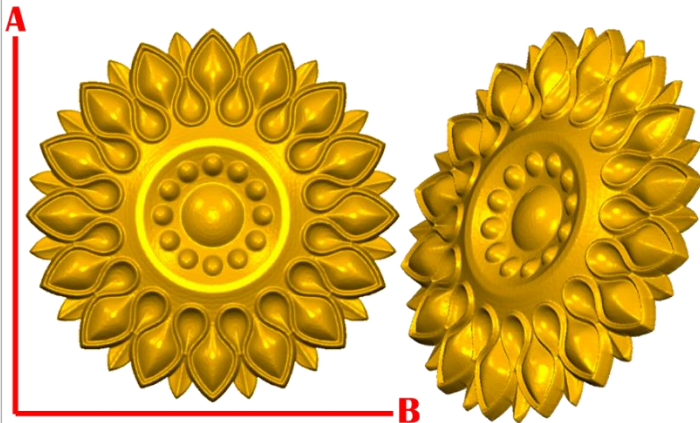

ROSE31:

1)A:5cm, B:5cm

2)A:10cm, B:10cm

3)A:15cm, B:15cm

4)A:20cm, B:20cm

ROSE32:

1)A:5cm, B:5cm

2)A:10cm, B:10cm

3)A:15cm, B:15cm

4)A:20cm, B:20cm