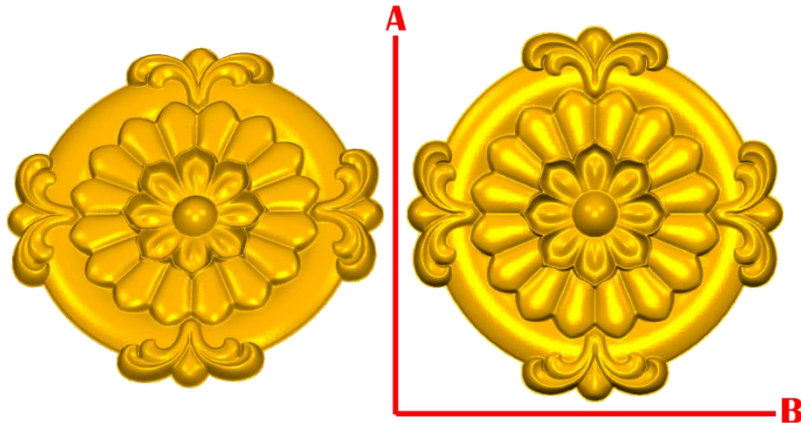

ROSE20:

- 1)A:5cm, B:7.8cm
- 2)A:10cm, B:15.6cm
- 3)A:15cm, B:23.4cm
- 4)A:20cm, B:31.2cm

ROSE21:

- 1)A:5cm, B:5cm
- 2)A:10cm, B:10cm
- 3)A:15cm, B:15cm
- 4)A:20cm, B:20cm

Cerrada Rio Bravo Lote 20 Mz.A
Col. Ampliación Puente Colorado C.P. 01730
Del. Alvaro Obregón. Tel: 70981883

PASTA DE MADERA Y MOLDES PARA EL ARTESANO

ROSE22:

- 1)A:5cm, B:5cm
- 2)A:10cm, B:10cm
- 3)A:15cm, B:15cm
- 4)A:20cm, B:20cm

ROSE23:

- 1)A:5cm, B:5cm
- 2)A:10cm, B:10cm
- 3)A:15cm, B:15cm
- 4)A:20cm, B:20cm