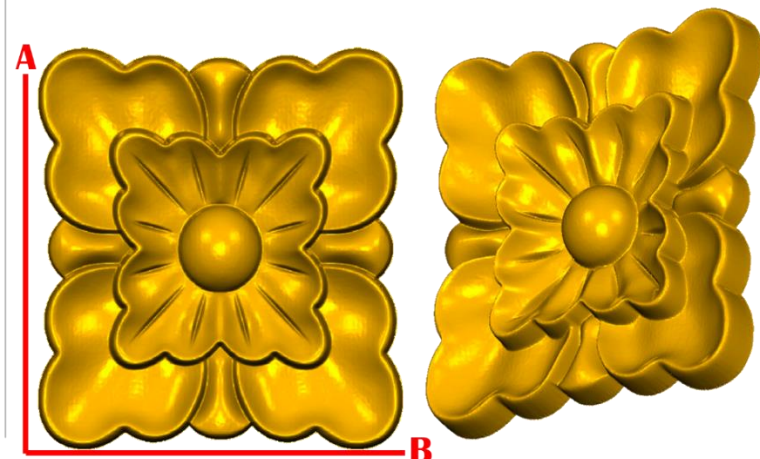

ROSE105:

- 1)A:5cm, B:5cm
- 2)A:10cm, B:10cm
- 3)A:15cm, B:15cm
- 4)A:20cm, B:20cm

Cerrada Rio Bravo Lote 20 Mz. A
Col. Ampliación Puente Colorado C.P. 01730
Del. Álvaro Obregón. Tel: 70981883
Cel: 55-38-91-49-16 (Whatsapp)
Email: contacto@inwoodpasta.com.mx www.inwoodpasta.com.mx