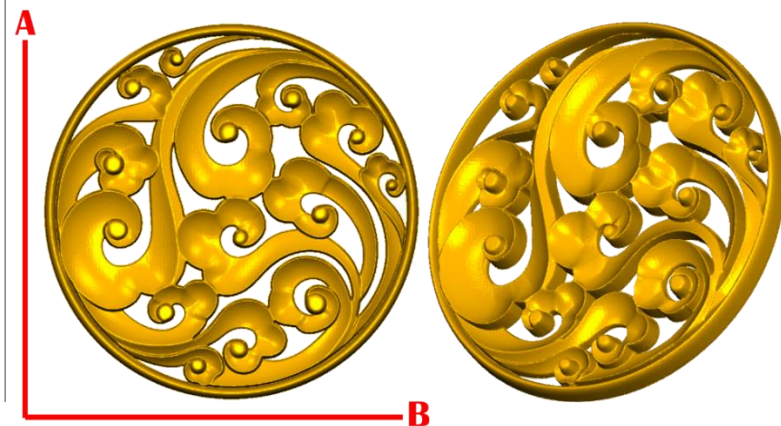

ROSE123:

- 1)A:5cm, B:5cm
- 2)A:10cm, B:10cm
- 3)A:15cm, B:15cm
- 4)A:20cm, B:20cm

Cerrada Rio Bravo Lote 20 Mz.A
Col. Ampliación Puente Colorado C.P. 01730
Del. Álvaro Obregón. Tel: 70981883

Cel: 55-38-91-49-16 (Whatsapp)

Email: contacto@inwoodpasta.com.mx www.inwoodpasta.com.mx