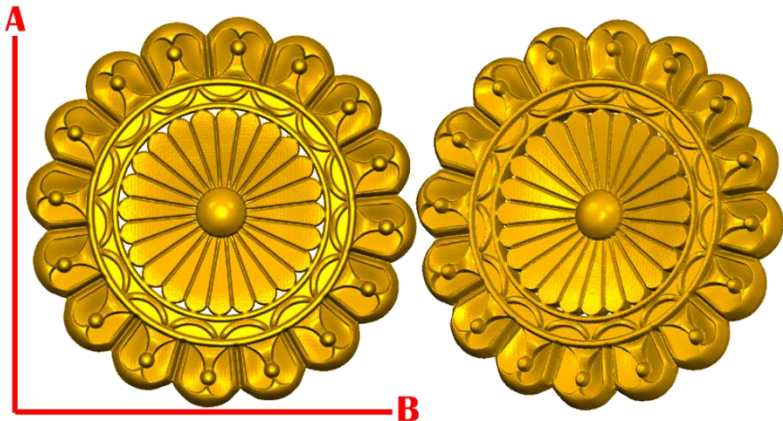

ROSE169:

- 1)A:5cm, B:5cm
- 2)A:10cm, B:10cm
- 3)A:15cm, B:15cm
- 4)A:20cm, B:20cm