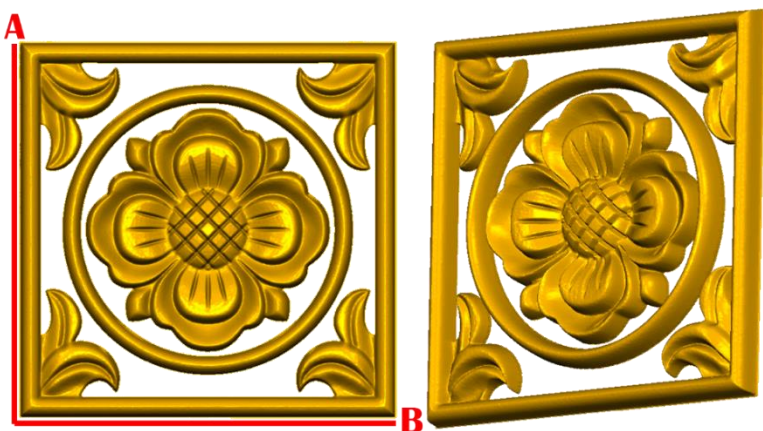

ROSE96:

- 1)A:5cm, B:5cm
- 2)A:10cm, B:10cm
- 3)A:15cm, B:15cm
- 4)A:20cm, B:20cm

Cerrada Rio Bravo Lote 20 Mz.A
Col. Ampliación Puente Colorado C.P. 01730
Del. Álvaro Obregón. Tel: 70981883
Cel: 55-38-91-49-16 (Whatsapp)
Email: contacto@inwoodpasta.com.mx www.inwoodpasta.com.mx