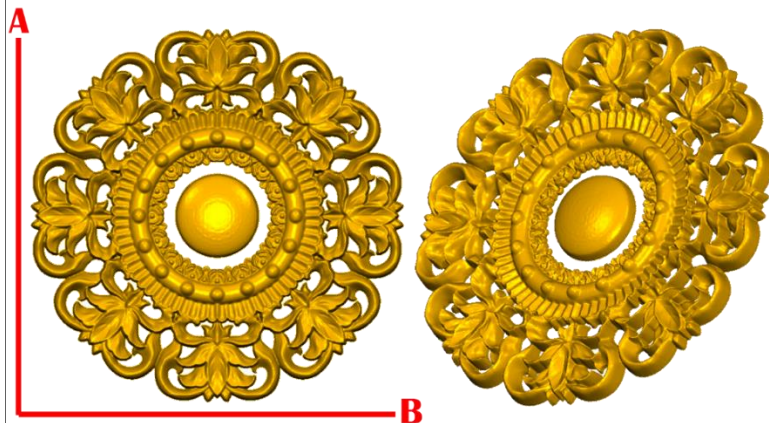

PASTA DE MADERA Y MOLDES PARA EL ARTESANO

ROSE1:

- 1)A:5cm, B:5cm
- 2)A:10cm, B:10cm
- 3)A:15cm, B:15cm
- 4)A:20cm, B:20cm

ROSE2:

- 1)A:5cm, B:5cm
- 2)A:10cm, B:10cm
- 3)A:15cm, B:15cm
- 4)A:20cm, B:20cm

ROSE3:

*Precios en MXN más IVA Sujetos a cambios sin previo aviso.

*Figuras en pasta de madera se venden en paquetes de 4 piezas.

PASTA DE MADERA Y MOLDES PARA EL ARTESANO

ROSE25:

- 1)A:5cm, B:5cm
- 2)A:10cm, B:10cm
- 3)A:15cm, B:15cm
- 4)A:20cm, B:20cm

ROSE26:

- 1)A:5cm, B:5cm
- 2)A:10cm, B:10cm
- 3)A:15cm, B:15cm
- 4)A:20cm, B:20cm

ROSE27:

- 1)A:5cm, B:5cm
- 2)A:10cm, B:10cm
- 3)A:15cm, B:15cm
- 4)A:20cm, B:20cm

Cerrada Rio Bravo Lote 20 Mz.A
Col. Ampliación Puente Colorado C.P. 01730
Del. Álvaro Obregón. Tel: 70981883
Cel: 55-38-91-49-16 (Whatsapp)
Email: contacto@inwoodpasta.com.mx www.inwoodpasta.com.mx

*Precios en MXN más IVA Sujetos a cambios sin previo aviso.

*Figuras en pasta de madera se venden en paquetes de 4 piezas.

PASTA DE MADERA Y MOLDES PARA EL ARTESANO

ROSE28:

- 1)A:5cm, B:5cm
- 2)A:10cm, B:10cm
- 3)A:15cm, B:15cm
- 4)A:20cm, B:20cm