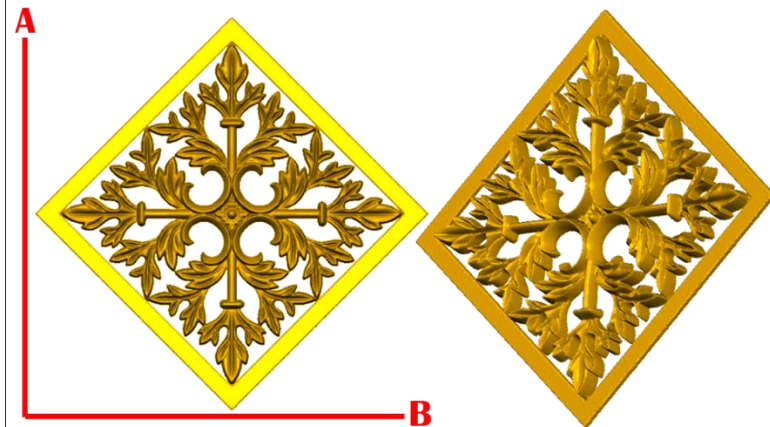

ROSE61:

- 1)A:5cm, B:5cm
- 2)A:10cm, B:10cm
- 3)A:15cm, B:15cm
- 4)A:20cm, B:20cm