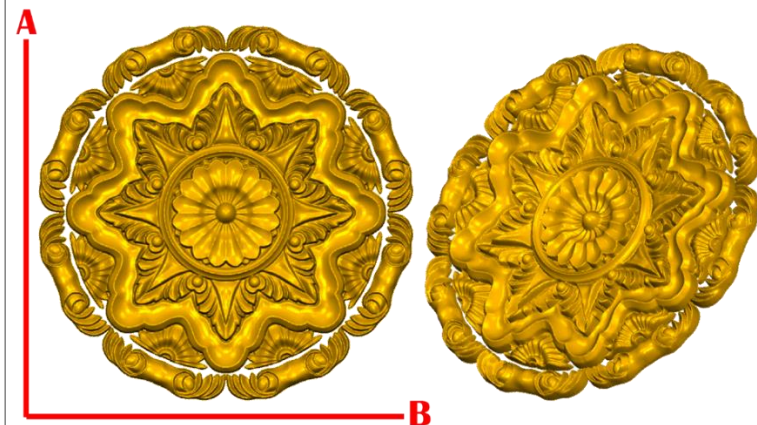

*Precios en MXN más IVA Sujetos a cambios sin previo aviso.

*Figuras en pasta de madera se venden en paquetes de 4 piezas.

PASTA DE MADERA Y MOLDES PARA EL ARTESANO

ROSE106:

- 1)A:5cm, B:5cm
- 2)A:10cm, B:10cm
- 3)A:15cm, B:15cm
- 4)A:20cm, B:20cm

ROSE107:

- 1)A:5cm, B:5cm
- 2)A:10cm, B:10cm
- 3)A:15cm, B:15cm
- 4)A:20cm, B:20cm

ROSE108:

- 1)A:5cm, B:5cm
- 2)A:10cm, B:10cm
- 3)A:15cm, B:15cm
- 4)A:20cm, B:20cm

Cerrada Rio Bravo Lote 20 Mz.A
Col. Ampliación Puente Colorado C.P. 01730
Del. Álvaro Obregón. Tel: 70981883