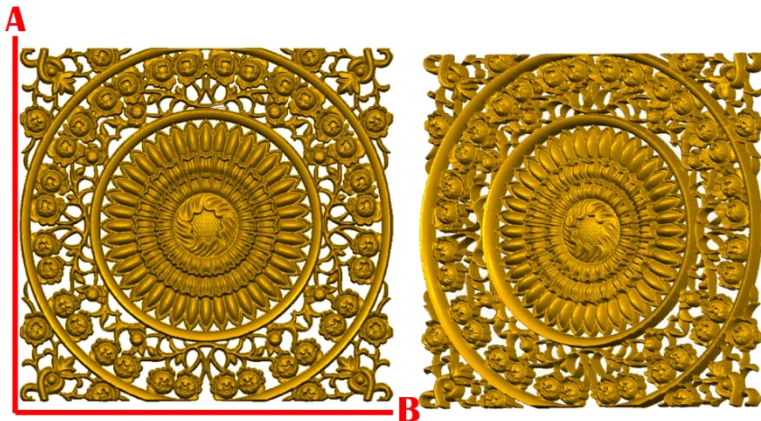

*Figuras en pasta de madera se venden en paquetes de 4 piezas.

PASTA DE MADERA Y MOLDES PARA EL ARTESANO

ROSE178:

1)A:5cm, B:5cm

2)A:10cm, B:10cm

3)A:15cm, B:15cm

4)A:20cm, B:20cm

ROSE179:

1)A:5cm, B:5cm

2)A:10cm, B:10cm

3)A:15cm, B:15cm

4)A:20cm, B:20cm

ROSE180:

1)A:5cm, B:5cm

2)A:10cm, B:10cm

3)A:15cm, B:15cm