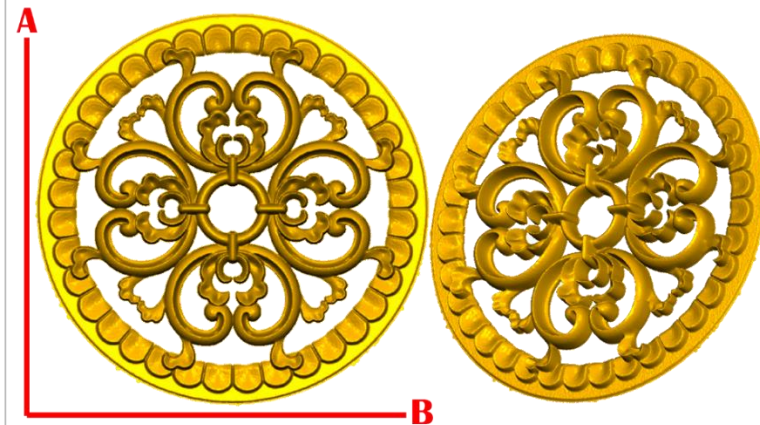

*Precios en MXN más IVA Sujetos a cambios sin previo aviso.

*Figuras en pasta de madera se venden en paquetes de 4 piezas.

PASTA DE MADERA Y MOLDES PARA EL ARTESANO

ROSE91:

- 1)A:5cm, B:5cm
- 2)A:10cm, B:10cm
- 3)A:15cm, B:15cm
- 4)A:20cm, B:20cm