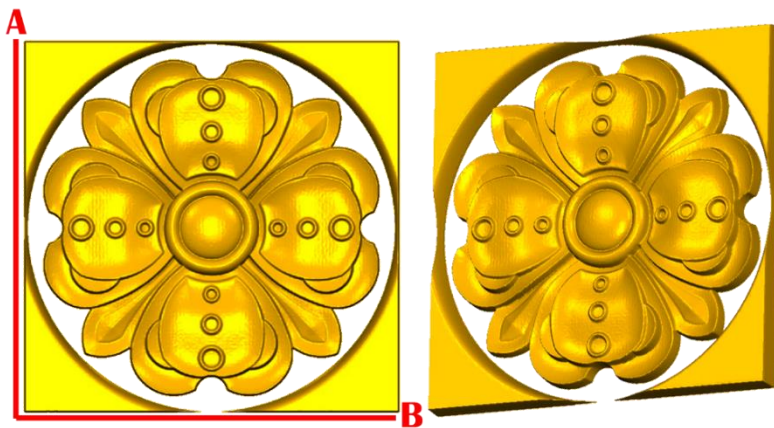

*Precios en MXN más IVA Sujetos a cambios sin previo aviso.

*Figuras en pasta de madera se venden en paquetes de 4 piezas.

PASTA DE MADERA Y MOLDES PARA EL ARTESANO

ROSE151:

- 1)A:5cm, B:5cm
- 2)A:10cm, B:10cm
- 3)A:15cm, B:15cm
- 4)A:20cm, B:20cm