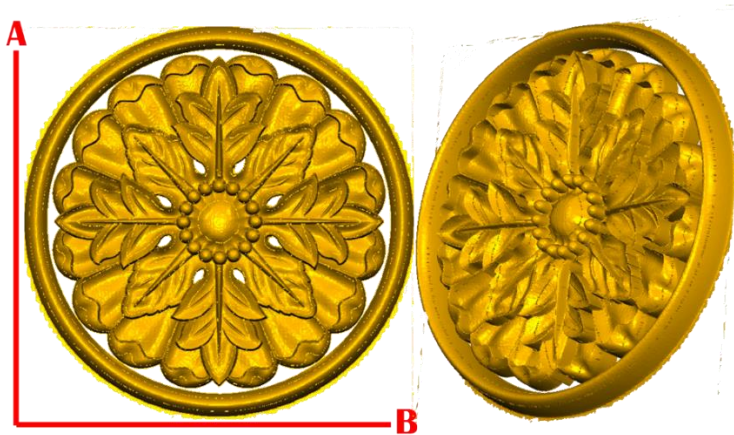

ROSE120:

- 1)A:5cm, B:5cm
- 2)A:10cm, B:10cm
- 3)A:15cm, B:15cm
- 4)A:20cm, B:20cm

Cerrada Rio Bravo Lote 20 Mz.A
Col. Ampliación Puente Colorado C.P. 01730
Del. Álvaro Obregón. Tel: 70981883
Cel: 55-38-91-49-16 (Whatsapp)
Email: contacto@inwoodpasta.com.mx www.inwoodpasta.com.mx