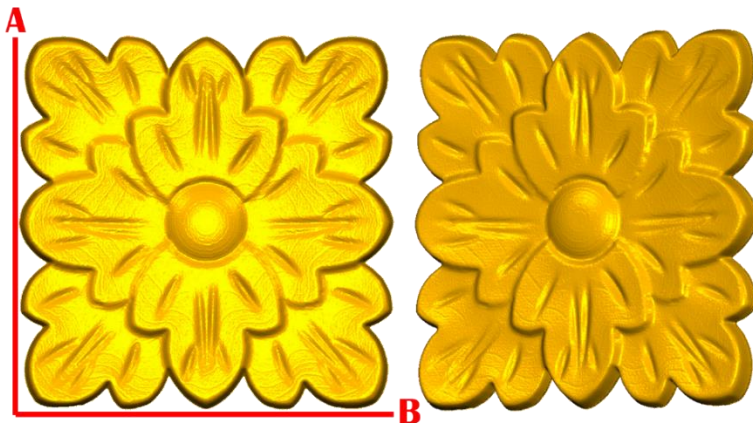

*Figuras en pasta de madera se venden en paquetes de 4 piezas.

PASTA DE MADERA Y MOLDES PARA EL ARTESANO

ROSE172:

- 1)A:5cm, B:5cm
- 2)A:10cm, B:10cm
- 3)A:15cm, B:15cm
- 4)A:20cm, B:20cm

ROSE173:

- 1)A:5cm, B:5cm
- 2)A:10cm, B:10cm
- 3)A:15cm, B:15cm
- 4)A:20cm, B:20cm