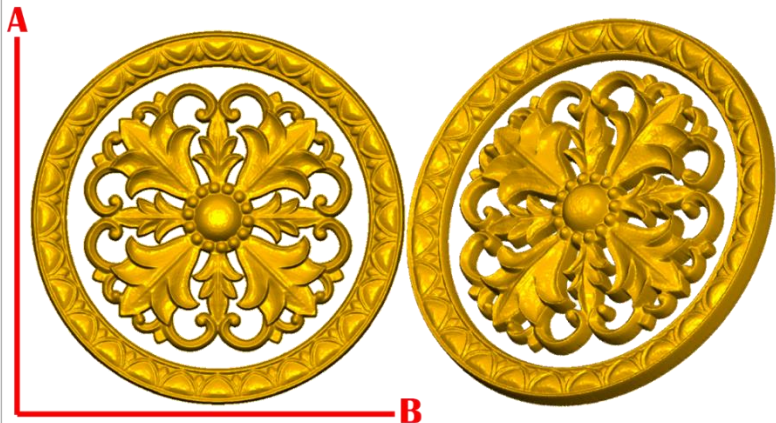

*Precios en MXN más IVA Sujetos a cambios sin previo aviso.

*Figuras en pasta de madera se venden en paquetes de 4 piezas.

PASTA DE MADERA Y MOLDES PARA EL ARTESANO

ROSE40:

- 1)A:5cm, B:5cm
- 2)A:10cm, B:10cm
- 3)A:15cm, B:15cm
- 4)A:20cm, B:20cm

ROSE41:

- 1)A:5cm, B:5cm
- 2)A:10cm, B:10cm
- 3)A:15cm, B:15cm
- 4)A:20cm, B:20cm

ROSE42:

- 1)A:5cm, B:5cm
- 2)A:10cm, B:10cm
- 3)A:15cm, B:15cm
- 4)A:20cm, B:20cm

Cerrada Rio Bravo Lote 20 Mz.A
Col. Ampliación Puente Colorado C.P. 01730
Del. Alvaro Obregón. Tel: 70981883