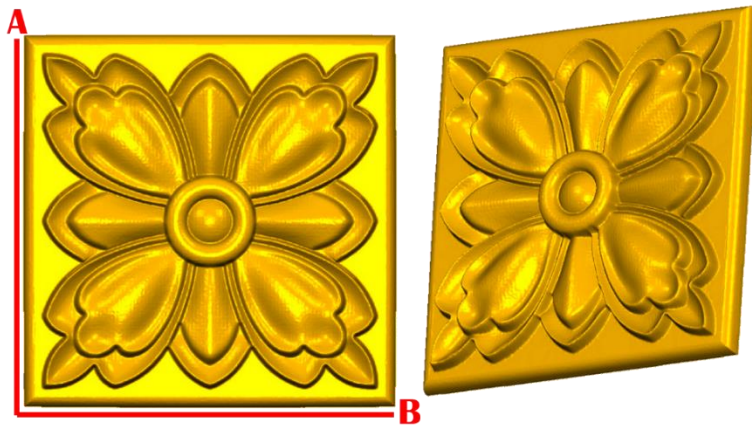

*Precios en MXN más IVA Sujetos a cambios sin previo aviso.

*Figuras en pasta de madera se venden en paquetes de 4 piezas.

PASTA DE MADERA Y MOLDES PARA EL ARTESANO

ROSE127:

- 1)A:5cm, B:5cm
- 2)A:10cm, B:10cm
- 3)A:15cm, B:15cm
- 4)A:20cm, B:20cm