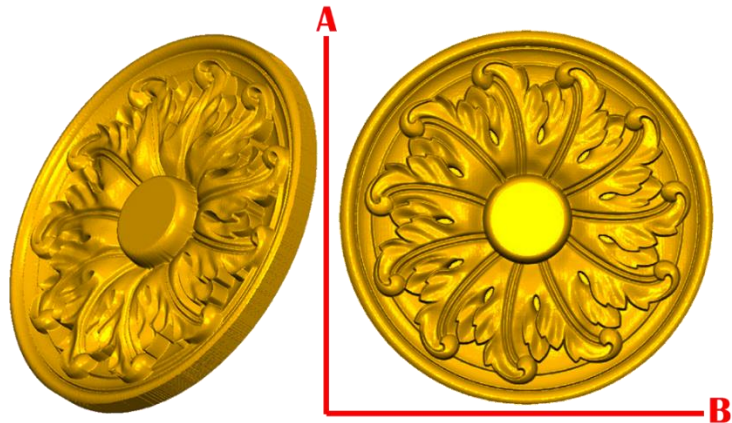

PASTA DE MADERA Y MOLDES PARA EL ARTESANO

ROSE31:

1)A:5cm, B:5cm

2)A:10cm, B:10cm

3)A:15cm, B:15cm

4)A:20cm, B:20cm

ROSE32:

1)A:5cm, B:5cm

2)A:10cm, B:10cm

3)A:15cm, B:15cm

4)A:20cm, B:20cm

ROSE33:

1)A:5cm, B:4.2cm

2)A:10cm, B:8.5cm

3)A:15cm, B:12.7cm

4)A:20cm, B:17cm