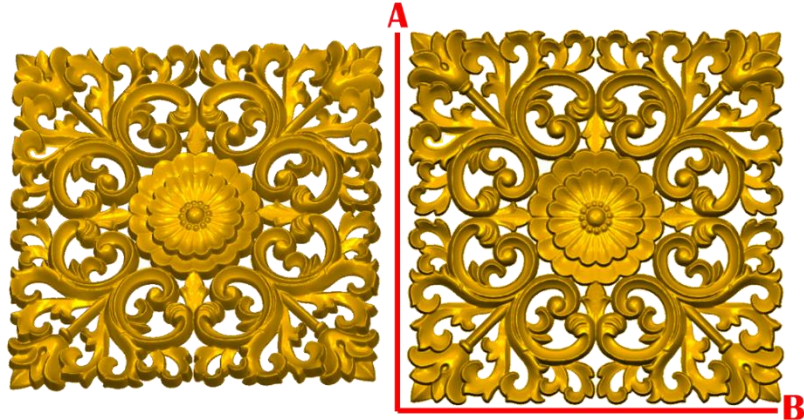

*Precios en MXN más IVA Sujetos a cambios sin previo aviso.

*Figuras en pasta de madera se venden en paquetes de 4 piezas.

PASTA DE MADERA Y MOLDES PARA EL ARTESANO

ROSE22:

- 1)A:5cm, B:5cm
- 2)A:10cm, B:10cm
- 3)A:15cm, B:15cm
- 4)A:20cm, B:20cm

ROSE23:

- 1)A:5cm, B:5cm
- 2)A:10cm, B:10cm
- 3)A:15cm, B:15cm
- 4)A:20cm, B:20cm

ROSE24:

- 1)A:5cm, B:5cm
- 2)A:10cm, B:10cm
- 3)A:15cm, B:15cm
- 4)A:20cm, B:20cm

Cerrada Rio Bravo Lote 20 Mz.A
Col. Ampliación Puente Colorado C.P. 01730
Del. Álvaro Obregón. Tel: 70981883
Cel: 55-38-91-49-16 (Whatsapp)
Email: contacto@inwoodpasta.com.mx www.inwoodpasta.com.mx