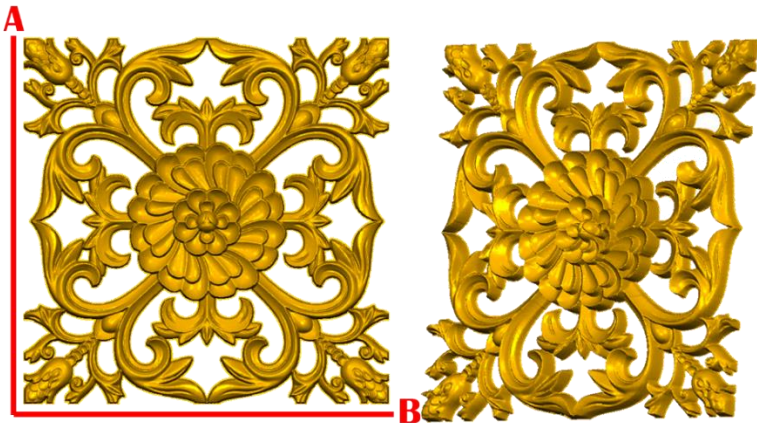

*Precios en MXN más IVA Sujetos a cambios sin previo aviso.

*Figuras en pasta de madera se venden en paquetes de 4 piezas.

PASTA DE MADERA Y MOLDES PARA EL ARTESANO

ROSE25:

- 1)A:5cm, B:5cm
- 2)A:10cm, B:10cm
- 3)A:15cm, B:15cm
- 4)A:20cm, B:20cm

ROSE26:

- 1)A:5cm, B:5cm
- 2)A:10cm, B:10cm
- 3)A:15cm, B:15cm
- 4)A:20cm, B:20cm

ROSE27:

- 1)A:5cm, B:5cm
- 2)A:10cm, B:10cm
- 3)A:15cm, B:15cm
- 4)A:20cm, B:20cm

Cerrada Rio Bravo Lote 20 Mz.A
Col. Ampliación Puente Colorado C.P. 01730
Del. Álvaro Obregón. Tel: 70981883
Cel: 55-38-91-49-16 (Whatsapp)
Email: contacto@inwoodpasta.com.mx www.inwoodpasta.com.mx