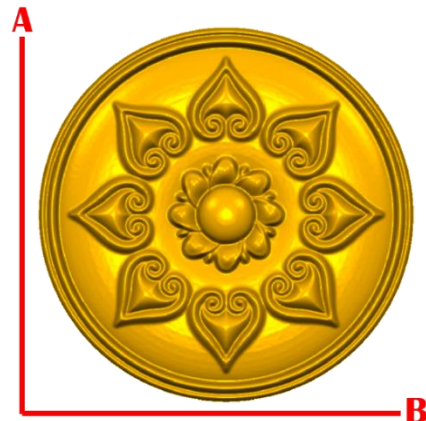

1)A:5cm, B:5cm

2)A:10cm, B:10cm

3)A:15cm, B:15cm

4)A:20cm, B:20cm

ROSE9:

1)A:5cm, B:5cm

2)A:10cm, B:10cm

3)A:15cm, B:15cm

*Precios en MXN más IVA Sujetos a cambios sin previo aviso.

*Figuras en pasta de madera se venden en paquetes de 4 piezas.

PASTA DE MADERA Y MOLDES PARA EL ARTESANO

ROSE10:

- 1)A:5cm, B:5cm
- 2)A:10cm, B:10cm
- 3)A:15cm, B:15cm
- 4)A:20cm, B:20cm

ROSE11:

- 1)A:5cm, B:5cm
- 2)A:10cm, B:10cm
- 3)A:15cm, B:15cm
- 4)A:20cm, B:20cm

ROSE12:

- 1)A:5cm, B:5cm
- 2)A:10cm, B:10cm
- 3)A:15cm, B:15cm
- 4)A:20cm, B:20cm

Cerrada Rio Bravo Lote 20 Mz.A
Col. Ampliación Puente Colorado C.P. 01730
Del. Alvaro Obregón. Tel: 70981883