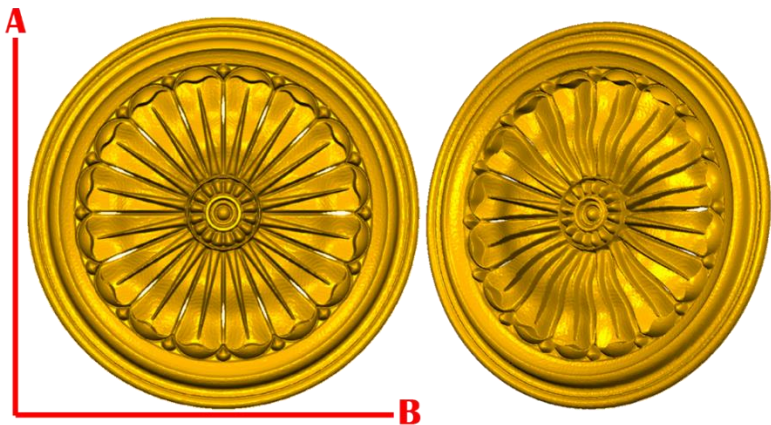

*Precios en MXN más IVA Sujetos a cambios sin previo aviso.

*Figuras en pasta de madera se venden en paquetes de 4 piezas.

PASTA DE MADERA Y MOLDES PARA EL ARTESANO

ROSE184:

- 1)A:5cm, B:5cm
- 2)A:10cm, B:10cm
- 3)A:15cm, B:15cm
- 4)A:20cm, B:20cm