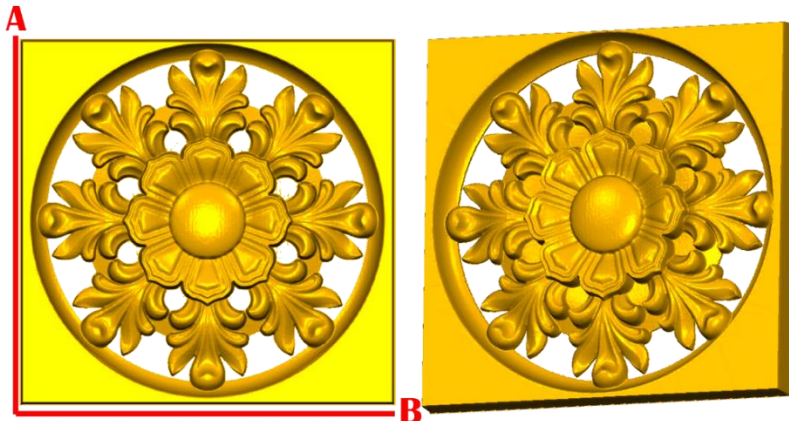

ROSE157:

- 1)A:5cm, B:5cm
- 2)A:10cm, B:10cm
- 3)A:15cm, B:15cm
- 4)A:20cm, B:20cm