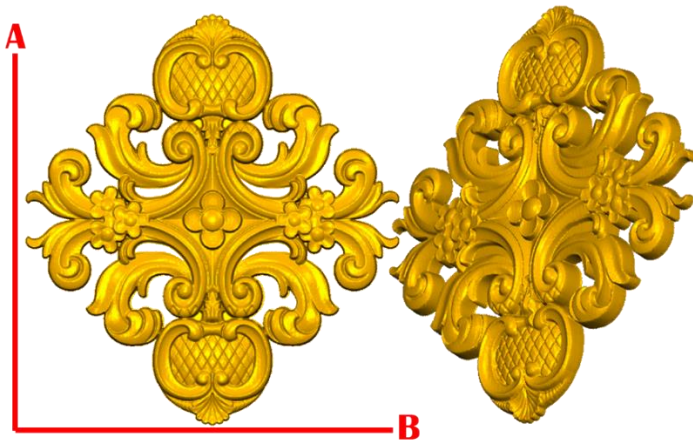

*Precios en MXN más IVA Sujetos a cambios sin previo aviso.

*Figuras en pasta de madera se venden en paquetes de 4 piezas.

PASTA DE MADERA Y MOLDES PARA EL ARTESANO

ROSE130:

- 1)A:5cm, B:5cm
- 2)A:10cm, B:10cm
- 3)A:15cm, B:15cm
- 4)A:20cm, B:20cm