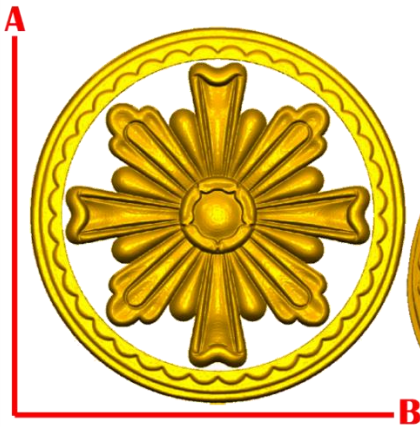

2)A:10cm, B:10cm

3)A:15cm, B:15cm

4)A:20cm, B:20cm

ROSE33:

1)A:5cm, B:4.2cm

2)A:10cm, B:8.5cm

3)A:15cm, B:12.7cm

4)A:20cm, B:17cm

*Figuras en pasta de madera se venden en paquetes de 4 piezas.

PASTA DE MADERA Y MOLDES PARA EL ARTESANO

ROSE34:

- 1)A:5cm, B:5cm
- 2)A:10cm, B:10cm
- 3)A:15cm, B:15cm
- 4)A:20cm, B:20cm

ROSE35:

- 1)A:5cm, B:5cm
- 2)A:10cm, B:10cm
- 3)A:15cm, B:15cm
- 4)A:20cm, B:20cm

ROSE36:

- 1)A:5cm, B:5cm
- 2)A:10cm, B:10cm
- 3)A:15cm, B:15cm
- 4)A:20cm, B:20cm

Cerrada Rio Bravo Lote 20 Mz.A
Col. Ampliación Puente Colorado C.P. 01730
Del. Alvaro Obregón. Tel: 70981883
Cel: 55-38-91-49-16 (Whatsapp)
Email: contacto@inwoodpasta.com.mx www.inwoodpasta.com.mx

*Precios en MXN más IVA Sujetos a cambios sin previo aviso.
*Figuras en pasta de madera se venden en paquetes de 4 piezas.

PASTA DE MADERA Y MOLDES PARA EL ARTESANO

ROSE37:

- 1)A:5cm, B:5cm
- 2)A:10cm, B:10cm
- 3)A:15cm, B:15cm
- 4)A:20cm, B:20cm