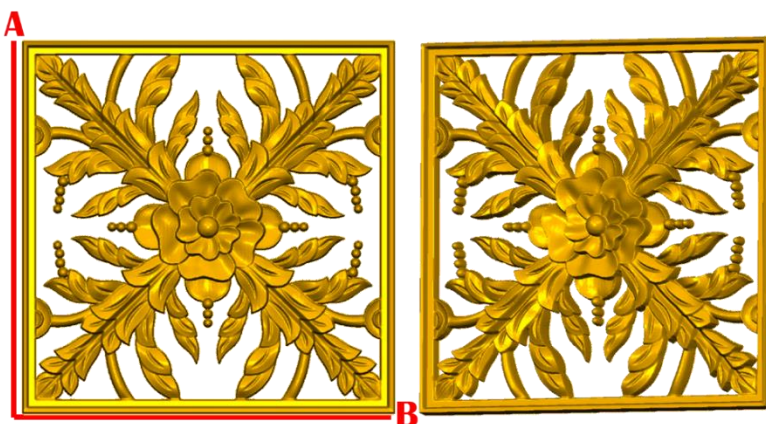

ROSE165:

- 1)A:5cm, B:5cm
- 2)A:10cm, B:10cm
- 3)A:15cm, B:15cm
- 4)A:20cm, B:20cm

Cerrada Rio Bravo Lote 20 Mz. A
Col. Ampliación Puente Colorado C.P. 01730
Del. Alvaro Obregón. Tel: 70981883

Cel: 55-38-91-49-16 (Whatsapp)

Email: contacto@inwoodpasta.com.mx www.inwoodpasta.com.mx