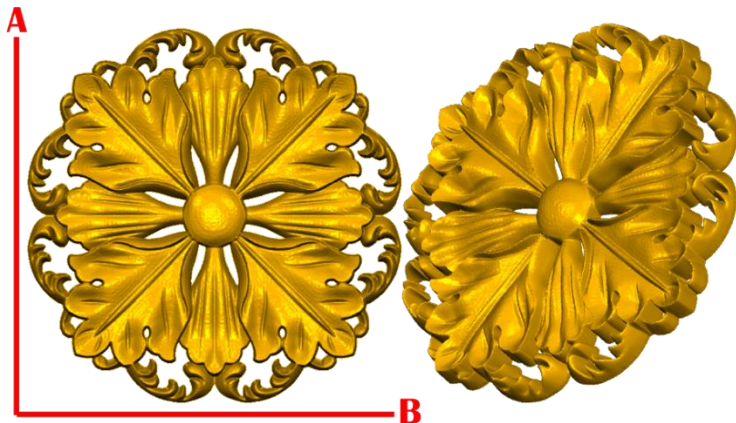

ROSE109:

- 1)A:5cm, B:5cm
- 2)A:10cm, B:10cm
- 3)A:15cm, B:15cm
- 4)A:20cm, B:20cm