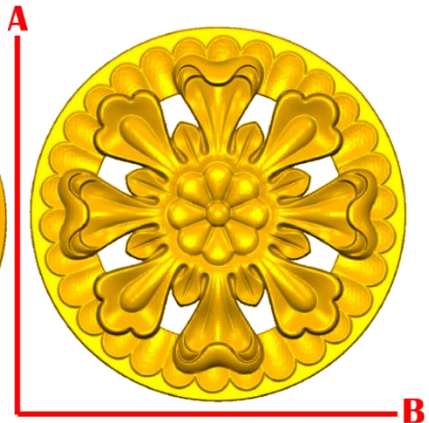

*Precios en MXN más IVA Sujetos a cambios sin previo aviso.

*Figuras en pasta de madera se venden en paquetes de 4 piezas.

PASTA DE MADERA Y MOLDES PARA EL ARTESANO

ROSE25:

- 1)A:5cm, B:5cm
- 2)A:10cm, B:10cm
- 3)A:15cm, B:15cm
- 4)A:20cm, B:20cm

ROSE26:

- 1)A:5cm, B:5cm
- 2)A:10cm, B:10cm
- 3)A:15cm, B:15cm
- 4)A:20cm, B:20cm

ROSE27:

- 1)A:5cm, B:5cm
- 2)A:10cm, B:10cm
- 3)A:15cm, B:15cm
- 4)A:20cm, B:20cm

Cerrada Rio Bravo Lote 20 Mz.A
Col. Ampliación Puente Colorado C.P. 01730
Del. Álvaro Obregón. Tel: 70981883
Cel: 55-38-91-49-16 (Whatsapp)
Email: contacto@inwoodpasta.com.mx www.inwoodpasta.com.mx