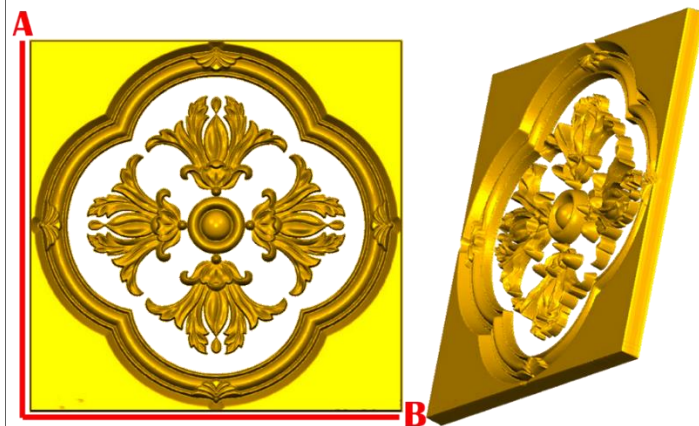

*Precios en MXN más IVA Sujetos a cambios sin previo aviso.

*Figuras en pasta de madera se venden en paquetes de 4 piezas.

PASTA DE MADERA Y MOLDES PARA EL ARTESANO

ROSE28:

- 1)A:5cm, B:5cm
- 2)A:10cm, B:10cm
- 3)A:15cm, B:15cm
- 4)A:20cm, B:20cm

ROSE29:

- 1)A:5cm, B:5cm
- 2)A:10cm, B:10cm
- 3)A:15cm, B:15cm
- 4)A:20cm, B:20cm

ROSE30:

- 1)A:5cm, B:5cm
- 2)A:10cm, B:10cm
- 3)A:15cm, B:15cm
- 4)A:20cm, B:20cm

Cerrada Rio Bravo Lote 20 Mz.A
Col. Ampliación Puente Colorado C.P. 01730
Del. Alvaro Obregón. Tel: 70981883