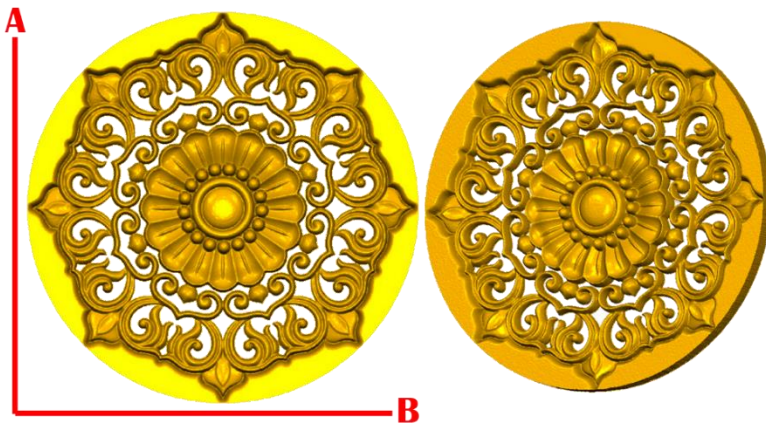

*Precios en MXN más IVA Sujetos a cambios sin previo aviso.

*Figuras en pasta de madera se venden en paquetes de 4 piezas.

PASTA DE MADERA Y MOLDES PARA EL ARTESANO

ROSE163:

- 1)A:5cm, B:5cm
- 2)A:10cm, B:10cm
- 3)A:15cm, B:15cm
- 4)A:20cm, B:20cm