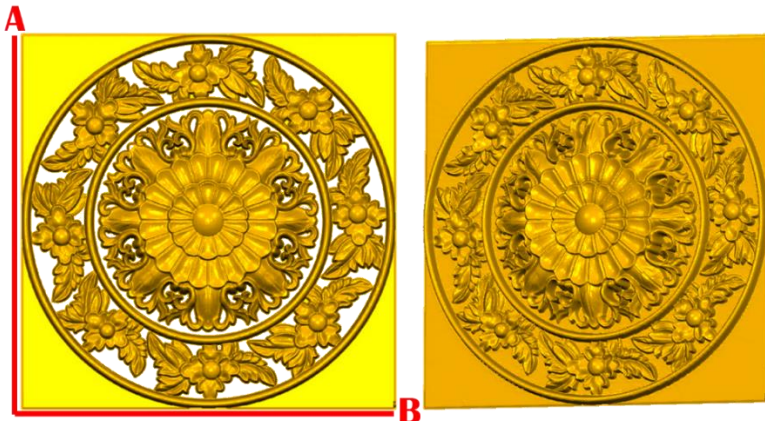

ROSE175:

- 1)A:5cm, B:5cm
- 2)A:10cm, B:10cm
- 3)A:15cm, B:15cm
- 4)A:20cm, B:20cm