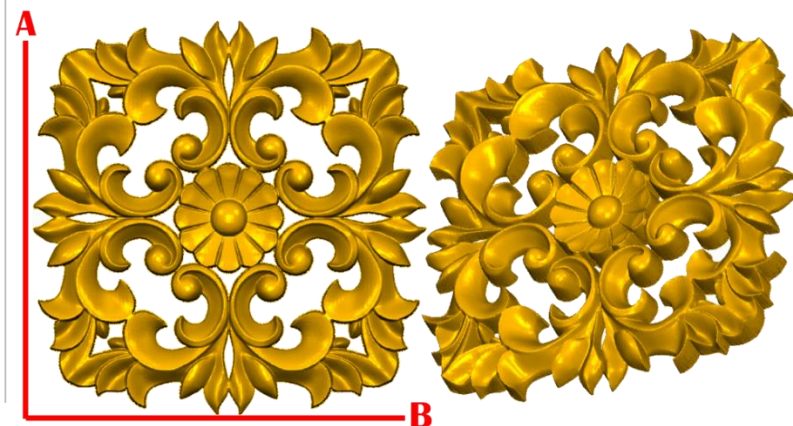

ROSE93:

- 1)A:5cm, B:5cm
- 2)A:10cm, B:10cm
- 3)A:15cm, B:15cm
- 4)A:20cm, B:20cm

Cerrada Rio Bravo Lote 20 Mz.A
Col. Ampliación Puente Colorado C.P. 01730
Del. Álvaro Obregón. Tel: 70981883
Cel: 55-38-91-49-16 (Whatsapp)
Email: contacto@inwoodpasta.com.mx www.inwoodpasta.com.mx