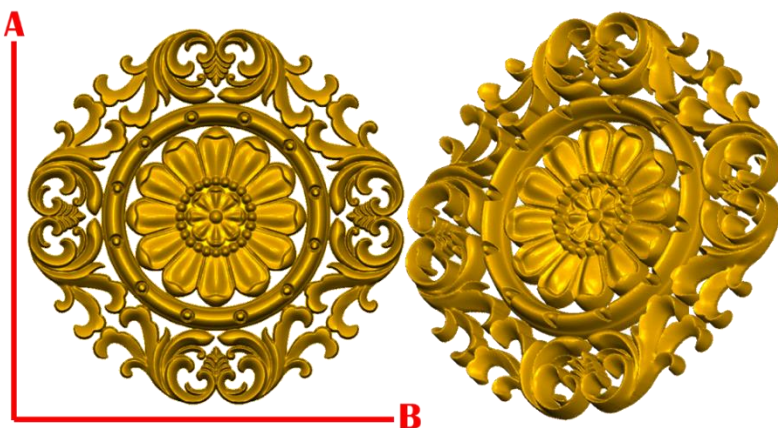

ROSE90:

- 1)A:5cm, B:5cm
- 2)A:10cm, B:10cm
- 3)A:15cm, B:15cm
- 4)A:20cm, B:20cm

Cerrada Rio Bravo Lote 20 Mz.A
Col. Ampliación Puente Colorado C.P. 01730
Del. Álvaro Obregón. Tel: 70981883
Cel: 55-38-91-49-16 (Whatsapp)
Email: contacto@inwoodpasta.com.mx www.inwoodpasta.com.mx