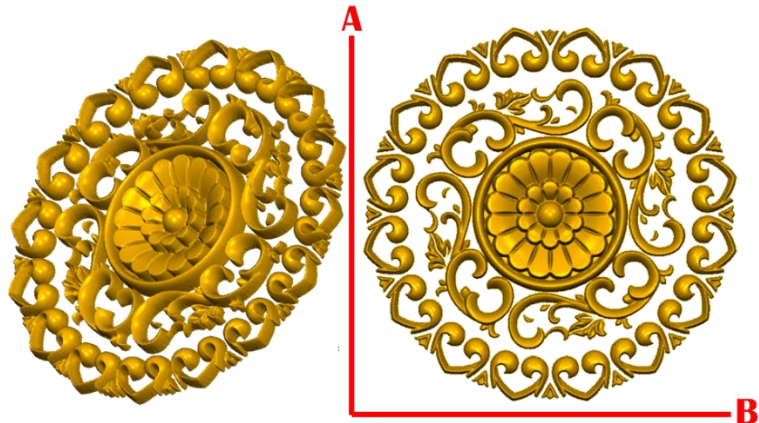

*Precios en MXN más IVA Sujetos a cambios sin previo aviso.

*Figuras en pasta de madera se venden en paquetes de 4 piezas.

PASTA DE MADERA Y MOLDES PARA EL ARTESANO

ROSE49:

1)A:5cm, B:5cm

2)A:10cm, B:10cm

3)A:15cm, B:15cm

4)A:20cm, B:20cm

ROSE50:

1)A:5cm, B:5cm

2)A:10cm, B:10cm

3)A:15cm, B:15cm

4)A:20cm, B:20cm

ROSE51:

1)A:5cm, B:5cm