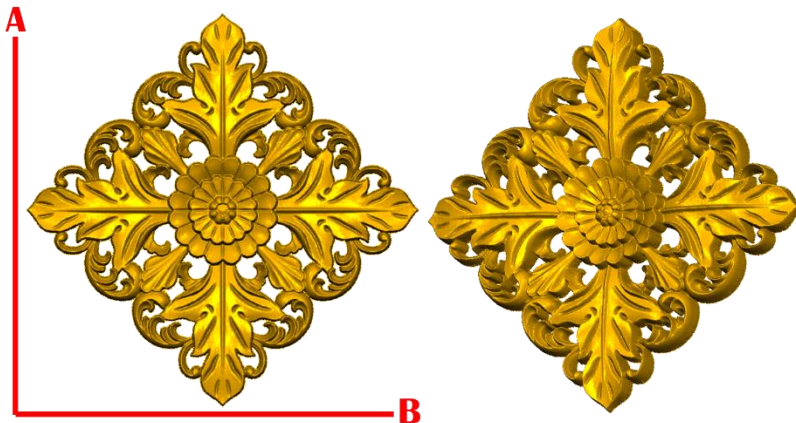

*Precios en MXN más IVA Sujetos a cambios sin previo aviso.

*Figuras en pasta de madera se venden en paquetes de 4 piezas.

PASTA DE MADERA Y MOLDES PARA EL ARTESANO

ROSE145:

- 1)A:5cm, B:5cm
- 2)A:10cm, B:10cm
- 3)A:15cm, B:15cm
- 4)A:20cm, B:20cm