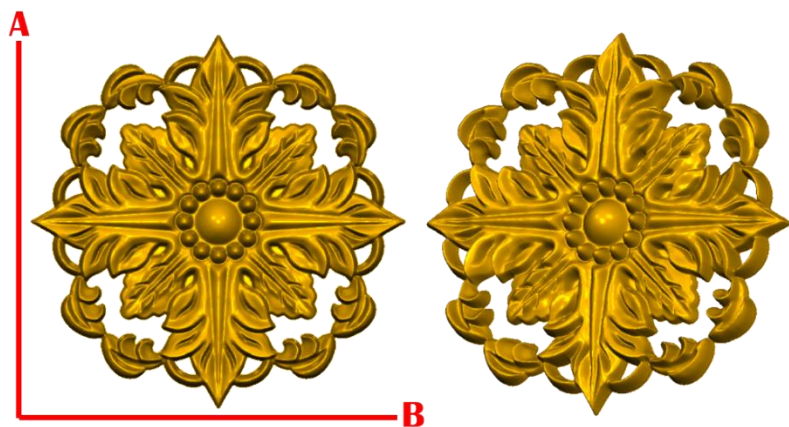

1)A:5cm, B:5cm

2)A:10cm, B:10cm

3)A:15cm, B:15cm

4)A:20cm, B:20cm

ROSE9:

1)A:5cm, B:5cm

2)A:10cm, B:10cm

3)A:15cm, B:15cm

*Precios en MXN más IVA Sujetos a cambios sin previo aviso.

*Figuras en pasta de madera se venden en paquetes de 4 piezas.

PASTA DE MADERA Y MOLDES PARA EL ARTESANO

ROSE10:

- 1)A:5cm, B:5cm
- 2)A:10cm, B:10cm
- 3)A:15cm, B:15cm
- 4)A:20cm, B:20cm

ROSE11:

- 1)A:5cm, B:5cm
- 2)A:10cm, B:10cm
- 3)A:15cm, B:15cm
- 4)A:20cm, B:20cm

ROSE12:

- 1)A:5cm, B:5cm
- 2)A:10cm, B:10cm
- 3)A:15cm, B:15cm
- 4)A:20cm, B:20cm

Cerrada Rio Bravo Lote 20 Mz.A
Col. Ampliación Puente Colorado C.P. 01730
Del. Alvaro Obregón. Tel: 70981883