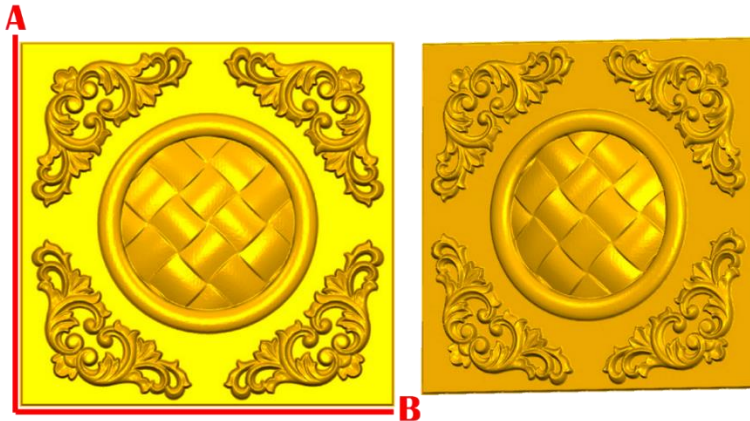

*Precios en MXN más IVA Sujetos a cambios sin previo aviso.

*Figuras en pasta de madera se venden en paquetes de 4 piezas.

PASTA DE MADERA Y MOLDES PARA EL ARTESANO

ROSE160:

- 1)A:5cm, B:5cm
- 2)A:10cm, B:10cm
- 3)A:15cm, B:15cm
- 4)A:20cm, B:20cm