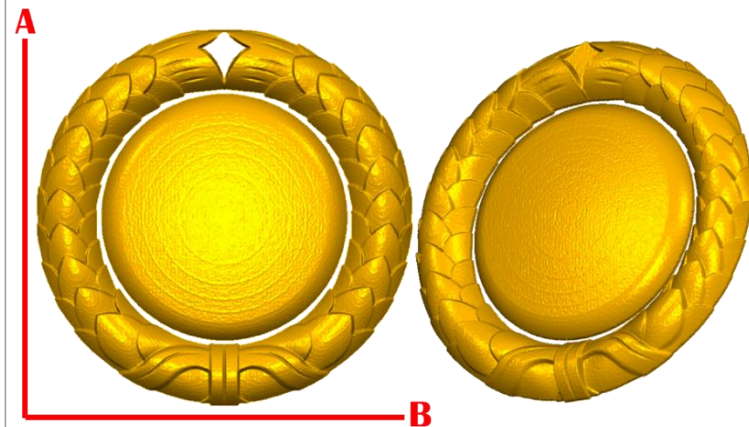

ROSE112:

- 1)A:5cm, B:5cm
- 2)A:10cm, B:10cm
- 3)A:15cm, B:15cm
- 4)A:20cm, B:20cm