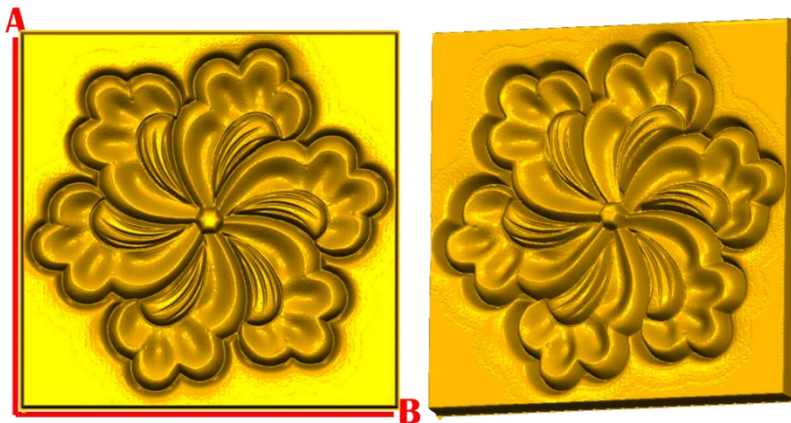

*Precios en MXN más IVA Sujetos a cambios sin previo aviso.

*Figuras en pasta de madera se venden en paquetes de 4 piezas.

PASTA DE MADERA Y MOLDES PARA EL ARTESANO

ROSE142:

- 1)A:5cm, B:5cm
- 2)A:10cm, B:10cm
- 3)A:15cm, B:15cm
- 4)A:20cm, B:20cm