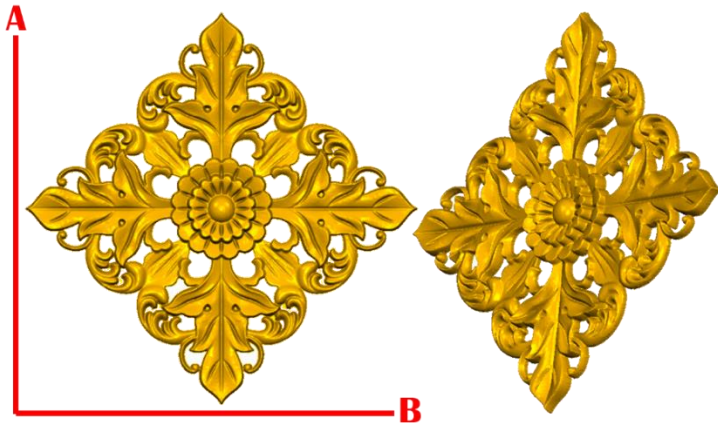

*Precios en MXN más IVA Sujetos a cambios sin previo aviso.

*Figuras en pasta de madera se venden en paquetes de 4 piezas.

PASTA DE MADERA Y MOLDES PARA EL ARTESANO

ROS64:

- 1)A:5cm, B:5cm
- 2)A:10cm, B:10cm
- 3)A:15cm, B:15cm
- 4)A:20cm, B:20cm