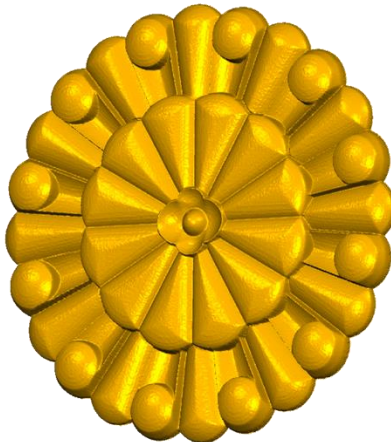

ROSE200:

1)A:5cm, B:5cm

2)A:10cm, B:10cm

3)A:15cm, B:15cm

4)A:20cm, B:20cm

Cerrada Rio Bravo Lote 20 Mz.A
Col. Ampliación Puente Colorado C.P. 01730
Del. Alvaro Obregón. Tel: 70981883

Cel: 55-38-91-49-16 (Whatsapp)

Email: contacto@inwoodpasta.com.mx www.inwoodpasta.com.mx