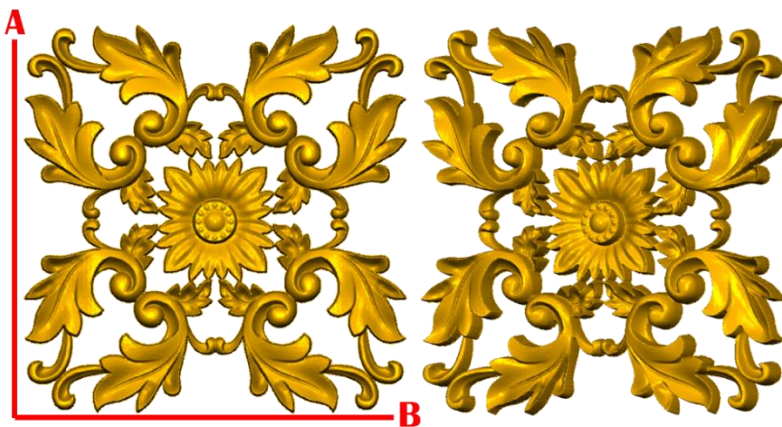

Email: contacto@inwoodpasta.com.mx www.inwoodpasta.com.mx

*Precios en MXN más IVA Sujetos a cambios sin previo aviso.

*Figuras en pasta de madera se venden en paquetes de 4 piezas.

PASTA DE MADERA Y MOLDES PARA EL ARTESANO

ROSE175:

- 1)A:5cm, B:5cm
- 2)A:10cm, B:10cm
- 3)A:15cm, B:15cm
- 4)A:20cm, B:20cm

ROSE176:

- 1)A:5cm, B:5cm
- 2)A:10cm, B:10cm
- 3)A:15cm, B:15cm
- 4)A:20cm, B:20cm

ROSE177:

- 1)A:5cm, B:5cm
- 2)A:10cm, B:10cm
- 3)A:15cm, B:15cm
- 4)A:20cm, B:20cm