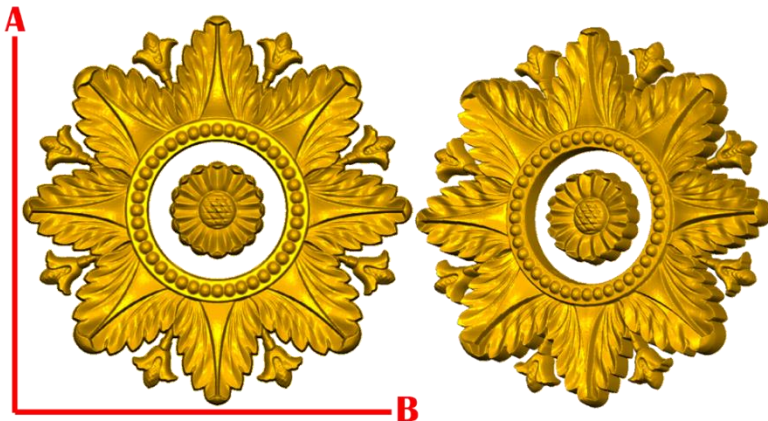

*Precios en MXN más IVA Sujetos a cambios sin previo aviso.

*Figuras en pasta de madera se venden en paquetes de 4 piezas.

PASTA DE MADERA Y MOLDES PARA EL ARTESANO

ROSE181:

- 1)A:5cm, B:5cm
- 2)A:10cm, B:10cm
- 3)A:15cm, B:15cm
- 4)A:20cm, B:20cm