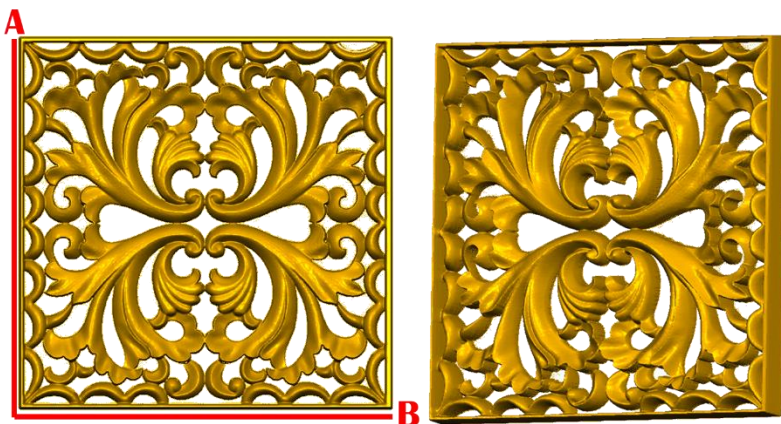

ROSE147:

- 1)A:5cm, B:5cm
- 2)A:10cm, B:10cm
- 3)A:15cm, B:15cm
- 4)A:20cm, B:20cm

Cerrada Rio Bravo Lote 20 Mz.A
Col. Ampliación Puente Colorado C.P. 01730
Del. Álvaro Obregón. Tel: 70981883
Cel: 55-38-91-49-16 (Whatsapp)
Email: contacto@inwoodpasta.com.mx www.inwoodpasta.com.mx