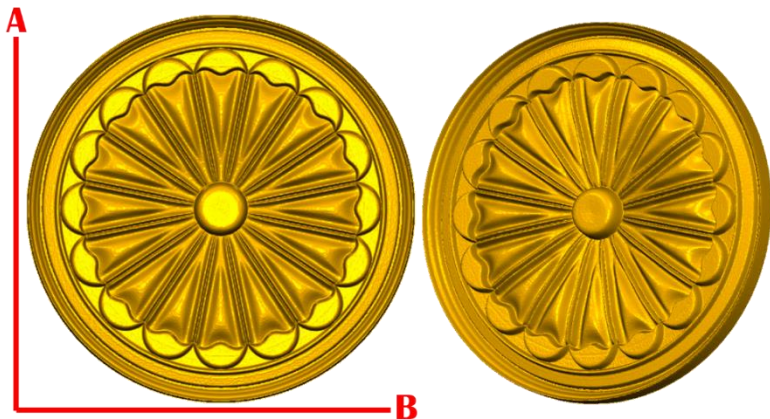

*Precios en MXN más IVA Sujetos a cambios sin previo aviso.

*Figuras en pasta de madera se venden en paquetes de 4 piezas.

PASTA DE MADERA Y MOLDES PARA EL ARTESANO

ROSE190:

- 1)A:5cm, B:5cm
- 2)A:10cm, B:10cm
- 3)A:15cm, B:15cm
- 4)A:20cm, B:20cm