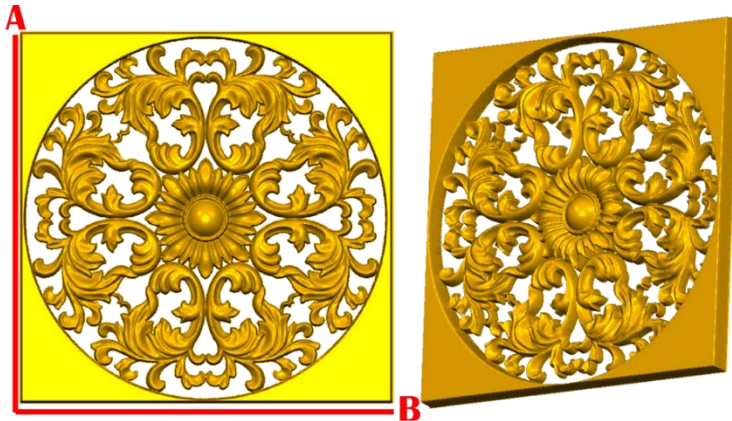

ROSE154:

- 1)A:5cm, B:5cm
- 2)A:10cm, B:10cm
- 3)A:15cm, B:15cm
- 4)A:20cm, B:20cm