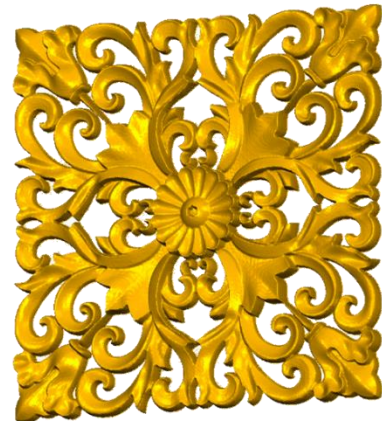

PASTA DE MADERA Y MOLDES PARA EL ARTESANO

ROSE82:

- 1)A:5cm, B:5cm
- 2)A:10cm, B:10cm
- 3)A:15cm, B:15cm
- 4)A:20cm, B:20cm

ROSE83:

- 1)A:5cm, B:5cm
- 2)A:10cm, B:10cm
- 3)A:15cm, B:15cm
- 4)A:20cm, B:20cm