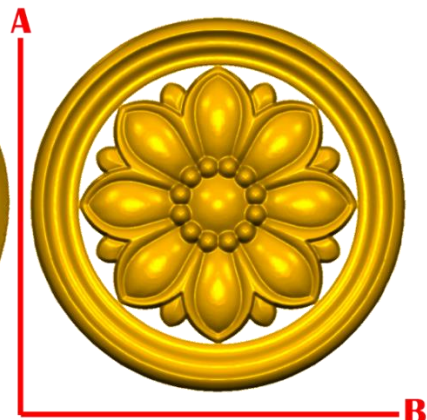

ROSE9:

1)A:5cm, B:5cm

2)A:10cm, B:10cm

3)A:15cm, B:15cm

4)A:20cm, B:20cm

Cerrada Rio Bravo Lote 20 Mz. A
Col. Ampliación Puente Colorado C.P. 01730
Del. Álvaro Obregón. Tel: 70981883

Cel: 55-38-91-49-16 (Whatsapp)

Email: contacto@inwoodpasta.com.mx www.inwoodpasta.com.mx