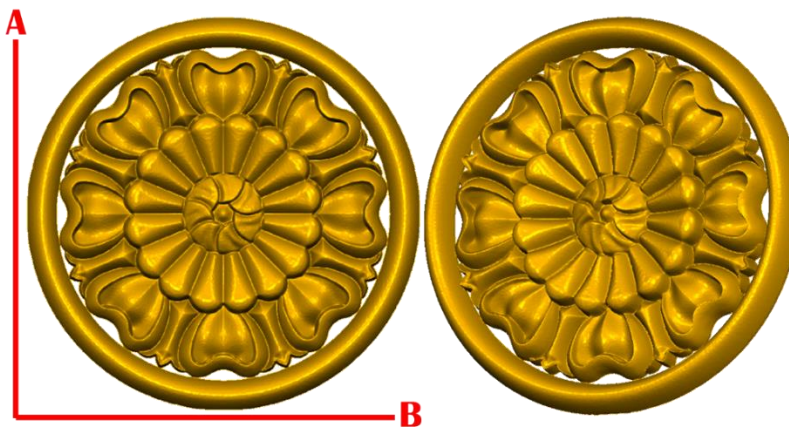

*Precios en MXN más IVA Sujetos a cambios sin previo aviso.

*Figuras en pasta de madera se venden en paquetes de 4 piezas.

PASTA DE MADERA Y MOLDES PARA EL ARTESANO

ROSE157:

- 1)A:5cm, B:5cm
- 2)A:10cm, B:10cm
- 3)A:15cm, B:15cm
- 4)A:20cm, B:20cm