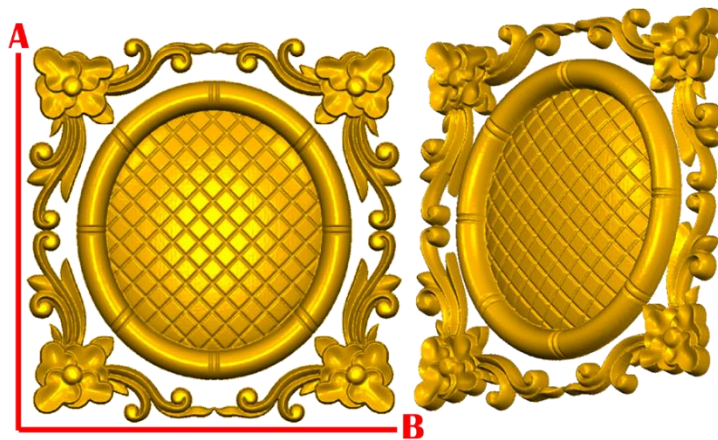

*Precios en MXN más IVA Sujetos a cambios sin previo aviso.

*Figuras en pasta de madera se venden en paquetes de 4 piezas.

PASTA DE MADERA Y MOLDES PARA EL ARTESANO

ROSE97:

- 1)A:5cm, B:5cm
- 2)A:10cm, B:10cm
- 3)A:15cm, B:15cm
- 4)A:20cm, B:20cm

ROSE98:

- 1)A:5cm, B:5cm
- 2)A:10cm, B:10cm
- 3)A:15cm, B:15cm
- 4)A:20cm, B:20cm

ROSE99:

- 1)A:5cm, B:5cm
- 2)A:10cm, B:10cm
- 3)A:15cm, B:15cm
- 4)A:20cm, B:20cm

Cerrada Rio Bravo Lote 20 Mz.A
Col. Ampliación Puente Colorado C.P. 01730
Del. Alvaro Obregón. Tel: 70981883