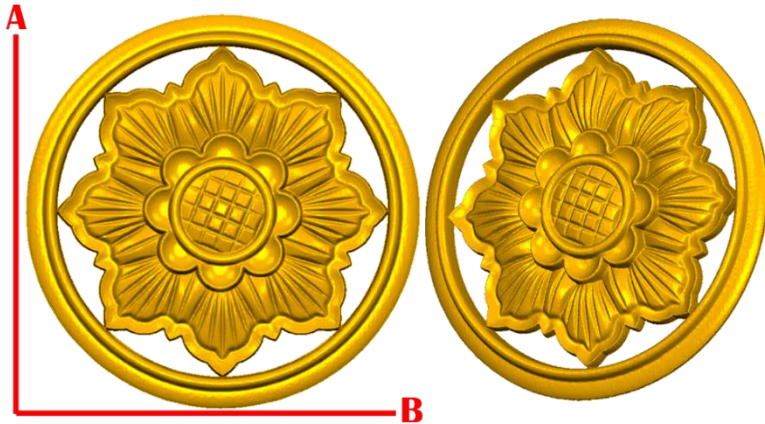

ROSE151:

- 1)A:5cm, B:5cm
- 2)A:10cm, B:10cm
- 3)A:15cm, B:15cm
- 4)A:20cm, B:20cm