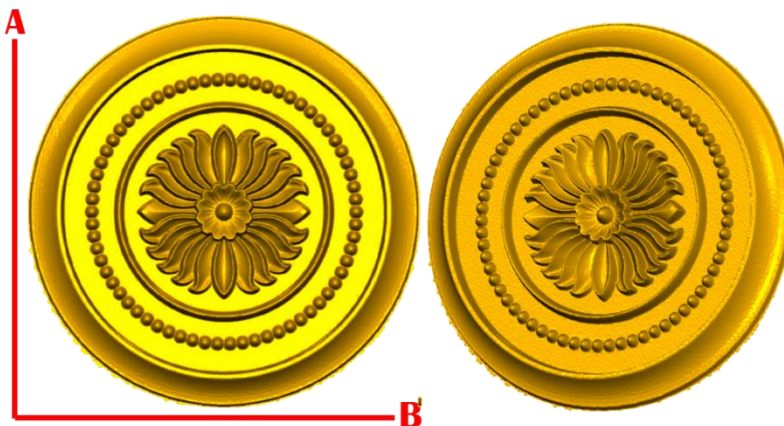

ROSE153:

- 1)A:5cm, B:5cm
- 2)A:10cm, B:10cm
- 3)A:15cm, B:15cm
- 4)A:20cm, B:20cm

Cerrada Rio Bravo Lote 20 Mz.A
Col. Ampliación Puente Colorado C.P. 01730
Del. Alvaro Obregón. Tel: 70981883
Cel: 55-38-91-49-16 (Whatsapp)
Email: contacto@inwoodpasta.com.mx www.inwoodpasta.com.mx