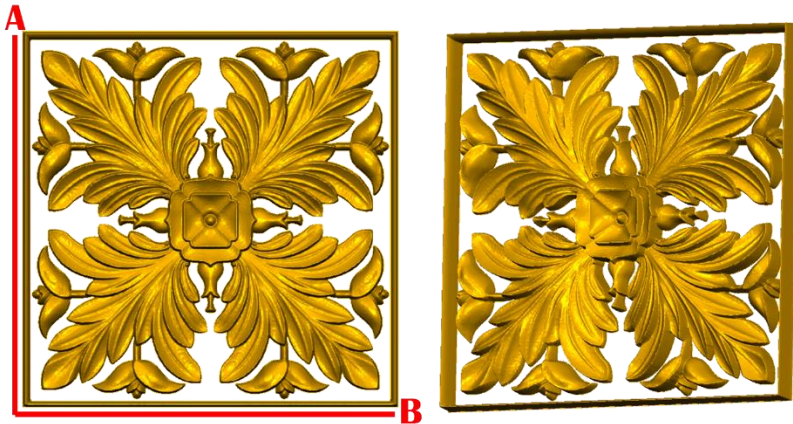

*Precios en MXN más IVA Sujetos a cambios sin previo aviso.

*Figuras en pasta de madera se venden en paquetes de 4 piezas.

PASTA DE MADERA Y MOLDES PARA EL ARTESANO

ROSE148:

- 1)A:5cm, B:5cm
- 2)A:10cm, B:10cm
- 3)A:15cm, B:15cm
- 4)A:20cm, B:20cm