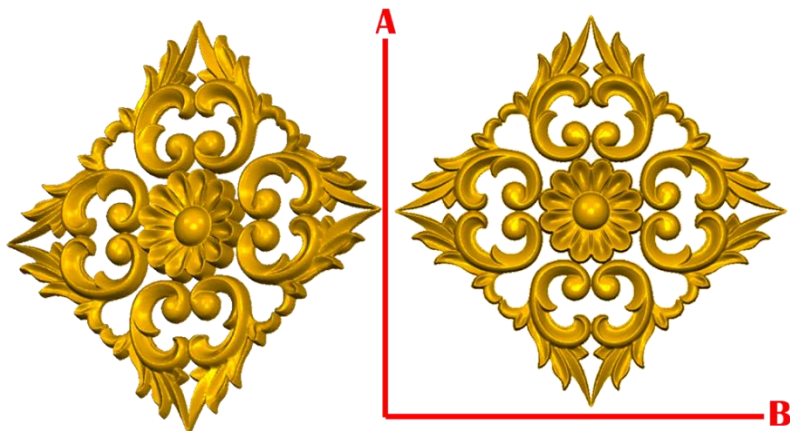

ROSE66:

- 1)A:5cm, B:5cm
- 2)A:10cm, B:10cm
- 3)A:15cm, B:15cm
- 4)A:20cm, B:20cm