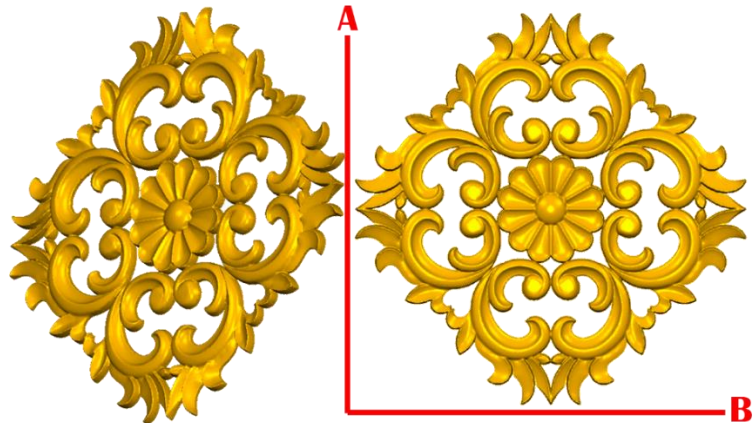

4)A:20cm, B:20cm

ROSE68:

1)A:5cm, B:5cm

2)A:10cm, B:10cm

3)A:15cm, B:15cm

4)A:20cm, B:20cm

ROSE69:

1)A:5cm, B:5cm

*Precios en MXN más IVA Sujetos a cambios sin previo aviso.

*Figuras en pasta de madera se venden en paquetes de 4 piezas.

PASTA DE MADERA Y MOLDES PARA EL ARTESANO

ROSE70:

- 1)A:5cm, B:5cm
- 2)A:10cm, B:10cm
- 3)A:15cm, B:15cm
- 4)A:20cm, B:20cm

ROSE71:

- 1)A:5cm, B:5cm
- 2)A:10cm, B:10cm
- 3)A:15cm, B:15cm
- 4)A:20cm, B:20cm

ROSE72:

- 1)A:5cm, B:5cm
- 2)A:10cm, B:10cm
- 3)A:15cm, B:15cm
- 4)A:20cm, B:20cm

Cerrada Rio Bravo Lote 20 Mz.A
Col. Ampliación Puente Colorado C.P. 01730
Del. Álvaro Obregón. Tel: 70981883