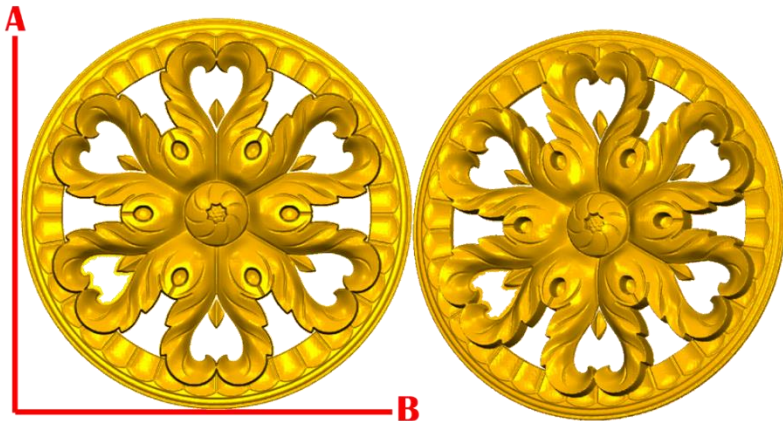

ROSE163:

- 1)A:5cm, B:5cm
- 2)A:10cm, B:10cm
- 3)A:15cm, B:15cm
- 4)A:20cm, B:20cm