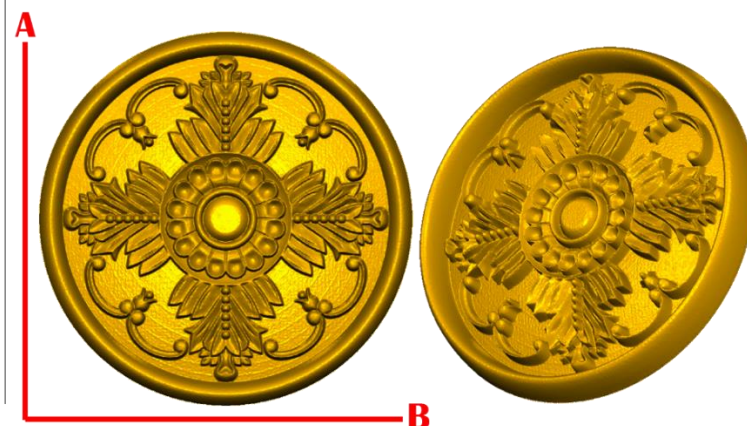

ROSE108:

- 1)A:5cm, B:5cm
- 2)A:10cm, B:10cm
- 3)A:15cm, B:15cm
- 4)A:20cm, B:20cm

Cerrada Rio Bravo Lote 20 Mz.A
Col. Ampliación Puente Colorado C.P. 01730
Del. Álvaro Obregón. Tel: 70981883

Cel: 55-38-91-49-16 (Whatsapp)

Email: contacto@inwoodpasta.com.mx www.inwoodpasta.com.mx