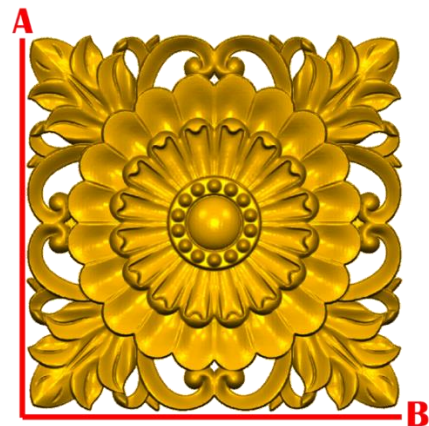

2)A:10cm, B:10cm

3)A:15cm, B:15cm

4)A:20cm, B:20cm

ROSE33:

1)A:5cm, B:4.2cm

2)A:10cm, B:8.5cm

3)A:15cm, B:12.7cm

4)A:20cm, B:17cm

*Precios en MXN más IVA Sujetos a cambios sin previo aviso.
*Figuras en pasta de madera se venden en paquetes de 4 piezas.

PASTA DE MADERA Y MOLDES PARA EL ARTESANO

ROSE37:

- 1)A:5cm, B:5cm
- 2)A:10cm, B:10cm
- 3)A:15cm, B:15cm
- 4)A:20cm, B:20cm

ROSE38:

- 1)A:5cm, B:5cm
- 2)A:10cm, B:10cm
- 3)A:15cm, B:15cm
- 4)A:20cm, B:20cm

ROSE39:

- 1)A:5cm, B:5cm
- 2)A:10cm, B:10cm
- 3)A:15cm, B:15cm
- 4)A:20cm, B:20cm

Cerrada Rio Bravo Lote 20 Mz.A
Col. Ampliación Puente Colorado C.P. 01730
Del. Alvaro Obregón. Tel: 70981883
Cel: 55-38-91-49-16 (Whatsapp)
Email: contacto@inwoodpasta.com.mx www.inwoodpasta.com.mx