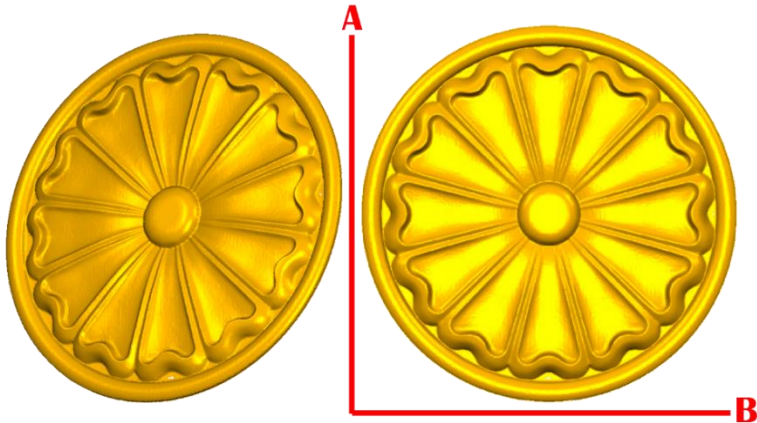

*Precios en MXN más IVA Sujetos a cambios sin previo aviso.

*Figuras en pasta de madera se venden en paquetes de 4 piezas.

PASTA DE MADERA Y MOLDES PARA EL ARTESANO

ROS64:

- 1)A:5cm, B:5cm
- 2)A:10cm, B:10cm
- 3)A:15cm, B:15cm
- 4)A:20cm, B:20cm