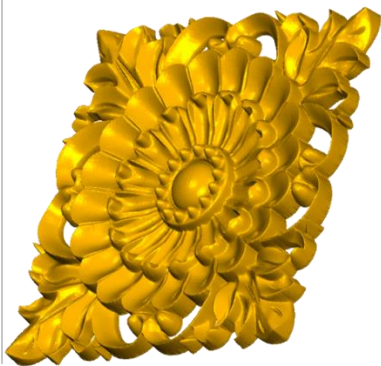

ROSE39:

- 1)A:5cm, B:5cm
- 2)A:10cm, B:10cm
- 3)A:15cm, B:15cm
- 4)A:20cm, B:20cm