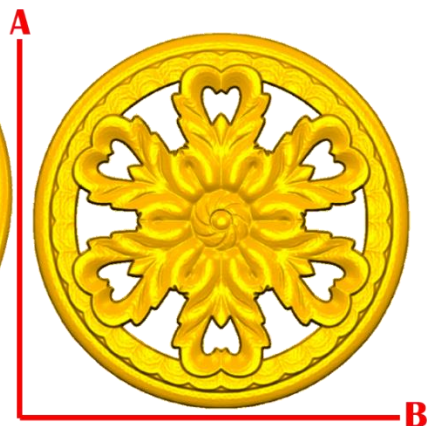

PASTA DE MADERA Y MOLDES PARA EL ARTESANO

ROSE1:

- 1)A:5cm, B:5cm
- 2)A:10cm, B:10cm
- 3)A:15cm, B:15cm
- 4)A:20cm, B:20cm

ROSE2:

- 1)A:5cm, B:5cm
- 2)A:10cm, B:10cm
- 3)A:15cm, B:15cm
- 4)A:20cm, B:20cm

ROSE3:

PASTA DE MADERA Y MOLDES PARA EL ARTESANO

ROSE22:

- 1)A:5cm, B:5cm
- 2)A:10cm, B:10cm
- 3)A:15cm, B:15cm
- 4)A:20cm, B:20cm

ROSE23:

- 1)A:5cm, B:5cm
- 2)A:10cm, B:10cm
- 3)A:15cm, B:15cm
- 4)A:20cm, B:20cm

*Precios en MXN más IVA Sujetos a cambios sin previo aviso.

*Figuras en pasta de madera se venden en paquetes de 4 piezas.

PASTA DE MADERA Y MOLDES PARA EL ARTESANO

ROSE25:

- 1)A:5cm, B:5cm
- 2)A:10cm, B:10cm
- 3)A:15cm, B:15cm
- 4)A:20cm, B:20cm

ROSE26:

- 1)A:5cm, B:5cm
- 2)A:10cm, B:10cm
- 3)A:15cm, B:15cm
- 4)A:20cm, B:20cm

ROSE27:

- 1)A:5cm, B:5cm
- 2)A:10cm, B:10cm
- 3)A:15cm, B:15cm
- 4)A:20cm, B:20cm

Cerrada Rio Bravo Lote 20 Mz.A
Col. Ampliación Puente Colorado C.P. 01730
Del. Álvaro Obregón. Tel: 70981883
Cel: 55-38-91-49-16 (Whatsapp)
Email: contacto@inwoodpasta.com.mx www.inwoodpasta.com.mx