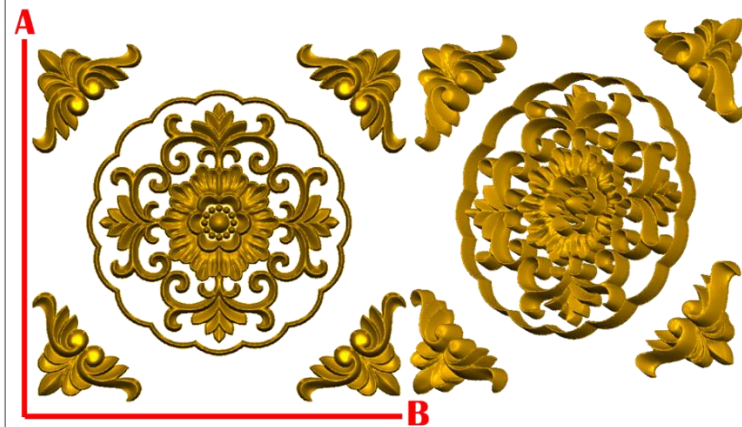

ROSE121:

- 1)A:5cm, B:5cm
- 2)A:10cm, B:10cm
- 3)A:15cm, B:15cm
- 4)A:20cm, B:20cm