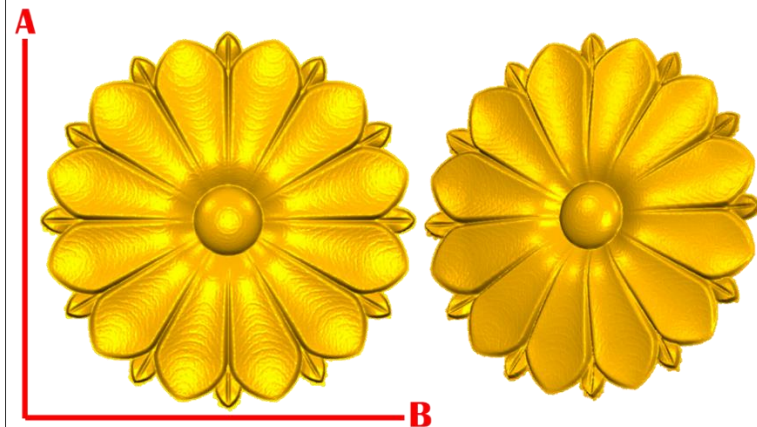

ROSE73:

1)A:5cm, B:5cm

2)A:10cm, B:10cm

3)A:15cm, B:15cm

4)A:20cm, B:20cm