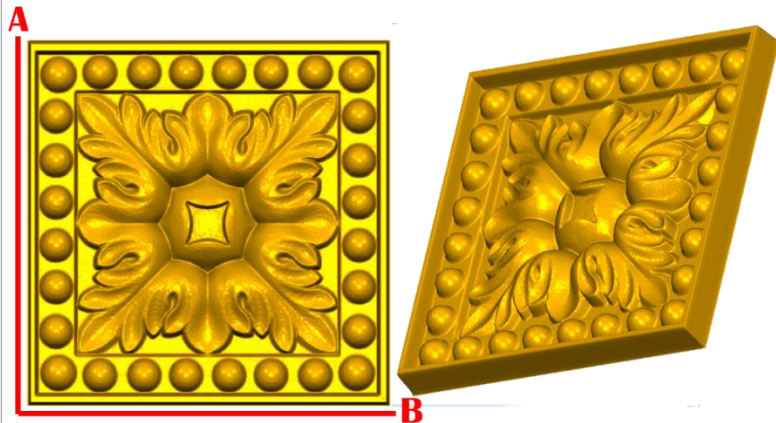

*Precios en MXN más IVA Sujetos a cambios sin previo aviso.
*Figuras en pasta de madera se venden en paquetes de 4 piezas.

PASTA DE MADERA Y MOLDES PARA EL ARTESANO

ROSE37:

- 1)A:5cm, B:5cm
- 2)A:10cm, B:10cm
- 3)A:15cm, B:15cm
- 4)A:20cm, B:20cm

ROSE38:

- 1)A:5cm, B:5cm
- 2)A:10cm, B:10cm
- 3)A:15cm, B:15cm
- 4)A:20cm, B:20cm

ROSE39:

- 1)A:5cm, B:5cm
- 2)A:10cm, B:10cm
- 3)A:15cm, B:15cm
- 4)A:20cm, B:20cm

Cerrada Rio Bravo Lote 20 Mz.A
Col. Ampliación Puente Colorado C.P. 01730
Del. Alvaro Obregón. Tel: 70981883
Cel: 55-38-91-49-16 (Whatsapp)
Email: contacto@inwoodpasta.com.mx www.inwoodpasta.com.mx

*Precios en MXN más IVA Sujetos a cambios sin previo aviso.

*Figuras en pasta de madera se venden en paquetes de 4 piezas.

PASTA DE MADERA Y MOLDES PARA EL ARTESANO

ROSE40:

- 1)A:5cm, B:5cm
- 2)A:10cm, B:10cm
- 3)A:15cm, B:15cm
- 4)A:20cm, B:20cm

ROSE41:

- 1)A:5cm, B:5cm
- 2)A:10cm, B:10cm
- 3)A:15cm, B:15cm
- 4)A:20cm, B:20cm

ROSE42:

- 1)A:5cm, B:5cm
- 2)A:10cm, B:10cm
- 3)A:15cm, B:15cm
- 4)A:20cm, B:20cm

Cerrada Rio Bravo Lote 20 Mz.A
Col. Ampliación Puente Colorado C.P. 01730
Del. Alvaro Obregón. Tel: 70981883