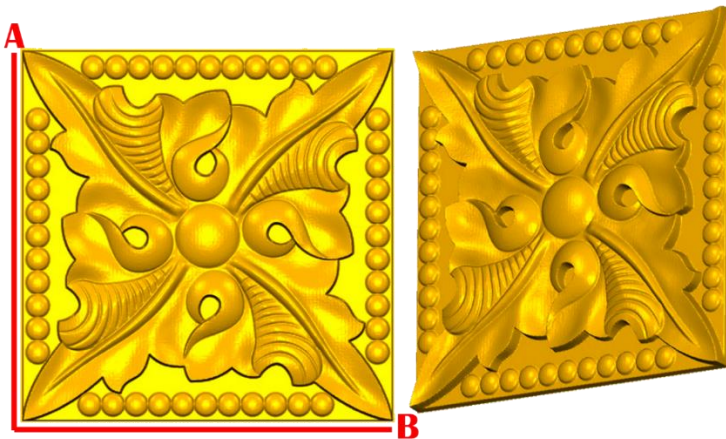

ROSE132:

- 1)A:5cm, B:5cm
- 2)A:10cm, B:10cm
- 3)A:15cm, B:15cm
- 4)A:20cm, B:20cm

Cerrada Rio Bravo Lote 20 Mz.A
Col. Ampliación Puente Colorado C.P. 01730
Del. Alvaro Obregón. Tel: 70981883
Cel: 55-38-91-49-16 (Whatsapp)
Email: contacto@inwoodpasta.com.mx www.inwoodpasta.com.mx