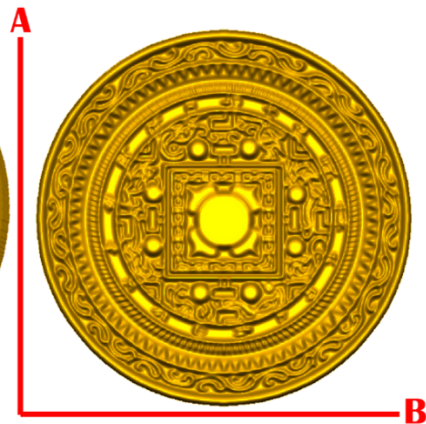

*Precios en MXN más IVA Sujetos a cambios sin previo aviso.

*Figuras en pasta de madera se venden en paquetes de 4 piezas.

PASTA DE MADERA Y MOLDES PARA EL ARTESANO

ROSE4:

- 1)A:5cm, B:5cm
- 2)A:10cm, B:10cm
- 3)A:15cm, B:15cm

ROSE5:

- 1)A:5cm, B:7.1cm
- 2)A:10cm, B:14.3cm
- 3)A:15cm, B:21.5cm
- 4)A:20cm, B:28.7cm

ROSE6:

- 1)A:5cm, B:5cm
- 2)A:10cm, B:10cm
- 3)A:15cm, B:15cm
- 4)A:20cm, B:20cm

Cerrada Rio Bravo Lote 20 Mz.A
Col. Ampliación Puente Colorado C.P. 01730
Del. Alvaro Obregón. Tel: 70981883