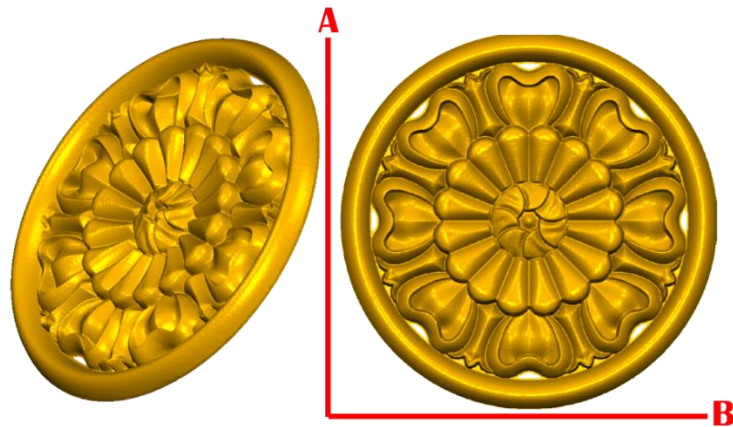

PASTA DE MADERA Y MOLDES PARA EL ARTESANO

ROSE1:

- 1)A:5cm, B:5cm
- 2)A:10cm, B:10cm
- 3)A:15cm, B:15cm
- 4)A:20cm, B:20cm

ROSE2:

- 1)A:5cm, B:5cm
- 2)A:10cm, B:10cm
- 3)A:15cm, B:15cm
- 4)A:20cm, B:20cm

ROSE3:

2)A:10cm, B:10cm

3)A:15cm, B:15cm

4)A:20cm, B:20cm

ROSE33:

1)A:5cm, B:4.2cm

2)A:10cm, B:8.5cm

3)A:15cm, B:12.7cm

4)A:20cm, B:17cm

*Figuras en pasta de madera se venden en paquetes de 4 piezas.

PASTA DE MADERA Y MOLDES PARA EL ARTESANO

ROSE34:

- 1)A:5cm, B:5cm
- 2)A:10cm, B:10cm
- 3)A:15cm, B:15cm
- 4)A:20cm, B:20cm

ROSE35:

- 1)A:5cm, B:5cm
- 2)A:10cm, B:10cm
- 3)A:15cm, B:15cm
- 4)A:20cm, B:20cm