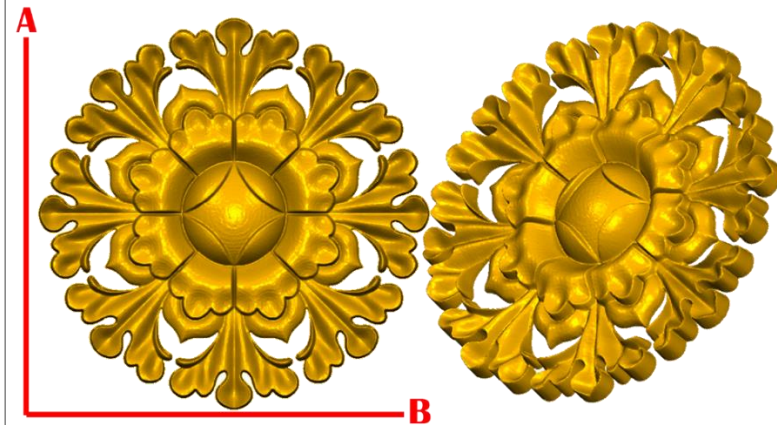

*Precios en MXN más IVA Sujetos a cambios sin previo aviso.

*Figuras en pasta de madera se venden en paquetes de 4 piezas.

PASTA DE MADERA Y MOLDES PARA EL ARTESANO

ROSE121:

- 1)A:5cm, B:5cm
- 2)A:10cm, B:10cm
- 3)A:15cm, B:15cm
- 4)A:20cm, B:20cm

ROSE122:

- 1)A:5cm, B:5cm
- 2)A:10cm, B:10cm
- 3)A:15cm, B:15cm
- 4)A:20cm, B:20cm

ROSE123:

- 1)A:5cm, B:5cm
- 2)A:10cm, B:10cm
- 3)A:15cm, B:15cm
- 4)A:20cm, B:20cm

Cerrada Rio Bravo Lote 20 Mz.A
Col. Ampliación Puente Colorado C.P. 01730
Del. Álvaro Obregón. Tel: 70981883