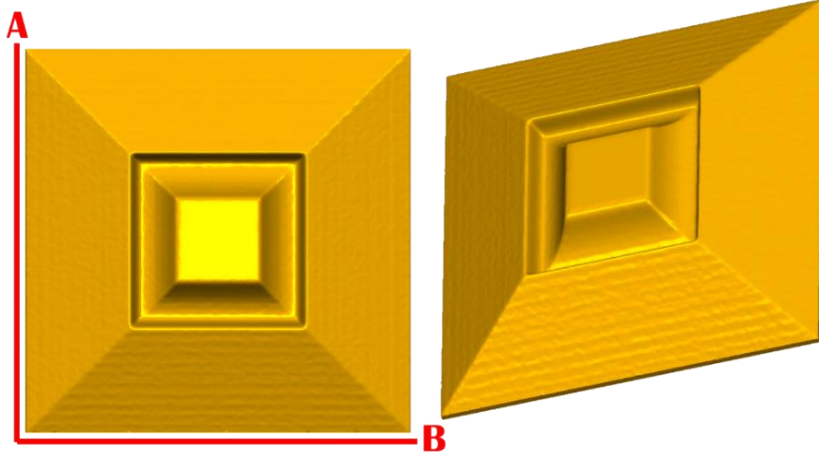

-Para adquirir un molde grado alimenticio en la medida 1) de 5x5cm de ancho, el costo sería de \$138.00 + IVA.

ESTOS COSTOS SON LOS MISMOS PARA TODOS LOS MODELOS DE ESTE CATALOGO.

Cerrada Rio Bravo Lote 20 Mz.A
Col. Ampliación Puente Colorado C.P. 01730
Del. Alvaro Obregón. Tel: 70981883

PASTA DE MADERA Y MOLDES PARA EL ARTESANO

ROSE1:

- 1)A:5cm, B:5cm
- 2)A:10cm, B:10cm
- 3)A:15cm, B:15cm
- 4)A:20cm, B:20cm

ROSE2:

- 1)A:5cm, B:5cm
- 2)A:10cm, B:10cm
- 3)A:15cm, B:15cm
- 4)A:20cm, B:20cm

ROSE3: