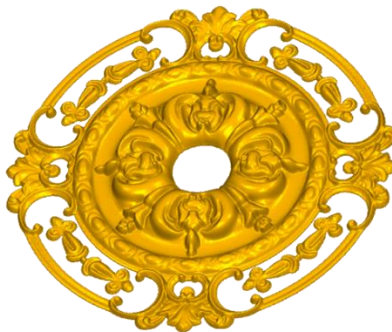

ROSE18:

1)A:5cm, B:5cm

2)A:10cm, B:10cm

3)A:15cm, B:15cm

4)A:20cm, B:20cm

Cerrada Rio Bravo Lote 20 Mz.A
Col. Ampliación Puente Colorado C.P. 01730
Del. Álvaro Obregón. Tel: 70981883

Cel: 55-38-91-49-16 (Whatsapp)

Email: contacto@inwoodpasta.com.mx www.inwoodpasta.com.mx