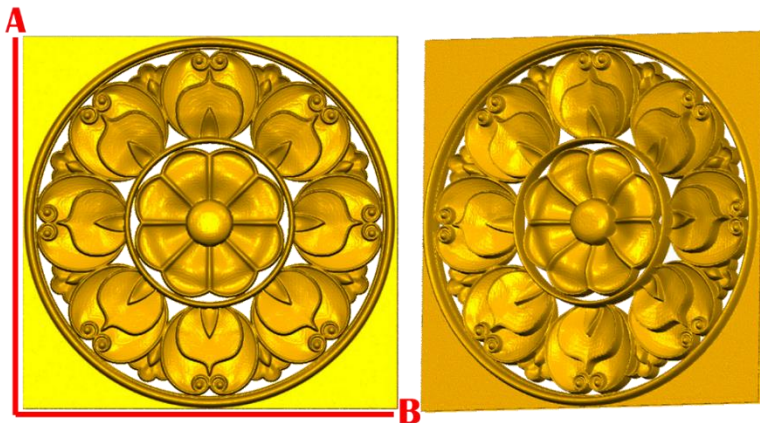

*Precios en MXN más IVA Sujetos a cambios sin previo aviso.

*Figuras en pasta de madera se venden en paquetes de 4 piezas.

PASTA DE MADERA Y MOLDES PARA EL ARTESANO

ROSE154:

- 1)A:5cm, B:5cm
- 2)A:10cm, B:10cm
- 3)A:15cm, B:15cm
- 4)A:20cm, B:20cm