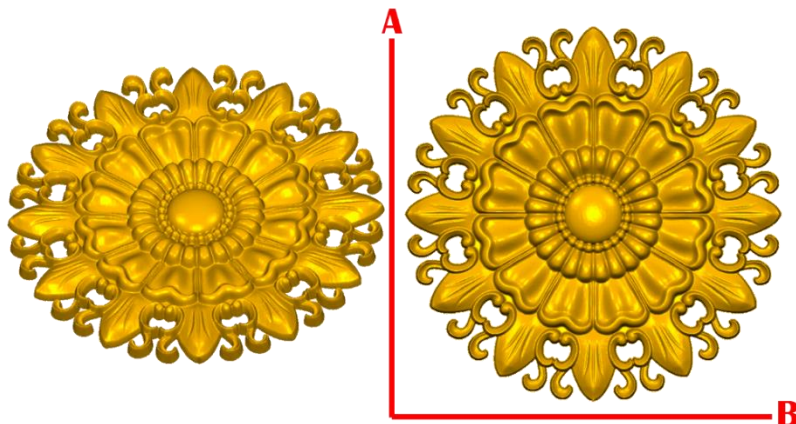

ROSE24:

- 1)A:5cm, B:5cm
- 2)A:10cm, B:10cm
- 3)A:15cm, B:15cm
- 4)A:20cm, B:20cm

Cerrada Rio Bravo Lote 20 Mz.A
Col. Ampliación Puente Colorado C.P. 01730
Del. Álvaro Obregón. Tel: 70981883
Cel: 55-38-91-49-16 (Whatsapp)
Email: contacto@inwoodpasta.com.mx www.inwoodpasta.com.mx