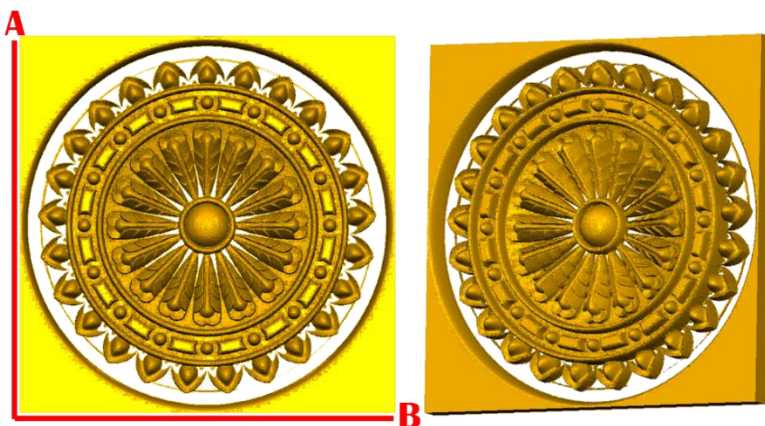

ROSE159:

- 1)A:5cm, B:5cm
- 2)A:10cm, B:10cm
- 3)A:15cm, B:15cm
- 4)A:20cm, B:20cm

Cerrada Rio Bravo Lote 20 Mz.A
Col. Ampliación Puente Colorado C.P. 01730
Del. Álvaro Obregón. Tel: 70981883
Cel: 55-38-91-49-16 (Whatsapp)
Email: contacto@inwoodpasta.com.mx www.inwoodpasta.com.mx