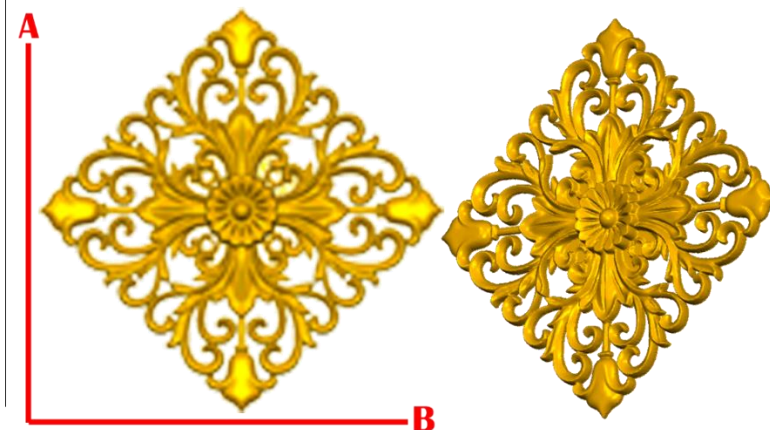

ROSE63:

- 1)A:5cm, B:5cm
- 2)A:10cm, B:10cm
- 3)A:15cm, B:15cm
- 4)A:20cm, B:20cm

Cerrada Rio Bravo Lote 20 Mz. A
Col. Ampliación Puente Colorado C.P. 01730
Del. Álvaro Obregón. Tel: 70981883
Cel: 55-38-91-49-16 (Whatsapp)
Email: contacto@inwoodpasta.com.mx www.inwoodpasta.com.mx