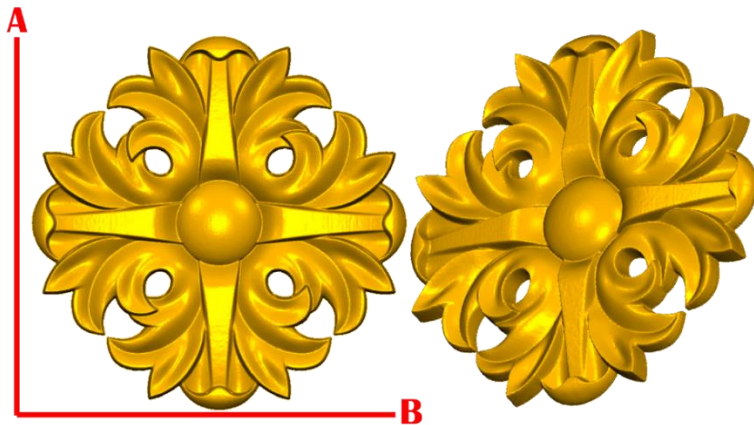

*Figuras en pasta de madera se venden en paquetes de 4 piezas.

PASTA DE MADERA Y MOLDES PARA EL ARTESANO

ROSE76:

- 1)A:5cm, B:5cm
- 2)A:10cm, B:10cm
- 3)A:15cm, B:15cm
- 4)A:20cm, B:20cm

ROSE77:

- 1)A:5cm, B:5cm
- 2)A:10cm, B:10cm
- 3)A:15cm, B:15cm
- 4)A:20cm, B:20cm

*Precios en MXN más IVA Sujetos a cambios sin previo aviso.

*Figuras en pasta de madera se venden en paquetes de 4 piezas.

PASTA DE MADERA Y MOLDES PARA EL ARTESANO

ROSE79:

- 1)A:5cm, B:5cm
- 2)A:10cm, B:10cm
- 3)A:15cm, B:15cm
- 4)A:20cm, B:20cm