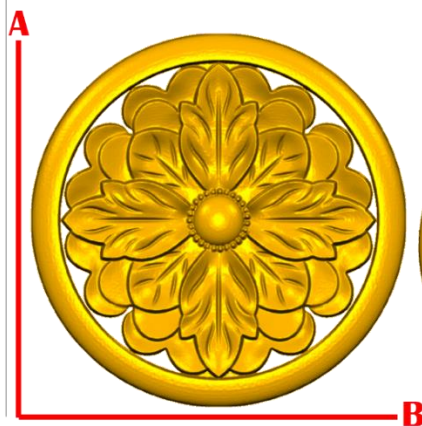

2)A:10cm, B:10cm

3)A:15cm, B:15cm

4)A:20cm, B:20cm

ROSE15:

1)A:5cm, B:5cm

2)A:10cm, B:10cm

3)A:15cm, B:15cm

4)A:20cm, B:20cm

1)A:5cm, B:5cm

2)A:10cm, B:10cm

3)A:15cm, B:15cm

4)A:20cm, B:20cm

ROSE18:

1)A:5cm, B:5cm

2)A:10cm, B:10cm

3)A:15cm, B:15cm

*Precios en MXN más IVA Sujetos a cambios sin previo aviso.

*Figuras en pasta de madera se venden en paquetes de 4 piezas.

PASTA DE MADERA Y MOLDES PARA EL ARTESANO

ROSE19:

- 1)A:5cm, B:5cm
- 2)A:10cm, B:10cm
- 3)A:15cm, B:15cm
- 4)A:20cm, B:20cm

ROSE20:

- 1)A:5cm, B:7.8cm
- 2)A:10cm, B:15.6cm
- 3)A:15cm, B:23.4cm
- 4)A:20cm, B:31.2cm

ROSE21:

- 1)A:5cm, B:5cm
- 2)A:10cm, B:10cm
- 3)A:15cm, B:15cm
- 4)A:20cm, B:20cm

Cerrada Rio Bravo Lote 20 Mz.A
Col. Ampliación Puente Colorado C.P. 01730
Del. Alvaro Obregón. Tel: 70981883