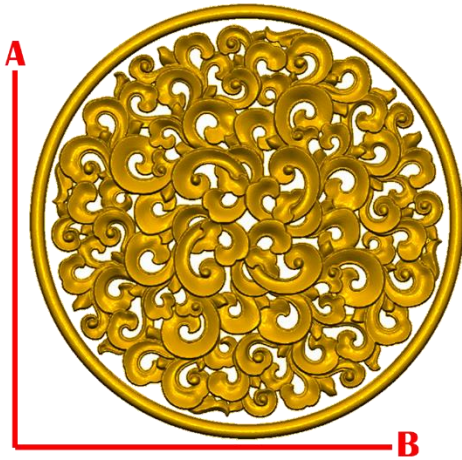

ROSE199:

1)A:5cm, B:5cm

2)A:10cm, B:10cm

3)A:15cm, B:15cm

4)A:20cm, B:20cm