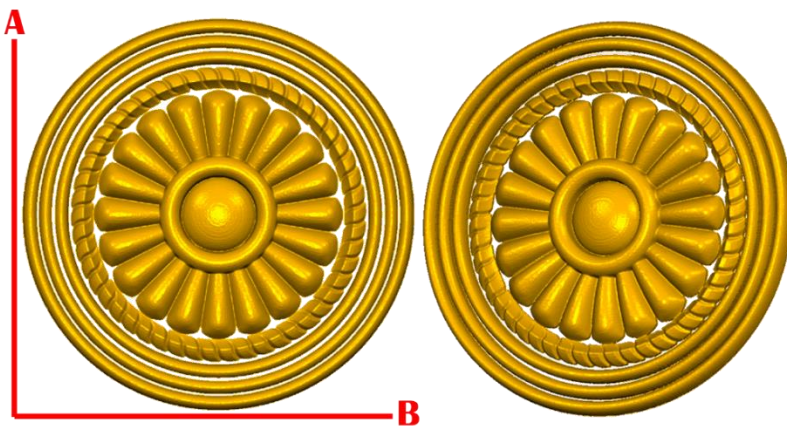

*Figuras en pasta de madera se venden en paquetes de 4 piezas.

PASTA DE MADERA Y MOLDES PARA EL ARTESANO

ROSE172:

- 1)A:5cm, B:5cm
- 2)A:10cm, B:10cm
- 3)A:15cm, B:15cm
- 4)A:20cm, B:20cm

ROSE173:

- 1)A:5cm, B:5cm
- 2)A:10cm, B:10cm
- 3)A:15cm, B:15cm
- 4)A:20cm, B:20cm