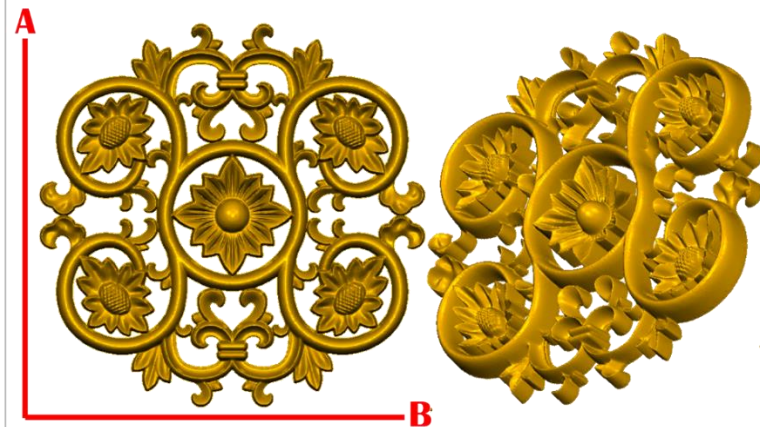

PASTA DE MADERA Y MOLDES PARA EL ARTESANO

ROSE100:

- 1)A:5cm, B:5cm
- 2)A:10cm, B:10cm
- 3)A:15cm, B:15cm
- 4)A:20cm, B:20cm

ROSE101:

- 1)A:5cm, B:5cm
- 2)A:10cm, B:10cm
- 3)A:15cm, B:15cm
- 4)A:20cm, B:20cm

*Precios en MXN más IVA Sujetos a cambios sin previo aviso.

*Figuras en pasta de madera se venden en paquetes de 4 piezas.

PASTA DE MADERA Y MOLDES PARA EL ARTESANO

ROSE103:

- 1)A:5cm, B:5cm
- 2)A:10cm, B:10cm
- 3)A:15cm, B:15cm
- 4)A:20cm, B:20cm