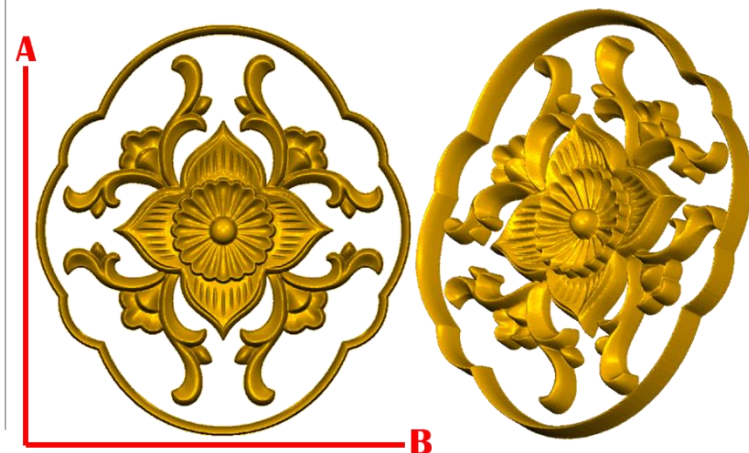

Email: contacto@inwoodpasta.com.mx www.inwoodpasta.com.mx

*Precios en MXN más IVA Sujetos a cambios sin previo aviso.

*Figuras en pasta de madera se venden en paquetes de 4 piezas.

PASTA DE MADERA Y MOLDES PARA EL ARTESANO

ROSE112:

- 1)A:5cm, B:5cm
- 2)A:10cm, B:10cm
- 3)A:15cm, B:15cm
- 4)A:20cm, B:20cm

ROSE113:

- 1)A:5cm, B:5cm
- 2)A:10cm, B:10cm
- 3)A:15cm, B:15cm
- 4)A:20cm, B:20cm

ROSE114:

- 1)A:5cm, B:5cm
- 2)A:10cm, B:10cm
- 3)A:15cm, B:15cm
- 4)A:20cm, B:20cm