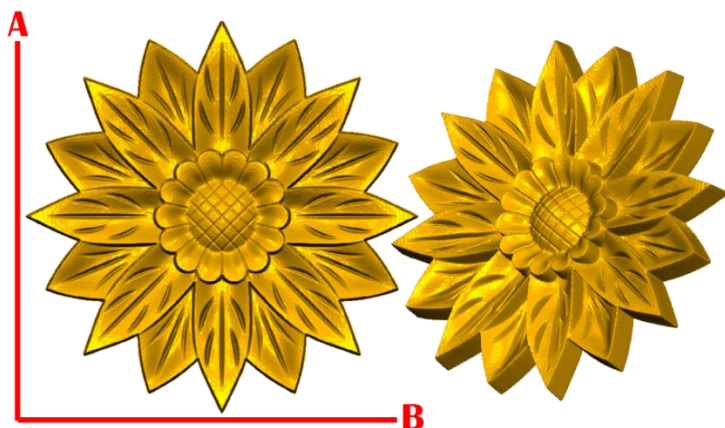

*Figuras en pasta de madera se venden en paquetes de 4 piezas.

PASTA DE MADERA Y MOLDES PARA EL ARTESANO

ROSE115:

- 1)A:5cm, B:5cm
- 2)A:10cm, B:10cm
- 3)A:15cm, B:15cm
- 4)A:20cm, B:20cm

ROSE116:

- 1)A:5cm, B:5cm
- 2)A:10cm, B:10cm
- 3)A:15cm, B:15cm
- 4)A:20cm, B:20cm