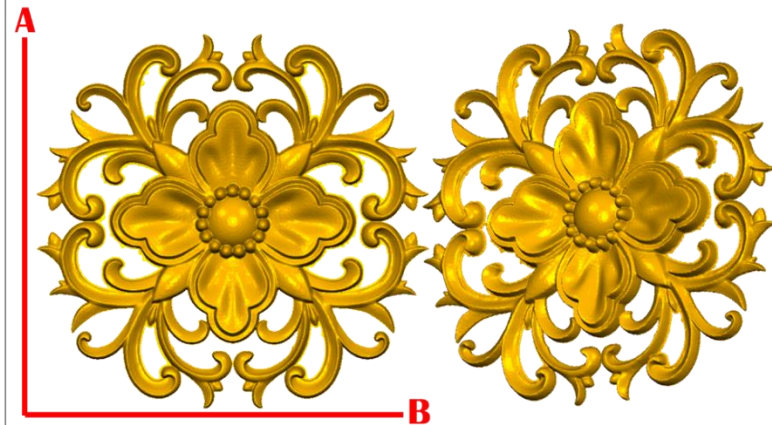

PASTA DE MADERA Y MOLDES PARA EL ARTESANO

ROSE82:

- 1)A:5cm, B:5cm
- 2)A:10cm, B:10cm
- 3)A:15cm, B:15cm
- 4)A:20cm, B:20cm

ROSE83:

- 1)A:5cm, B:5cm
- 2)A:10cm, B:10cm
- 3)A:15cm, B:15cm
- 4)A:20cm, B:20cm

*Precios en MXN más IVA Sujetos a cambios sin previo aviso.

*Figuras en pasta de madera se venden en paquetes de 4 piezas.

PASTA DE MADERA Y MOLDES PARA EL ARTESANO

ROSE85:

- 1)A:5cm, B:5cm
- 2)A:10cm, B:10cm
- 3)A:15cm, B:15cm
- 4)A:20cm, B:20cm