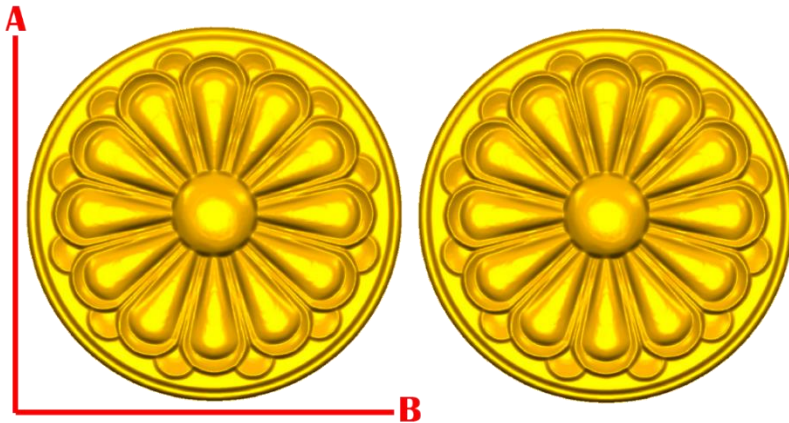

1)A:5cm, B:5cm

2)A:10cm, B:10cm

3)A:15cm, B:15cm

4)A:20cm, B:20cm

ROSE9:

1)A:5cm, B:5cm

2)A:10cm, B:10cm

3)A:15cm, B:15cm

*Precios en MXN más IVA Sujetos a cambios sin previo aviso.

*Figuras en pasta de madera se venden en paquetes de 4 piezas.

PASTA DE MADERA Y MOLDES PARA EL ARTESANO

ROSE10:

- 1)A:5cm, B:5cm
- 2)A:10cm, B:10cm
- 3)A:15cm, B:15cm
- 4)A:20cm, B:20cm

ROSE11:

- 1)A:5cm, B:5cm
- 2)A:10cm, B:10cm
- 3)A:15cm, B:15cm
- 4)A:20cm, B:20cm

ROSE12:

- 1)A:5cm, B:5cm
- 2)A:10cm, B:10cm
- 3)A:15cm, B:15cm
- 4)A:20cm, B:20cm

Cerrada Rio Bravo Lote 20 Mz.A
Col. Ampliación Puente Colorado C.P. 01730
Del. Alvaro Obregón. Tel: 70981883