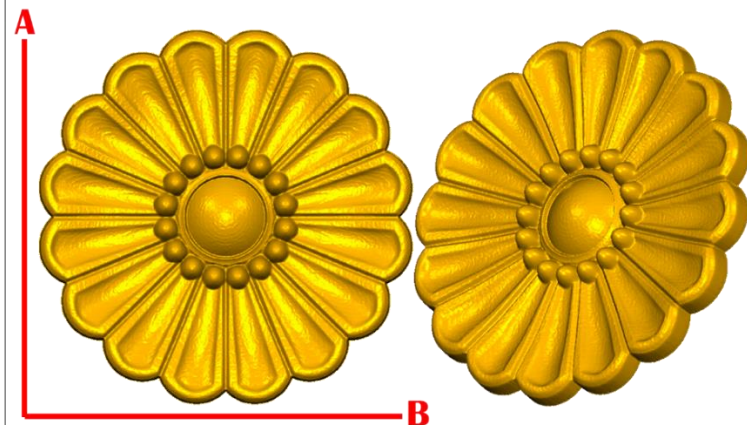

ROSE106:

- 1)A:5cm, B:5cm
- 2)A:10cm, B:10cm
- 3)A:15cm, B:15cm
- 4)A:20cm, B:20cm