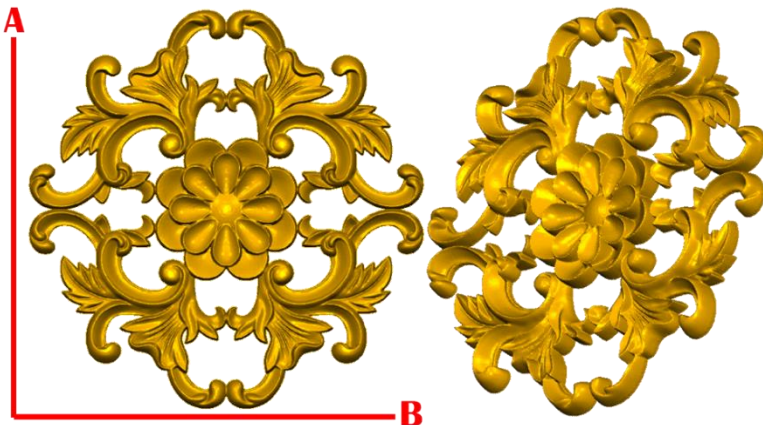

*Precios en MXN más IVA Sujetos a cambios sin previo aviso.

*Figuras en pasta de madera se venden en paquetes de 4 piezas.

PASTA DE MADERA Y MOLDES PARA EL ARTESANO

ROSE91:

- 1)A:5cm, B:5cm
- 2)A:10cm, B:10cm
- 3)A:15cm, B:15cm
- 4)A:20cm, B:20cm

ROSE92:

- 1)A:5cm, B:5cm
- 2)A:10cm, B:10cm
- 3)A:15cm, B:15cm
- 4)A:20cm, B:20cm

ROSE93:

- 1)A:5cm, B:5cm
- 2)A:10cm, B:10cm
- 3)A:15cm, B:15cm
- 4)A:20cm, B:20cm

Cerrada Rio Bravo Lote 20 Mz.A
Col. Ampliación Puente Colorado C.P. 01730
Del. Álvaro Obregón. Tel: 70981883
Cel: 55-38-91-49-16 (Whatsapp)
Email: contacto@inwoodpasta.com.mx www.inwoodpasta.com.mx

*Precios en MXN más IVA Sujetos a cambios sin previo aviso.

*Figuras en pasta de madera se venden en paquetes de 4 piezas.

PASTA DE MADERA Y MOLDES PARA EL ARTESANO

ROSE94:

- 1)A:5cm, B:5cm
- 2)A:10cm, B:10cm
- 3)A:15cm, B:15cm
- 4)A:20cm, B:20cm