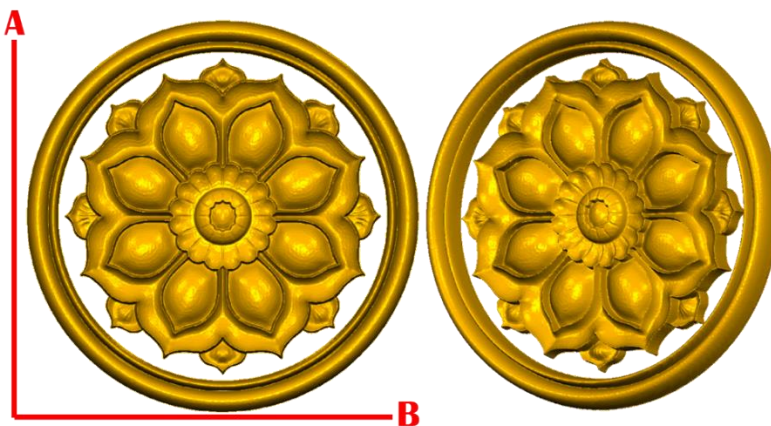

ROSE186:

- 1)A:5cm, B:5cm
- 2)A:10cm, B:10cm
- 3)A:15cm, B:15cm
- 4)A:20cm, B:20cm

Cerrada Rio Bravo Lote 20 Mz.A
Col. Ampliación Puente Colorado C.P. 01730
Del. Alvaro Obregón. Tel: 70981883

Cel: 55-38-91-49-16 (Whatsapp)

Email: contacto@inwoodpasta.com.mx www.inwoodpasta.com.mx