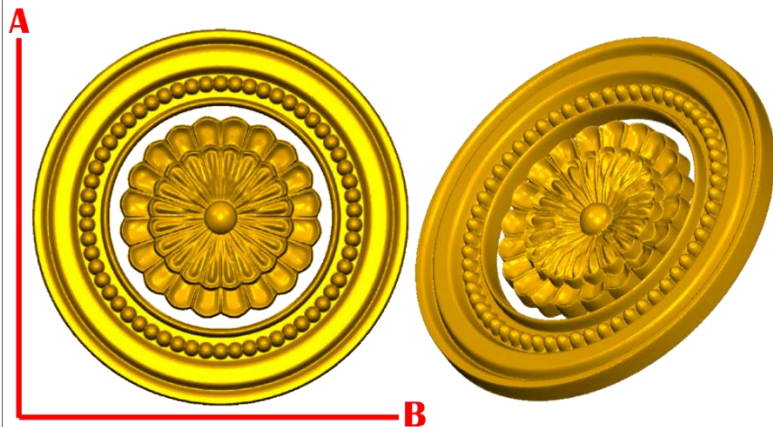

ROSE43:

1)A:5cm, B:5cm

2)A:10cm, B:10cm

3)A:15cm, B:15cm

4)A:20cm, B:20cm