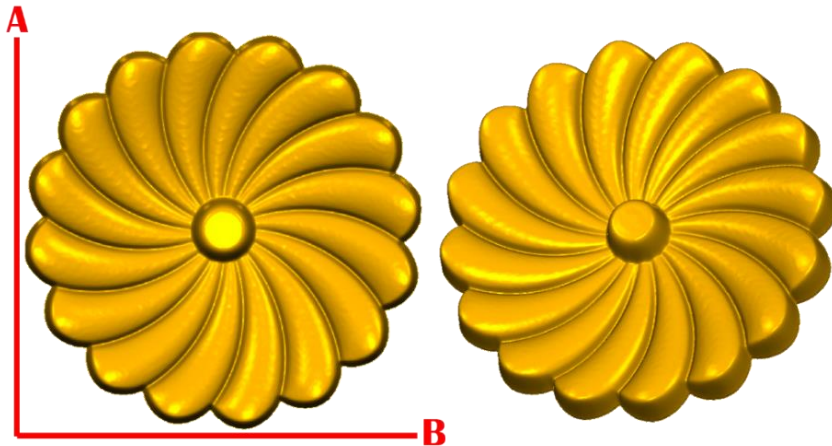

-Para adquirir un molde grado alimenticio en la medida 1) de 5x5cm de ancho, el costo sería de \$138.00 + IVA.

ESTOS COSTOS SON LOS MISMOS PARA TODOS LOS MODELOS DE ESTE CATALOGO.

Cerrada Rio Bravo Lote 20 Mz.A
Col. Ampliación Puente Colorado C.P. 01730
Del. Alvaro Obregón. Tel: 70981883

PASTA DE MADERA Y MOLDES PARA EL ARTESANO

ROSE1:

- 1)A:5cm, B:5cm
- 2)A:10cm, B:10cm
- 3)A:15cm, B:15cm
- 4)A:20cm, B:20cm

ROSE2:

- 1)A:5cm, B:5cm
- 2)A:10cm, B:10cm
- 3)A:15cm, B:15cm
- 4)A:20cm, B:20cm

ROSE3: