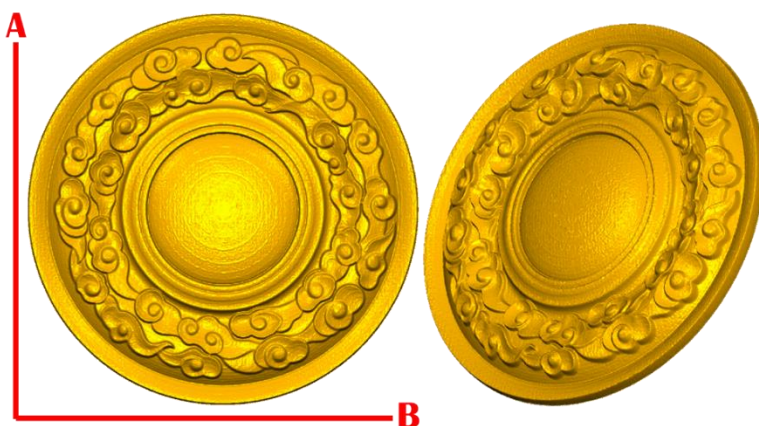

ROSE129:

- 1)A:5cm, B:5cm
- 2)A:10cm, B:10cm
- 3)A:15cm, B:15cm
- 4)A:20cm, B:20cm

Cerrada Rio Bravo Lote 20 Mz. A
Col. Ampliación Puente Colorado C.P. 01730
Del. Alvaro Obregón. Tel: 70981883
Cel: 55-38-91-49-16 (Whatsapp)
Email: contacto@inwoodpasta.com.mx www.inwoodpasta.com.mx