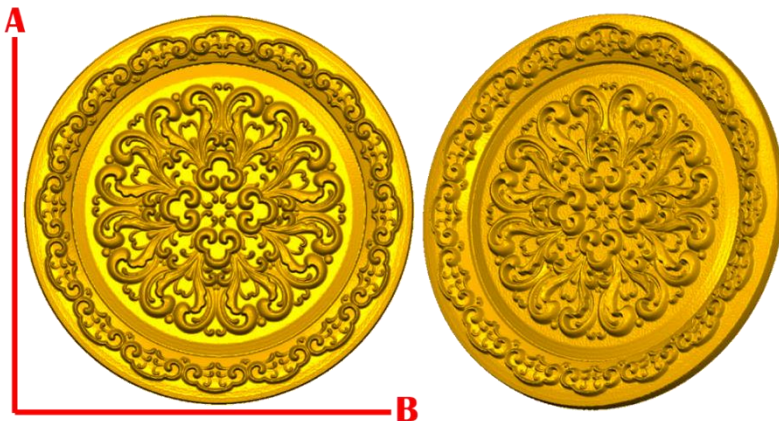

*Precios en MXN más IVA Sujetos a cambios sin previo aviso.

*Figuras en pasta de madera se venden en paquetes de 4 piezas.

PASTA DE MADERA Y MOLDES PARA EL ARTESANO

ROSE193:

- 1)A:5cm, B:5cm
- 2)A:10cm, B:10cm
- 3)A:15cm, B:15cm
- 4)A:20cm, B:20cm