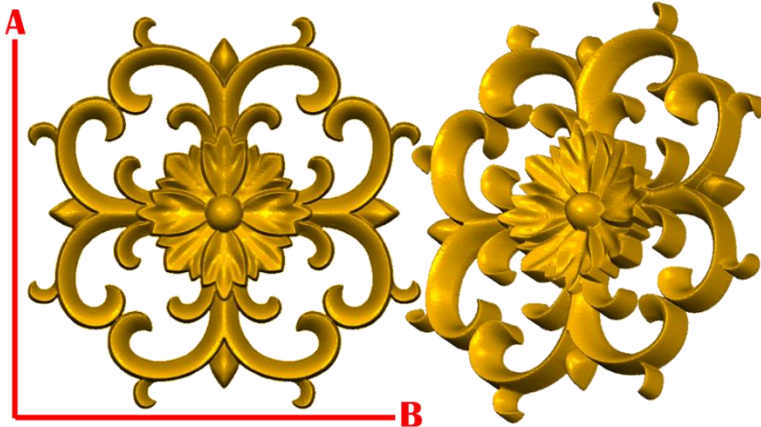

*Precios en MXN más IVA Sujetos a cambios sin previo aviso.

*Figuras en pasta de madera se venden en paquetes de 4 piezas.

PASTA DE MADERA Y MOLDES PARA EL ARTESANO

ROSE88:

- 1)A:5cm, B:5cm
- 2)A:10cm, B:10cm
- 3)A:15cm, B:15cm
- 4)A:20cm, B:20cm