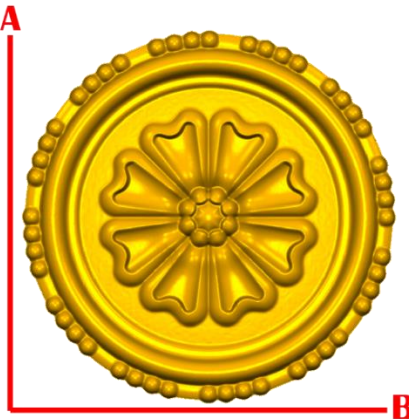

Ejemplo:

-Para adquirir un molde (grado industrial) en una medida 3) de 15x15cm de ancho, el costo sería de \$816.00 + IVA.

-Para adquirir un kit de 4 piezas de figura en pasta (o apliques) en la medida 4) de 20x20cm, el costo sería de \$1354.00 + IVA

2)A:10cm, B:10cm

3)A:15cm, B:15cm

4)A:20cm, B:20cm

ROSE15:

1)A:5cm, B:5cm

2)A:10cm, B:10cm

3)A:15cm, B:15cm

4)A:20cm, B:20cm

*Figuras en pasta de madera se venden en paquetes de 4 piezas.

PASTA DE MADERA Y MOLDES PARA EL ARTESANO

ROSE16:

1)A:5cm, B:5cm

2)A:10cm, B:10cm

3)A:15cm, B:15cm

4)A:20cm, B:20cm

ROSE17:

1)A:5cm, B:5cm

2)A:10cm, B:10cm

3)A:15cm, B:15cm

4)A:20cm, B:20cm

ROSE18:

1)A:5cm, B:5cm

2)A:10cm, B:10cm

3)A:15cm, B:15cm