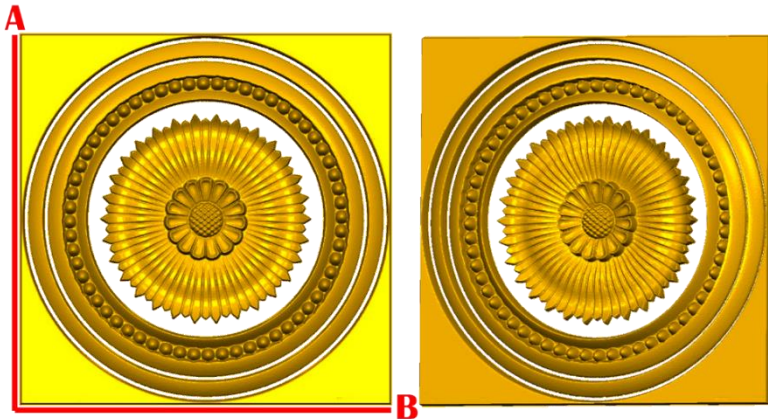

*Precios en MXN más IVA Sujetos a cambios sin previo aviso.

*Figuras en pasta de madera se venden en paquetes de 4 piezas.

PASTA DE MADERA Y MOLDES PARA EL ARTESANO

ROSE193:

- 1)A:5cm, B:5cm
- 2)A:10cm, B:10cm
- 3)A:15cm, B:15cm
- 4)A:20cm, B:20cm