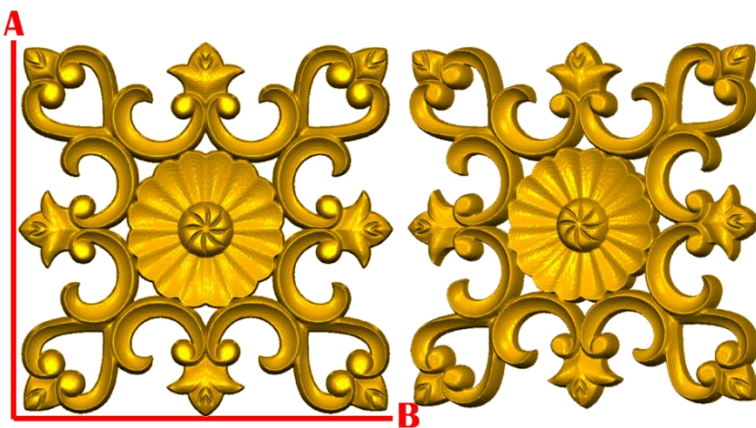

Email: contacto@inwoodpasta.com.mx www.inwoodpasta.com.mx

*Precios en MXN más IVA Sujetos a cambios sin previo aviso.

*Figuras en pasta de madera se venden en paquetes de 4 piezas.

PASTA DE MADERA Y MOLDES PARA EL ARTESANO

ROSE175:

- 1)A:5cm, B:5cm
- 2)A:10cm, B:10cm
- 3)A:15cm, B:15cm
- 4)A:20cm, B:20cm

ROSE176:

- 1)A:5cm, B:5cm
- 2)A:10cm, B:10cm
- 3)A:15cm, B:15cm
- 4)A:20cm, B:20cm

ROSE177:

- 1)A:5cm, B:5cm
- 2)A:10cm, B:10cm
- 3)A:15cm, B:15cm
- 4)A:20cm, B:20cm