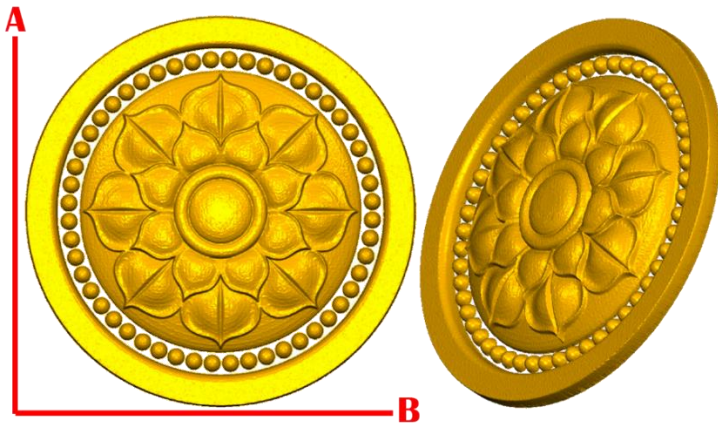

ROSE130:

- 1)A:5cm, B:5cm
- 2)A:10cm, B:10cm
- 3)A:15cm, B:15cm
- 4)A:20cm, B:20cm