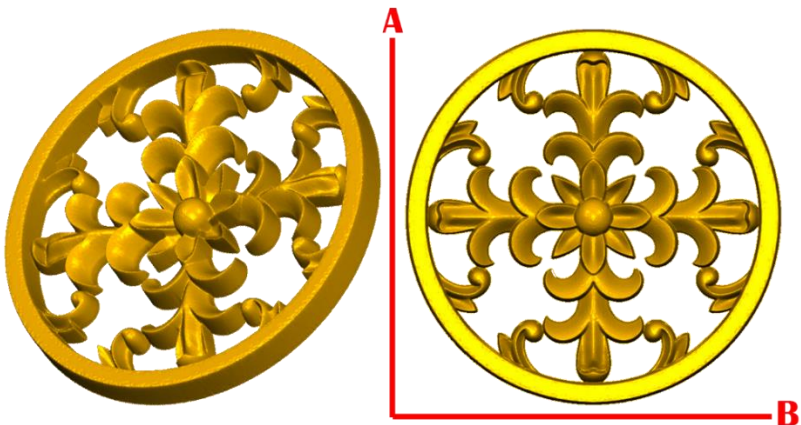

*Precios en MXN más IVA Sujetos a cambios sin previo aviso.

*Figuras en pasta de madera se venden en paquetes de 4 piezas.

PASTA DE MADERA Y MOLDES PARA EL ARTESANO

ROSE49:

1)A:5cm, B:5cm

2)A:10cm, B:10cm

3)A:15cm, B:15cm

4)A:20cm, B:20cm

ROSE50:

1)A:5cm, B:5cm

2)A:10cm, B:10cm

3)A:15cm, B:15cm

4)A:20cm, B:20cm

ROSE51:

1)A:5cm, B:5cm