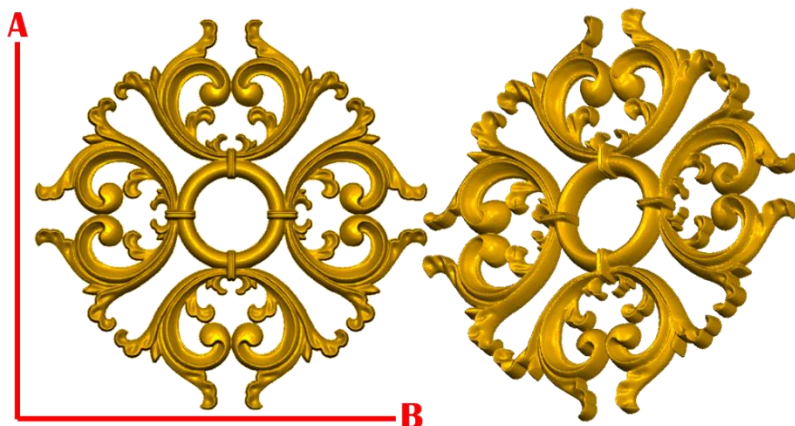

ROSE99:

- 1)A:5cm, B:5cm
- 2)A:10cm, B:10cm
- 3)A:15cm, B:15cm
- 4)A:20cm, B:20cm

Cerrada Rio Bravo Lote 20 Mz.A
Col. Ampliación Puente Colorado C.P. 01730
Del. Alvaro Obregón. Tel: 70981883

Cel: 55-38-91-49-16 (Whatsapp)

Email: contacto@inwoodpasta.com.mx www.inwoodpasta.com.mx