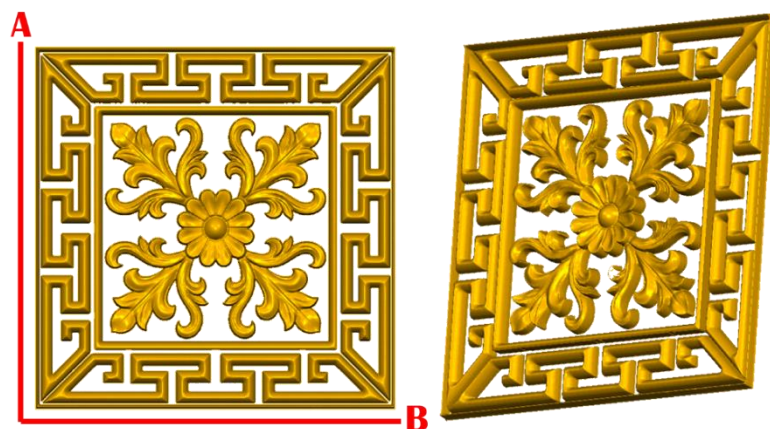

ROSE60:

- 1)A:5cm, B:5cm
- 2)A:10cm, B:10cm
- 3)A:15cm, B:15cm
- 4)A:20cm, B:20cm

Cerrada Rio Bravo Lote 20 Mz. A
Col. Ampliación Puentes Colorado C.P. 01730
Del. Alvaro Obregón. Tel: 70981883
Cel: 55-38-91-49-16 (Whatsapp)
Email: contacto@inwoodpasta.com.mx www.inwoodpasta.com.mx