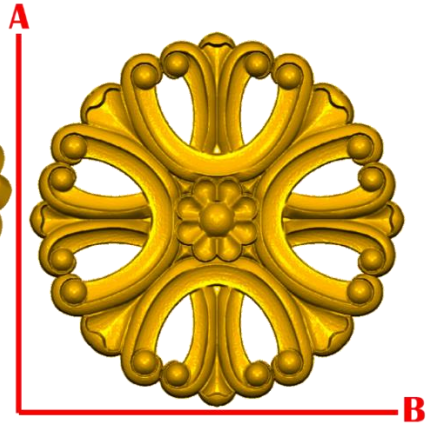

2)A:10cm, B:10cm

3)A:15cm, B:15cm

4)A:20cm, B:20cm

ROSE33:

1)A:5cm, B:4.2cm

2)A:10cm, B:8.5cm

3)A:15cm, B:12.7cm

4)A:20cm, B:17cm

*Figuras en pasta de madera se venden en paquetes de 4 piezas.

PASTA DE MADERA Y MOLDES PARA EL ARTESANO

ROSE34:

- 1)A:5cm, B:5cm
- 2)A:10cm, B:10cm
- 3)A:15cm, B:15cm
- 4)A:20cm, B:20cm

ROSE35:

- 1)A:5cm, B:5cm
- 2)A:10cm, B:10cm
- 3)A:15cm, B:15cm
- 4)A:20cm, B:20cm

ROSE36:

- 1)A:5cm, B:5cm
- 2)A:10cm, B:10cm
- 3)A:15cm, B:15cm
- 4)A:20cm, B:20cm

Cerrada Rio Bravo Lote 20 Mz.A
Col. Ampliación Puente Colorado C.P. 01730
Del. Alvaro Obregón. Tel: 70981883
Cel: 55-38-91-49-16 (Whatsapp)
Email: contacto@inwoodpasta.com.mx www.inwoodpasta.com.mx

*Precios en MXN más IVA Sujetos a cambios sin previo aviso.
*Figuras en pasta de madera se venden en paquetes de 4 piezas.

PASTA DE MADERA Y MOLDES PARA EL ARTESANO

ROSE37:

- 1)A:5cm, B:5cm
- 2)A:10cm, B:10cm
- 3)A:15cm, B:15cm
- 4)A:20cm, B:20cm