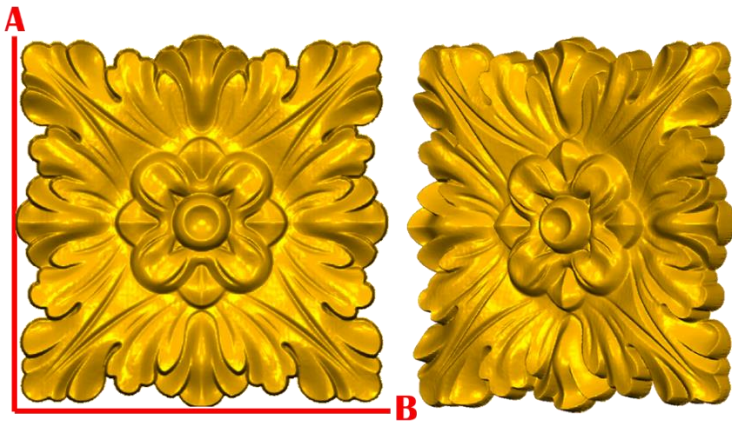

Cel: 55-38-91-49-16 (Whatsapp)

Email: contacto@inwoodpasta.com.mx www.inwoodpasta.com.mx

*Precios en MXN más IVA Sujetos a cambios sin previo aviso.

*Figuras en pasta de madera se venden en paquetes de 4 piezas.

PASTA DE MADERA Y MOLDES PARA EL ARTESANO

ROSE187:

- 1)A:5cm, B:5cm
- 2)A:10cm, B:10cm
- 3)A:15cm, B:15cm
- 4)A:20cm, B:20cm

ROSE188:

- 1)A:5cm, B:5cm
- 2)A:10cm, B:10cm
- 3)A:15cm, B:15cm
- 4)A:20cm, B:20cm