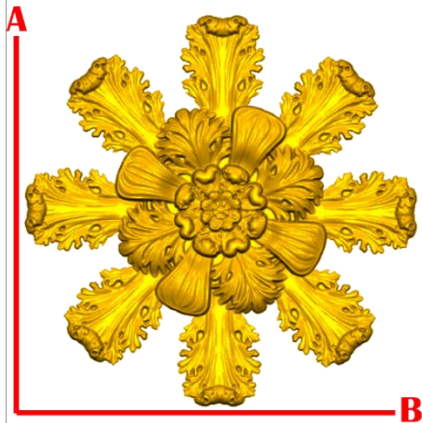

ROSE19:

- 1)A:5cm, B:5cm
- 2)A:10cm, B:10cm
- 3)A:15cm, B:15cm
- 4)A:20cm, B:20cm