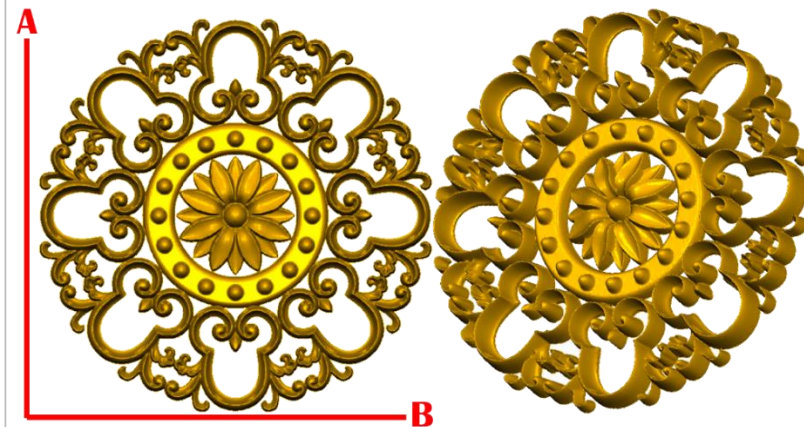

*Precios en MXN más IVA Sujetos a cambios sin previo aviso.

*Figuras en pasta de madera se venden en paquetes de 4 piezas.

PASTA DE MADERA Y MOLDES PARA EL ARTESANO

ROSE103:

- 1)A:5cm, B:5cm
- 2)A:10cm, B:10cm
- 3)A:15cm, B:15cm
- 4)A:20cm, B:20cm