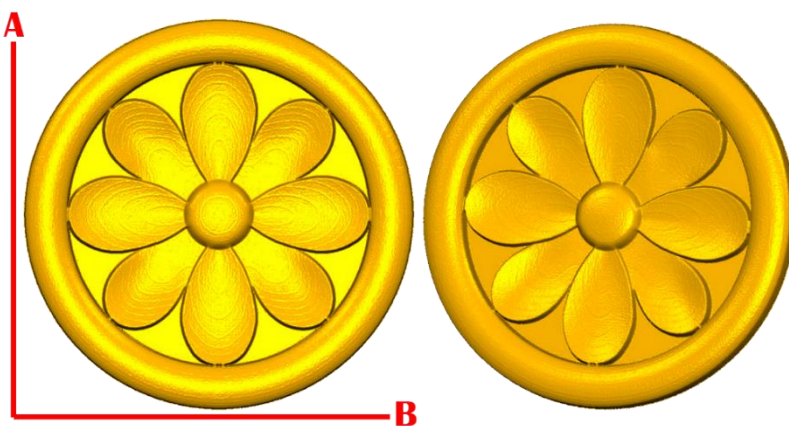

ROSE195:

- 1)A:5cm, B:5cm
- 2)A:10cm, B:10cm
- 3)A:15cm, B:15cm
- 4)A:20cm, B:20cm

Cerrada Rio Bravo Lote 20 Mz.A
Col. Ampliación Puente Colorado C.P. 01730
Del. Álvaro Obregón. Tel: 70981883
Cel: 55-38-91-49-16 (Whatsapp)
Email: contacto@inwoodpasta.com.mx www.inwoodpasta.com.mx