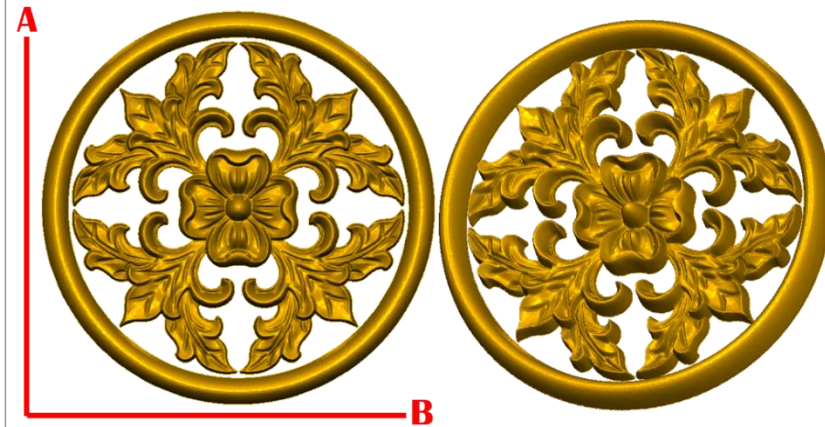

Email: contacto@inwoodpasta.com.mx www.inwoodpasta.com.mx

*Precios en MXN más IVA Sujetos a cambios sin previo aviso.

*Figuras en pasta de madera se venden en paquetes de 4 piezas.

PASTA DE MADERA Y MOLDES PARA EL ARTESANO

ROSE112:

- 1)A:5cm, B:5cm
- 2)A:10cm, B:10cm
- 3)A:15cm, B:15cm
- 4)A:20cm, B:20cm

ROSE113:

- 1)A:5cm, B:5cm
- 2)A:10cm, B:10cm
- 3)A:15cm, B:15cm
- 4)A:20cm, B:20cm

ROSE114:

- 1)A:5cm, B:5cm
- 2)A:10cm, B:10cm
- 3)A:15cm, B:15cm
- 4)A:20cm, B:20cm