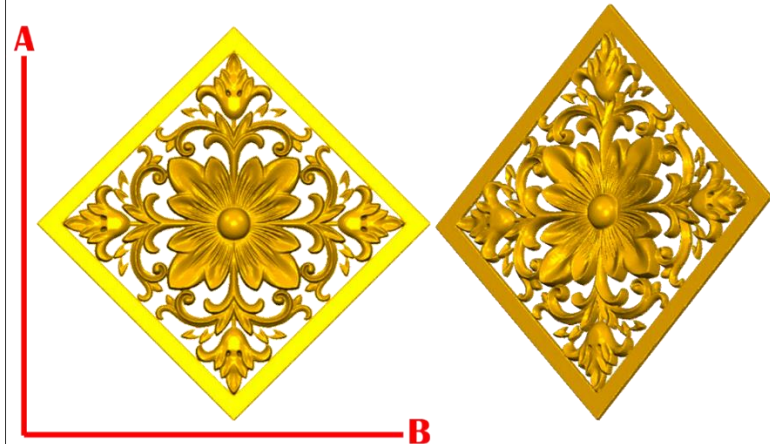

*Precios en MXN más IVA Sujetos a cambios sin previo aviso.

*Figuras en pasta de madera se venden en paquetes de 4 piezas.

PASTA DE MADERA Y MOLDES PARA EL ARTESANO

ROSE61:

- 1)A:5cm, B:5cm
- 2)A:10cm, B:10cm
- 3)A:15cm, B:15cm
- 4)A:20cm, B:20cm