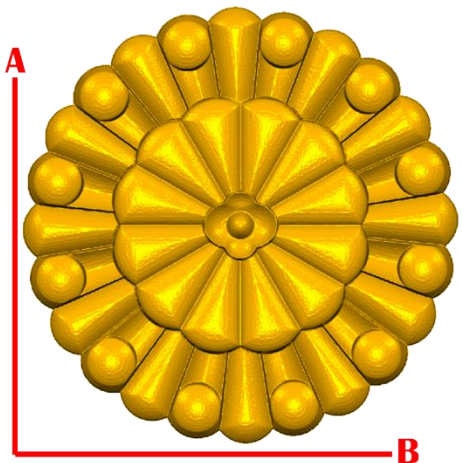

ROSE200:

1)A:5cm, B:5cm

2)A:10cm, B:10cm

3)A:15cm, B:15cm

4)A:20cm, B:20cm

Cerrada Rio Bravo Lote 20 Mz.A
Col. Ampliación Puente Colorado C.P. 01730
Del. Alvaro Obregón. Tel: 70981883

Cel: 55-38-91-49-16 (Whatsapp)

Email: contacto@inwoodpasta.com.mx www.inwoodpasta.com.mx