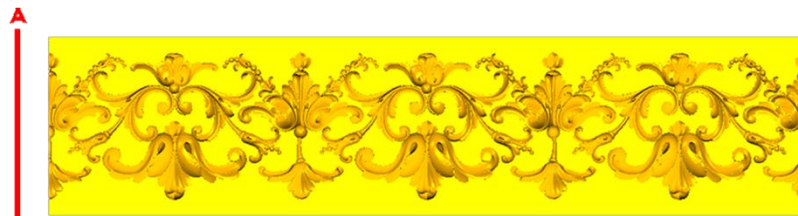

CORD264:

- 1)A:2cm, B:40cm
- 2)A:4cm, B:50cm
- 3)A:8cm, B:60cm

Código	Molde	°Alimenticio	Fig en Pasta
CORD264-1	$156.00	$311.00	$115.00
CORD264-2	$289.00	$577.00	$216.00
CORD264-3	$574.00	$1,147.00	$427.00

Cerrada Rio Bravo Lote 20 Mz. A
Col. Ampliación Puente Colorado C.P. 01730
Del. Álvaro Obregón. Tel: 70981883
Cel: 55-38-91-49-16 (Whatsapp)
Email: contacto@inwoodpasta.com.mx www.inwoodpasta.com.mx