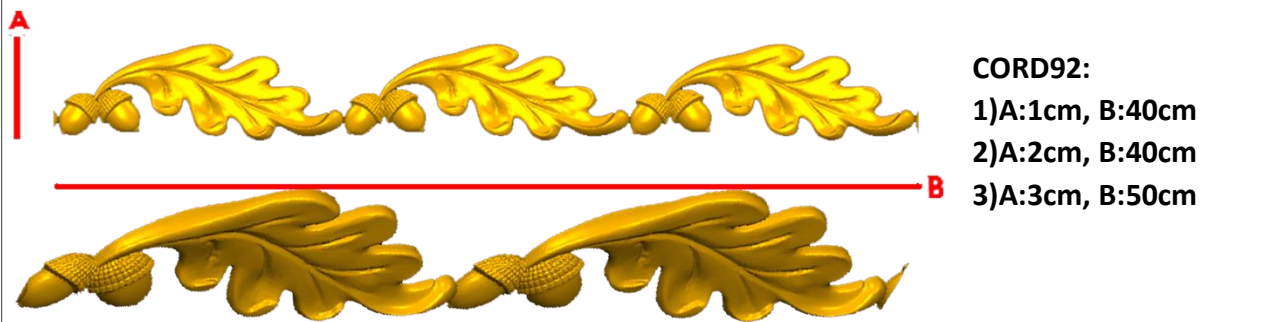

CORD92:
1)A:1cm, B:40cm
2)A:2cm, B:40cm
3)A:3cm, B:50cm

Código	Molde	°Alimenticio	Fig en Pasta
CORD92-1	$117.00	$234.00	$88.00
CORD92-2	$156.00	$311.00	$115.00
CORD92-3	$241.00	$482.00	$181.00

CORD93:

Sobre pedido