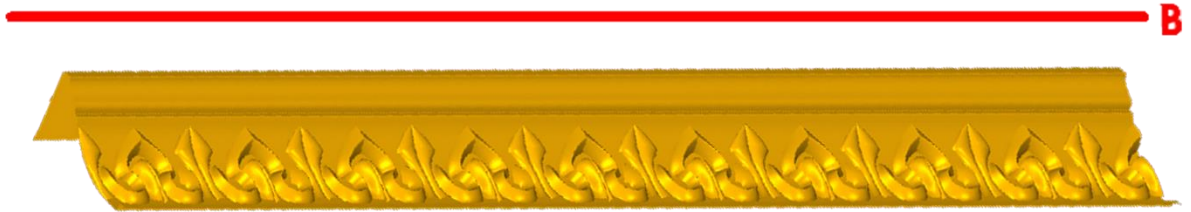

*Precios en MXN más IVA Sujetos a cambios sin previo aviso.
 *Figuras en pasta de madera se venden en paquetes de 4 piezas.

PASTA DE MADERA Y MOLDES PARA EL ARTESANO

A

B

A

CORD38:
 1)A:3cm, B:40cm
 2)A:5cm, B:45cm

Código	Molde	°Alimenticio	Fig en Pasta
CORD38-1	\$195.00	\$390.00	\$146.00
CORD38-2	\$305.00	\$610.00	\$225.00

CORD39:
 1)A:40cm, B:2.5cm
 2)A:50cm, B:4cm

Código	Molde	°Alimenticio	Fig en Pasta
CORD39-1	\$175.00	\$350.00	\$128.00
CORD39-2	\$289.00	\$577.00	\$216.00