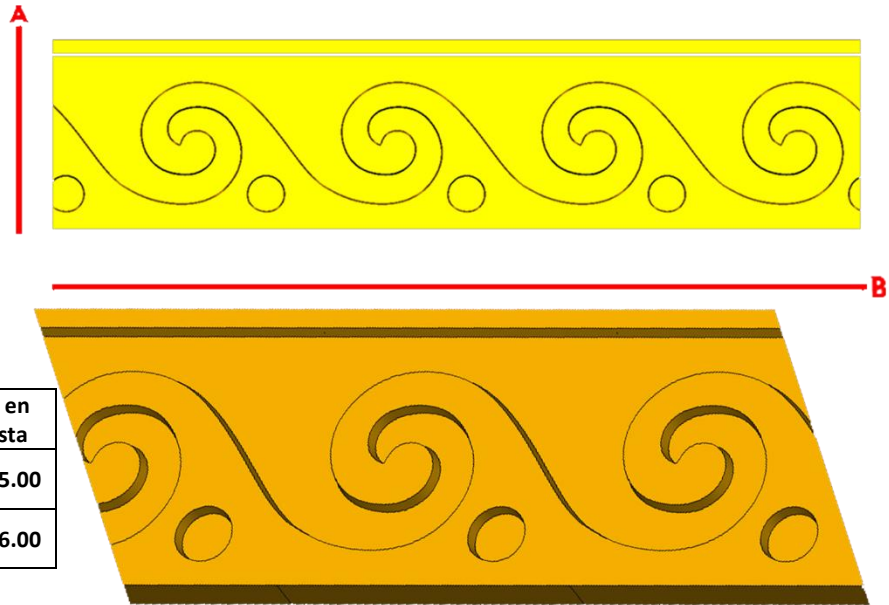

Código	Molde	°Alimenticio	Fig en Pasta
CORD267-1	$156.00	$311.00	$115.00
CORD267-2	$195.00	$390.00	$146.00