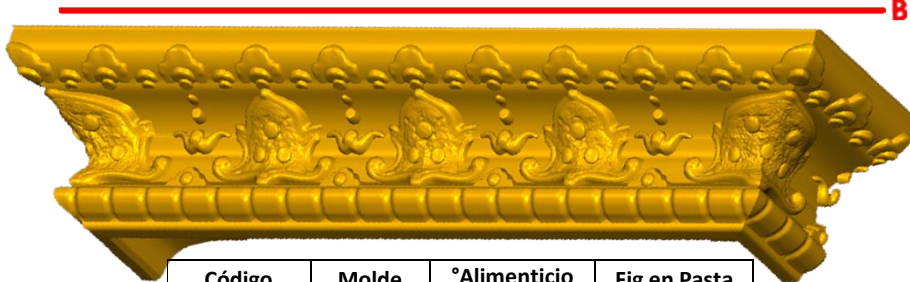

Código	Molde	°Alimenticio	Fig en Pasta
CORD200-1	$385.00	$770.00	$286.00