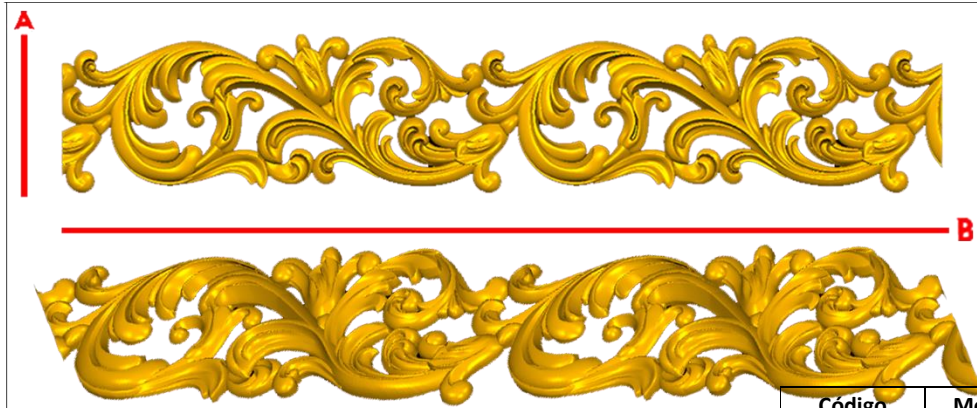

CORD227:
1)A:2cm, B:40cm
2)A:3cm, B:40cm
3)A:4cm, B:50cm

Código	Molde	°Alimenticio	Fig en Pasta
CORD227-1	$156.00	$311.00	$115.00
CORD227-2	$195.00	$390.00	$146.00
CORD227-3	$289.00	$577.00	$216.00