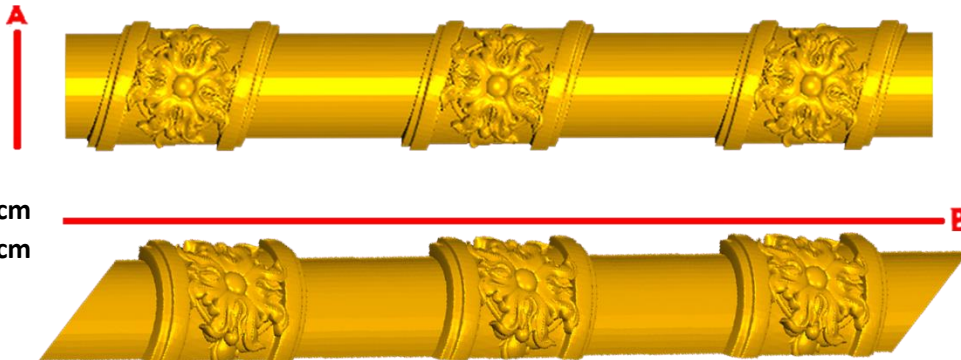

PASTA DE MADERA Y MOLDES PARA EL ARTESANO

CORD145:

1)A:1.5cm, B:40cm

2)A:2.5cm, B:50cm

Código	Molde	°Alimenticio	Fig en Pasta
CORD145-1	$137.00	$273.00	$102.00
CORD145-2	$217.00	$434.00	$163.00