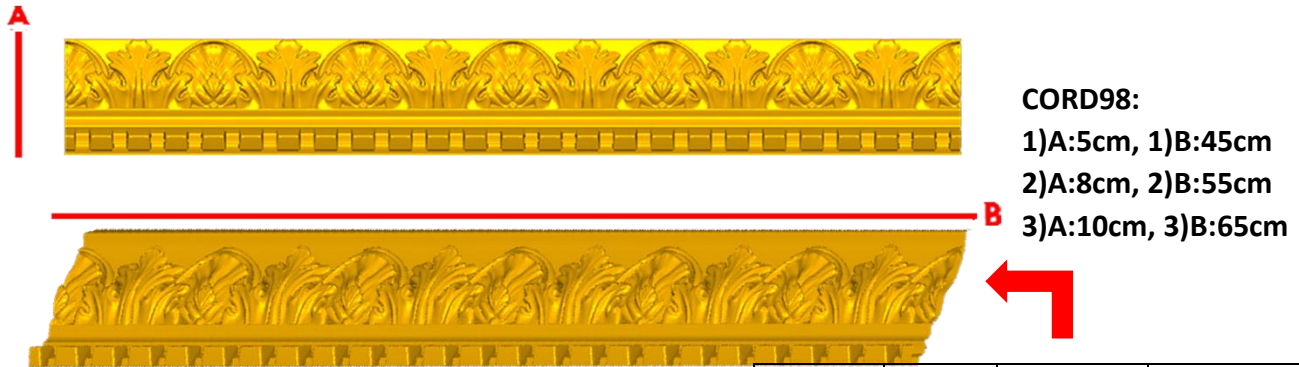

CORD98:
1)A:5cm, 1)B:45cm
2)A:8cm, 2)B:55cm
3)A:10cm, 3)B:65cm

Código	Molde	°Alimenticio	Fig en Pasta
CORD98-1	$305.00	$610.00	$225.00
CORD98-2	$527.00	$1,054.00	$392.00
CORD98-3	$744.00	$1,488.00	$550.00

CORD99:
1)A:5cm, B:50cm
2)A:8cm, B:60cm