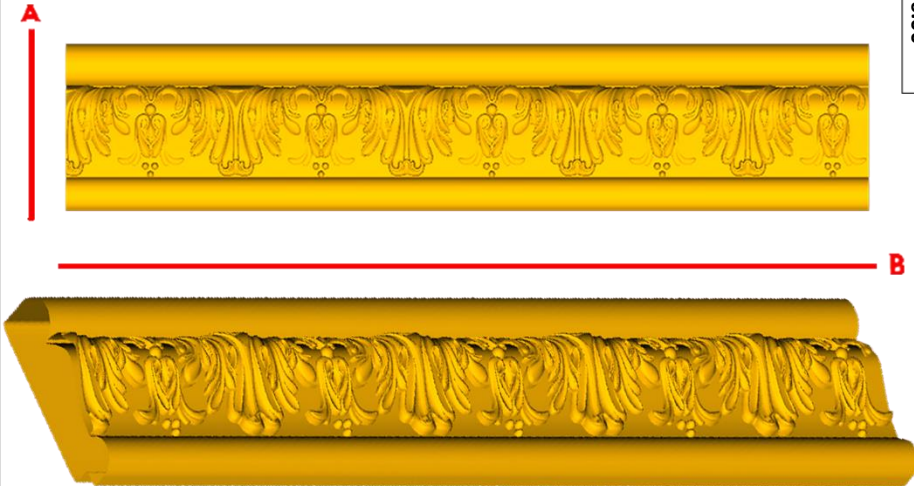

*Precios en MXN más IVA Sujetos a cambios sin previo aviso.
 *Figuras en pasta de madera se venden en paquetes de 4 piezas.

PASTA DE MADERA Y MOLDES PARA EL ARTESANO

CORD52:
 1)A:3cm, B:40cm
 2)A:4.5cm, B:45cm
 3)A:6cm, B:50cm

Código	Molde	°Alimenticio	Fig en Pasta
CORD52-1	\$195.00	\$390.00	\$146.00
CORD52-2	\$283.00	\$566.00	\$212.00
CORD52-3	\$385.00	\$770.00	\$286.00

CORD53:
 1)A:5cm, B:50cm
 2)A:9cm, B:60cm

Código	Molde	°Alimenticio	Fig en Pasta
CORD53-1	\$337.00	\$674.00	\$251.00
CORD53-2	\$632.00	\$1,263.00	\$467.00