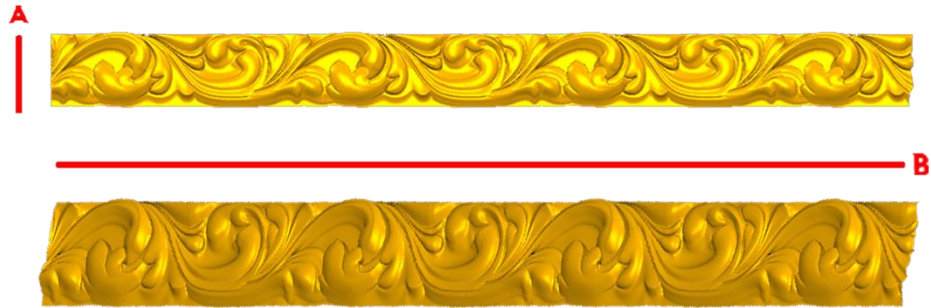

*Precios en MXN más IVA Sujetos a cambios sin previo aviso.
 *Figuras en pasta de madera se venden en paquetes de 4 piezas.

PASTA DE MADERA Y MOLDES PARA EL ARTESANO

CORD104:

- 1)A:1cm, B:40cm
- 2)A:2cm, B:50cm
- 3)A:3cm, B:55cm