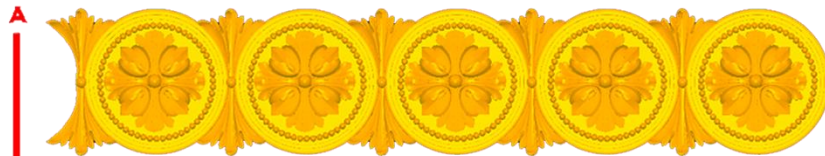

*Precios en MXN más IVA Sujetos a cambios sin previo aviso.
*Figuras en pasta de madera se venden en paquetes de 4 piezas.

PASTA DE MADERA Y MOLDES PARA EL ARTESANO

Código	Molde	°Alimenticio	Fig en Pasta
CORD262-1	$117.00	$234.00	$88.00
CORD262-2	$137.00	$273.00	$102.00
CORD262-3	$156.00	$311.00	$115.00

CORD262:

- 1)A:1cm, B:40cm
- 2)A:1.5cm, B:40cm
- 3)A:2cm, B:40cm

CORD263:

- 1)A:2cm, B:40cm
- 2)A:3cm, B:40cm
- 3)A:3.5cm, B:50cm

Código	Molde	°Alimenticio	Fig en Pasta
CORD263-1	$156.00	$311.00	$115.00
CORD263-2	$195.00	$390.00	$146.00
CORD263-3	$361.00	$722.00	$269.00

CORD264:

- 1)A:2cm, B:40cm
- 2)A:4cm, B:50cm
- 3)A:8cm, B:60cm

Código	Molde	°Alimenticio	Fig en Pasta
CORD264-1	$156.00	$311.00	$115.00
CORD264-2	$289.00	$577.00	$216.00
CORD264-3	$574.00	$1,147.00	$427.00

Cerrada Rio Bravo Lote 20 Mz. A
Col. Ampliación Puente Colorado C.P. 01730
Del. Álvaro Obregón. Tel: 70981883
Cel: 55-38-91-49-16 (Whatsapp)
Email: contacto@inwoodpasta.com.mx www.inwoodpasta.com.mx