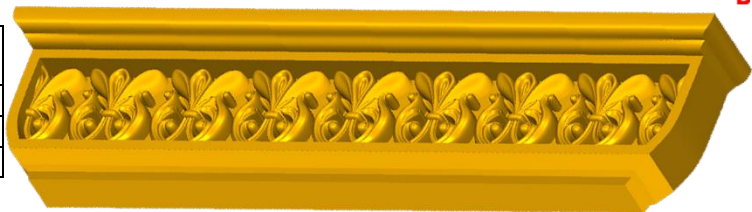

Código	Molde	°Alimenticio	Fig en Pasta
CORD89-1	$234.00	$467.00	$172.00
CORD89-2	$385.00	$770.00	$286.00
CORD89-3	$574.00	$1,147.00	$427.00

CORD90:

- 1)A:8cm, B:60cm

Código	Molde	°Alimenticio	Fig en Pasta
CORD90-1	$524.00	$1,147.00	$427.00

CORD91:

- 1)A:1cm, B:40cm
- 2)A:5cm, B:50cm
- 3)A:6.5cm, B:50cm