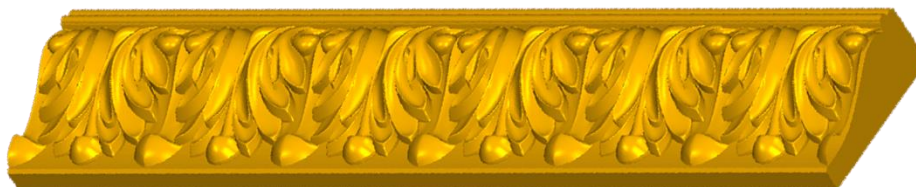

Código	Molde	°Alimenticio	Fig en Pasta
CORD102-1	$195.00	$390.00	$146.00
CORD102-2	$370.00	$740.00	$273.00
CORD102-3	$682.00	$1,364.00	$506.00

Cerrada Rio Bravo Lote 20 Mz. A
Col. Ampliación Puente Colorado C.P. 01730
Del. Álvaro Obregón. Tel: 70981883
Cel: 55-38-91-49-16 (Whatsapp)
Email: contacto@inwoodpasta.com.mx www.inwoodpasta.com.mx