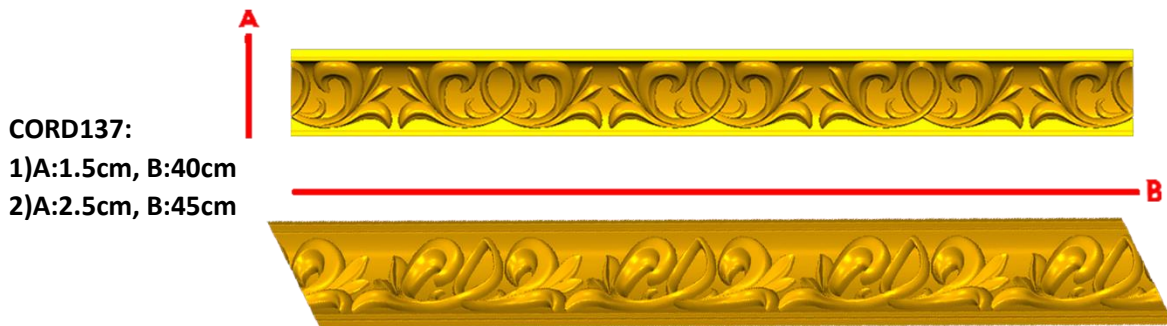

CORD136:
1)A:3cm, B:40cm
2)A:5cm, B:50cm

Código	Molde	°Alimenticio	Fig en Pasta
CORD136-1	$195.00	$390.00	$146.00
CORD136-2	$337.00	$674.00	$251.00