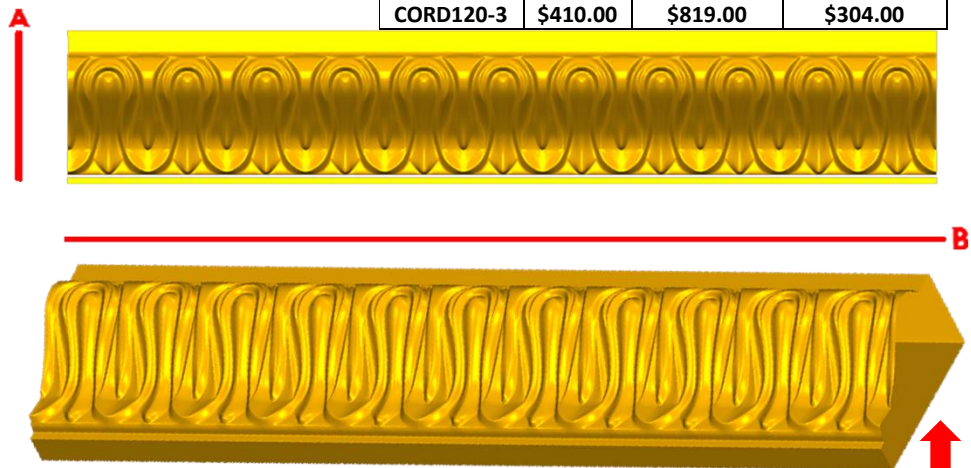

CORD121:
1)A:3cm, B:40cm
2)A:5cm, B:50cm
3)A:8cm, B:60cm