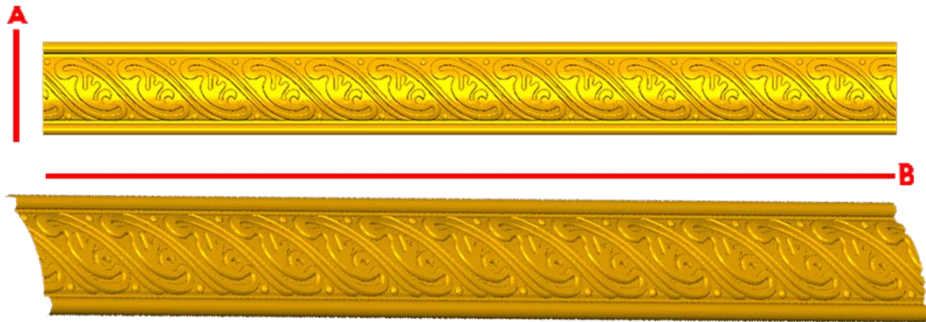

*Precios en MXN más IVA Sujetos a cambios sin previo aviso.
 *Figuras en pasta de madera se venden en paquetes de 4 piezas.

PASTA DE MADERA Y MOLDES PARA EL ARTESANO

CORD52:
 1)A:3cm, B:40cm
 2)A:4.5cm, B:45cm
 3)A:6cm, B:50cm

CORD54:
 1)A:2cm, B:40cm
 2)A:3cm, B:40cm

Código	Molde	°Alimenticio	Fig en Pasta
CORD54-1	\$156.00	\$311.00	\$115.00
CORD54-2	\$195.00	\$390.00	\$146.00

Cerrada Rio Bravo Lote 20 Mz. A
 Col. Ampliación Puente Colorado C.P. 01730
 Del. Álvaro Obregón. Tel: 70981883
 Cel: 55-38-91-49-16 (Whatsapp)
 Email: contacto@inwoodpasta.com.mx www.inwoodpasta.com.mx

*Precios en MXN más IVA Sujetos a cambios sin previo aviso.
 *Figuras en pasta de madera se venden en paquetes de 4 piezas.

PASTA DE MADERA Y MOLDES PARA EL ARTESANO

CORD55:

- 1)A:1cm, B:40cm
- 2)A:2cm, B:40cm
- 3)A:3cm, B:50cm