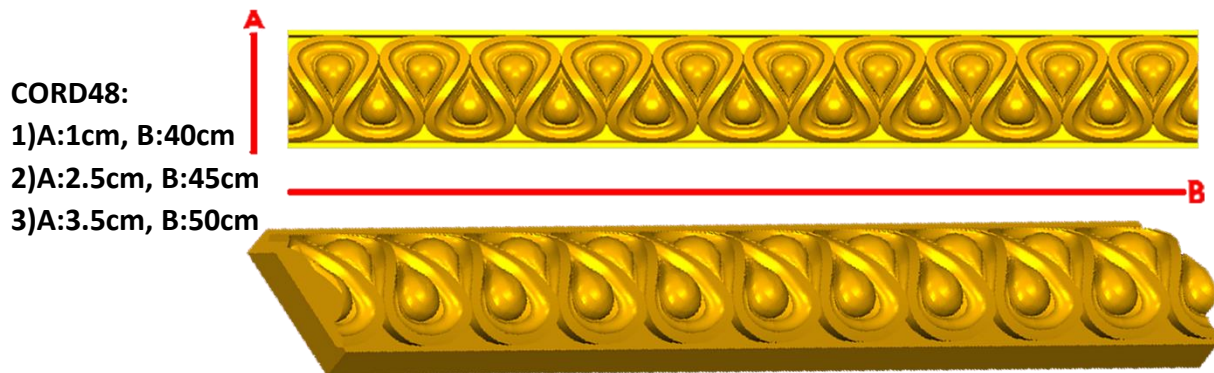

CORD44:
1)A:3cm, B:40cm
2)A:5cm, B:40cm

Código	Molde	°Alimenticio	Fig en Pasta
CORD44-1	\$195.00	\$390.00	\$146.00
CORD44-2	\$272.00	\$544.00	\$203.00

Cerrada Rio Bravo Lote 20 Mz. A
 Col. Ampliación Puente Colorado C.P. 01730
 Del. Álvaro Obregón. Tel: 70981883
 Cel: 55-38-91-49-16 (Whatsapp)
 Email: contacto@inwoodpasta.com.mx www.inwoodpasta.com.mx

*Precios en MXN más IVA Sujetos a cambios sin previo aviso.
 *Figuras en pasta de madera se venden en paquetes de 4 piezas.

PASTA DE MADERA Y MOLDES PARA EL ARTESANO

Código	Molde	°Alimenticio	Fig en Pasta
CORD46-1	\$137.00	\$273.00	\$102.00
CORD46-2	\$175.00	\$350.00	\$128.00

Código	Molde	°Alimenticio	Fig en Pasta
CORD47-1	\$137.00	\$273.00	\$102.00
CORD47-2	\$214.00	\$427.00	\$159.00

Código	Molde	°Alimenticio	Fig en Pasta
CORD48-1	\$117.00	\$234.00	\$88.00
CORD48-2	\$196.00	\$392.00	\$146.00
CORD48-3	\$266.00	\$531.00	\$198.00