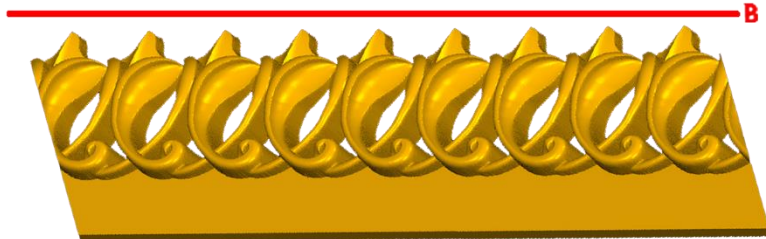

2)A:6cm, B:50cm

Código	Molde	°Alimenticio	Fig en Pasta
CORD117-1	\$234.00	\$467.00	\$172.00
CORD117-2	\$385.00	\$770.00	\$286.00

CORD118:

1)A:3cm, B:40cm

2)A:5cm, B:50cm

3)A:8cm, B:60cm

Código	Molde	°Alimenticio	Fig en Pasta
CORD118-1	\$129.00	\$258.00	\$146.00
CORD118-2	\$337.00	\$674.00	\$251.00
CORD118-3	\$574.00	\$1,147.00	\$427.00