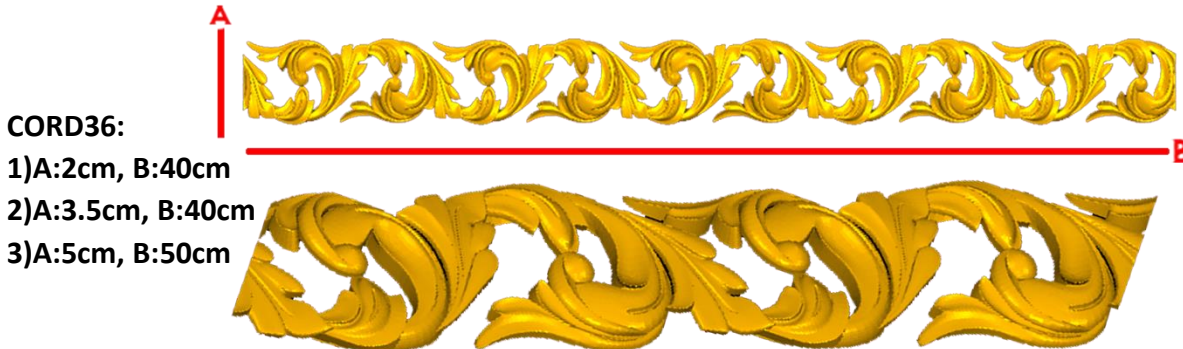

*Precios en MXN más IVA Sujetos a cambios sin previo aviso.
 *Figuras en pasta de madera se venden en paquetes de 4 piezas.

PASTA DE MADERA Y MOLDES PARA EL ARTESANO

CORD35:
 1)A:0.8cm, B:40cm
 2)A:1.5cm, 2)B:40cm

Código	Molde	°Alimenticio	Fig en Pasta
CORD35-1	\$109.00	\$218.00	\$80.00
CORD35-2	\$137.00	\$273.00	\$102.00

CORD36:
 1)A:2cm, B:40cm
 2)A:3.5cm, B:40cm
 3)A:5cm, B:50cm

Código	Molde	°Alimenticio	Fig en Pasta
CORD36-1	\$156.00	\$311.00	\$115.00
CORD36-2	\$214.00	\$427.00	\$159.00
CORD36-3	\$337.00	\$674.00	\$251.00