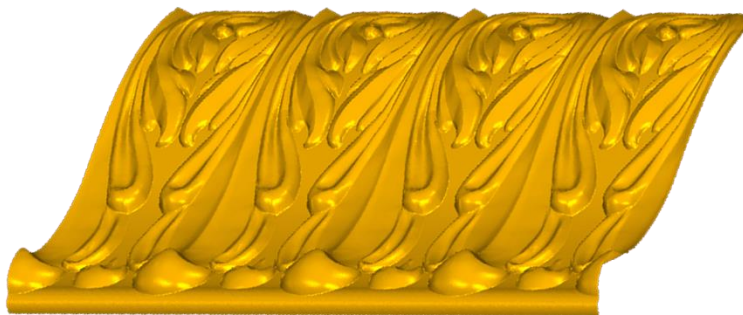

*Precios en MXN más IVA Sujetos a cambios sin previo aviso.
 *Figuras en pasta de madera se venden en paquetes de 4 piezas.

PASTA DE MADERA Y MOLDES PARA EL ARTESANO

CORD70:

1)A:4cm, B:50cm

2)A:6.5cm, B:60cm

3)A:8.5cm, B:70cm

Código	Molde	°Alimenticio	Fig en Pasta
CORD70-1	\$289.00	\$577.00	\$216.00
CORD70-2	\$488.00	\$975.00	\$361.00
CORD70-3	\$700.00	\$1,400.00	\$520.00

Código	Molde	°Alimenticio	Fig en Pasta
CORD71-1	\$337.00	\$674.00	\$251.00
CORD71-2	\$516.00	\$1,032.00	\$383.00