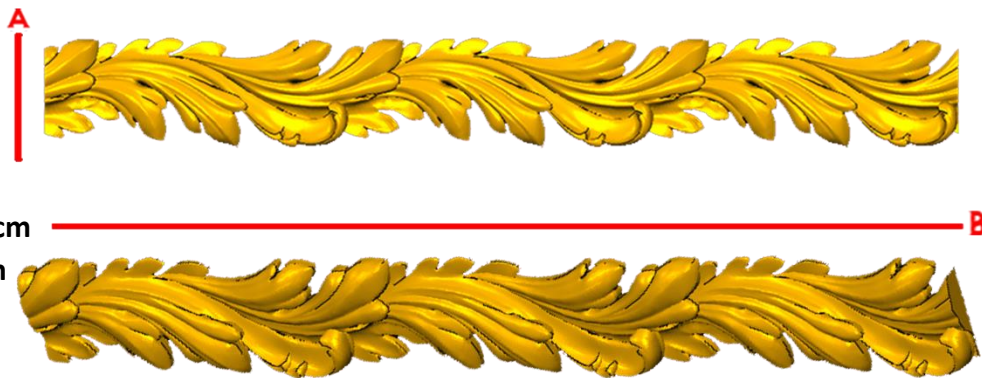

*Precios en MXN más IVA Sujetos a cambios sin previo aviso.
 *Figuras en pasta de madera se venden en paquetes de 4 piezas.

PASTA DE MADERA Y MOLDES PARA EL ARTESANO

CORD24:
 1)A:4cm, B:50cm
 2)A:6cm, B:60cm

Código	Molde	°Alimenticio	Fig en Pasta
CORD24-1	\$289.00	\$577.00	\$216.00
CORD24-2	\$459.00	\$918.00	\$339.00

CORD25:
 1)A:1.5cm, B:40cm
 2)A:3cm, B:40cm

Código	Molde	°Alimenticio	Fig en Pasta
CORD25-1	\$137.00	\$273.00	\$102.00
CORD25-2	\$195.00	\$390.00	\$146.00