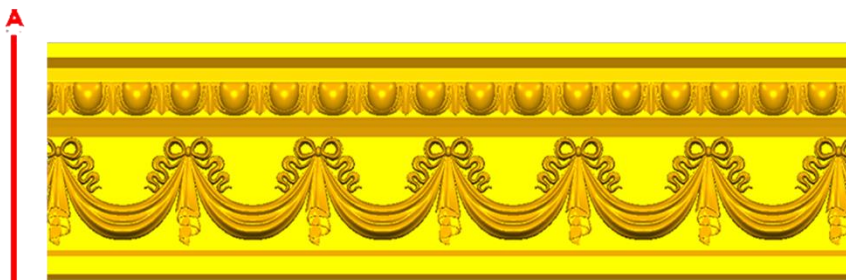

*Precios en MXN más IVA Sujetos a cambios sin previo aviso.
*Figuras en pasta de madera se venden en paquetes de 4 piezas.

PASTA DE MADERA Y MOLDES PARA EL ARTESANO

CORD259:
1)A:1cm, B:40cm
2)A:1.5cm, B:40cm
3)A:2.5cm, B:40cm

Código	Molde	°Alimenticio	Fig en Pasta
CORD259-1	$117.00	$234.00	$88.00
CORD259-2	$137.00	$273.00	$102.00
CORD259-3	$175.00	$350.00	$128.00

CORD260:
1)A:5cm, B:50cm
2)A:7cm, B:60cm

Código	Molde	°Alimenticio	Fig en Pasta
CORD260-1	$337.00	$256.00	$1,032.00
CORD260-2	$516.00	$674.00	$383.00

CORD261:
1)A:2cm, B:40cm
2)A:3cm, B:40cm

Código	Molde	°Alimenticio	Fig en Pasta
CORD261-1	$156.00	$311.00	$115.00
CORD261-2	$195.00	$390.00	$146.00

Cerrada Rio Bravo Lote 20 Mz. A
Col. Ampliación Puente Colorado C.P. 01730
Del. Álvaro Obregón. Tel: 70981883
Cel: 55-38-91-49-16 (Whatsapp)
Email: contacto@inwoodpasta.com.mx www.inwoodpasta.com.mx