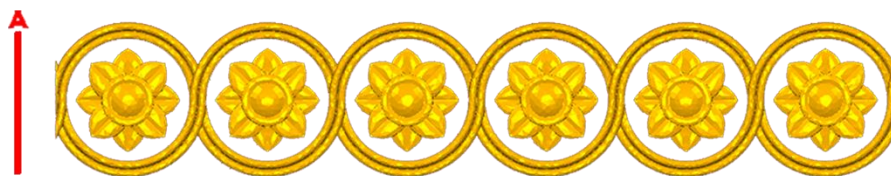

CORD122:
1)A:2cm, B:40cm
2)A:4cm, B:45cm
3)A:6cm, B:50cm

Código	Molde	°Alimenticio	Fig en Pasta
CORD122-1	$156.00	$311.00	$115.00
CORD122-2	$261.00	$522.00	$194.00
CORD122-3	$385.00	$770.00	$286.00

Cerrada Rio Bravo Lote 20 Mz. A
Col. Ampliación Puente Colorado C.P. 01730
Del. Álvaro Obregón. Tel: 70981883
Cel: 55-38-91-49-16 (Whatsapp)
Email: contacto@inwoodpasta.com.mx www.inwoodpasta.com.mx