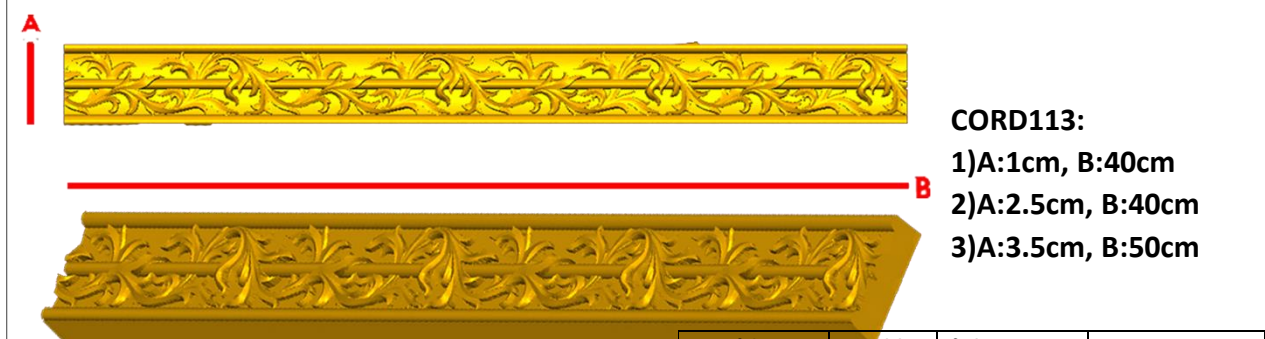

CORD113:
1)A:1cm, B:40cm
2)A:2.5cm, B:40cm
3)A:3.5cm, B:50cm

Código	Molde	°Alimenticio	Fig en Pasta
CORD113-1	$117.00	$234.00	$88.00
CORD113-2	$175.00	$350.00	$128.00
CORD113-3	$266.00	$531.00	$198.00

CORD114:
1)A:1.5cm, B:40cm
2)A:3cm, B:50cm
3)A:5cm, B:50cm