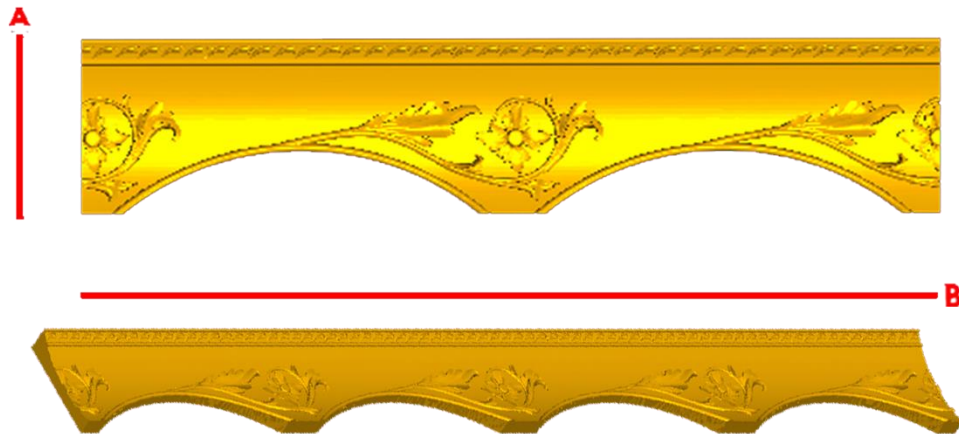

*Precios en MXN más IVA Sujetos a cambios sin previo aviso.
*Figuras en pasta de madera se venden en paquetes de 4 piezas.

PASTA DE MADERA Y MOLDES PARA EL ARTESANO

CORD92:
1)A:1cm, B:40cm
2)A:2cm, B:40cm
3)A:3cm, B:50cm

Código	Molde	°Alimenticio	Fig en Pasta
CORD92-1	$117.00	$234.00	$88.00
CORD92-2	$156.00	$311.00	$115.00
CORD92-3	$241.00	$482.00	$181.00

CORD93:

Sobre pedido

Código	Molde	°Alimenticio	Fig en Pasta
CORD94-1	$156.00	$311.00	$115.00
CORD94-2	$241.00	$482.00	$181.00

CORD94:
1)A:2cm, B:40cm
2)A:3cm, B:50cm

Cerrada Rio Bravo Lote 20 Mz. A
Col. Ampliación Puente Colorado C.P. 01730
Del. Álvaro Obregón. Tel: 70981883
Cel: 55-38-91-49-16 (Whatsapp)
Email: contacto@inwoodpasta.com.mx www.inwoodpasta.com.mx