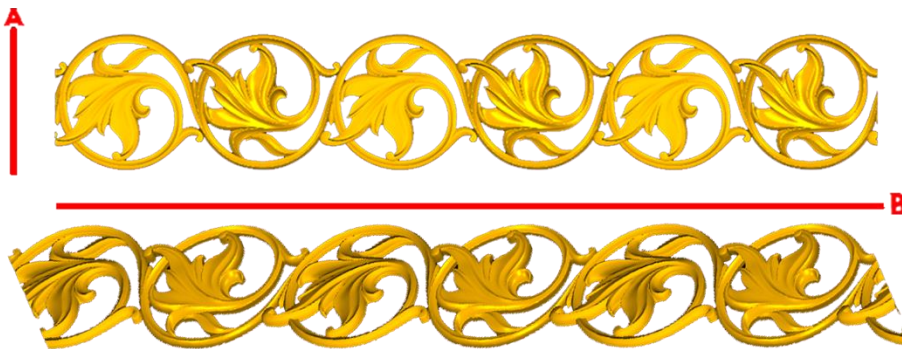

*Precios en MXN más IVA Sujetos a cambios sin previo aviso.
 *Figuras en pasta de madera se venden en paquetes de 4 piezas.

PASTA DE MADERA Y MOLDES PARA EL ARTESANO

CORD138:
 1)A:2cm, B:40cm
 2)A:3.5cm, B:50cm
 3)A:4.5cm, B:55cm