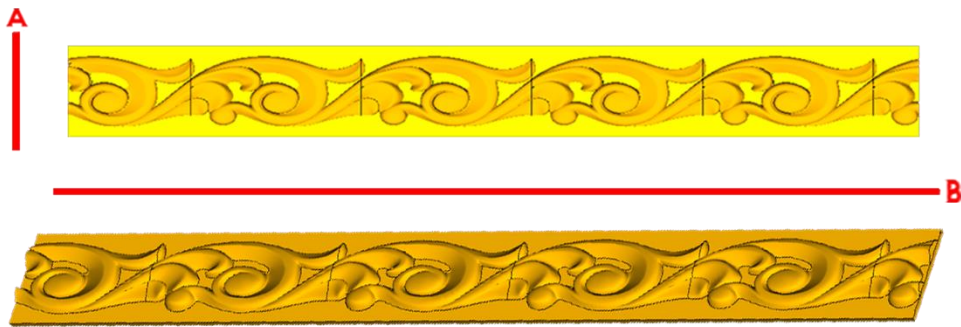

CORD30:
1)A:2cm, B:40cm
2)A:3.5cm, B:50cm

Código	Molde	°Alimenticio	Fig en Pasta
CORD30-1	$156.00	$311.00	$115.00
CORD30-2	$266.00	$531.00	$198.00