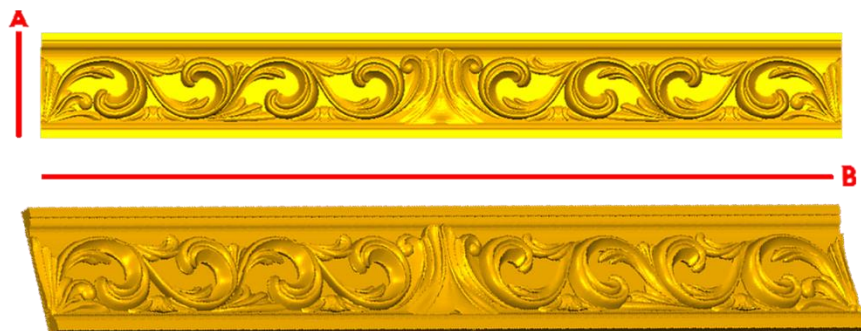

*Precios en MXN más IVA Sujetos a cambios sin previo aviso.
 *Figuras en pasta de madera se venden en paquetes de 4 piezas.

PASTA DE MADERA Y MOLDES PARA EL ARTESANO

CORD55:

- 1)A:1cm, B:40cm
- 2)A:2cm, B:40cm
- 3)A:3cm, B:50cm

Código	Molde	°Alimenticio	Fig en Pasta
CORD55-1	\$117.00	\$234.00	\$88.00
CORD55-2	\$156.00	\$311.00	\$115.00
CORD55-3	\$241.00	\$482.00	\$181.00

CORD56:

- 1)A:2cm, B:45cm
- 2)A:3cm, B:50cm
- 3)A:5cm, B:60cm

Código	Molde	°Alimenticio	Fig en Pasta
CORD56-1	\$174.00	\$348.00	\$128.00
CORD56-2	\$241.00	\$482.00	\$181.00
CORD56-3	\$402.00	\$803.00	\$300.00

CORD57:

- 1)A:1.5cm, B:40cm
- 2)A:3cm, B:50cm

Código	Molde	°Alimenticio	Fig en Pasta
CORD57-1	\$137.00	\$273.00	\$102.00
CORD57-2	\$241.00	\$482.00	\$181.00