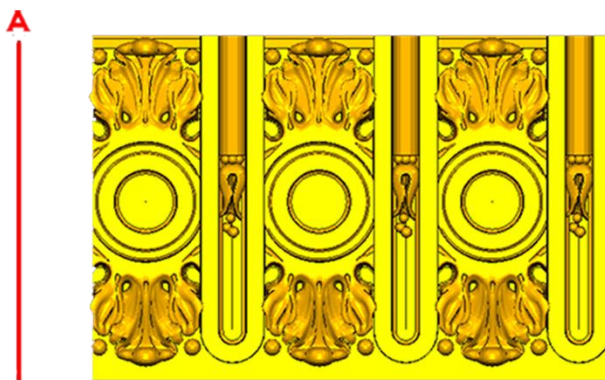

*Precios en MXN más IVA Sujetos a cambios sin previo aviso.
 *Figuras en pasta de madera se venden en paquetes de 4 piezas.

PASTA DE MADERA Y MOLDES PARA EL ARTESANO

CORD12:

- 1)A:1cm, B:40cm
- 2)A:2cm, B:40cm
- 3)A:3cm, B:50cm

Código	Molde	°Alimenticio	Fig en Pasta
CORD12-1	\$117.00	\$234.00	\$88.00
CORD12-2	\$156.00	\$311.00	\$115.00
CORD12-3	\$241.00	\$482.00	\$181.00

CORD13:

- 1)A:2.5cm, B:40cm
- 2)A:4cm, B:40cm

Código	Molde	°Alimenticio	Fig en Pasta
CORD13-1	\$175.00	\$350.00	\$128.00
CORD13-2	\$234.00	\$467.00	\$172.00

CORD14:

- 1)A:5cm, B:50cm
- 2)A:8cm, B:55cm

Código	Molde	°Alimenticio	Fig en Pasta
CORD14-1	\$337.00	\$674.00	\$251.00
CORD14-2	\$527.00	\$1,054.00	\$392.00

Cerrada Rio Bravo Lote 20 Mz. A
 Col. Ampliación Puente Colorado C.P. 01730
 Del. Álvaro Obregón. Tel: 70981883
 Cel: 55-38-91-49-16 (Whatsapp)