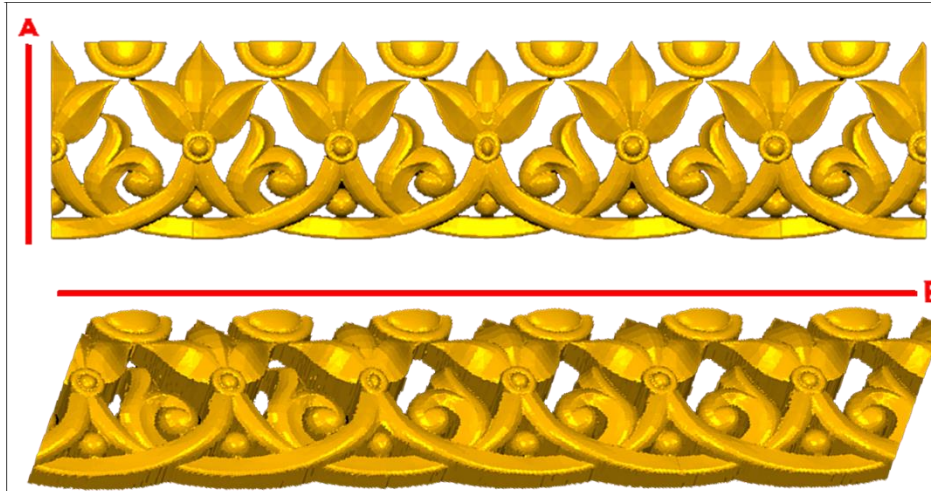

*Precios en MXN más IVA Sujetos a cambios sin previo aviso.
 *Figuras en pasta de madera se venden en paquetes de 4 piezas.

PASTA DE MADERA Y MOLDES PARA EL ARTESANO

CORD52:
 1)A:3cm, B:40cm
 2)A:4.5cm, B:45cm
 3)A:6cm, B:50cm