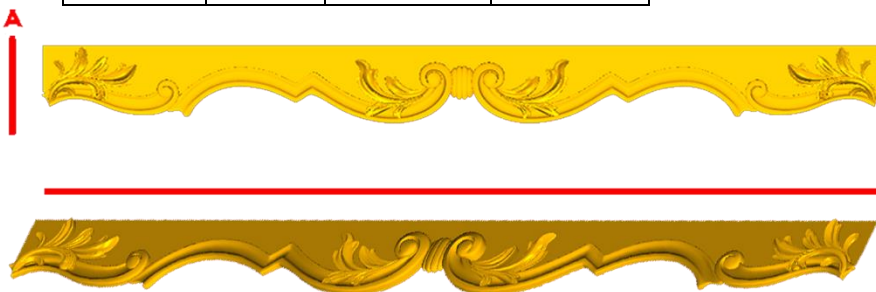

CORD223:

- 1)A:2cm, B:40cm
- 2)A:3cm, B:40cm

Código	Molde	°Alimenticio	Fig en Pasta
CORD223-1	$156.00	$311.00	$115.00
CORD223-2	$195.00	$390.00	$146.00

Cerrada Rio Bravo Lote 20 Mz. A
Col. Ampliación Puente Colorado C.P. 01730
Del. Álvaro Obregón. Tel: 70981883
Cel: 55-38-91-49-16 (Whatsapp)

Email: contacto@inwoodpasta.com.mx www.inwoodpasta.com.mx