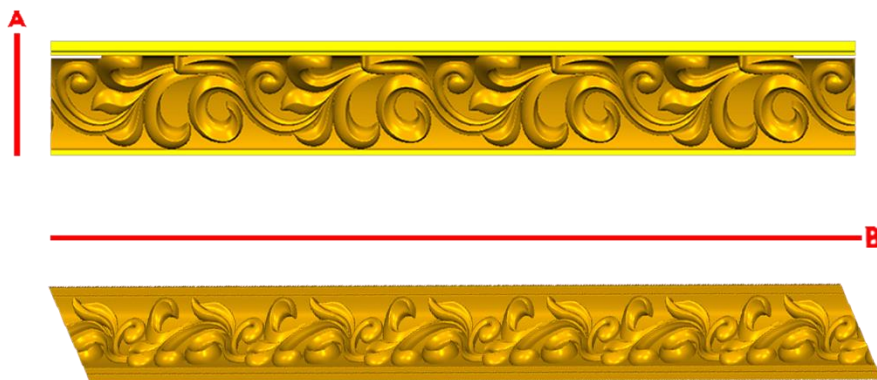

CORD261:
1)A:2cm, B:40cm
2)A:3cm, B:40cm