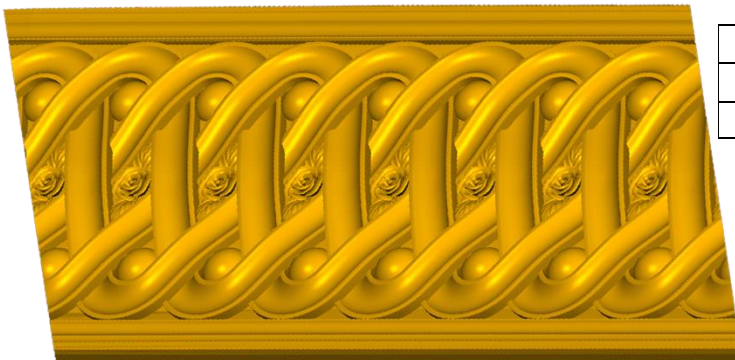

CORD188:
1)A:4cm, B:45cm
2)A:6cm, B:50cm

B

Código	Molde	°Alimenticio	Fig en Pasta
CORD188-1	$261.00	$522.00	$194.00
CORD188-2	$385.00	$770.00	$286.00

A