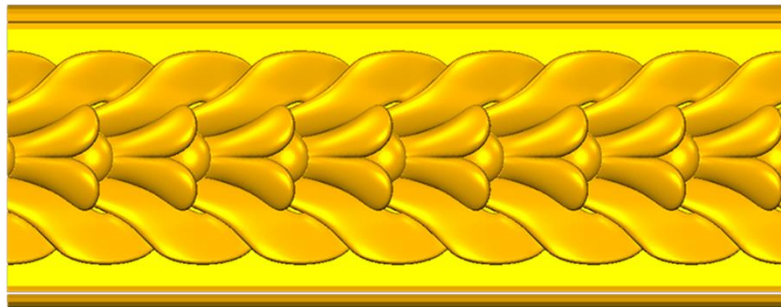

CORD164:
1)A:1.5cm, B:40cm
2)A:2.5cm, B:45cm
3)A:4cm, B:50cm