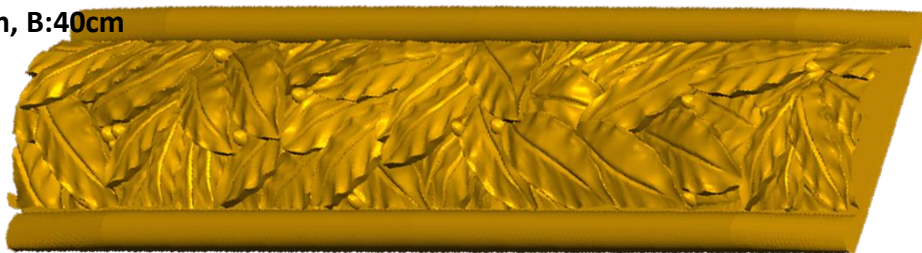

*Precios en MXN más IVA Sujetos a cambios sin previo aviso.
 *Figuras en pasta de madera se venden en paquetes de 4 piezas.

PASTA DE MADERA Y MOLDES PARA EL ARTESANO

Código	Molde	°Alimenticio	Fig en Pasta
CORD95-1	\$241.00	\$482.00	\$181.00
CORD95-2	\$337.00	\$674.00	\$251.00
CORD95-3	\$467.00	\$933.00	\$396.00

CORD95:

- 1)A:3cm, B:50cm
- 2)A:5cm, B:50cm
- 3)A:1.5cm, B:40cm

Código	Molde	°Alimenticio	Fig en Pasta
CORD96-1	\$234.00	\$467.00	\$172.00
CORD96-2	\$385.00	\$770.00	\$286.00
CORD96-3	\$700.00	\$2,099.00	\$520.00