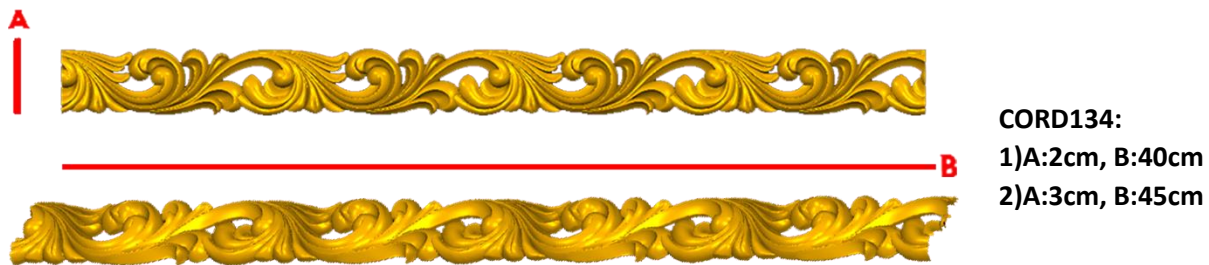

CORD134:
1)A:2cm, B:40cm
2)A:3cm, B:45cm

Código	Molde	°Alimenticio	Fig en Pasta
CORD134-1	$156.00	$311.00	$115.00
CORD134-2	$218.00	$436.00	$163.00

Cerrada Rio Bravo Lote 20 Mz. A
Col. Ampliación Puente Colorado C.P. 01730
Del. Álvaro Obregón. Tel: 70981883
Cel: 55-38-91-49-16 (Whatsapp)
Email: contacto@inwoodpasta.com.mx www.inwoodpasta.com.mx