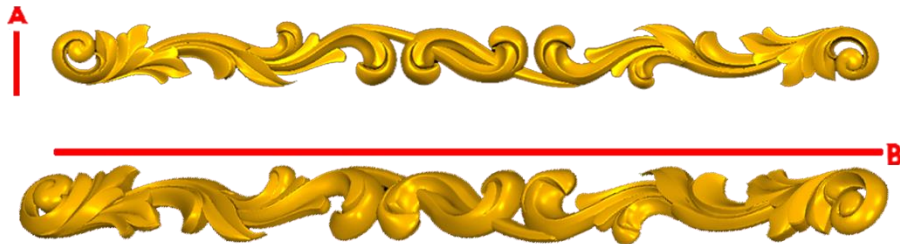

CORD75:
1)A:1.5cm, B:40cm
2)A:2.5cm, B:45cm
3)A:3.5cm, B:50cm

Código	Molde	°Alimenticio	Fig en Pasta
CORD75-1	$137.00	$273.00	$102.00
CORD75-2	$196.00	$392.00	$146.00
CORD75-3	$266.00	$531.00	$198.00