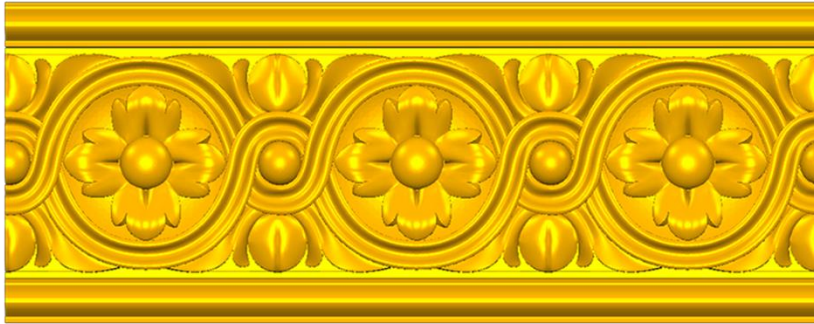

www.inwoodpasta.com.mx

*Precios en MXN más IVA Sujetos a cambios sin previo aviso.
 *Figuras en pasta de madera se venden en paquetes de 4 piezas.

PASTA DE MADERA Y MOLDES PARA EL ARTESANO

CORD216:
 1)A:3cm, B:40cm
 2)A:4.5cm, B:45cm
 3)A:6cm, B:50cm