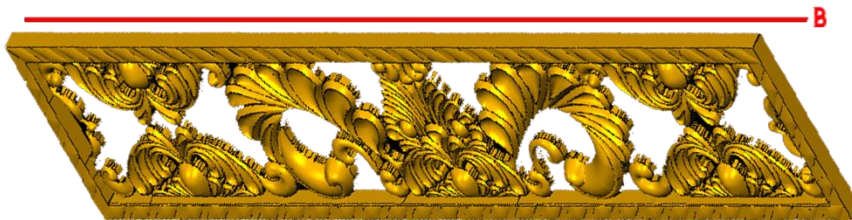

CORD14:

- 1)A:5cm, B:50cm
- 2)A:8cm, B:55cm

Código	Molde	°Alimenticio	Fig en Pasta
CORD14-1	\$337.00	\$674.00	\$251.00
CORD14-2	\$527.00	\$1,054.00	\$392.00

Cerrada Rio Bravo Lote 20 Mz. A
 Col. Ampliación Puente Colorado C.P. 01730
 Del. Álvaro Obregón. Tel: 70981883
 Cel: 55-38-91-49-16 (Whatsapp)

Email: contacto@inwoodpasta.com.mx www.inwoodpasta.com.mx

PASTA DE MADERA Y MOLDES PARA EL ARTESANO

CORD15:

1)A:2cm, B:40cm

2)A:4cm, B:40cm

Código	Molde	°Alimenticio	Fig en Pasta
CORD15-1	\$156.00	\$311.00	\$115.00
CORD15-2	\$234.00	\$467.00	\$172.00

CORD16:

1)A:2cm, B:40cm

2)A:4.5cm, B:45cm

Código	Molde	°Alimenticio	Fig en Pasta
CORD16-1	\$156.00	\$311.00	\$115.00
CORD16-2	\$283.00	\$566.00	\$212.00

CORD17:

1)A:2cm, B:40cm

2)A:5cm, B:50cm

Código	Molde	°Alimenticio	Fig en Pasta
CORD17-1	\$156.00	\$311.00	\$115.00
CORD17-2	\$337.00	\$674.00	\$251.00

*Precios en MXN más IVA Sujetos a cambios sin previo aviso.
 *Figuras en pasta de madera se venden en paquetes de 4 piezas.

PASTA DE MADERA Y MOLDES PARA EL ARTESANO

CORD18:

1)A:4cm, B:40cm

2)A:8cm, B:75cm