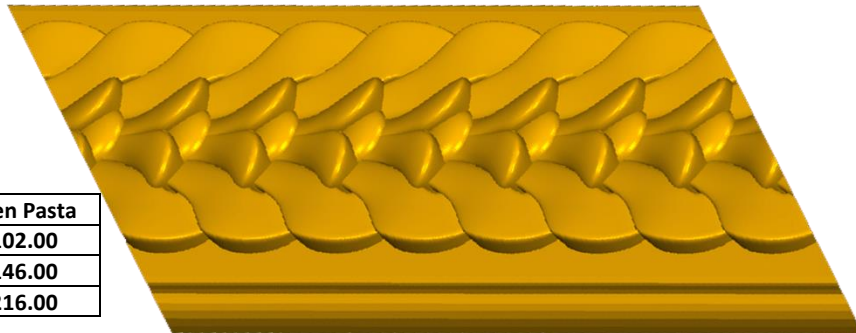

Código	Molde	°Alimenticio	Fig en Pasta
CORD164-1	$137.00	$273.00	$102.00
CORD164-2	$196.00	$392.00	$146.00
CORD164-3	$289.00	$577.00	$216.00

Cerrada Rio Bravo Lote 20 Mz. A
Col. Ampliación Puente Colorado C.P. 01730
Del. Álvaro Obregón. Tel: 70981883
Cel: 55-38-91-49-16 (Whatsapp)
Email: contacto@inwoodpasta.com.mx www.inwoodpasta.com.mx