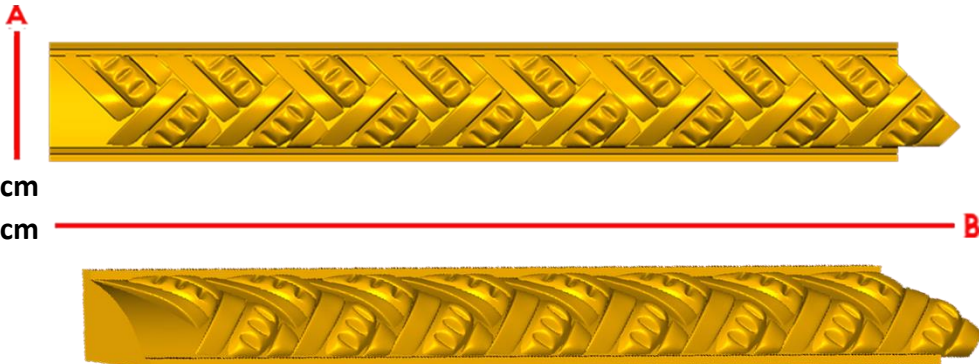

*Precios en MXN más IVA Sujetos a cambios sin previo aviso.
 *Figuras en pasta de madera se venden en paquetes de 4 piezas.

PASTA DE MADERA Y MOLDES PARA EL ARTESANO

CORD4:

- 1)A:1cm, B:35cm
- 2)A:2cm, B:40cm
- 3)A:3cm, B:40cm

CORD14:

- 1)A:5cm, B:50cm
- 2)A:8cm, B:55cm

Código	Molde	°Alimenticio	Fig en Pasta
CORD14-1	\$337.00	\$674.00	\$251.00
CORD14-2	\$527.00	\$1,054.00	\$392.00

Cerrada Rio Bravo Lote 20 Mz. A
 Col. Ampliación Puente Colorado C.P. 01730
 Del. Álvaro Obregón. Tel: 70981883
 Cel: 55-38-91-49-16 (Whatsapp)

Email: contacto@inwoodpasta.com.mx www.inwoodpasta.com.mx

PASTA DE MADERA Y MOLDES PARA EL ARTESANO

CORD15:

1)A:2cm, B:40cm

2)A:4cm, B:40cm

Código	Molde	°Alimenticio	Fig en Pasta
CORD15-1	\$156.00	\$311.00	\$115.00
CORD15-2	\$234.00	\$467.00	\$172.00

CORD16:

1)A:2cm, B:40cm

2)A:4.5cm, B:45cm

Código	Molde	°Alimenticio	Fig en Pasta
CORD16-1	\$156.00	\$311.00	\$115.00
CORD16-2	\$283.00	\$566.00	\$212.00

CORD17:

1)A:2cm, B:40cm

2)A:5cm, B:50cm

Código	Molde	°Alimenticio	Fig en Pasta
CORD17-1	\$156.00	\$311.00	\$115.00
CORD17-2	\$337.00	\$674.00	\$251.00