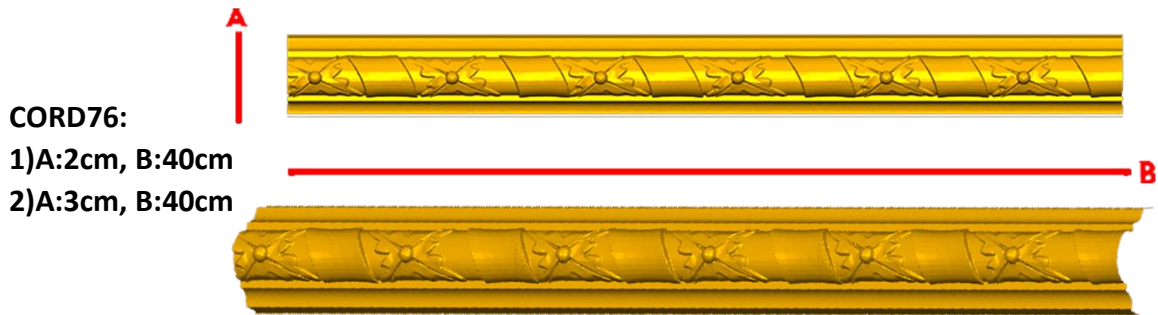

CORD76:
1)A:2cm, B:40cm
2)A:3cm, B:40cm

Código	Molde	°Alimenticio	Fig en Pasta
CORD76-1	$156.00	$311.00	$115.00
CORD76-2	$195.00	$390.00	$146.00