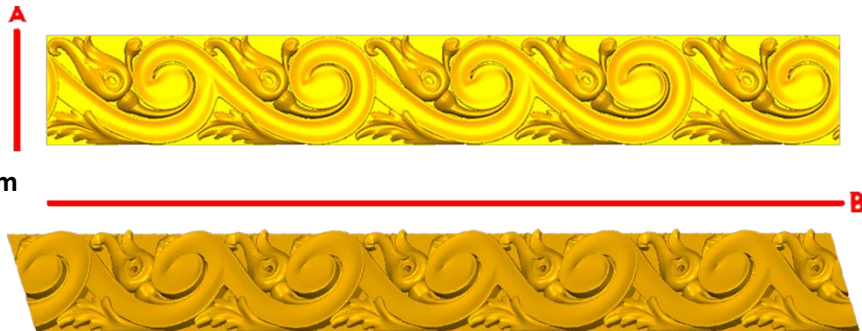

CORD221:

- 1)A:2cm, B:40cm
- 2)A:3cm, B:40cm
- 3)A:4cm, B:50cm

Código	Molde	°Alimenticio	Fig en Pasta
CORD221-1	$156.00	$311.00	$115.00
CORD221-2	$195.00	$390.00	$146.00
CORD221-3	$289.00	$577.00	$216.00

CORD222:

- 1)A:1.5cm, B:40cm
- 2)A:2cm, B:40cm
- 3)A:3cm, B:40cm

Código	Molde	°Alimenticio	Fig en Pasta
CORD222-1	$137.00	$273.00	$102.00
CORD222-2	$156.00	$311.00	$115.00
CORD222-3	$195.00	$390.00	$146.00