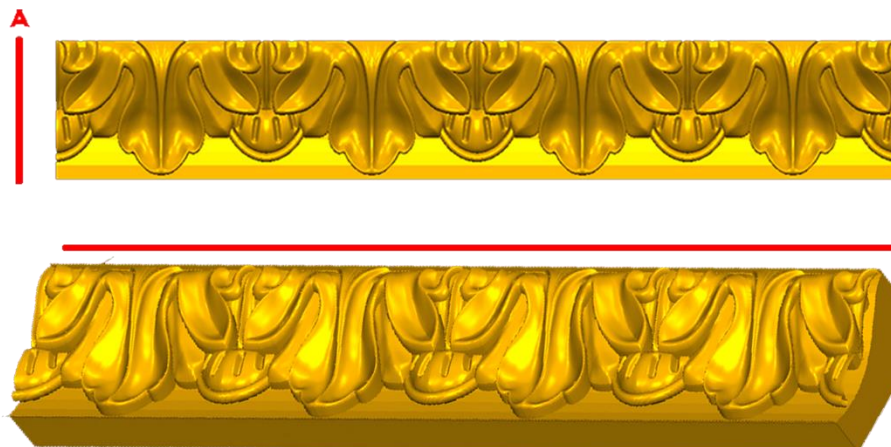

CORD140:
1)A:3cm, B:45cm
2)A:5cm, B:55cm

Código	Molde	°Alimenticio	Fig en Pasta
CORD140-1	$218.00	$436.00	$163.00
CORD140-2	$370.00	$740.00	$273.00

Cerrada Rio Bravo Lote 20 Mz. A
Col. Ampliación Puente Colorado C.P. 01730
Del. Álvaro Obregón. Tel: 70981883
Cel: 55-38-91-49-16 (Whatsapp)
Email: contacto@inwoodpasta.com.mx www.inwoodpasta.com.mx