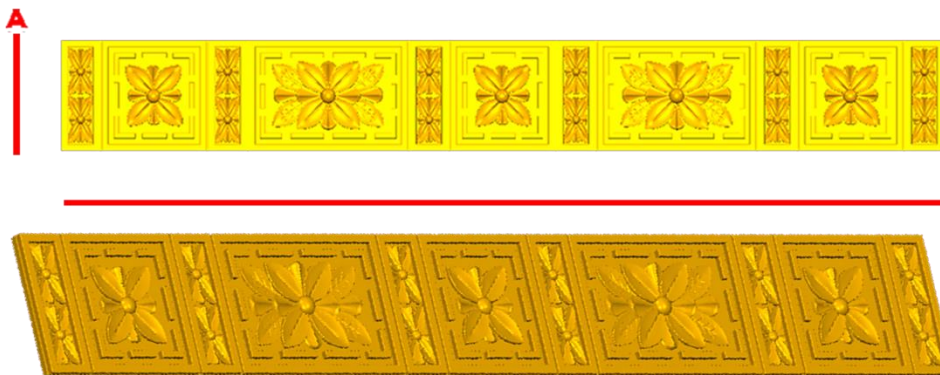

CORD56:

- 1)A:2cm, B:45cm
- 2)A:3cm, B:50cm
- 3)A:5cm, B:60cm

Código	Molde	°Alimenticio	Fig en Pasta
CORD56-1	$174.00	$348.00	$128.00
CORD56-2	$241.00	$482.00	$181.00
CORD56-3	$402.00	$803.00	$300.00