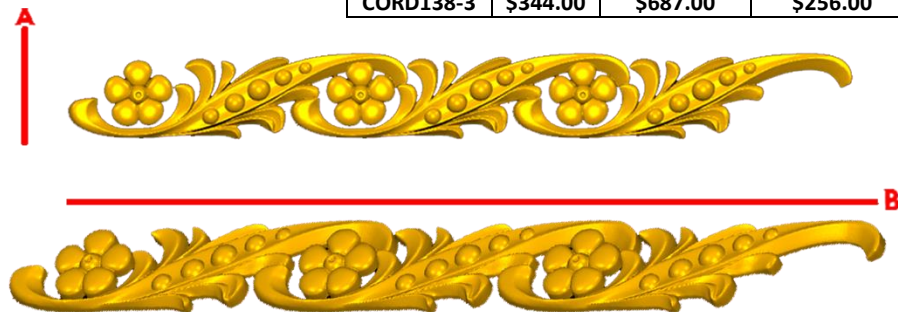

Código	Molde	°Alimenticio	Fig en Pasta
CORD139-1	$137.00	$273.00	$102.00
CORD139-2	$196.00	$392.00	$146.00