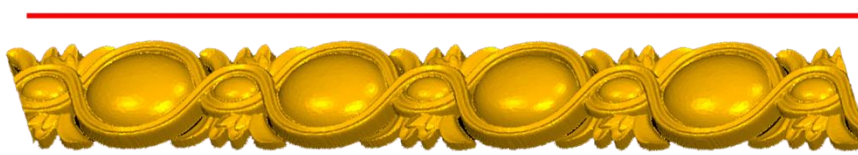

*Precios en MXN más IVA Sujetos a cambios sin previo aviso.
 *Figuras en pasta de madera se venden en paquetes de 4 piezas.

PASTA DE MADERA Y MOLDES PARA EL ARTESANO

CORD239:

- 1)A:1cm, B:40cm
- 2)A:1.5cm, B:40cm
- 3)A:2cm, B:40cm
- 4)A:3cm, B:40cm