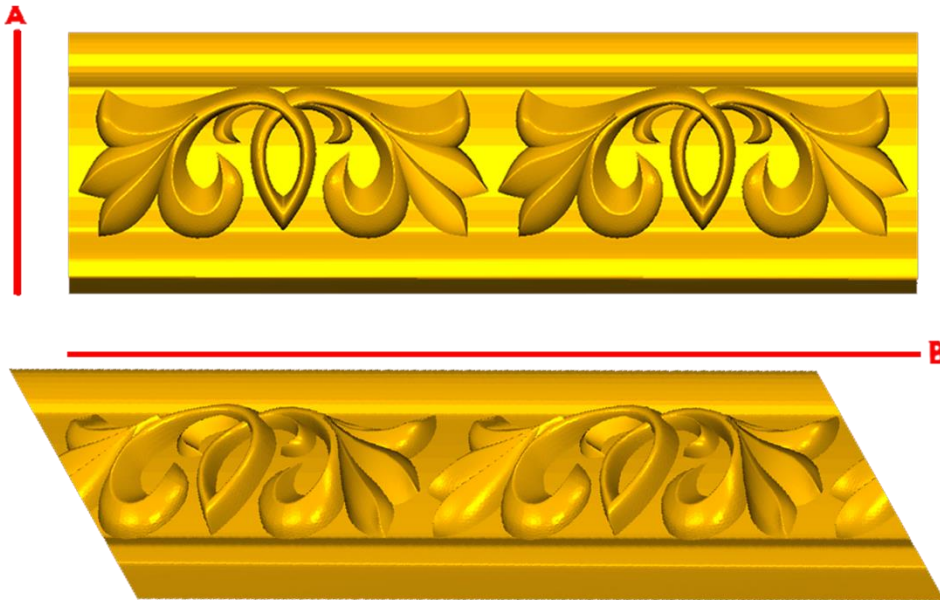

PASTA DE MADERA Y MOLDES PARA EL ARTESANO

CORD161:

1)A:2.5cm, B:40cm

2)A:4cm, B:45cm

3)A:5.5cm, B:55cm

Código	Molde	°Alimenticio	Fig en Pasta
CORD161-1	\$175.00	\$350.00	\$128.00
CORD161-2	\$261.00	\$522.00	\$194.00
CORD161-3	\$396.00	\$792.00	\$295.00