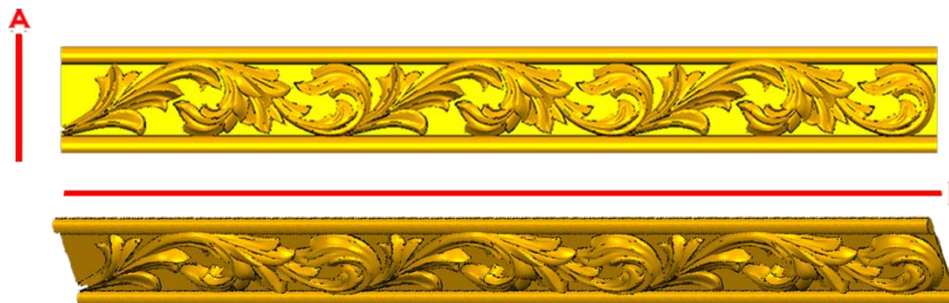

*Precios en MXN más IVA Sujetos a cambios sin previo aviso.
 *Figuras en pasta de madera se venden en paquetes de 4 piezas.

PASTA DE MADERA Y MOLDES PARA EL ARTESANO

CORD24:
 1)A:4cm, B:50cm
 2)A:6cm, B:60cm

Código	Molde	°Alimenticio	Fig en Pasta
CORD24-1	\$289.00	\$577.00	\$216.00
CORD24-2	\$459.00	\$918.00	\$339.00

CORD25:
 1)A:1.5cm, B:40cm
 2)A:3cm, B:40cm

Código	Molde	°Alimenticio	Fig en Pasta
CORD25-1	\$137.00	\$273.00	\$102.00
CORD25-2	\$195.00	\$390.00	\$146.00