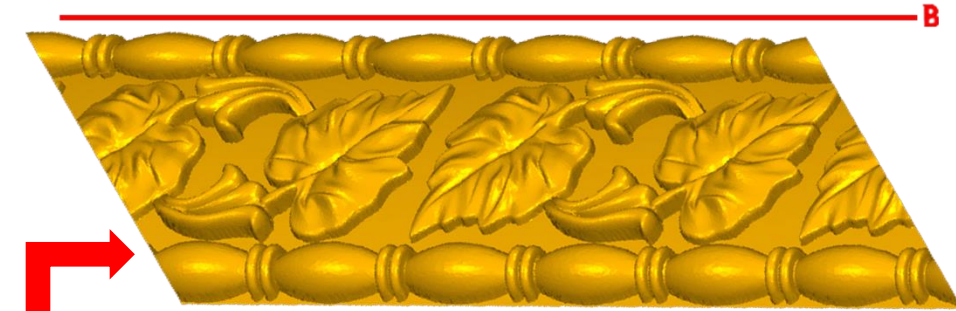

*Precios en MXN más IVA Sujetos a cambios sin previo aviso.
 *Figuras en pasta de madera se venden en paquetes de 4 piezas.

PASTA DE MADERA Y MOLDES PARA EL ARTESANO

Código	Molde	% Alimenticio	Fig en Pasta
CORD167-1	\$195.00	\$390.00	\$146.00
CORD167-2	\$337.00	\$674.00	\$251.00
CORD167-3	\$450.00	\$900.00	\$383.00