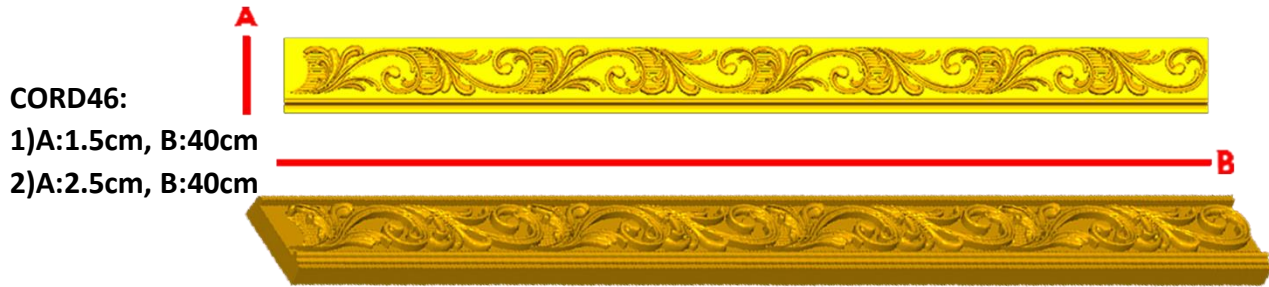

*Precios en MXN más IVA Sujetos a cambios sin previo aviso.
 *Figuras en pasta de madera se venden en paquetes de 4 piezas.

PASTA DE MADERA Y MOLDES PARA EL ARTESANO

CORD43:
1)A:8cm, B:50cm

Código	Molde	°Alimenticio	Fig en Pasta
CORD43-1	\$481.00	\$962.00	\$357.00

CORD44:
1)A:3cm, B:40cm
2)A:5cm, B:40cm

Código	Molde	°Alimenticio	Fig en Pasta
CORD44-1	\$195.00	\$390.00	\$146.00
CORD44-2	\$272.00	\$544.00	\$203.00

Cerrada Rio Bravo Lote 20 Mz. A
 Col. Ampliación Puente Colorado C.P. 01730
 Del. Álvaro Obregón. Tel: 70981883
 Cel: 55-38-91-49-16 (Whatsapp)
 Email: contacto@inwoodpasta.com.mx www.inwoodpasta.com.mx

*Precios en MXN más IVA Sujetos a cambios sin previo aviso.
 *Figuras en pasta de madera se venden en paquetes de 4 piezas.

PASTA DE MADERA Y MOLDES PARA EL ARTESANO

Código	Molde	°Alimenticio	Fig en Pasta
CORD46-1	\$137.00	\$273.00	\$102.00
CORD46-2	\$175.00	\$350.00	\$128.00