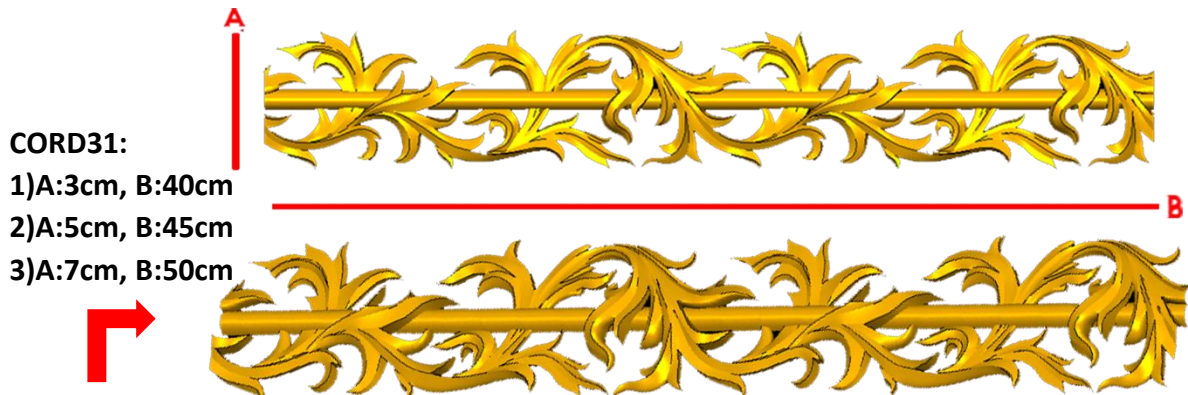

*Precios en MXN más IVA Sujetos a cambios sin previo aviso.
 *Figuras en pasta de madera se venden en paquetes de 4 piezas.

PASTA DE MADERA Y MOLDES PARA EL ARTESANO

CORD4:

- 1)A:1cm, B:35cm
- 2)A:2cm, B:40cm
- 3)A:3cm, B:40cm

*Precios en MXN más IVA Sujetos a cambios sin previo aviso.
 *Figuras en pasta de madera se venden en paquetes de 4 piezas.

PASTA DE MADERA Y MOLDES PARA EL ARTESANO

CORD30:
 1)A:2cm, B:40cm
 2)A:3.5cm, B:50cm

Código	Molde	°Alimenticio	Fig en Pasta
CORD30-1	\$156.00	\$311.00	\$115.00
CORD30-2	\$266.00	\$531.00	\$198.00

CORD31:
 1)A:3cm, B:40cm
 2)A:5cm, B:45cm
 3)A:7cm, B:50cm

Código	Molde	°Alimenticio	Fig en Pasta
CORD31-1	\$195.00	\$390.00	\$146.00
CORD31-2	\$305.00	\$610.00	\$225.00
CORD31-3	\$434.00	\$867.00	\$322.00