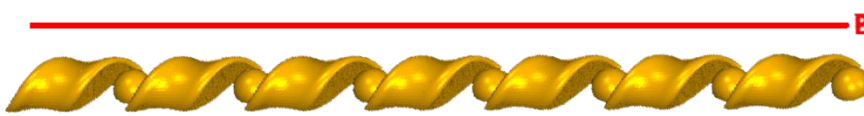

*Precios en MXN más IVA Sujetos a cambios sin previo aviso.
 *Figuras en pasta de madera se venden en paquetes de 4 piezas.

PASTA DE MADERA Y MOLDES PARA EL ARTESANO

CORD58:

- 1)A:1cm, B:40cm
- 2)A:1.5cm, B:40cm
- 3)A:2cm, B:40cm

Código	Molde	°Alimenticio	Fig en Pasta
CORD58-1	\$117.00	\$234.00	\$88.00
CORD58-2	\$137.00	\$273.00	\$102.00
CORD58-3	\$156.00	\$311.00	\$115.00

CORD59:

- 1)A:1.5cm, B:45cm
- 2)A:3cm, B:50cm
- 3)A:5cm, B:50cm