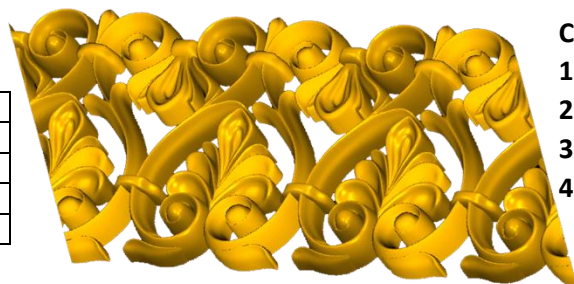

Código	Molde	°Alimenticio	Fig en Pasta
CORD187-1	$195.00	$390.00	$146.00
CORD187-2	$361.00	$722.00	$269.00
CORD187-3	$516.00	$1,032.00	$383.00
CORD187-4	$689.00	$1,378.00	$511.00