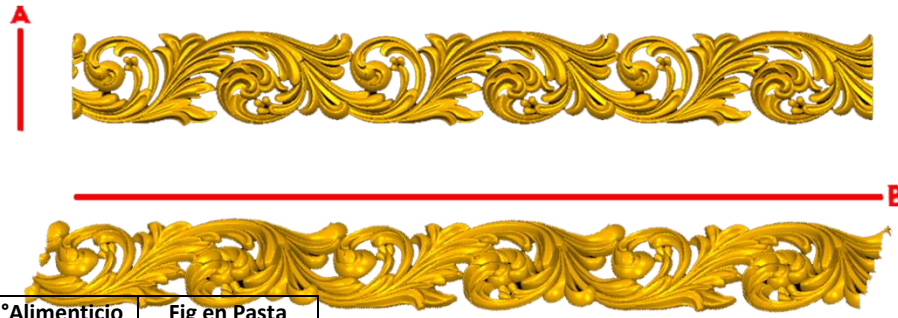

Código	Molde	°Alimenticio	Fig en Pasta
CORD154-1	$175.00	$350.00	$128.00
CORD154-2	$289.00	$577.00	$216.00
CORD154-3	$459.00	$918.00	$339.00