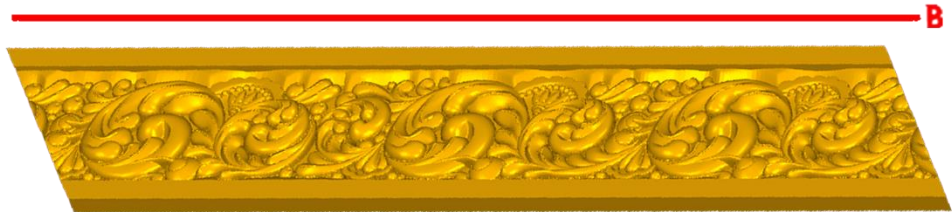

*Precios en MXN más IVA Sujetos a cambios sin previo aviso.
 *Figuras en pasta de madera se venden en paquetes de 4 piezas.

PASTA DE MADERA Y MOLDES PARA EL ARTESANO

CORD151:

- 1)A:3cm, B:45cm
- 2)A:5.5cm, B:50cm
- 3)A:7.5cm, B:60cm