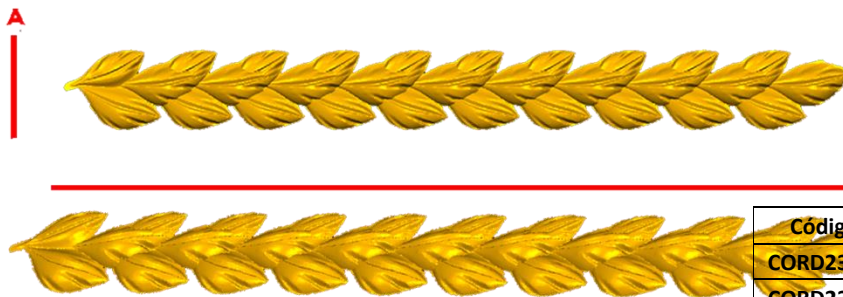

CORD237:
1)A:1cm, B:40cm
2)A:1.5cm, B:40cm
3)A:2.5cm, B:40cm

Código	Molde	°Alimenticio	Fig en Pasta
CORD237-1	$117.00	$234.00	$88.00
CORD237-2	$137.00	$273.00	$102.00
CORD237-3	$175.00	$350.00	$128.00

Código	Molde	°Alimenticio	Fig en Pasta
CORD238-1	$137.00	$273.00	$102.00
CORD238-2	$175.00	$350.00	$128.00
CORD238-3	$266.00	$531.00	$198.00
CORD238-4	$337.00	$674.00	$251.00