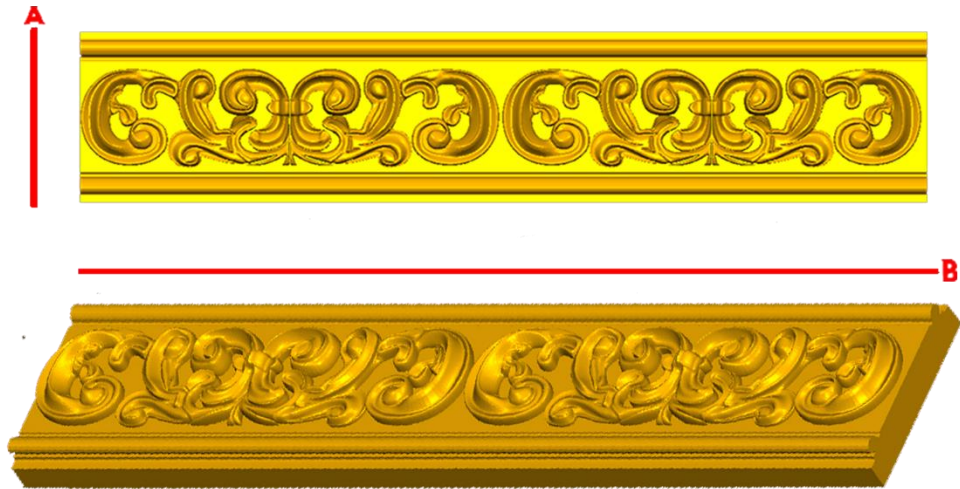

*Precios en MXN más IVA Sujetos a cambios sin previo aviso.
 *Figuras en pasta de madera se venden en paquetes de 4 piezas.

PASTA DE MADERA Y MOLDES PARA EL ARTESANO

CORD141:
 1)A:3cm, B:40cm
 2)A:4cm, B:50cm