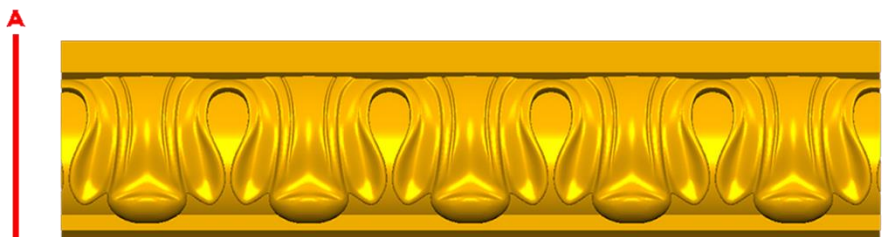

CORD278:

- 1)A:3cm, B:40cm
- 2)A:5cm, B:50cm
- 3)A:8cm, B:60cm

Código	Molde	°Alimenticio	Fig en Pasta
CORD278-1	$195.00	$390.00	$146.00
CORD278-2	$337.00	$674.00	$251.00
CORD278-3	$574.00	$1,127.00	$427.00

Cerrada Rio Bravo Lote 20 Mz. A
Col. Ampliación Puente Colorado C.P. 01730
Del. Álvaro Obregón. Tel: 70981883
Cel: 55-38-91-49-16 (Whatsapp)
Email: contacto@inwoodpasta.com.mx www.inwoodpasta.com.mx