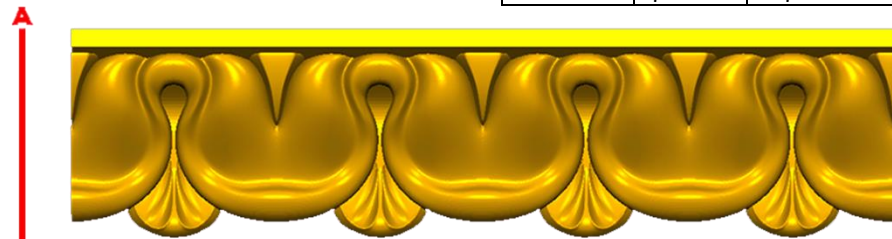

CORD87:

- 1)A:1.5cm, B:40cm
- 2)A:2.5cm, B:50cm
- 3)A:4cm, B:50cm
- 4)A:6cm, B:60cm