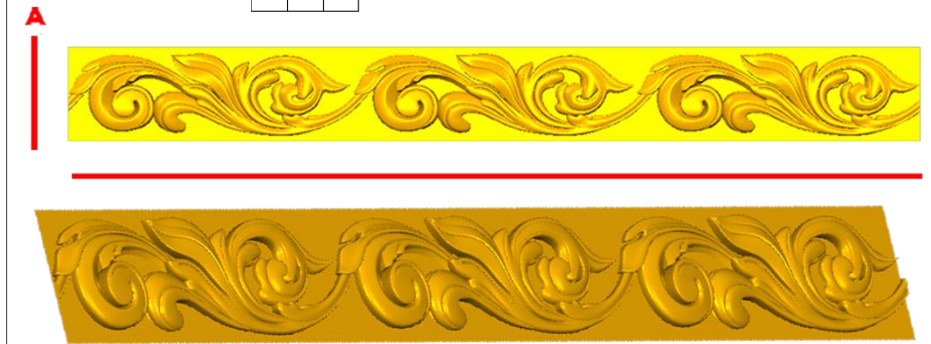

*Precios en MXN más IVA Sujetos a cambios sin previo aviso.
 *Figuras en pasta de madera se venden en paquetes de 4 piezas.

PASTA DE MADERA Y MOLDES PARA EL ARTESANO

CORD52:
 1)A:3cm, B:40cm
 2)A:4.5cm, B:45cm
 3)A:6cm, B:50cm

Código	Molde	°Alimenticio	Fig en Pasta
CORD52-1	\$195.00	\$390.00	\$146.00
CORD52-2	\$283.00	\$566.00	\$212.00
CORD52-3	\$385.00	\$770.00	\$286.00

CORD53:
 1)A:5cm, B:50cm
 2)A:9cm, B:60cm

Código	Molde	°Alimenticio	Fig en Pasta
CORD53-1	\$337.00	\$674.00	\$251.00
CORD53-2	\$632.00	\$1,263.00	\$467.00