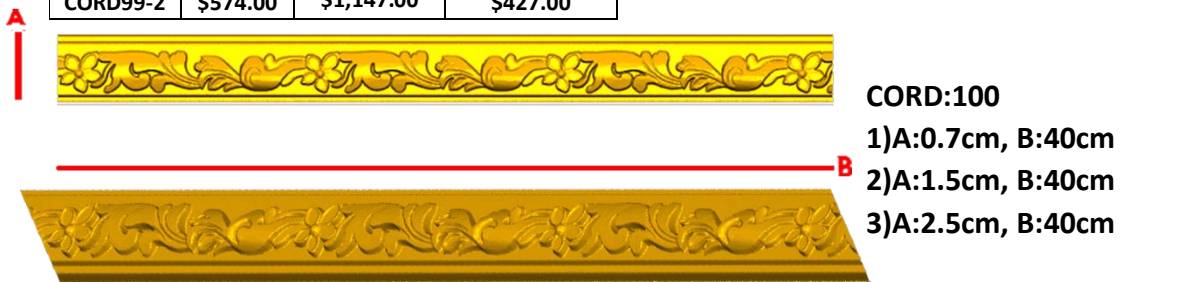

CORD:100
1)A:0.7cm, B:40cm
2)A:1.5cm, B:40cm
3)A:2.5cm, B:40cm

Código	Molde	°Alimenticio	Fig en Pasta
CORD100-1	$105.00	$209.00	$80.00
CORD100-2	$137.00	$273.00	$102.00
CORD100-3	$175.00	$350.00	$128.00

Cerrada Rio Bravo Lote 20 Mz. A
Col. Ampliación Puente Colorado C.P. 01730
Del. Álvaro Obregón. Tel: 70981883
Cel: 55-38-91-49-16 (Whatsapp)
Email: contacto@inwoodpasta.com.mx www.inwoodpasta.com.mx