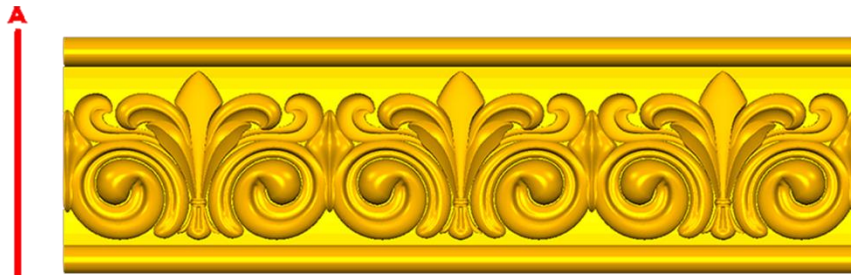

*Precios en MXN más IVA Sujetos a cambios sin previo aviso.
*Figuras en pasta de madera se venden en paquetes de 4 piezas.

PASTA DE MADERA Y MOLDES PARA EL ARTESANO

CORD205:
1)A:1cm, B:40cm
2)A:2cm, B:40cm
3)A:3cm, B:40cm

Código	Molde	°Alimenticio	Fig en Pasta
CORD205-1	$117.00	$234.00	$88.00
CORD205-2	$156.00	$311.00	$115.00
CORD205-3	$195.00	$390.00	$146.00

CORD206:
1)A:2cm, B:40cm
2)A:3cm, B:40cm

Código	Molde	°Alimenticio	Fig en Pasta
CORD206-1	$156.00	$311.00	$115.00
CORD206-2	$195.00	$390.00	$146.00

CORD207:
1)A:1.5cm, B:40cm
2)A:2.5cm, B:40cm
3)A:3.5cm, B:50cm

Código	Molde	°Alimenticio	Fig en Pasta
CORD207-1	$137.00	$273.00	$102.00
CORD207-2	$175.00	$350.00	$128.00
CORD207-3	$266.00	$531.00	$198.00

Cerrada Rio Bravo Lote 20 Mz. A
Col. Ampliación Puente Colorado C.P. 01730
Del. Álvaro Obregón. Tel: 70981883
Cel: 55-38-91-49-16 (Whatsapp)
Email: contacto@inwoodpasta.com.mx www.inwoodpasta.com.mx