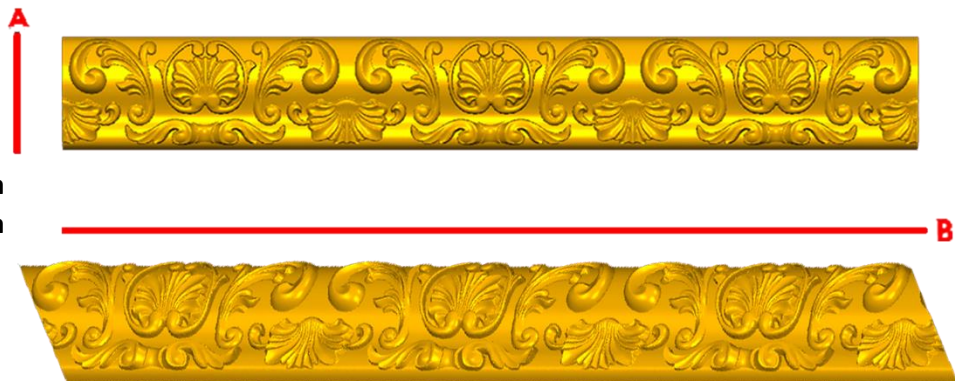

1)A:1.5cm, B:40cm

2)A:2.5cm, B:50cm

Código	Molde	°Alimenticio	Fig en Pasta
CORD146-1	\$137.00	\$273.00	\$102.00
CORD146-2	\$217.00	\$434.00	\$163.00

CORD147:

1)A:3cm, B:50cm

2)A:4.5cm, B:60cm

3)A:6.5cm, B:60cm