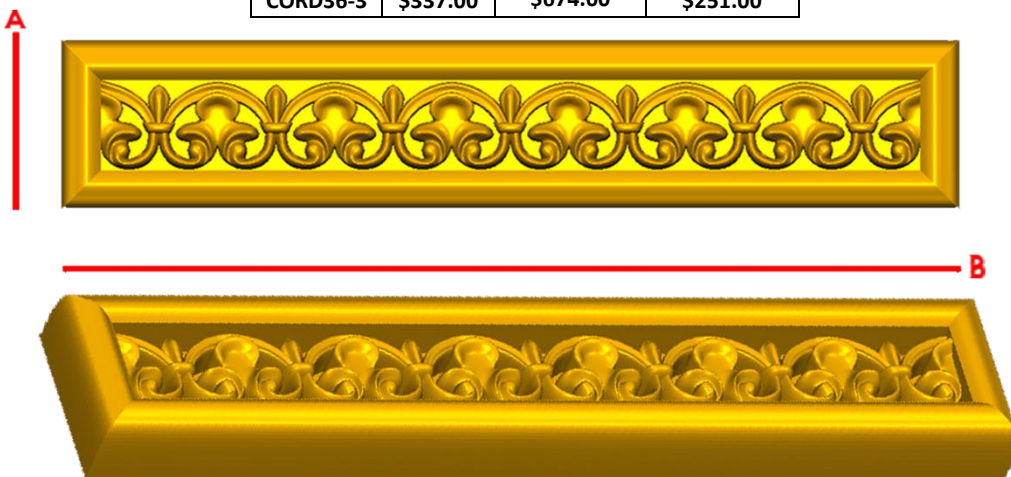

*Precios en MXN más IVA Sujetos a cambios sin previo aviso.
 *Figuras en pasta de madera se venden en paquetes de 4 piezas.

PASTA DE MADERA Y MOLDES PARA EL ARTESANO

CORD35:
 1)A:0.8cm, B:40cm
 2)A:1.5cm, 2)B:40cm

Código	Molde	°Alimenticio	Fig en Pasta
CORD35-1	\$109.00	\$218.00	\$80.00
CORD35-2	\$137.00	\$273.00	\$102.00

CORD36:
 1)A:2cm, B:40cm
 2)A:3.5cm, B:40cm
 3)A:5cm, B:50cm

Código	Molde	°Alimenticio	Fig en Pasta
CORD36-1	\$156.00	\$311.00	\$115.00
CORD36-2	\$214.00	\$427.00	\$159.00
CORD36-3	\$337.00	\$674.00	\$251.00