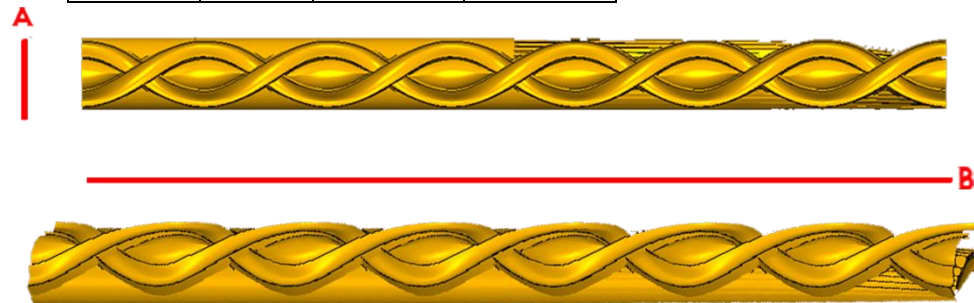

*Precios en MXN más IVA Sujetos a cambios sin previo aviso.
 *Figuras en pasta de madera se venden en paquetes de 4 piezas.

PASTA DE MADERA Y MOLDES PARA EL ARTESANO

CORD30:
 1)A:2cm, B:40cm
 2)A:3.5cm, B:50cm

Código	Molde	°Alimenticio	Fig en Pasta
CORD30-1	\$156.00	\$311.00	\$115.00
CORD30-2	\$266.00	\$531.00	\$198.00

CORD31:
 1)A:3cm, B:40cm
 2)A:5cm, B:45cm
 3)A:7cm, B:50cm

Código	Molde	°Alimenticio	Fig en Pasta
CORD31-1	\$195.00	\$390.00	\$146.00
CORD31-2	\$305.00	\$610.00	\$225.00
CORD31-3	\$434.00	\$867.00	\$322.00