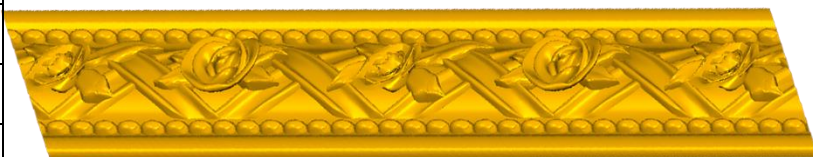

Cerrada Rio Bravo Lote 20 Mz. A
Col. Ampliación Puente Colorado C.P. 01730
Del. Álvaro Obregón. Tel: 70981883
Cel: 55-38-91-49-16 (Whatsapp)
Email: contacto@inwoodpasta.com.mx www.inwoodpasta.com.mx