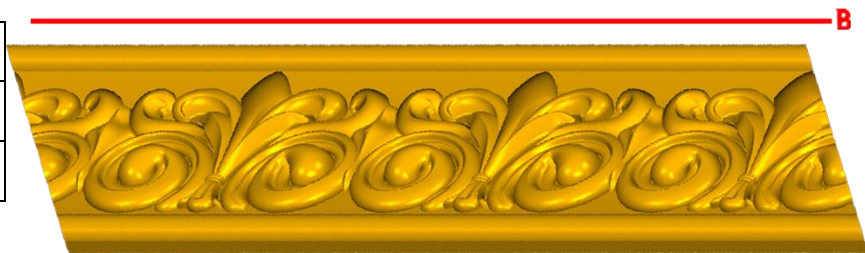

Código	Molde	°Alimenticio	Fig en Pasta
CORD206-1	$156.00	$311.00	$115.00
CORD206-2	$195.00	$390.00	$146.00

CORD207:
1)A:1.5cm, B:40cm
2)A:2.5cm, B:40cm
3)A:3.5cm, B:50cm