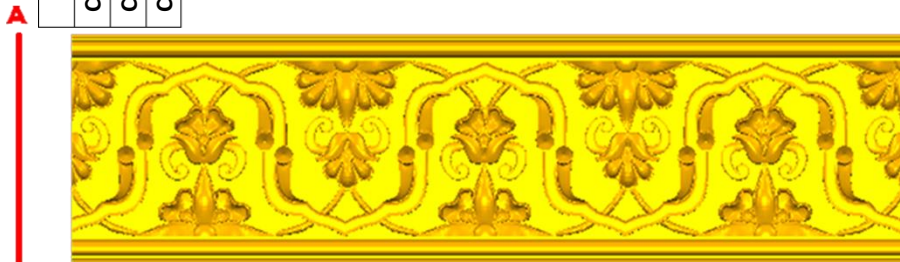

PASTA DE MADERA Y MOLDES PARA EL ARTESANO

Código	Molde	°Alimenticio	Fig en Pasta
CORD95-1	$241.00	$482.00	$181.00
CORD95-2	$337.00	$674.00	$251.00
CORD95-3	$467.00	$933.00	$396.00

CORD95:

- 1)A:3cm, B:50cm
- 2)A:5cm, B:50cm
- 3)A:1.5cm, B:40cm

Código	Molde	°Alimenticio	Fig en Pasta
CORD96-1	$234.00	$467.00	$172.00
CORD96-2	$385.00	$770.00	$286.00
CORD96-3	$700.00	$2,099.00	$520.00

CORD96:

- 1)A:4cm, B:40cm
- 2)A:6cm, B:50cm
- 3)A:8.5cm, B:70cm