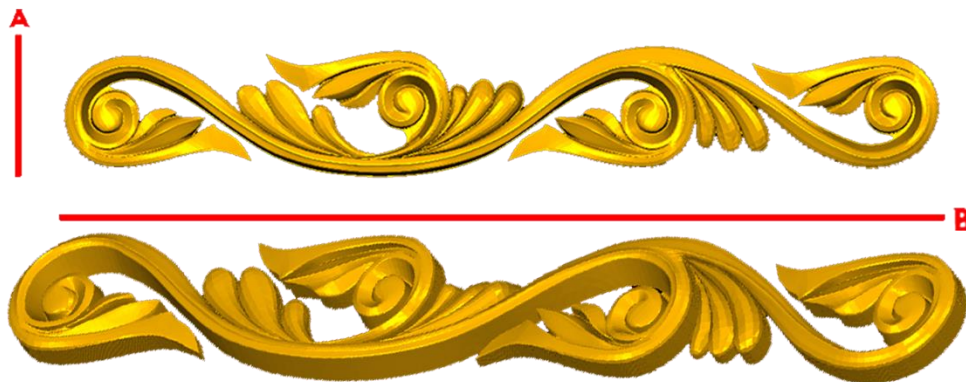

Código	Molde	°Alimenticio	Fig en Pasta
CORD244-1	$117.00	$234.00	$88.00
CORD244-2	$156.00	$311.00	$115.00
CORD244-3	$195.00	$390.00	$146.00

Cerrada Rio Bravo Lote 20 Mz. A
Col. Ampliación Puente Colorado C.P. 01730
Del. Álvaro Obregón. Tel: 70981883
Cel: 55-38-91-49-16 (Whatsapp)
Email: contacto@inwoodpasta.com.mx www.inwoodpasta.com.mx