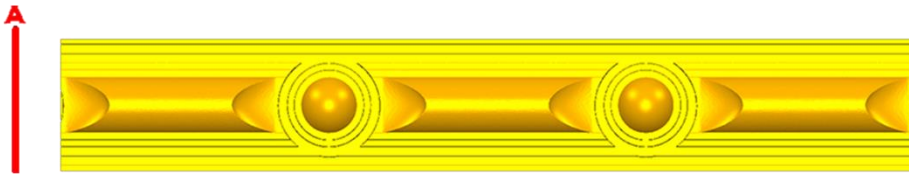

CORD148:

Sobre pedido