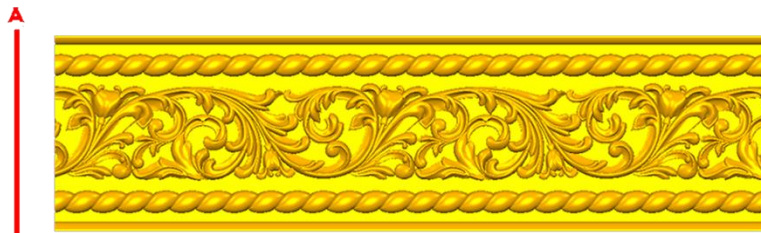

*Precios en MXN más IVA Sujetos a cambios sin previo aviso.
*Figuras en pasta de madera se venden en paquetes de 4 piezas.

PASTA DE MADERA Y MOLDES PARA EL ARTESANO

CORD233:
1)A:2cm, B:40cm
2)A:3.5cm, B:45cm
3)A:5cm, B:50cm
4)A:7.5cm, B:60cm

Código	Molde	°Alimenticio	Fig en Pasta
CORD233-1	$156.00	$311.00	$115.00
CORD233-2	$239.00	$478.00	$176.00
CORD233-3	$337.00	$674.00	$251.00
CORD233-4	$545.00	$1,089.00	$405.00

CORD234:
1)A:5cm, B:40cm
2)A:7cm, B:50cm

Código	Molde	°Alimenticio	Fig en Pasta
CORD234-1	$272.00	$544.00	$203.00
CORD234-2	$434.00	$867.00	$322.00

CORD235:
1)A:3cm, B:40cm
2)A:5cm, B:50cm

Código	Molde	°Alimenticio	Fig en Pasta
CORD235-1	$195.00	$390.00	$146.00
CORD235-2	$337.00	$674.00	$251.00

Cerrada Rio Bravo Lote 20 Mz. A
Col. Ampliación Puente Colorado C.P. 01730
Del. Álvaro Obregón. Tel: 70981883
Cel: 55-38-91-49-16 (Whatsapp)
Email: contacto@inwoodpasta.com.mx www.inwoodpasta.com.mx