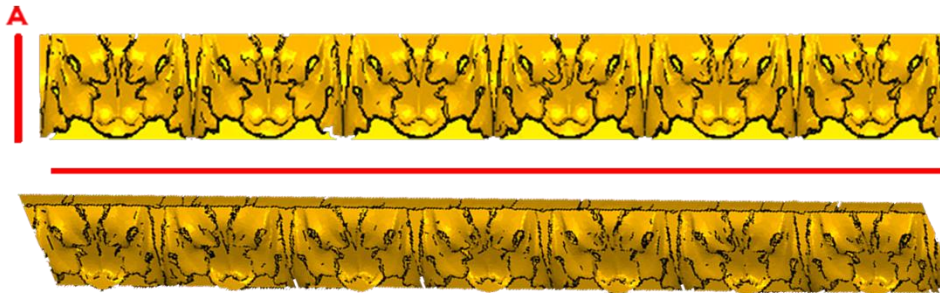

CORD24:
1)A:4cm, B:50cm
2)A:6cm, B:60cm

Código	Molde	°Alimenticio	Fig en Pasta
CORD24-1	$289.00	$577.00	$216.00
CORD24-2	$459.00	$918.00	$339.00