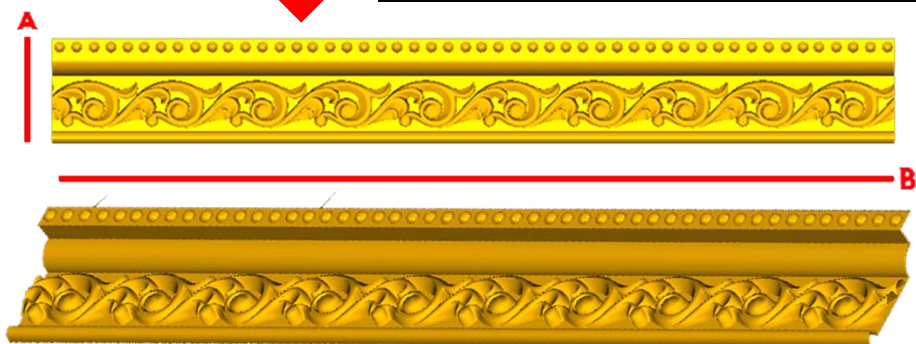

Código	Molde	°Alimenticio	Fig en Pasta
CORD70-1	$289.00	$577.00	$216.00
CORD70-2	$488.00	$975.00	$361.00
CORD70-3	$700.00	$1,400.00	$520.00

Código	Molde	°Alimenticio	Fig en Pasta
CORD71-1	$337.00	$674.00	$251.00
CORD71-2	$516.00	$1,032.00	$383.00