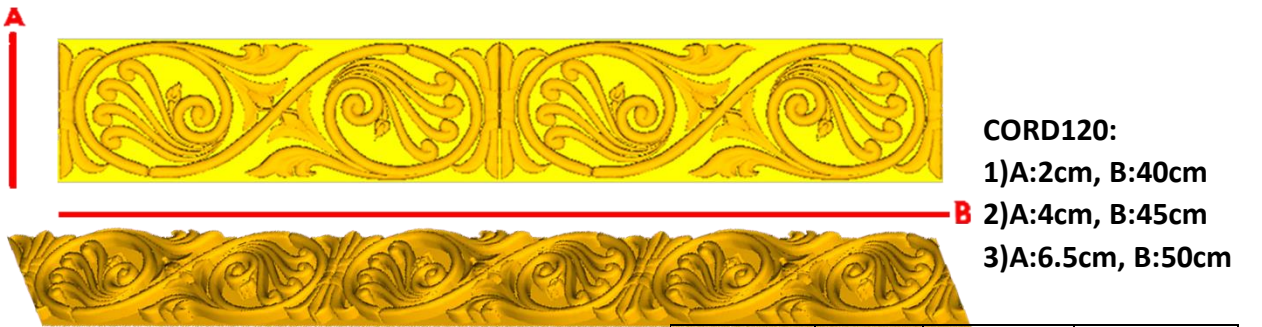

*Precios en MXN más IVA Sujetos a cambios sin previo aviso.
 *Figuras en pasta de madera se venden en paquetes de 4 piezas.

PASTA DE MADERA Y MOLDES PARA EL ARTESANO

CORD120:
 1)A:2cm, B:40cm
 2)A:4cm, B:45cm
 3)A:6.5cm, B:50cm