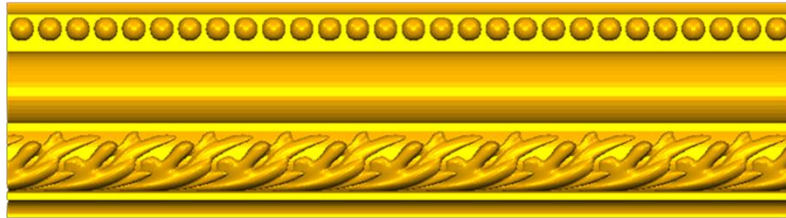

Código	Molde	°Alimenticio	Fig en Pasta
CORD110-1	$272.00	$544.00	$203.00
CORD110-2	$527.00	$1,054.00	$392.00

CORD111:
1)A:4cm, B:40cm
2)A:7cm, B:50cm