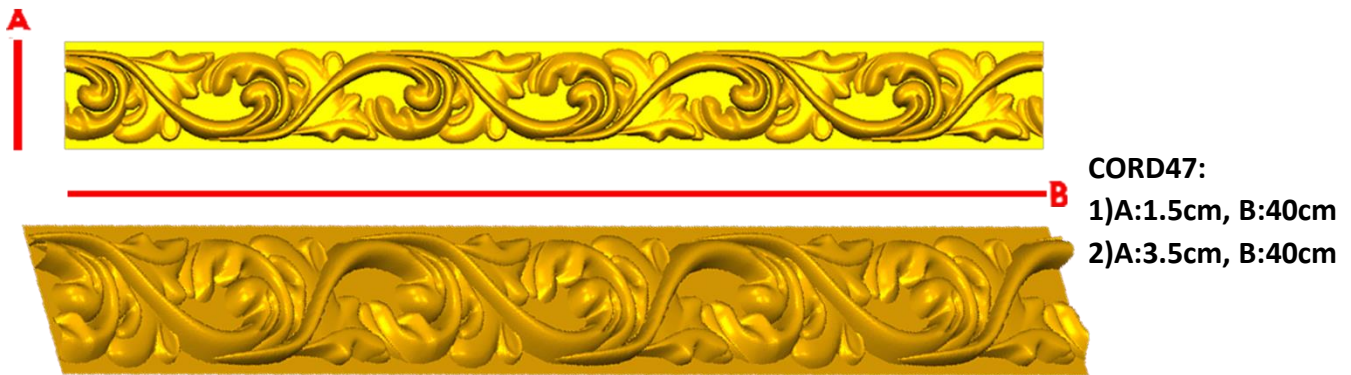

*Precios en MXN más IVA Sujetos a cambios sin previo aviso.
 *Figuras en pasta de madera se venden en paquetes de 4 piezas.

PASTA DE MADERA Y MOLDES PARA EL ARTESANO

CORD43:
1)A:8cm, B:50cm

Código	Molde	°Alimenticio	Fig en Pasta
CORD43-1	\$481.00	\$962.00	\$357.00

CORD44:
1)A:3cm, B:40cm
2)A:5cm, B:40cm

Código	Molde	°Alimenticio	Fig en Pasta
CORD44-1	\$195.00	\$390.00	\$146.00
CORD44-2	\$272.00	\$544.00	\$203.00

Cerrada Rio Bravo Lote 20 Mz. A
 Col. Ampliación Puente Colorado C.P. 01730
 Del. Álvaro Obregón. Tel: 70981883
 Cel: 55-38-91-49-16 (Whatsapp)
 Email: contacto@inwoodpasta.com.mx www.inwoodpasta.com.mx

*Precios en MXN más IVA Sujetos a cambios sin previo aviso.
 *Figuras en pasta de madera se venden en paquetes de 4 piezas.

PASTA DE MADERA Y MOLDES PARA EL ARTESANO

Código	Molde	°Alimenticio	Fig en Pasta
CORD46-1	\$137.00	\$273.00	\$102.00
CORD46-2	\$175.00	\$350.00	\$128.00