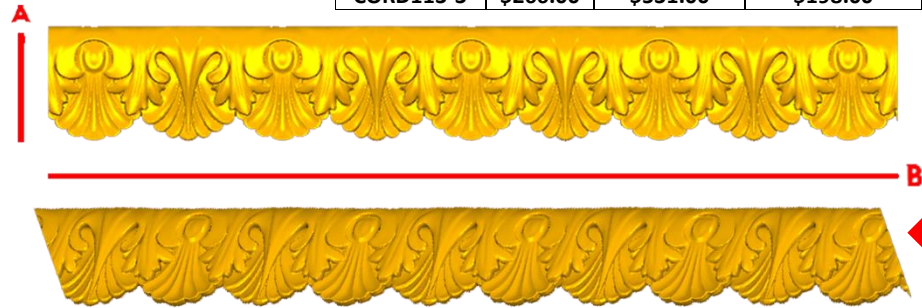

Código	Molde	°Alimenticio	Fig en Pasta
CORD114-1	$137.00	$273.00	$102.00
CORD114-2	$241.00	$482.00	$181.00
CORD114-3	$337.00	$674.00	$251.00