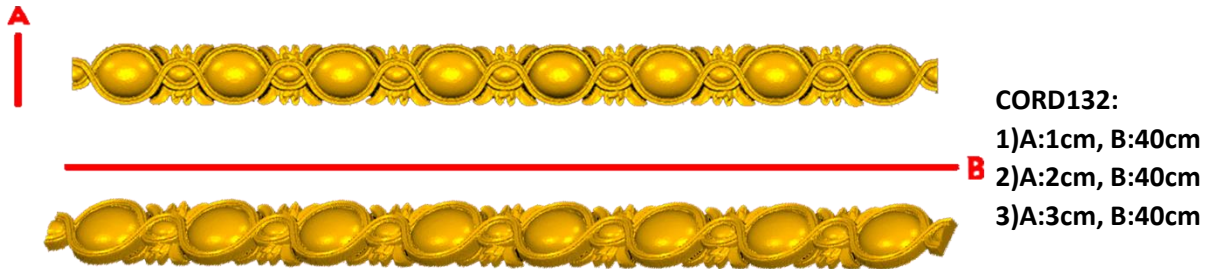

CORD132:
1)A:1cm, B:40cm
2)A:2cm, B:40cm
3)A:3cm, B:40cm

Código	Molde	°Alimenticio	Fig en Pasta
CORD132-1	$117.00	$234.00	$88.00
CORD132-2	$156.00	$311.00	$115.00
CORD132-3	$195.00	$390.00	$146.00