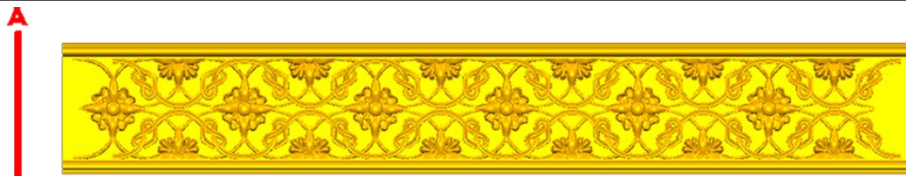

*Precios en MXN más IVA Sujetos a cambios sin previo aviso.
 *Figuras en pasta de madera se venden en paquetes de 4 piezas.

PASTA DE MADERA Y MOLDES PARA EL ARTESANO

CORD126:
 1)A:2cm, B:40cm
 2)A:3cm, B:50cm
 3)A:5cm, B:60cm