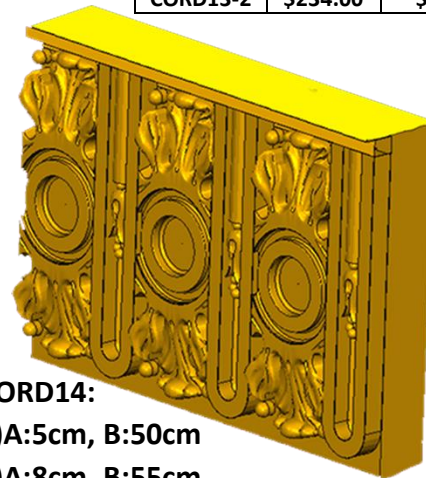

*Precios en MXN más IVA Sujetos a cambios sin previo aviso.
 *Figuras en pasta de madera se venden en paquetes de 4 piezas.

PASTA DE MADERA Y MOLDES PARA EL ARTESANO

CORD12:

- 1)A:1cm, B:40cm
- 2)A:2cm, B:40cm
- 3)A:3cm, B:50cm

Código	Molde	°Alimenticio	Fig en Pasta
CORD12-1	\$117.00	\$234.00	\$88.00
CORD12-2	\$156.00	\$311.00	\$115.00
CORD12-3	\$241.00	\$482.00	\$181.00

CORD13:

- 1)A:2.5cm, B:40cm
- 2)A:4cm, B:40cm

Código	Molde	°Alimenticio	Fig en Pasta
CORD13-1	\$175.00	\$350.00	\$128.00
CORD13-2	\$234.00	\$467.00	\$172.00

CORD14:

- 1)A:5cm, B:50cm
- 2)A:8cm, B:55cm

Código	Molde	°Alimenticio	Fig en Pasta
CORD14-1	\$337.00	\$674.00	\$251.00
CORD14-2	\$527.00	\$1,054.00	\$392.00

Cerrada Rio Bravo Lote 20 Mz. A
 Col. Ampliación Puente Colorado C.P. 01730
 Del. Álvaro Obregón. Tel: 70981883
 Cel: 55-38-91-49-16 (Whatsapp)