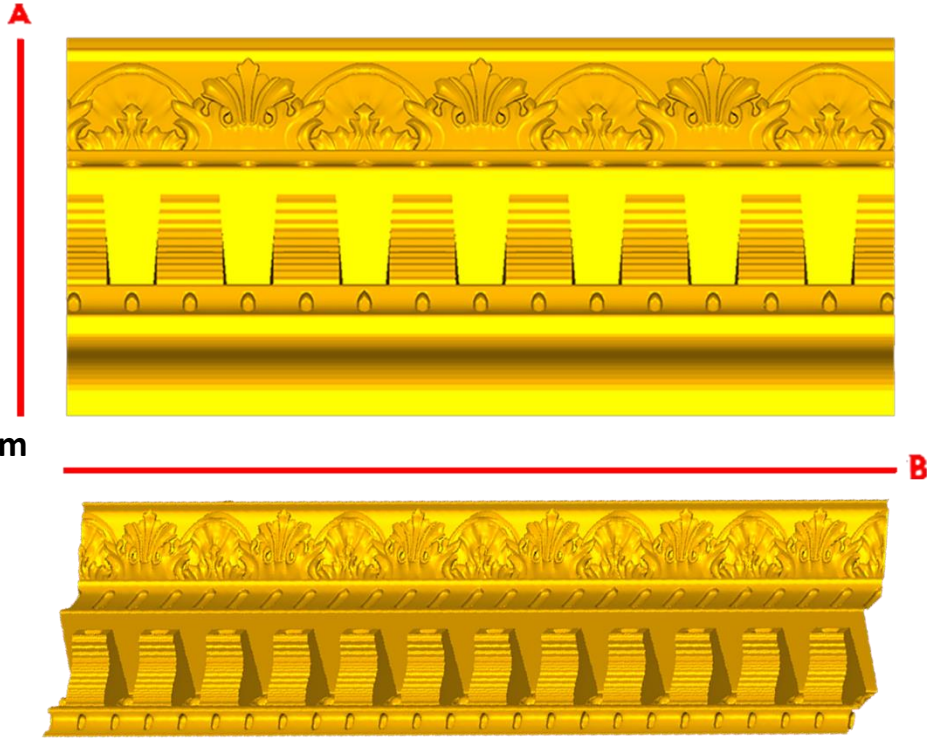

*Precios en MXN más IVA Sujetos a cambios sin previo aviso.
 *Figuras en pasta de madera se venden en paquetes de 4 piezas.

PASTA DE MADERA Y MOLDES PARA EL ARTESANO

CORD169:
1)A:7cm, B:50cm

Código	Molde	°Alimenticio	Fig en Pasta
CORD169-1	\$434.00	\$867.00	\$322.00