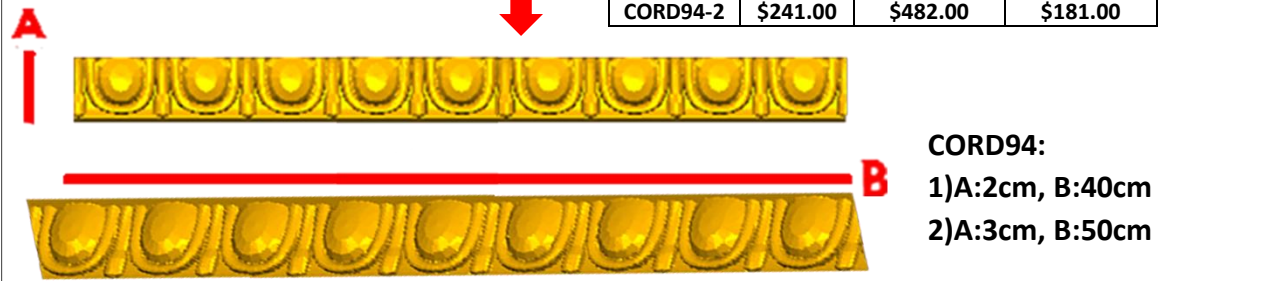

Código	Molde	°Alimenticio	Fig en Pasta
CORD94-1	$156.00	$311.00	$115.00
CORD94-2	$241.00	$482.00	$181.00