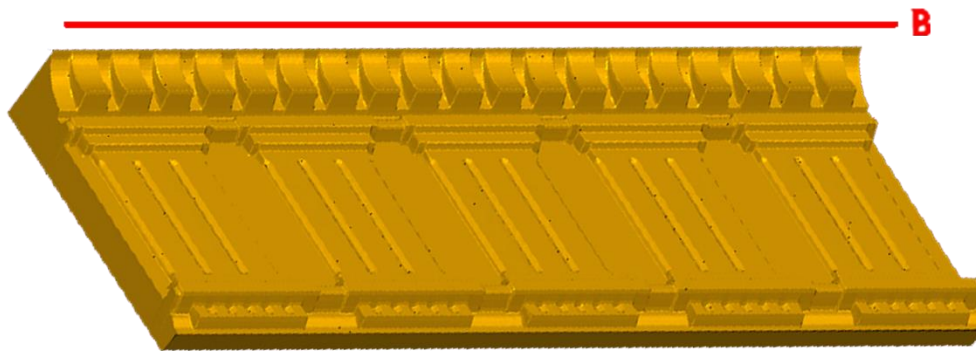

Código	Molde	°Alimenticio	Fig en Pasta
CORD41-1	\$117.00	\$234.00	\$88.00
CORD41-2	\$156.00	\$311.00	\$115.00
CORD41-3	\$218.00	\$436.00	\$163.00

CORD42:

- 1)A:2cm, B:40cm
- 2)A:3cm, B:45cm
- 3)A:4.5cm, B:50cm

Código	Molde	°Alimenticio	Fig en Pasta
CORD42-1	\$156.00	\$311.00	\$115.00
CORD42-2	\$218.00	\$436.00	\$163.00
CORD42-3	\$313.00	\$625.00	\$234.00

Cerrada Rio Bravo Lote 20 Mz. A
 Col. Ampliación Puente Colorado C.P. 01730
 Del. Álvaro Obregón. Tel: 70981883
 Cel: 55-38-91-49-16 (Whatsapp)
 Email: contacto@inwoodpasta.com.mx www.inwoodpasta.com.mx

*Precios en MXN más IVA Sujetos a cambios sin previo aviso.
 *Figuras en pasta de madera se venden en paquetes de 4 piezas.

PASTA DE MADERA Y MOLDES PARA EL ARTESANO

CORD43:
1)A:8cm, B:50cm

Código	Molde	°Alimenticio	Fig en Pasta
CORD43-1	\$481.00	\$962.00	\$357.00