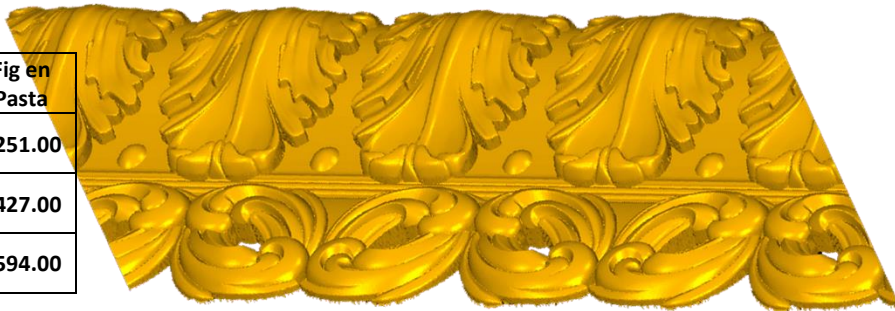

*Precios en MXN más IVA Sujetos a cambios sin previo aviso.
 *Figuras en pasta de madera se venden en paquetes de 4 piezas.

PASTA DE MADERA Y MOLDES PARA EL ARTESANO

CORD214:

- 1)A:5cm, B:50cm
- 2)A:8cm, B:60cm
- 3)A:10cm, B:70cm